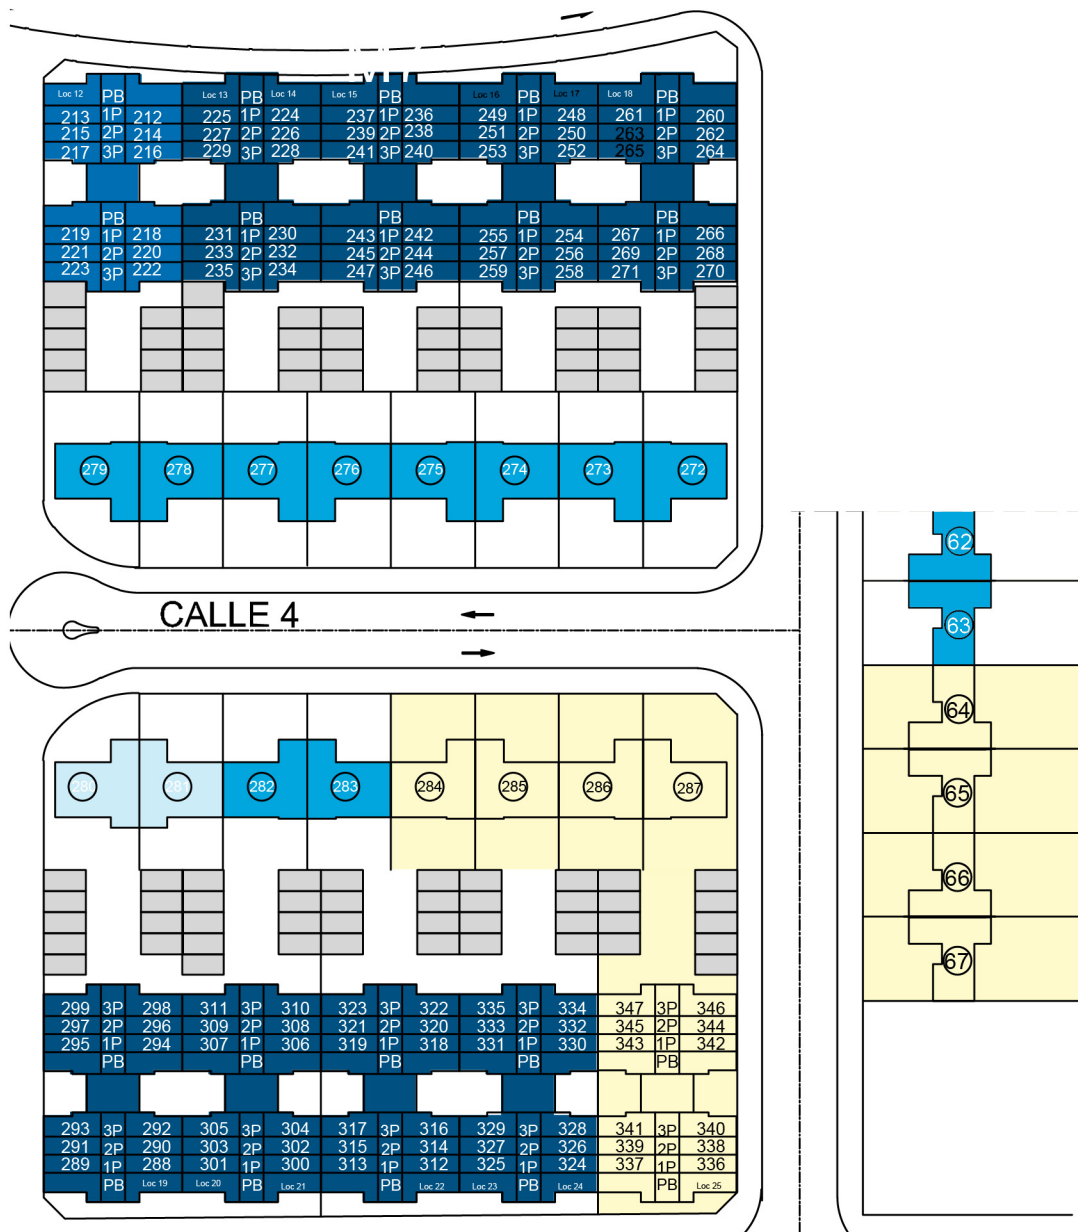

Tigre	Unidades funcionales	
Sector 1	1-61	68-211

El presente plano es a mero título orientativo, a fin de identificar la ubicación de las unidades integrantes del desarrollo urbanístico. La numeración de las unidades en el mismo responde a un orden interno provisorio, la misma no será necesariamente coincidente con la Nomenclatura Catastral o designación de Unidad Funcional según resulte del correspondiente Reglamento de Copropiedad y Plano de Mensura Horizontal.

Tigre	Unidades funcionales	
Sector 2	62-67	212-347

El presente plano es a mero título orientativo, a fin de identificar la ubicación de las unidades integrantes del desarrollo urbanístico. La numeración de las unidades en el mismo responde a un orden interno provisorio, la misma no será necesariamente coincidente con la Nomenclatura Catastral o designación de Unidad Funcional según resulte del correspondiente Reglamento de Copropiedad y Plano de Mensura Horizontal.

Tigre	Unidades funcionales
Sector 3	348-442

El presente plano es a mero título orientativo, a fin de identificar la ubicación de las unidades integrantes del desarrollo urbanístico. La numeración de las unidades en el mismo responde a un orden interno provisorio, la misma no será necesariamente coincidente con la Nomenclatura Catastral o designación de Unidad Funcional según resulte del correspondiente Reglamento de Copropiedad y Plano de Mensura Horizontal.