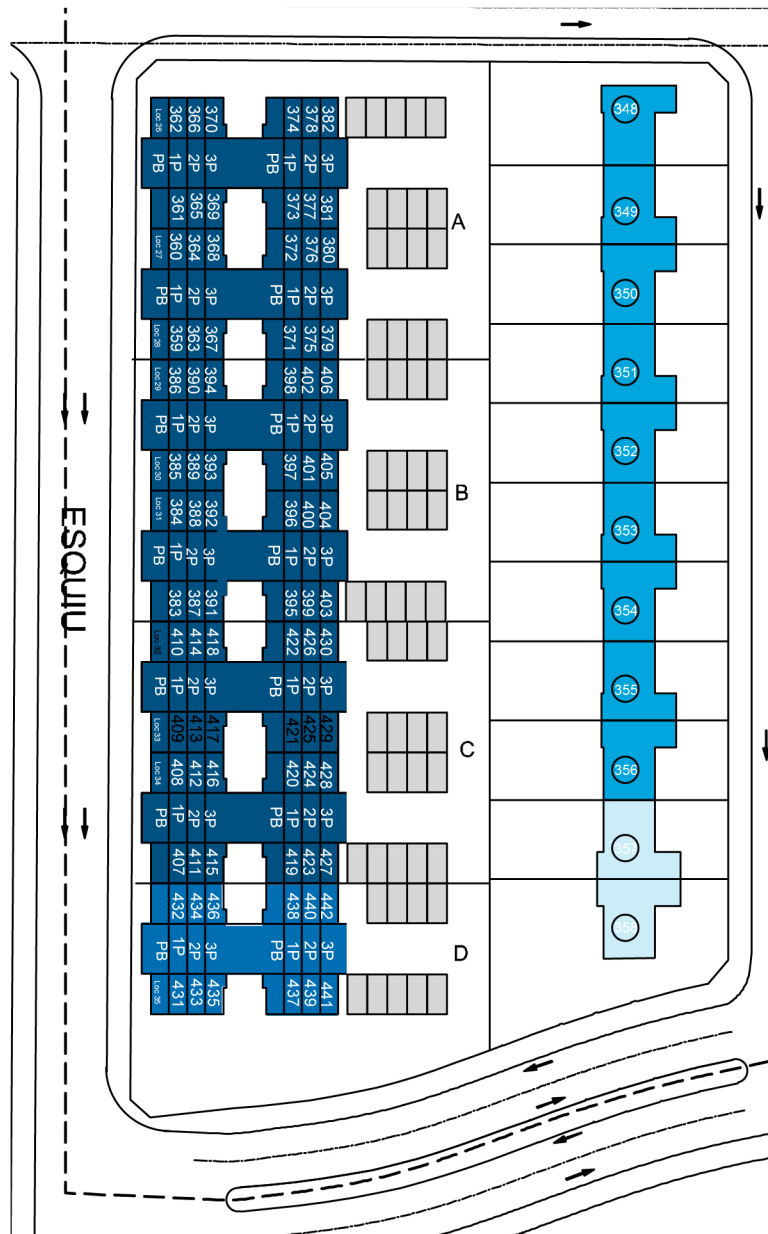

Tigre	Unidades funcionales	
Sector 1	1-61	68-211

El presente plano es a mero título orientativo, a fin de identificar la ubicación de las unidades integrantes del desarrollo urbanístico. La numeración de las unidades en el mismo responde a un orden interno provisorio, la misma no será necesariamente coincidente con la Nomenclatura Catastral o designación de Unidad Funcional según resulte del correspondiente Reglamento de Copropiedad y Plano de Mensura Horizontal.

Tigre	Unidades funcionales	
Sector 2	62-67	212-347

El presente plano es a mero título orientativo, a fin de identificar la ubicación de las unidades integrantes del desarrollo urbanístico. La numeración de las unidades en el mismo responde a un orden interno provisorio, la misma no será necesariamente coincidente con la Nomenclatura Catastral o designación de Unidad Funcional según resulte del correspondiente Reglamento de Copropiedad y Plano de Mensura Horizontal.

Tigre	Unidades funcionales
Sector 3	348-442

El presente plano es a mero título orientativo, a fin de identificar la ubicación de las unidades integrantes del desarrollo urbanístico. La numeración de las unidades en el mismo responde a un orden interno provisorio, la misma no será necesariamente coincidente con la Nomenclatura Catastral o designación de Unidad Funcional según resulte del correspondiente Reglamento de Copropiedad y Plano de Mensura Horizontal.