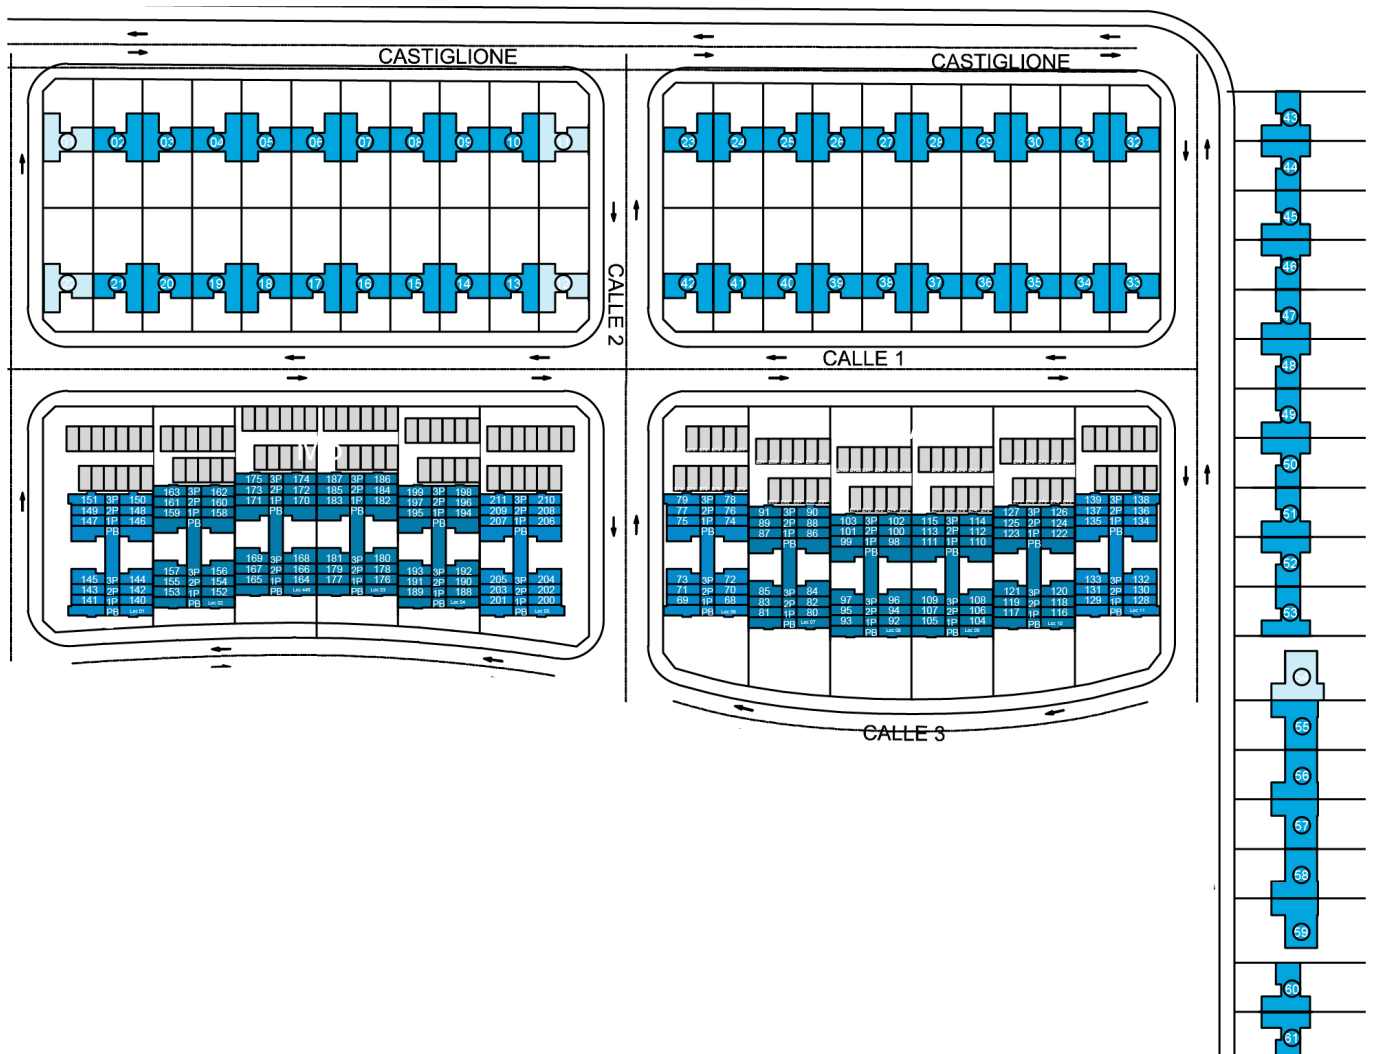

Tigre	Unidades funcionales	
Sector 1	1-61	68-211

El presente plano es a mero título orientativo, a fin de identificar la ubicación de las unidades integrantes del desarrollo urbanístico. La numeración de las unidades en el mismo responde a un orden interno provisorio, la misma no será necesariamente coincidente con la Nomenclatura Catastral o designación de Unidad Funcional según resulte del correspondiente Reglamento de Copropiedad y Plano de Mensura Horizontal.

Tigre	Unidades funcionales	
Sector 2	62-67	212-347

El presente plano es a mero título orientativo, a fin de identificar la ubicación de las unidades integrantes del desarrollo urbanístico. La numeración de las unidades en el mismo responde a un orden interno provisorio, la misma no será necesariamente coincidente con la Nomenclatura Catastral o designación de Unidad Funcional según resulte del correspondiente Reglamento de Copropiedad y Plano de Mensura Horizontal.

Tigre	Unidades funcionales
Sector 3	348-442

El presente plano es a mero título orientativo, a fin de identificar la ubicación de las unidades integrantes del desarrollo urbanístico. La numeración de las unidades en el mismo responde a un orden interno provisorio, la misma no será necesariamente coincidente con la Nomenclatura Catastral o designación de Unidad Funcional según resulte del correspondiente Reglamento de Copropiedad y Plano de Mensura Horizontal.