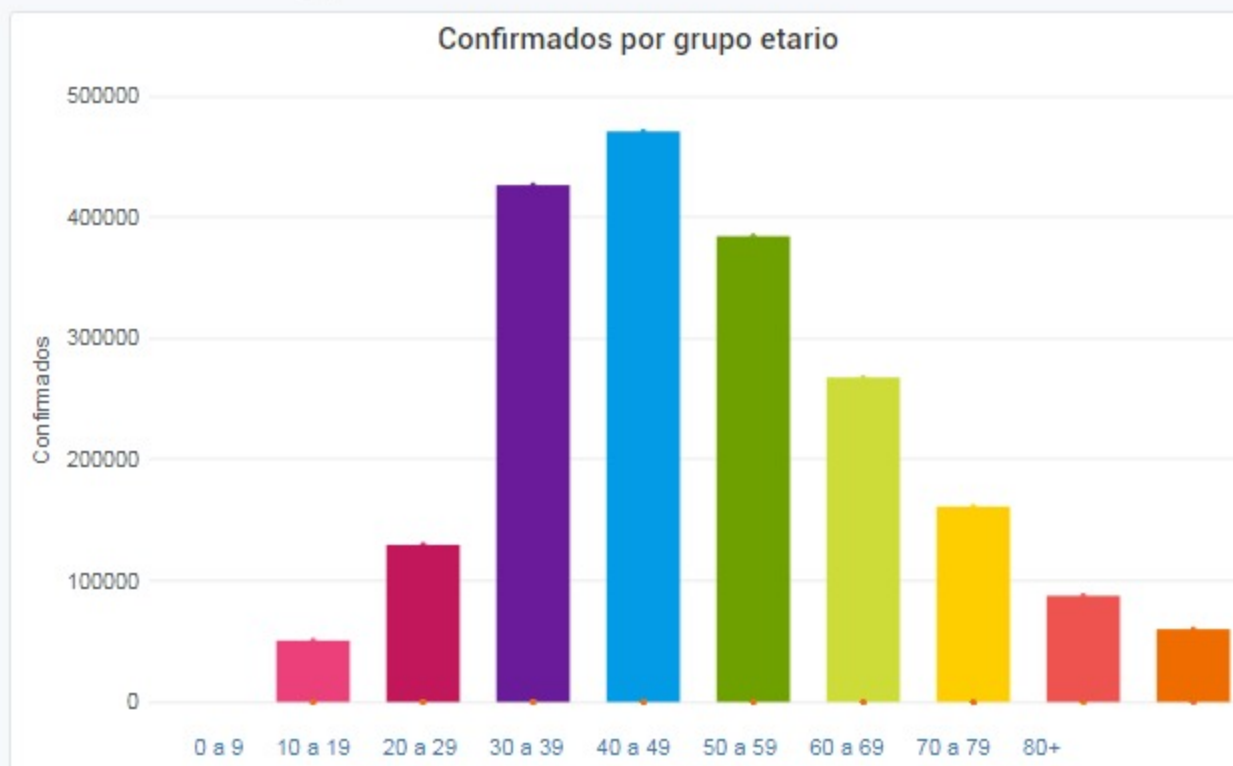

Casos confirmados por provincia

Sala de Situación Coronavirus online - Ministerio de Salud de la Nación

Última actualización

15:03:31

Ministerio de Salud Argentina

Provincia	Confirmados del día	Totales
Buenos Aires	2602	851056
CABA	764	224137
Catamarca	81	6963
Chaco	104	32684
Chubut	175	45508
Corrientes	289	20421
Córdoba	438	152911
Entre Ríos	85	43767
Formosa	10	988
Jujuy	51	19878
La Pampa	43	17841
La Rioja	35	9916
Mendoza	134	65864
Misiones	95	7059
Neuquén	225	59148
Río Negro	151	50948
Salta	34	24935
San Juan	82	14742
San Luis	6	20227
Santa Cruz	117	34750
Santa Fe	320	212567
Santiago del Estero	48	21962
Tierra del Fuego	46	22529
Tucumán	129	78323

Confirmados por cada 100.000 habita...

Jurisdicción	FEMENINO	MASCULINO	SIN DATO	Total general
Buenos Aires	21	47	1	69
CABA	1	5	0	6
Chaco	2	9	0	11
Chubut	5	2	0	7
Corrientes	0	1	0	1
Córdoba	1	4	0	5
Entre Ríos	2	2	0	4
Formosa	1	1	0	2
Jujuy	0	1	0	1
La Pampa	2	6	0	8
La Rioja	5	8	0	13
Mendoza	0	1	0	1
Misiones	2	0	0	2
Neuquén	0	4	0	4
Río Negro	3	7	0	10
Salta	1	1	0	2
San Juan	1	0	0	1
San Luis	1	0	0	1
Santa Cruz	7	8	0	15
Santa Fe	9	9	0	18
Santiago del Estero	0	2	0	2
Tierra del Fuego	0	1	0	1