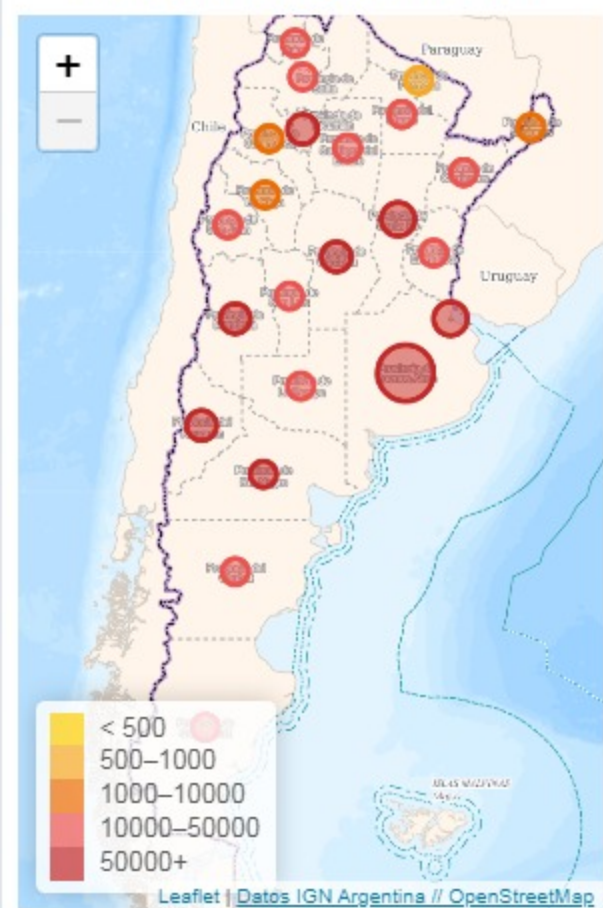

Casos confirmados por provincia

Sala de Situación Coronavirus online - Ministerio de Salud de la Nación

Última actualización

15:03:31

Ministerio de Salud Argentina

Provincia	Confirmados del día	Totales
Buenos Aires	2602	851056
CABA	764	224137
Catamarca	81	6963
Chaco	104	32684
Chubut	175	45508
Corrientes	289	20421
Córdoba	438	152911
Entre Ríos	85	43767
Formosa	10	988
Jujuy	51	19878
La Pampa	43	17841
La Rioja	35	9916
Mendoza	134	65864
Misiones	95	7059
Neuquén	225	59148
Río Negro	151	50948
Salta	34	24935
San Juan	82	14742
San Luis	6	20227
Santa Cruz	117	34750
Santa Fe	320	212567
Santiago del Estero	48	21962
Tierra del Fuego	46	22529
Tucumán	129	78323

Confirmados por cada 100.000 habita...

Jurisdicción	FEMENINO	MASCULINO	SIN DATO	Total general
Buenos Aires	21	47	1	69
CABA	1	5	0	6
Chaco	2	9	0	11
Chubut	5	2	0	7
Corrientes	0	1	0	1
Córdoba	1	4	0	5
Entre Ríos	2	2	0	4
Formosa	1	1	0	2
Jujuy	0	1	0	1
La Pampa	2	6	0	8
La Rioja	5	8	0	13
Mendoza	0	1	0	1
Misiones	2	0	0	2
Neuquén	0	4	0	4
Río Negro	3	7	0	10
Salta	1	1	0	2
San Juan	1	0	0	1
San Luis	1	0	0	1
Santa Cruz	7	8	0	15
Santa Fe	9	9	0	18
Santiago del Estero	0	2	0	2
Tierra del Fuego	0	1	0	1