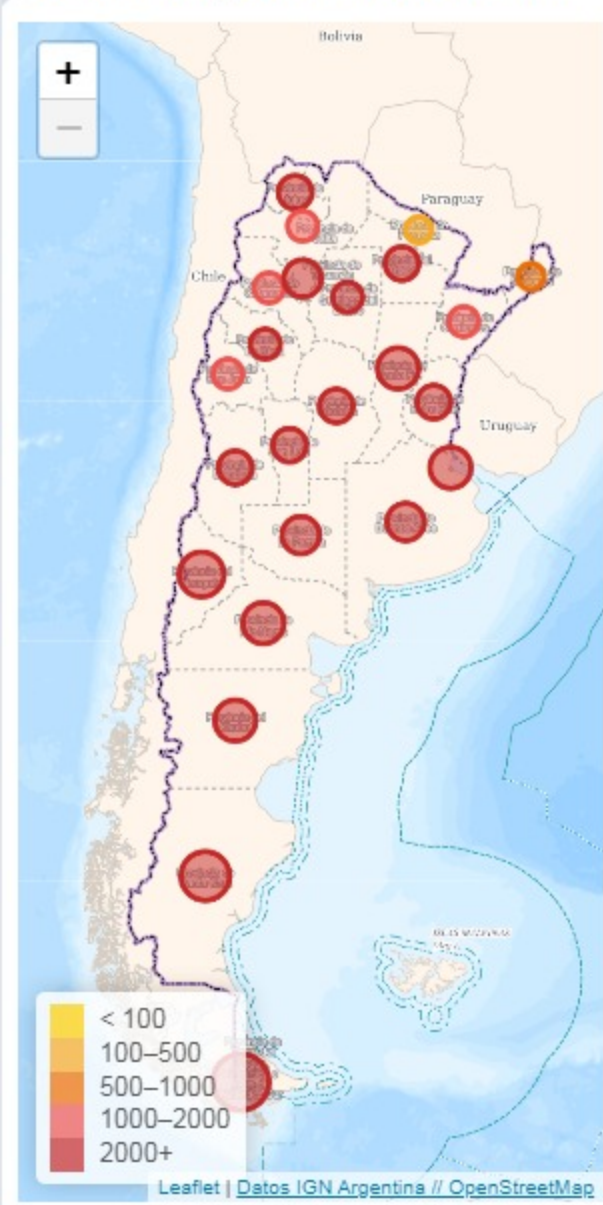

Casos confirmados por provincia

Sala de Situación Coronavirus online - Ministerio de Salud de la Nación

Última actualización

15:03:31

Ministerio de Salud Argentina

Provincia	Confirmados del día	Totales
Buenos Aires	2602	851056
CABA	764	224137
Catamarca	81	6963
Chaco	104	32684
Chubut	175	45508
Corrientes	289	20421
Córdoba	438	152911
Entre Ríos	85	43767
Formosa	10	988
Jujuy	51	19878
La Pampa	43	17841
La Rioja	35	9916
Mendoza	134	65864
Misiones	95	7059
Neuquén	225	59148
Río Negro	151	50948
Salta	34	24935
San Juan	82	14742
San Luis	6	20227
Santa Cruz	117	34750
Santa Fe	320	212567
Santiago del Estero	48	21962
Tierra del Fuego	46	22529
Tucumán	129	78323

Confirmados por cada 100.000 habita...

Jurisdicción	FEMENINO	MASCULINO	SIN DATO	Total general
Buenos Aires	21	47	1	69
CABA	1	5	0	6
Chaco	2	9	0	11
Chubut	5	2	0	7
Corrientes	0	1	0	1
Córdoba	1	4	0	5
Entre Ríos	2	2	0	4
Formosa	1	1	0	2
Jujuy	0	1	0	1
La Pampa	2	6	0	8
La Rioja	5	8	0	13
Mendoza	0	1	0	1
Misiones	2	0	0	2
Neuquén	0	4	0	4
Río Negro	3	7	0	10
Salta	1	1	0	2
San Juan	1	0	0	1
San Luis	1	0	0	1
Santa Cruz	7	8	0	15
Santa Fe	9	9	0	18
Santiago del Estero	0	2	0	2
Tierra del Fuego	0	1	0	1