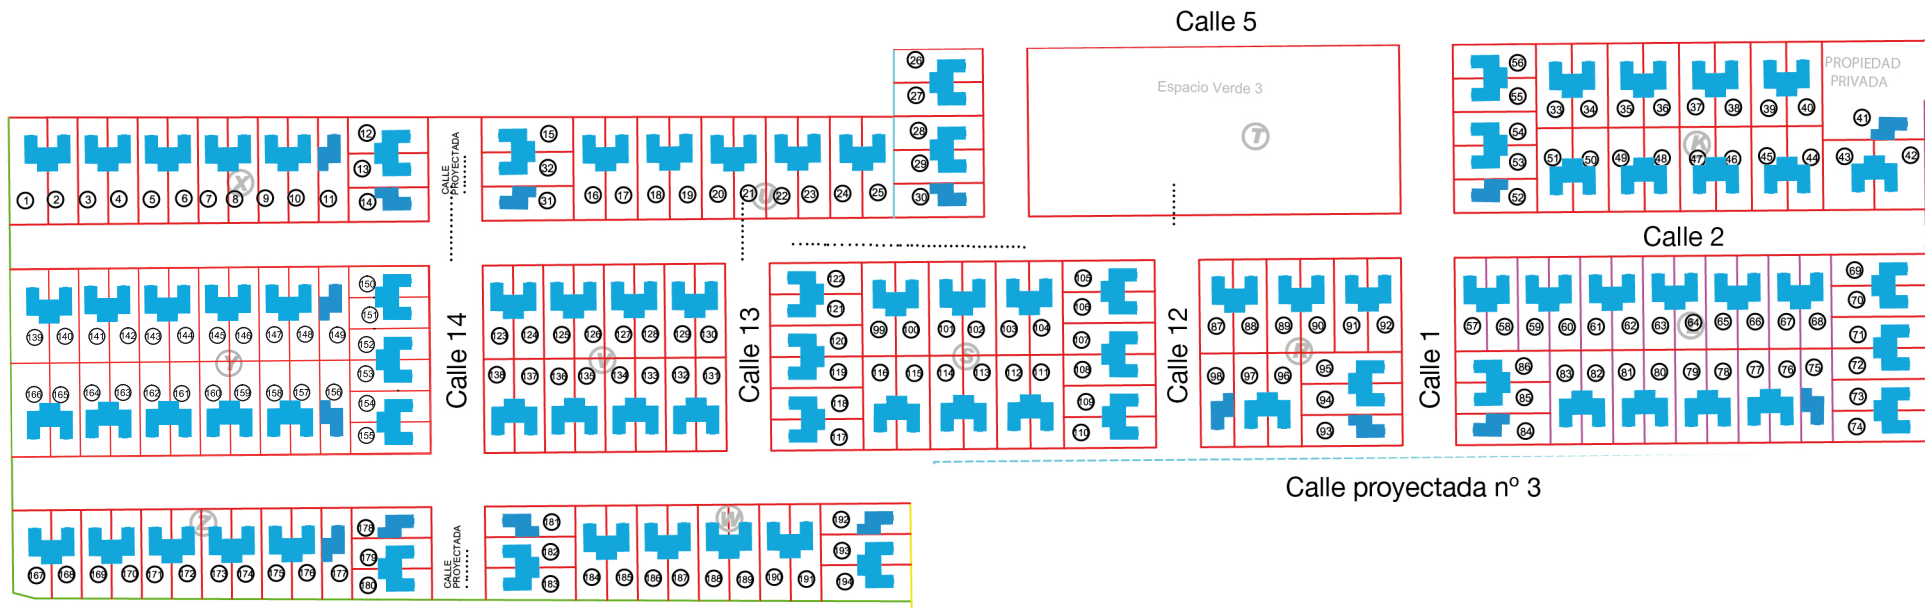

Pocito	Unidades funcionales
Sector 2	1-194

El presente plano es a mero título orientativo, a fin de identificar la ubicación de las unidades integrantes del desarrollo urbanístico. La numeración de las unidades en el mismo responde a un orden interno provisorio, la misma no será necesariamente coincidente con la Nomenclatura Catastral o designación de Unidad Funcional según resulte del correspondiente Reglamento de Copropiedad y Plano de Mensura Horizontal.

Pocito	Unidades funcionales
Sector 3	195-314

El presente plano es a mero título orientativo, a fin de identificar la ubicación de las unidades integrantes del desarrollo urbanístico. La numeración de las unidades en el mismo responde a un orden interno provisorio, la misma no será necesariamente coincidente con la Nomenclatura Catastral o designación de Unidad Funcional según resulte del correspondiente Reglamento de Copropiedad y Plano de Mensura Horizontal.