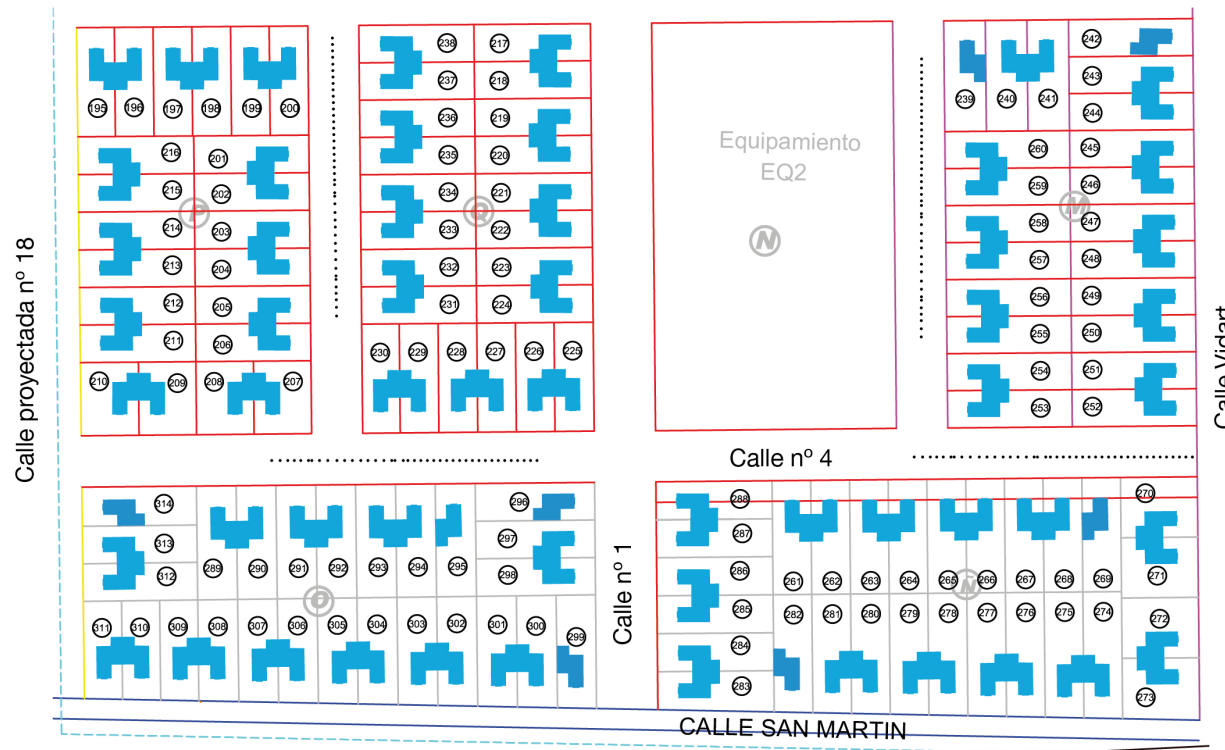

Pocito	Unidades funcionales
Sector 2	1-194

El presente plano es a mero título orientativo, a fin de identificar la ubicación de las unidades integrantes del desarrollo urbanístico. La numeración de las unidades en el mismo responde a un orden interno provisorio, la misma no será necesariamente coincidente con la Nomenclatura Catastral o designación de Unidad Funcional según resulte del correspondiente Reglamento de Copropiedad y Plano de Mensura Horizontal.

Pocito	Unidades funcionales
Sector 3	195-314

El presente plano es a mero título orientativo, a fin de identificar la ubicación de las unidades integrantes del desarrollo urbanístico. La numeración de las unidades en el mismo responde a un orden interno provisorio, la misma no será necesariamente coincidente con la Nomenclatura Catastral o designación de Unidad Funcional según resulte del correspondiente Reglamento de Copropiedad y Plano de Mensura Horizontal.