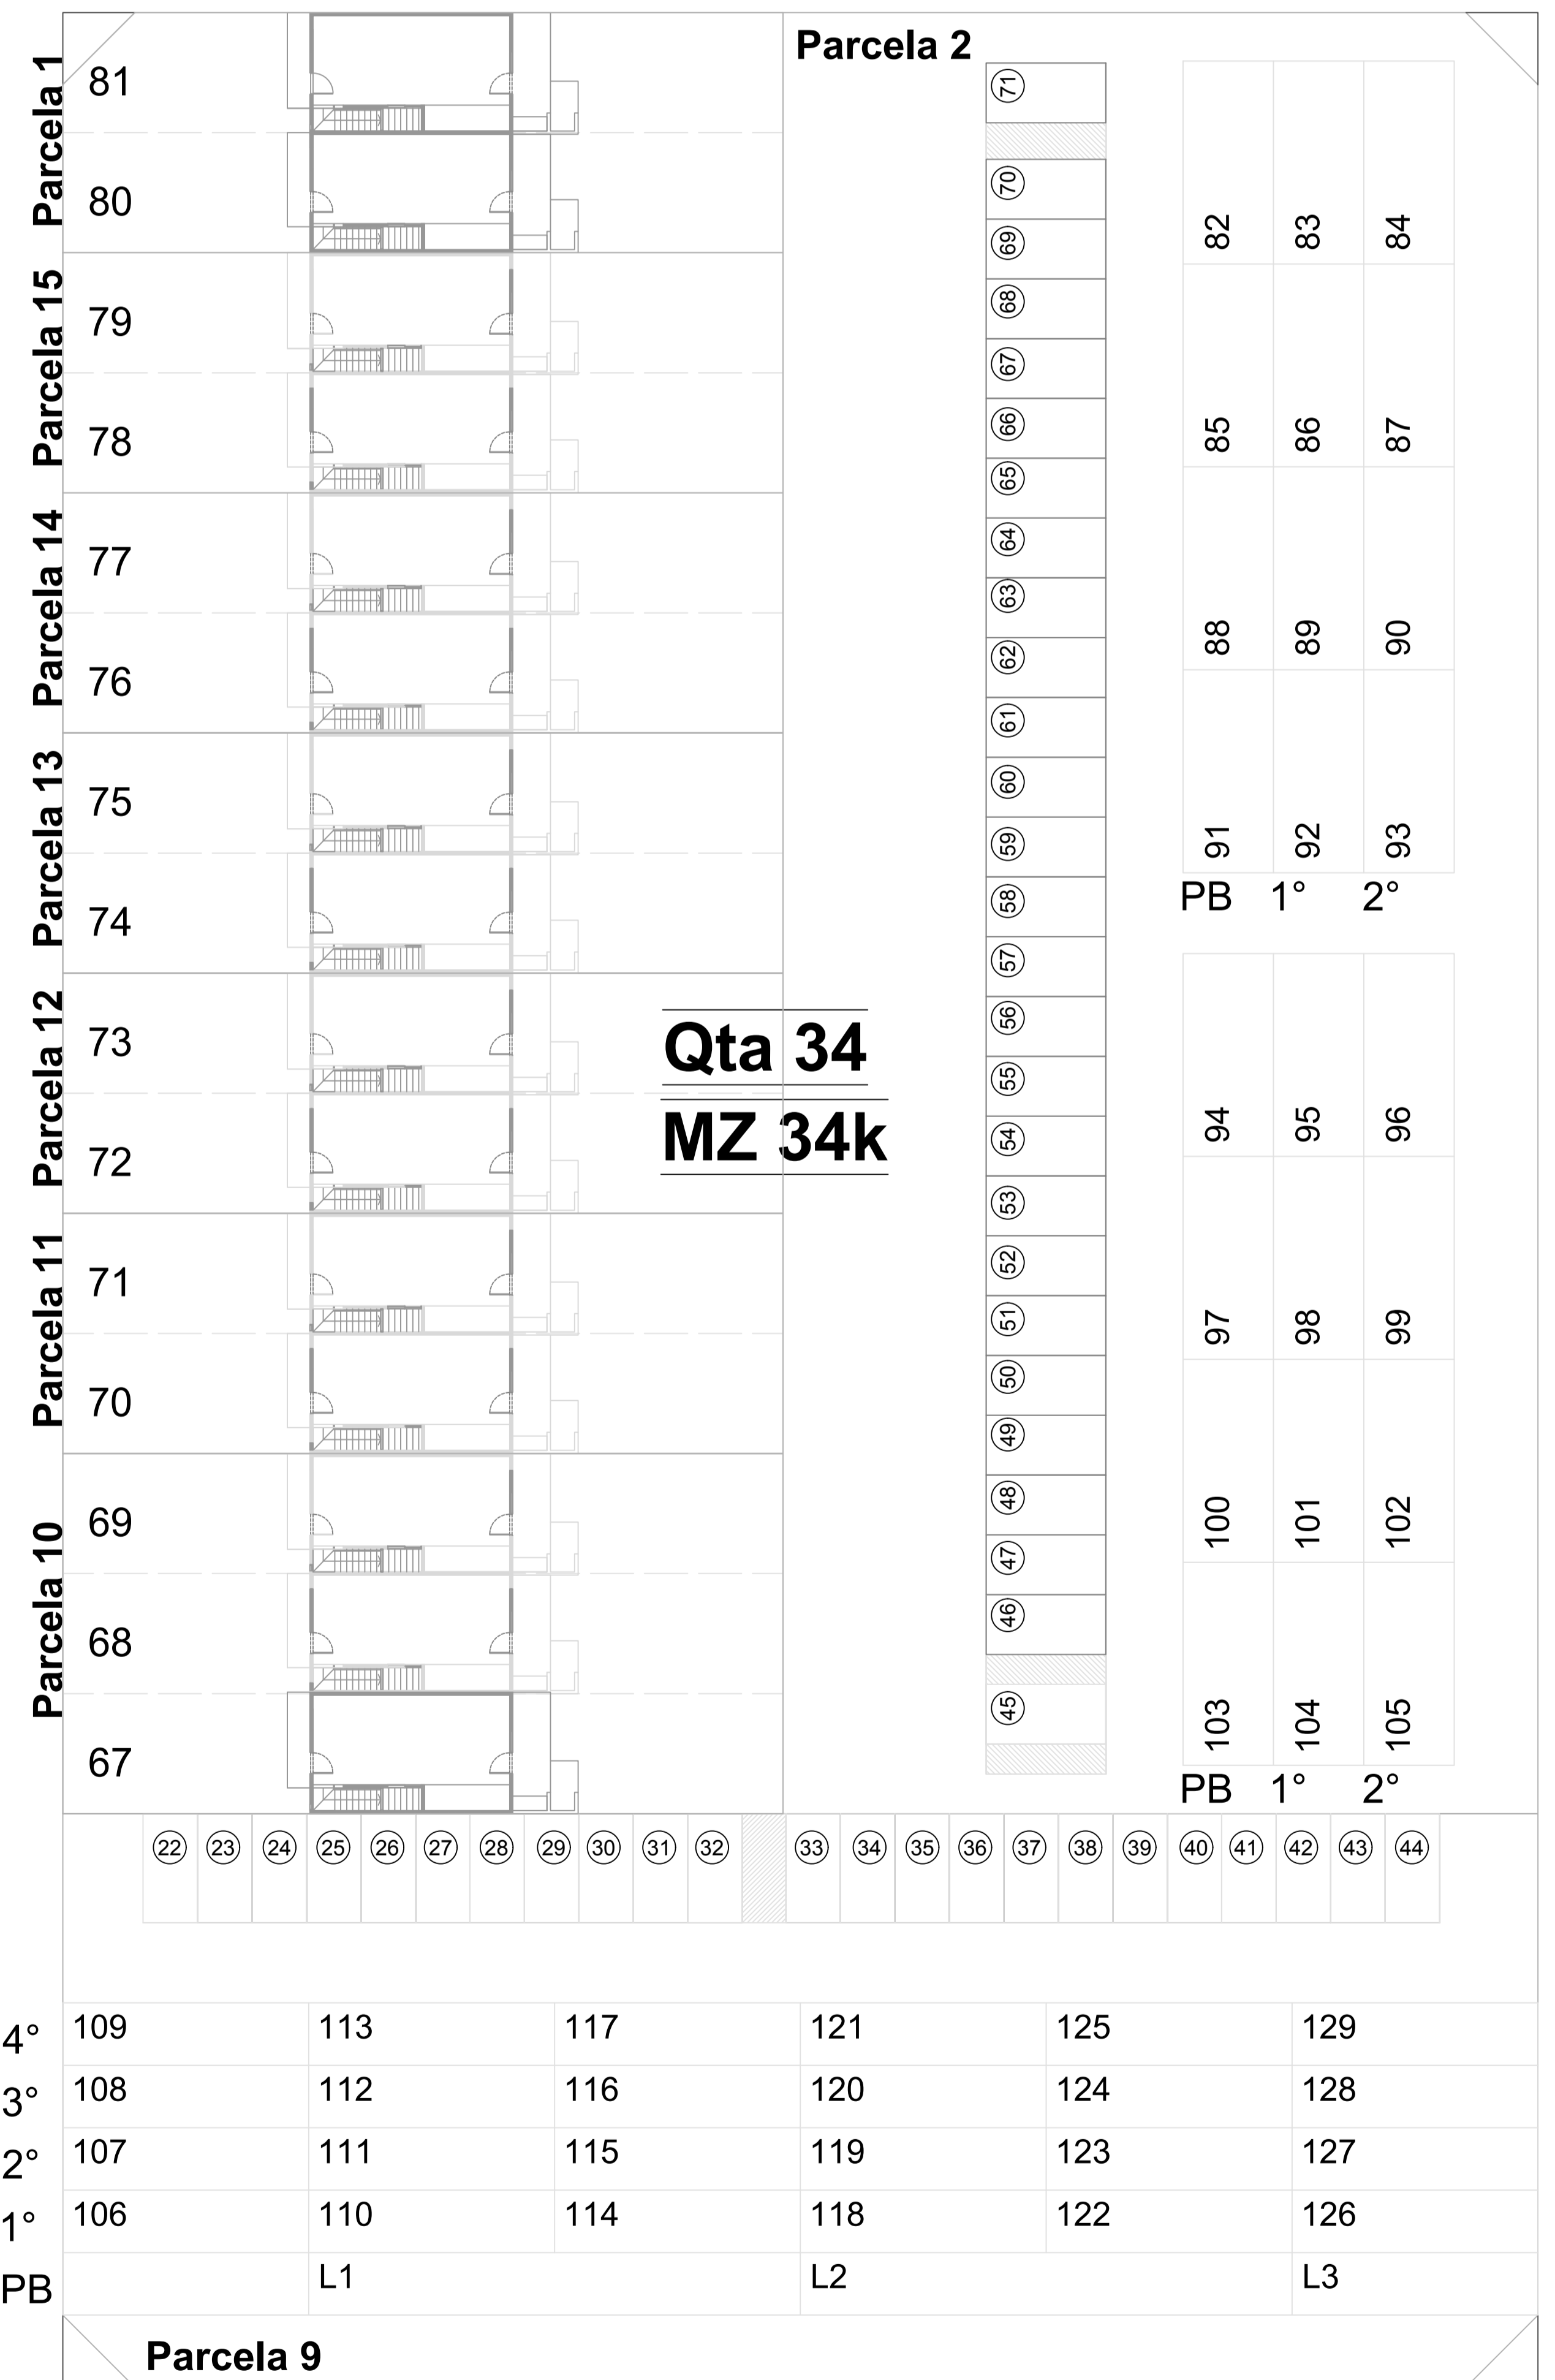

San Lorenzo