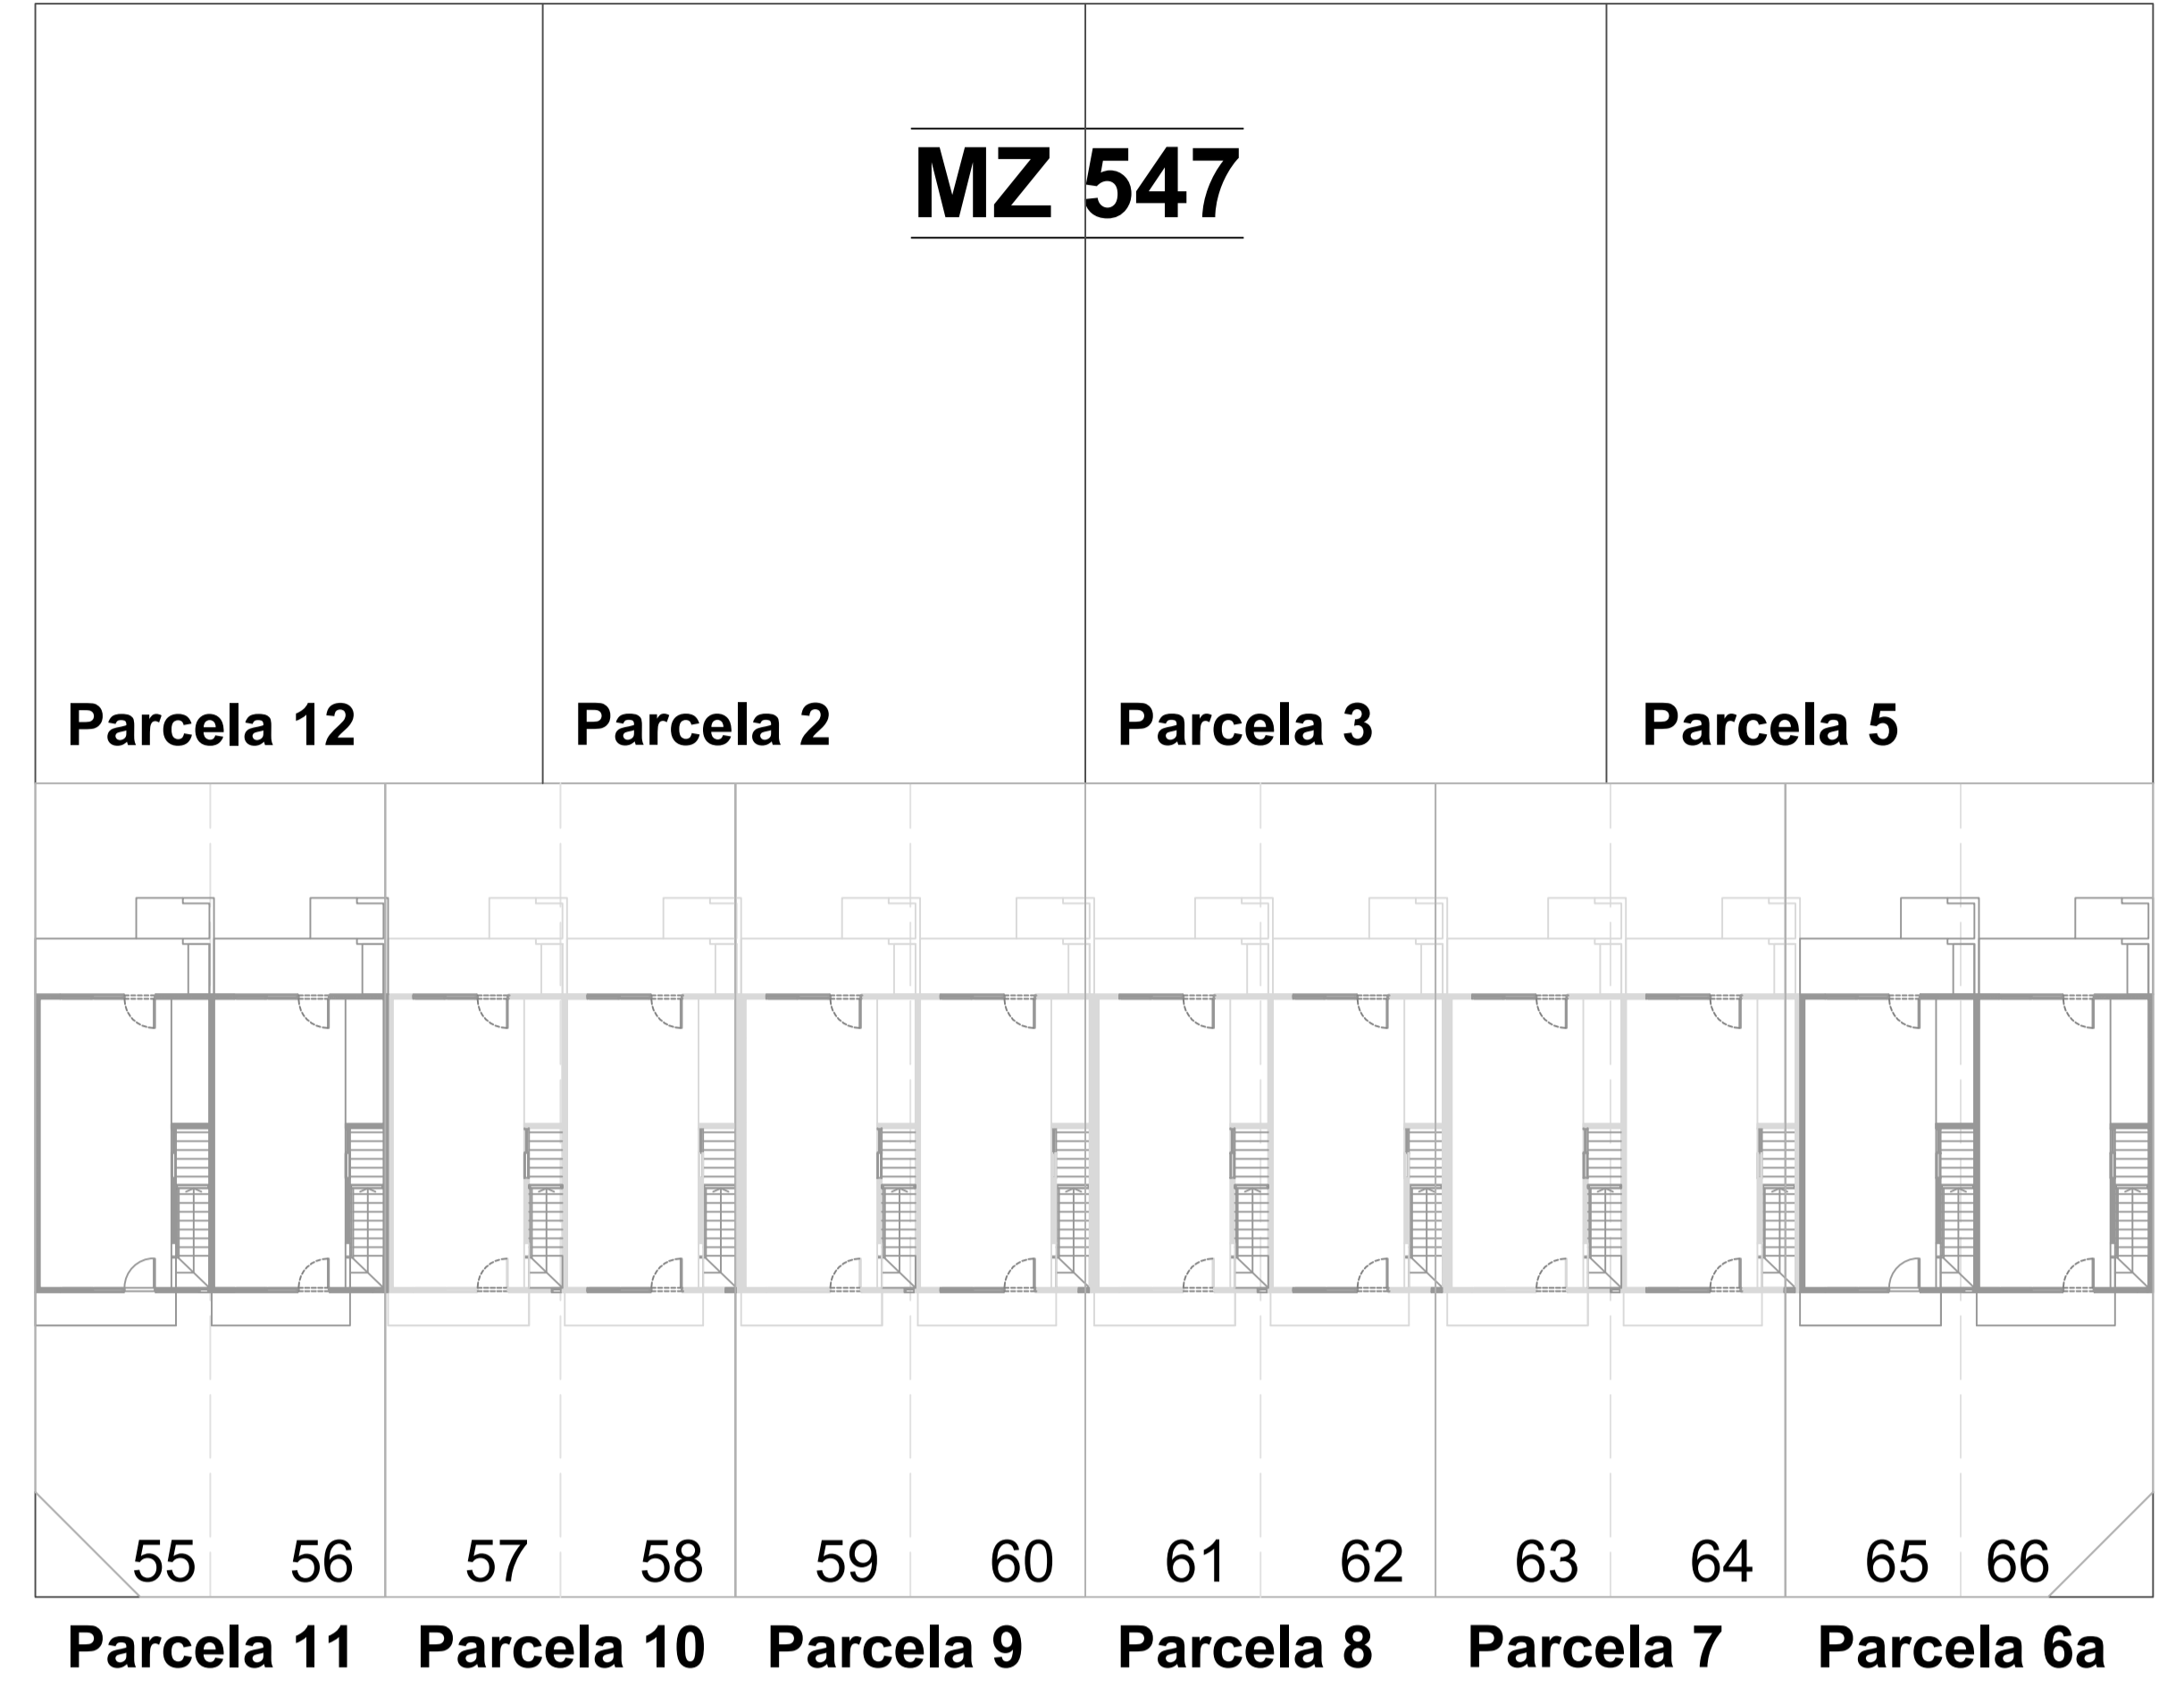

# PROCREAR

PROVINCIA: Buenos Aires

plano de ubicación de unidades funcionales

FECHA

17-08-18

ESCALA

1:250

PLANO

N°1

Dalmacio Velez Sarsfield

Calle Yerbal

CALLE A CEDER

Calle a ceder

CALLE A CEDER

Esmeralda

San Lorenzo