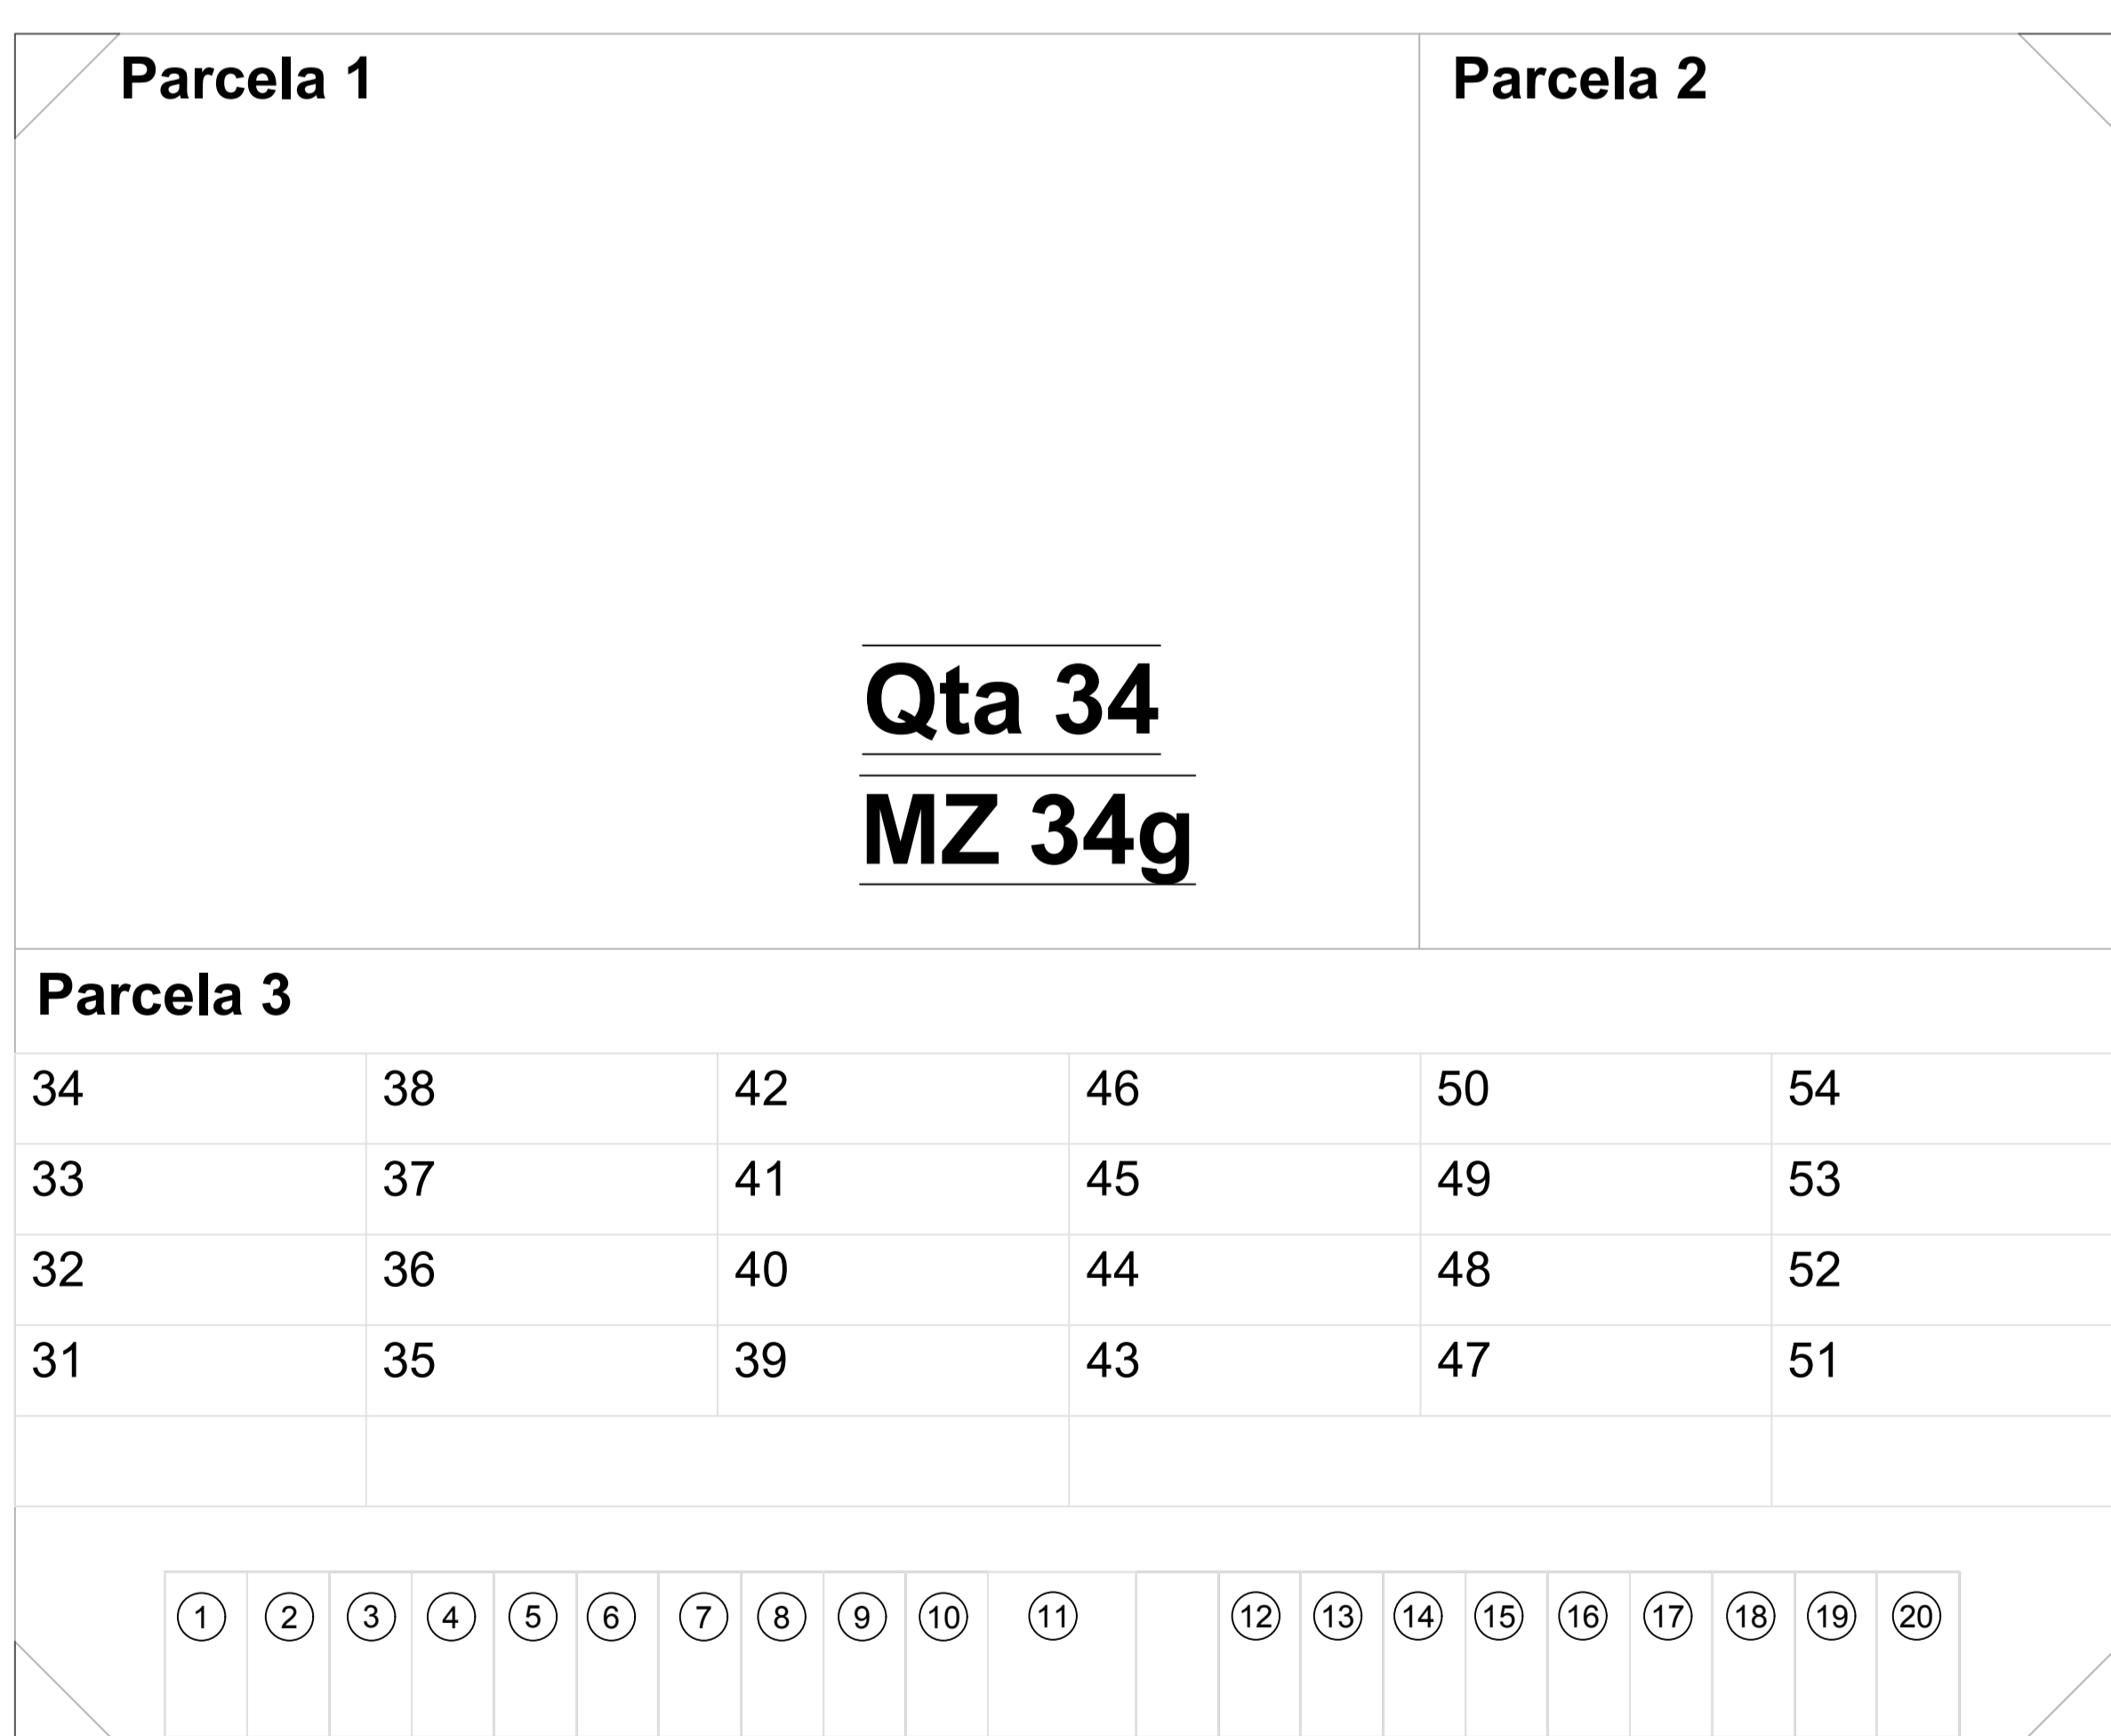

Gral. Juan Martin de Pueyrredon

Calle Dr. Rodolfo Monte

Los croquis, imagenes, fotografias o planos empleados son a titulo orientativo y provisorio, los mismos estan sujetos a adecuaciones o replanteos, tanto en lo que respecta a la tipologia, tamaño y características de las unidades funcionales como a los servicios generales y espacios comunes, pudiendo variar en funcion de la localizacion de la unidad funcional en el emprendimiento.