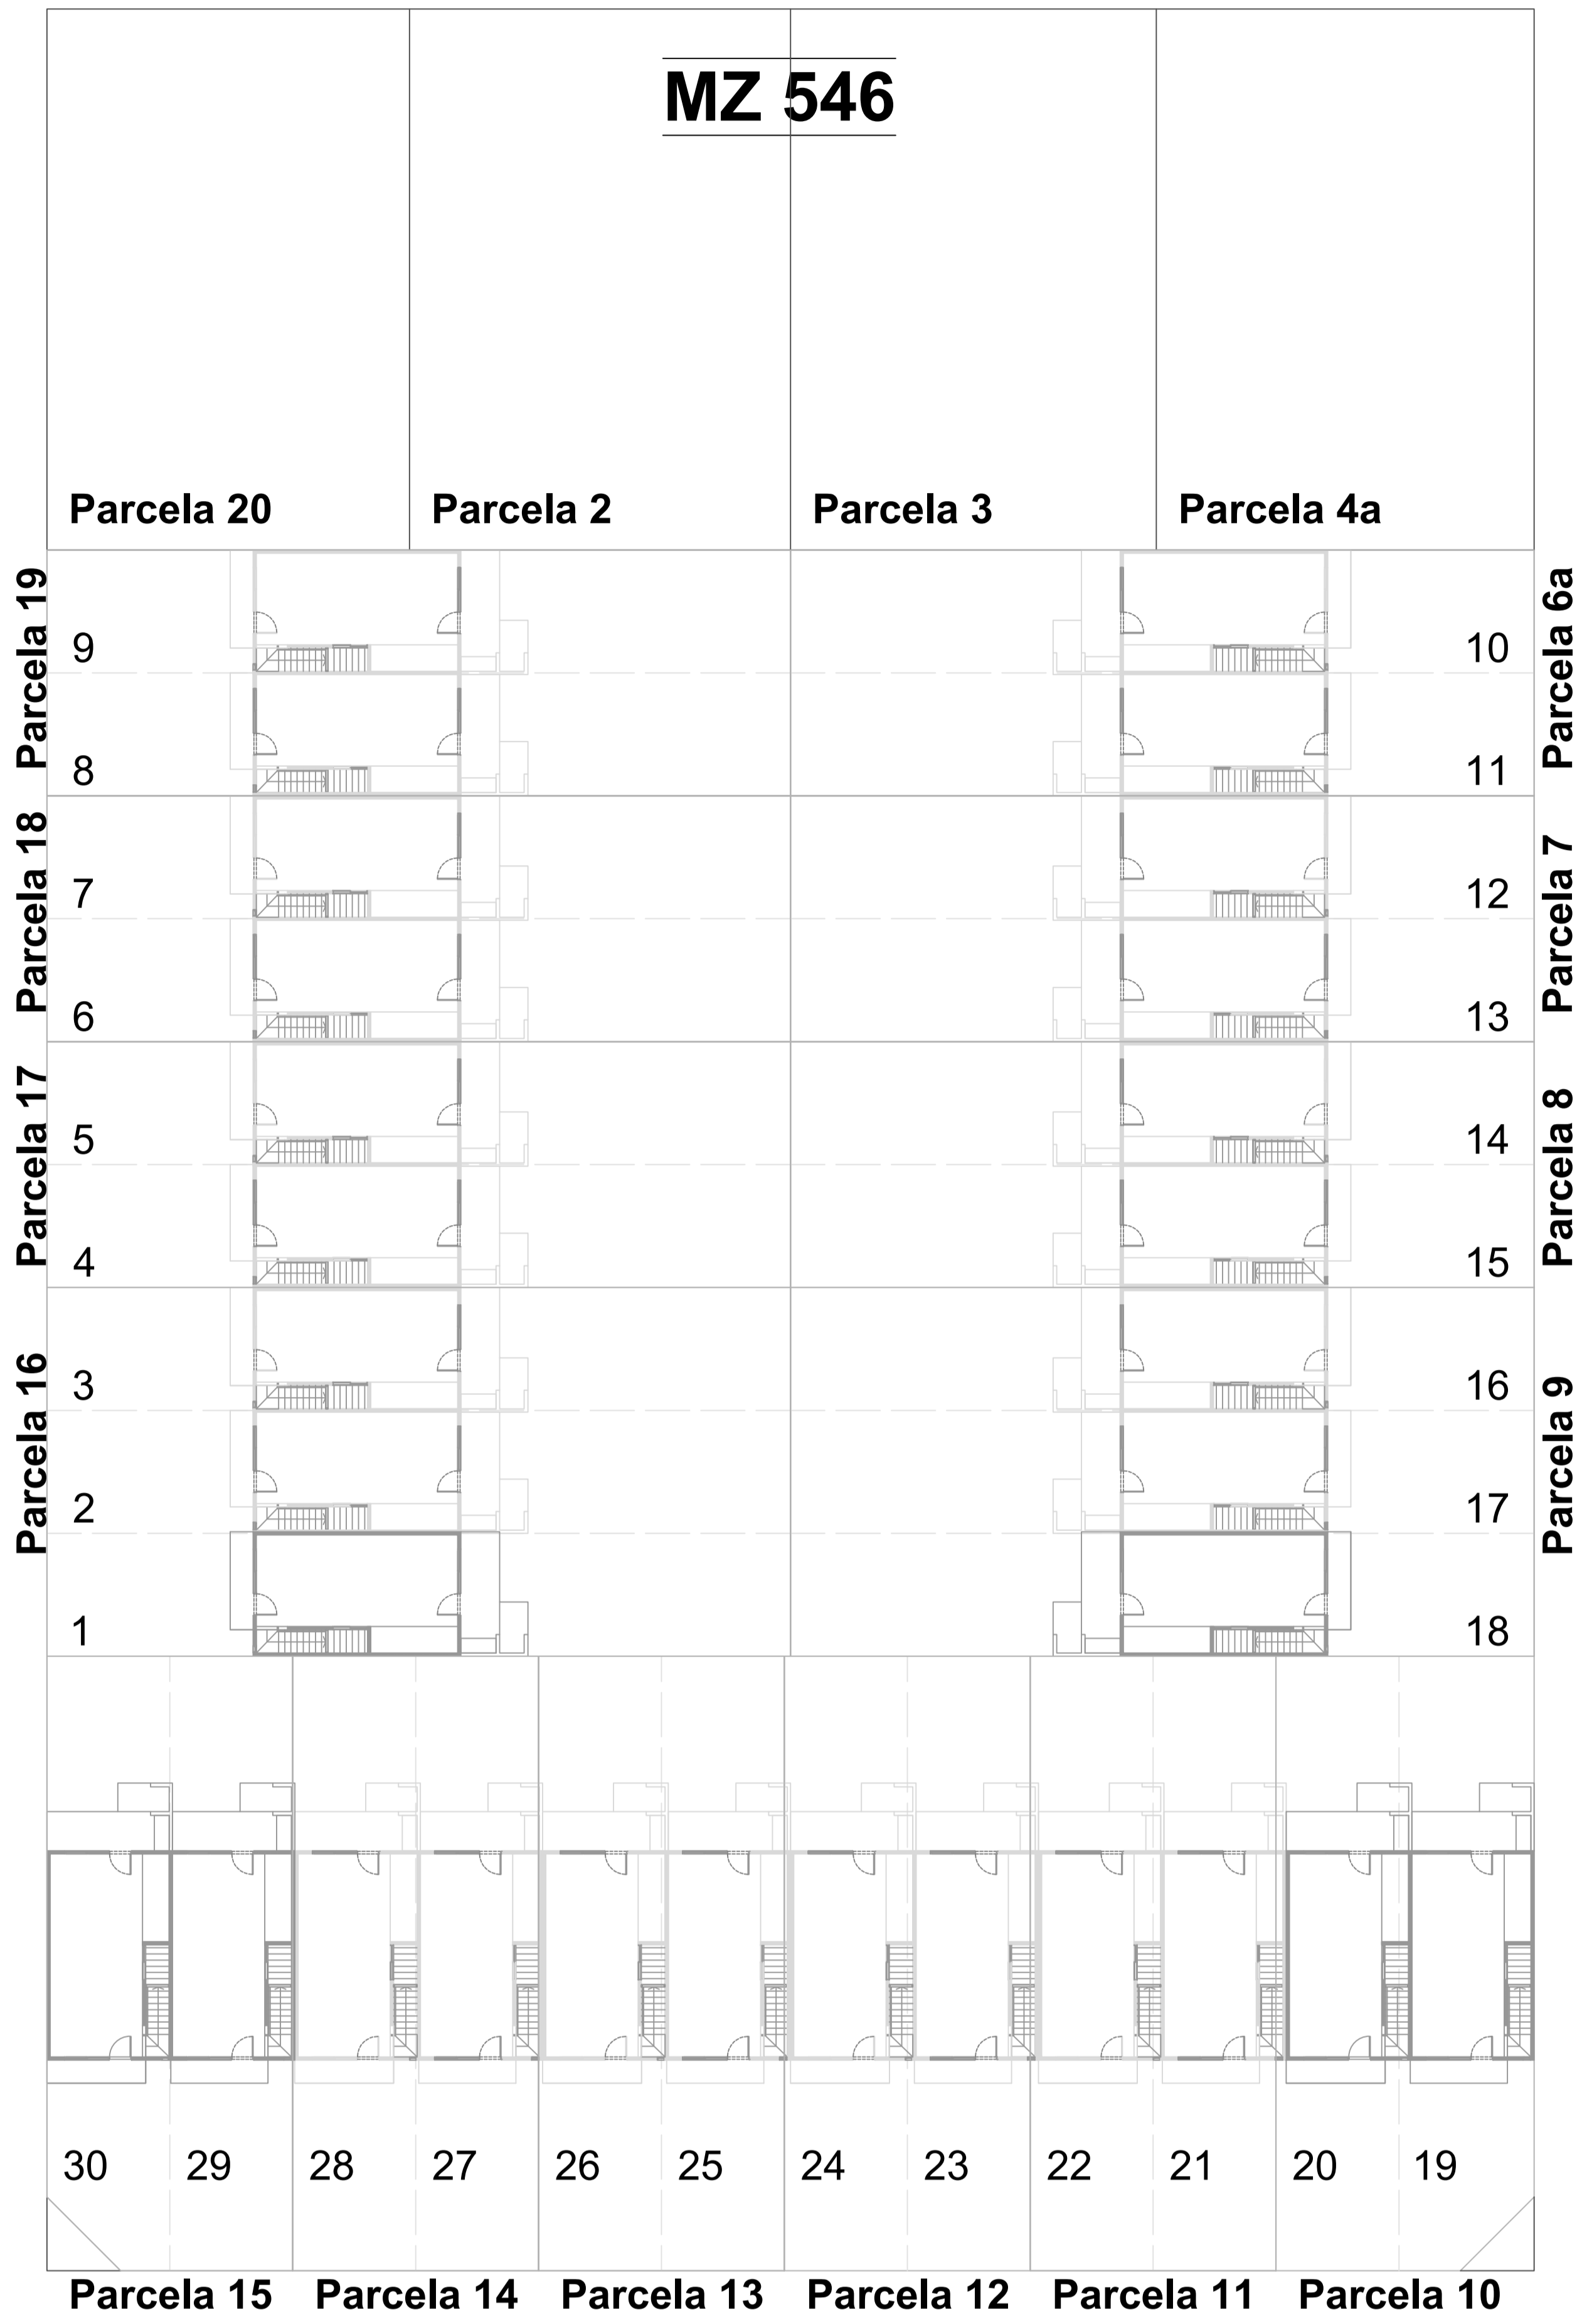

# DDUU - HAEDO sector 1

# PROCREAR

PROVINCIA: Buenos Aires

plano de ubicación de unidades funcionales

FECHA

17-08-18

ESCALA

1:250

PLANO

N°1

Dalmacio Velez Sarsfield

Calle Yerbal

CALLE A CEDER

Calle a ceder

CALLE A CEDER

Esmeralda

San Lorenzo