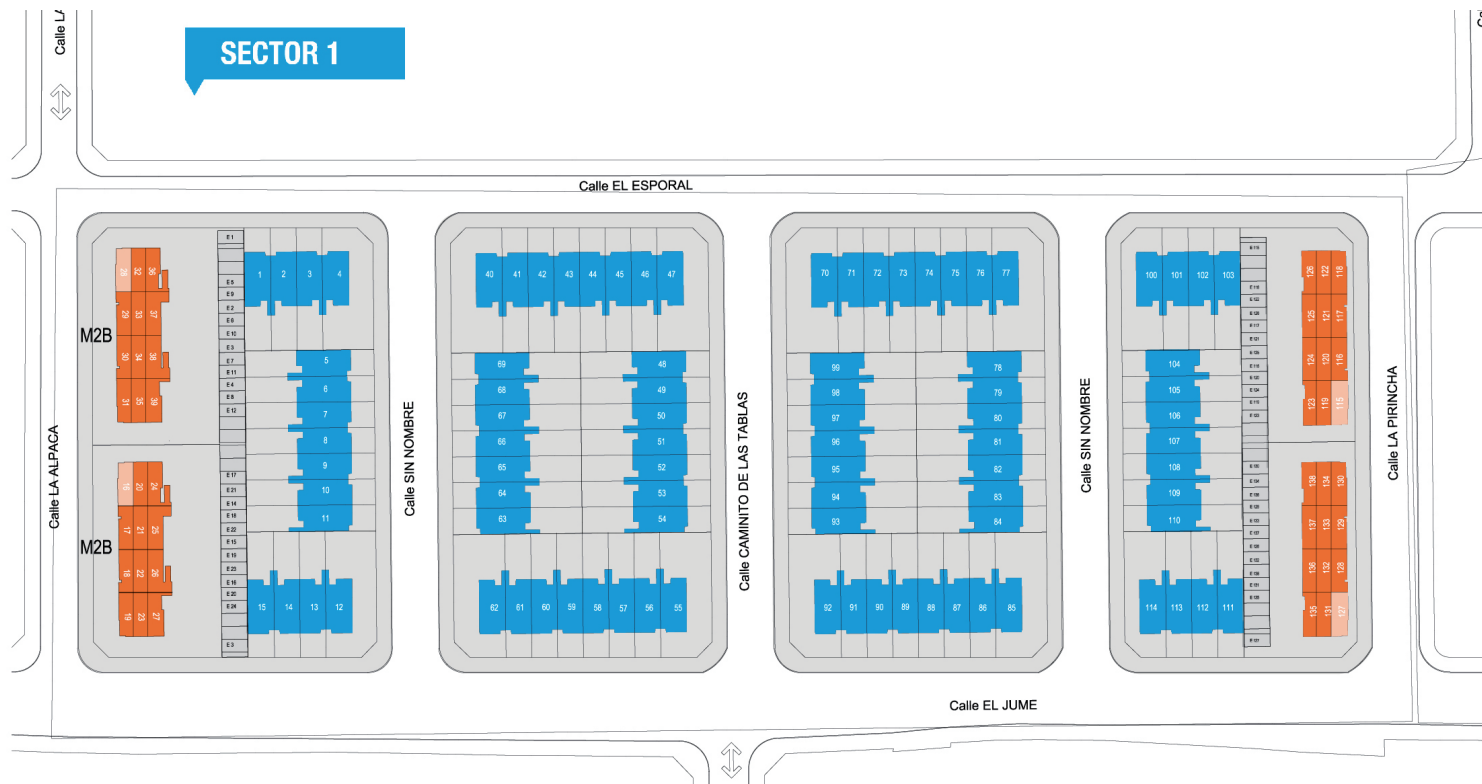

Ciudad Evita	Unidades funcionales
Sector 1	1-138

El presente plano es a mero título orientativo, a fin de identificar la ubicación de las unidades integrantes del desarrollo urbanístico. La numeración de las unidades en el mismo responde a un orden interno provisorio, la misma no será necesariamente coincidente con la Nomenclatura Catastral o designación de Unidad Funcional según resulte del correspondiente Reglamento de Copropiedad y Plano de Mensura Horizontal.