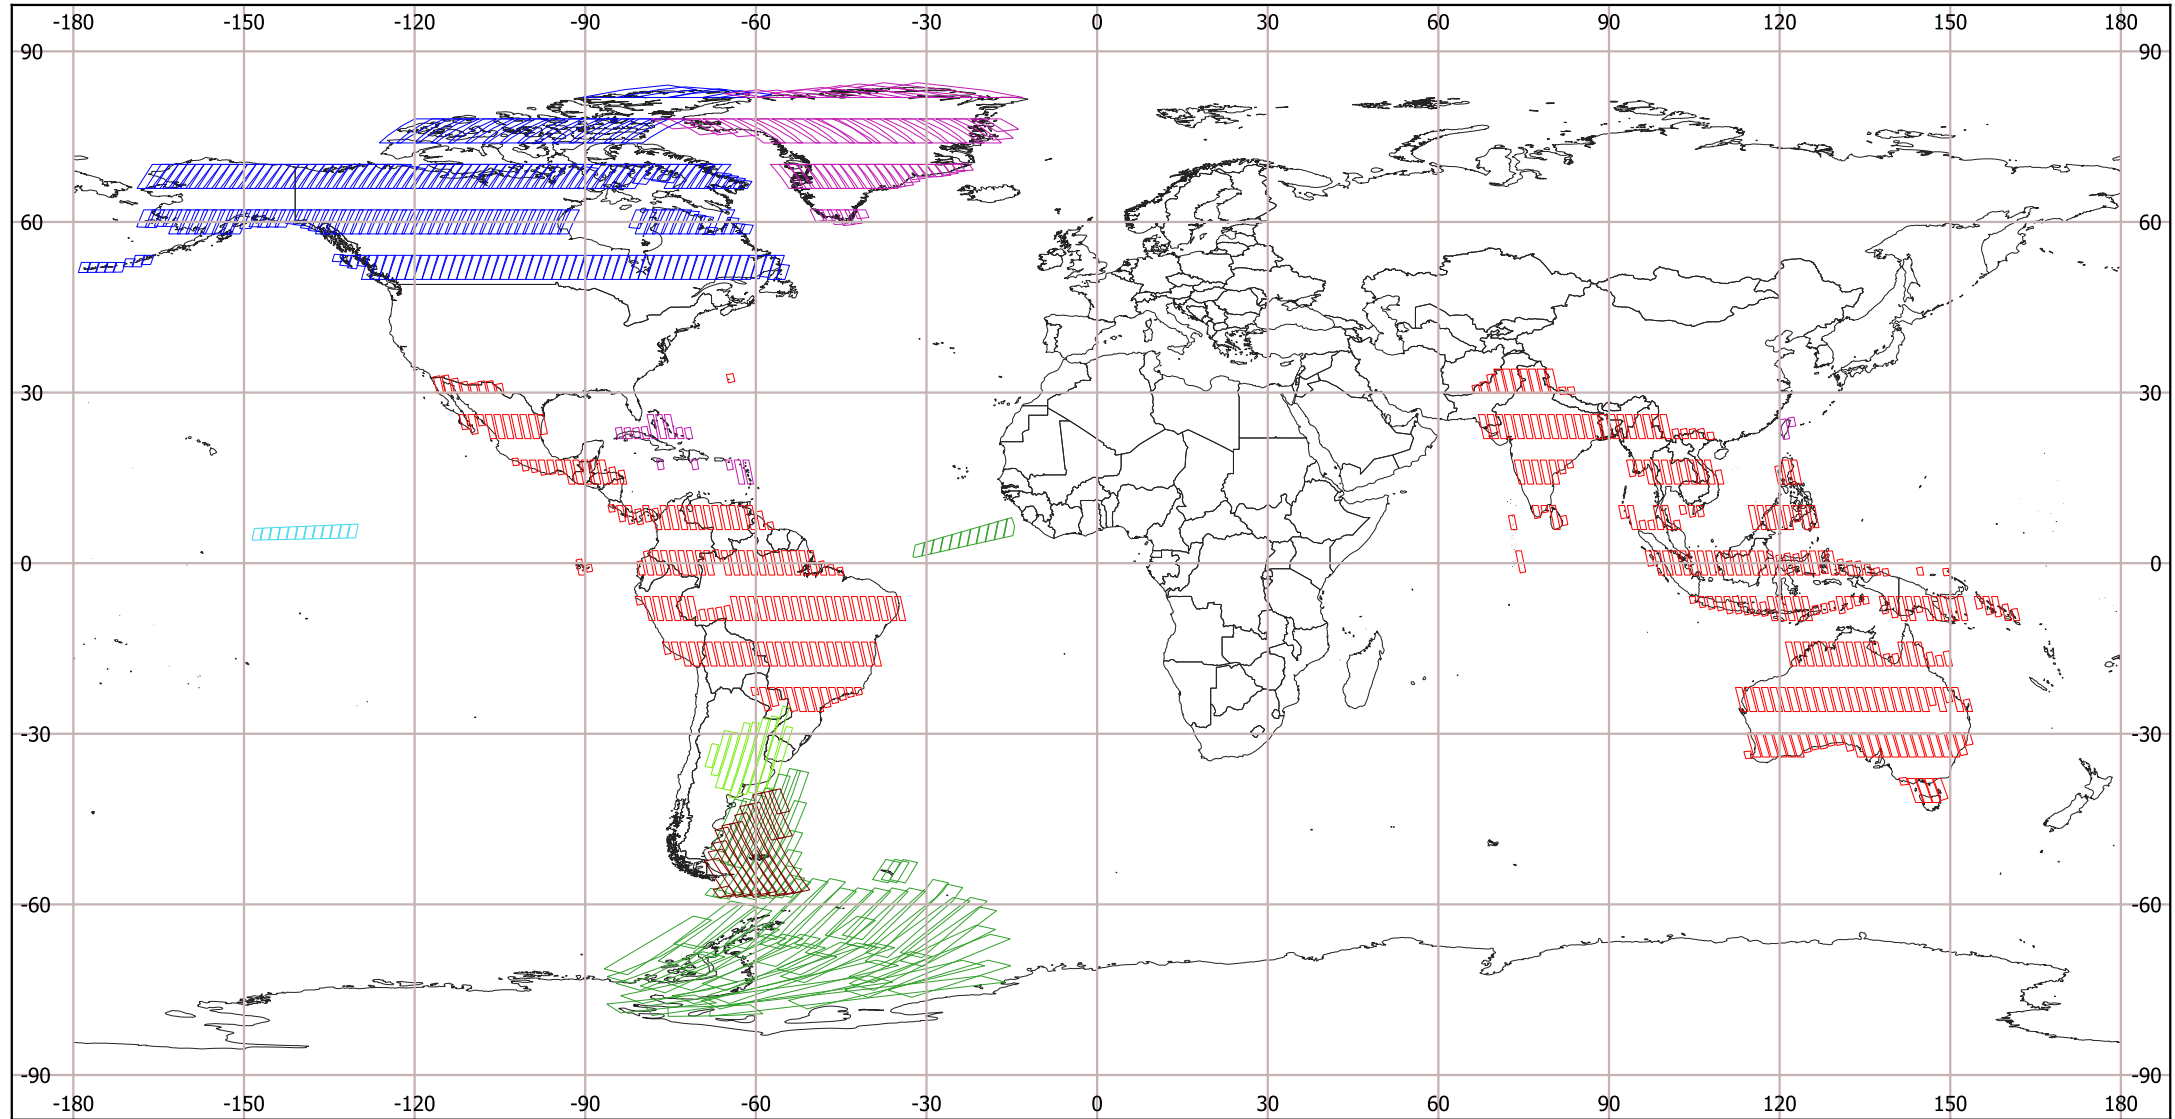

SAOCOM 1B IMAS CYCLE 11 TOPSAR NARROW

(Jun 09 - Jun 24 2024)

Comisión Nacional de
Actividades Espaciales

Acquisition modes

TNADP_ASC	TNAQP_ASC	TNBDP_DES	TNBQP_DES
TNADP_DES	TNAQP_DES	TNBQP_ASC	

Abbreviations

S Stripmap	DES Descending
TN Topsar Narrow	SP Single Polarization
TW Topsar Wide	DP Dual Polarization
ASC Ascending	QP Quad Polarization

Coordinate Reference System WGS 84 - EPSG 4326

Países del mundo
"Capa descargada de <http://tapiquen-sig.jimdo.com>. Carlos Efraín Porto Tapiquén. Orogénesis Soluciones Geográficas. Porlamar, Venezuela, 2015."