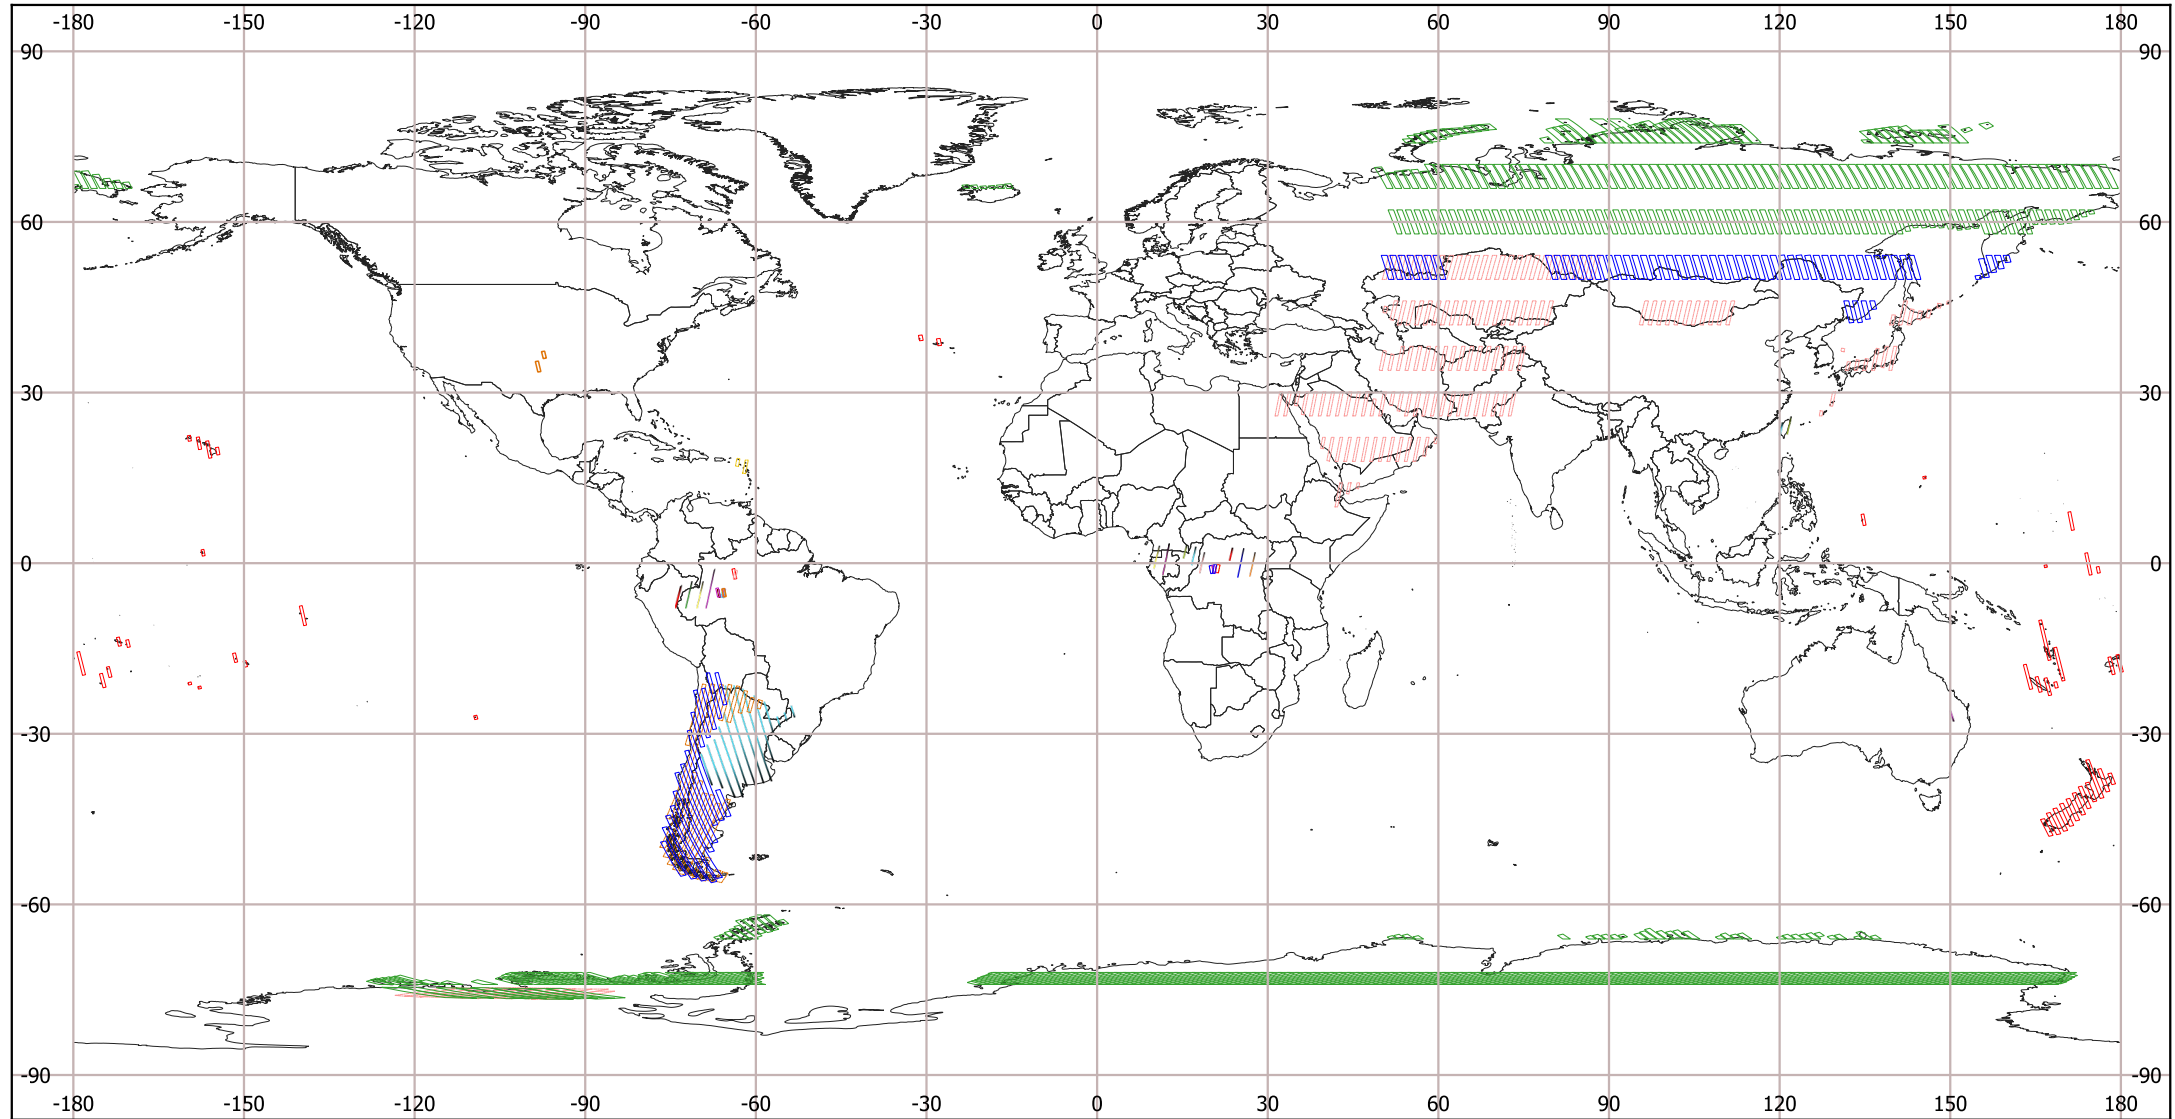

SAOCOM 1B IMAS CYCLE 11 STRIPMAP

(Jun 09 - Jun 24 2024)

Comisión Nacional de Actividades Espaciales

Acquisition modes						
S1DP_ASC	S2DP_DES	S3QP_DES	S5DP_ASC	S6DP_DES	S8DP_DES	S9QP_DES
S1DP_DES	S2QP_ASC	S4DP_ASC	S5DP_DES	S6QP_DES	S8QP_ASC	
S1QP_DES	S2QP_DES	S4DP_DES	S5QP_DES	S7DP_ASC	S8QP_DES	
S2DP_ASC	S3DP_DES	S4QP_DES	S6DP_ASC	S7QP_DES	S9DP_ASC	

Abbreviations	
S Stripmap	DES Descending
TN Topsar Narrow	SP Single Polarization
TW Topsar Wide	DP Dual Polarization
ASC Ascending	QP Quad Polarization

Coordinate Reference System WGS 84 - EPSG 4326

Países del mundo
 "Capa descargada de <http://tapiquen-sig.jimdo.com>. Carlos Efraín Porto Tapiquén. Orogénesis Soluciones Geográficas. Porlamar, Venezuela, 2015."