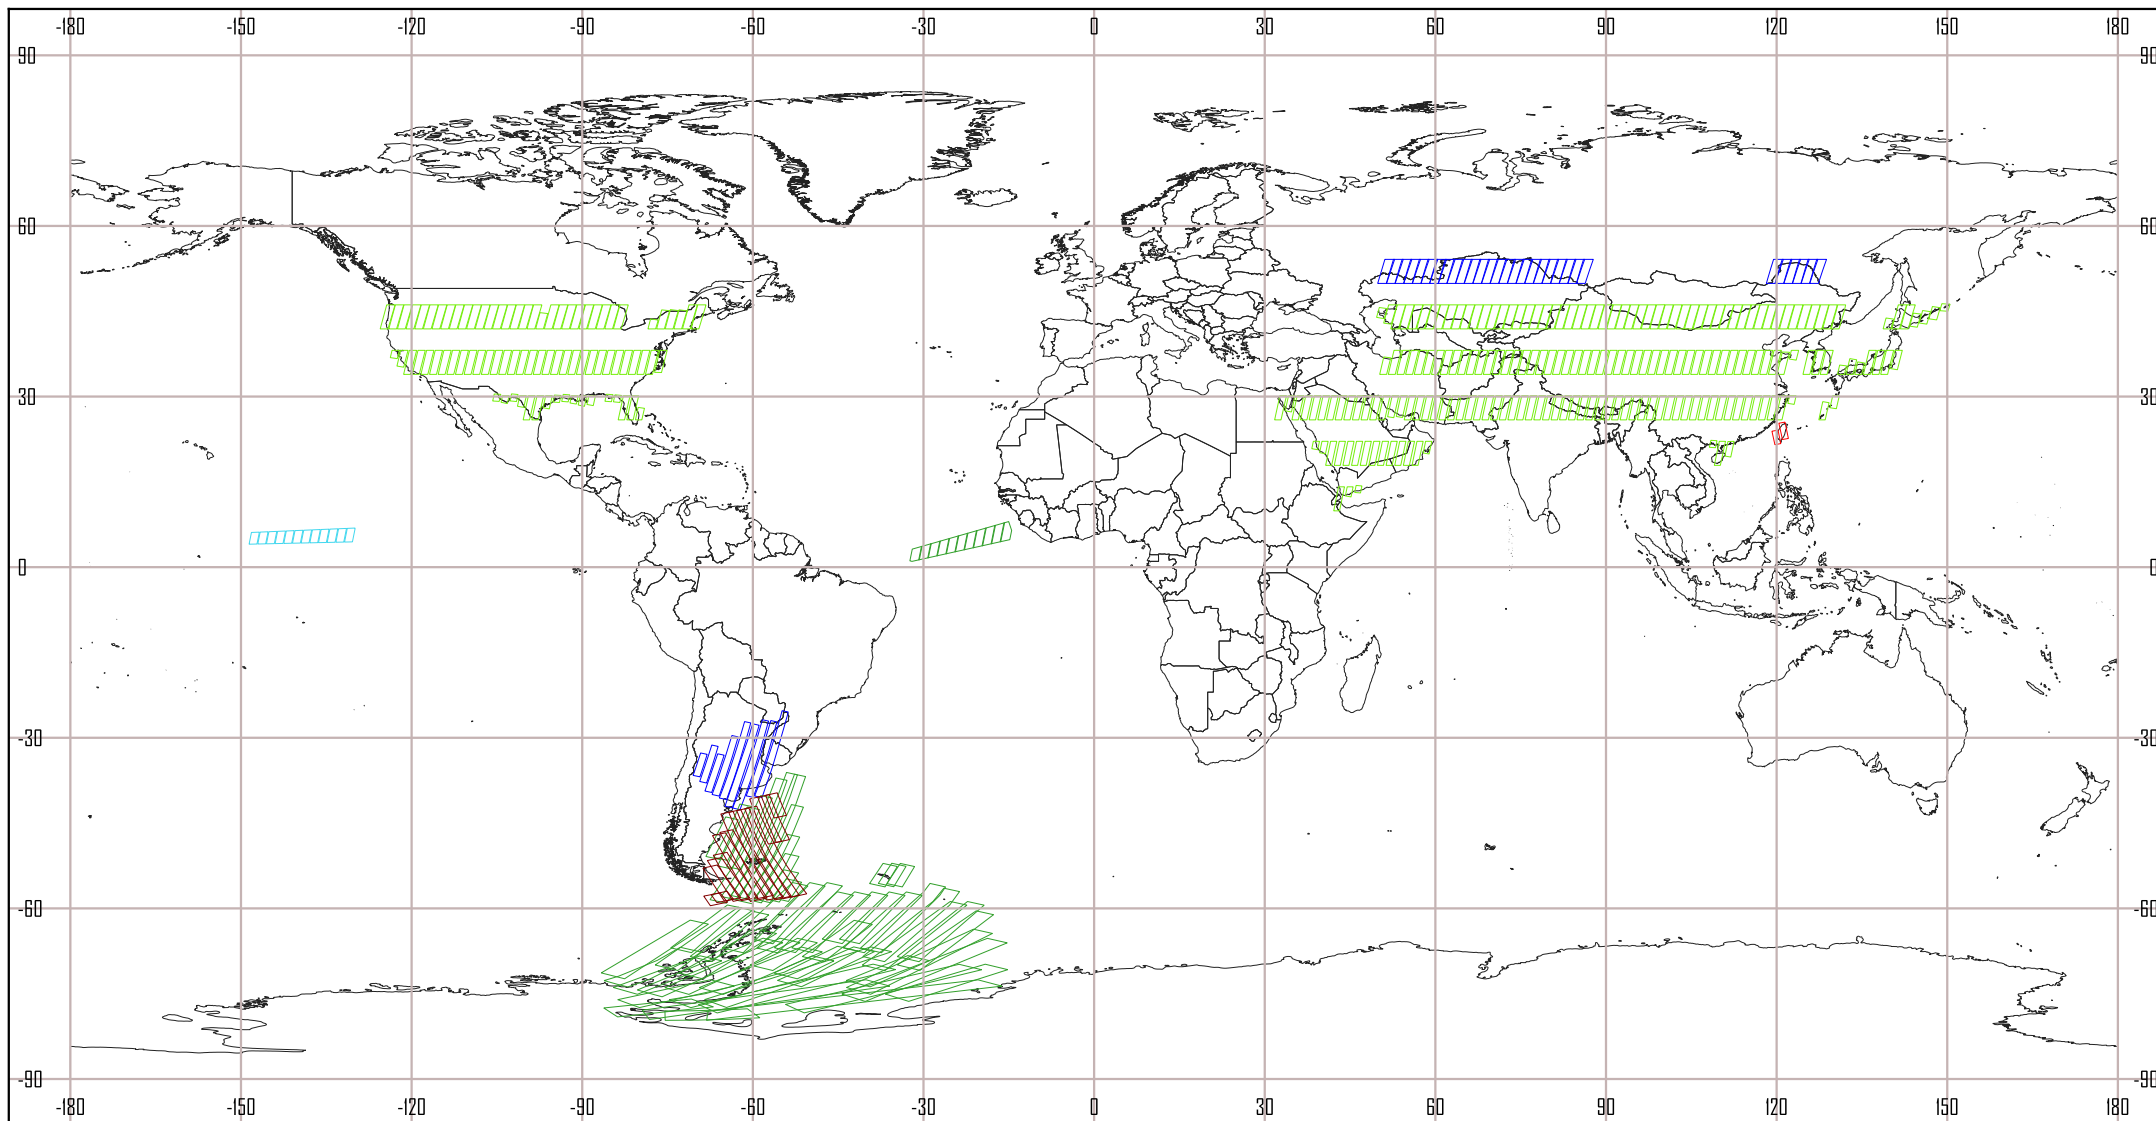

SAOCOM 1A IMAS CYCLE 11 TOPSAR NARROW

(Jun 09 - Jun 24 2024)

Comisión Nacional de Actividades Espaciales

Acquisition modes

TNADP_ASC	TNAQP_ASC	TNBDP_DES
TNADP_DES	TNAQP_DES	TNBQP_DES

Abbreviations

S Stripmap	DES Descending
TN Topsar Narrow	SP Single Polarization
TW Topsar Wide	DP Dual Polarization
ASC Ascending	QP Quad Polarization

Coordinate Reference System WGS 84 - EPSG 4326

Países del mundo
 "Capa descargada de <http://tapiquen-sig.jimdo.com>. Carlos Efraín Porto Tapiquén. Orogénesis Soluciones Geográficas. Porlamar, Venezuela, 2015."