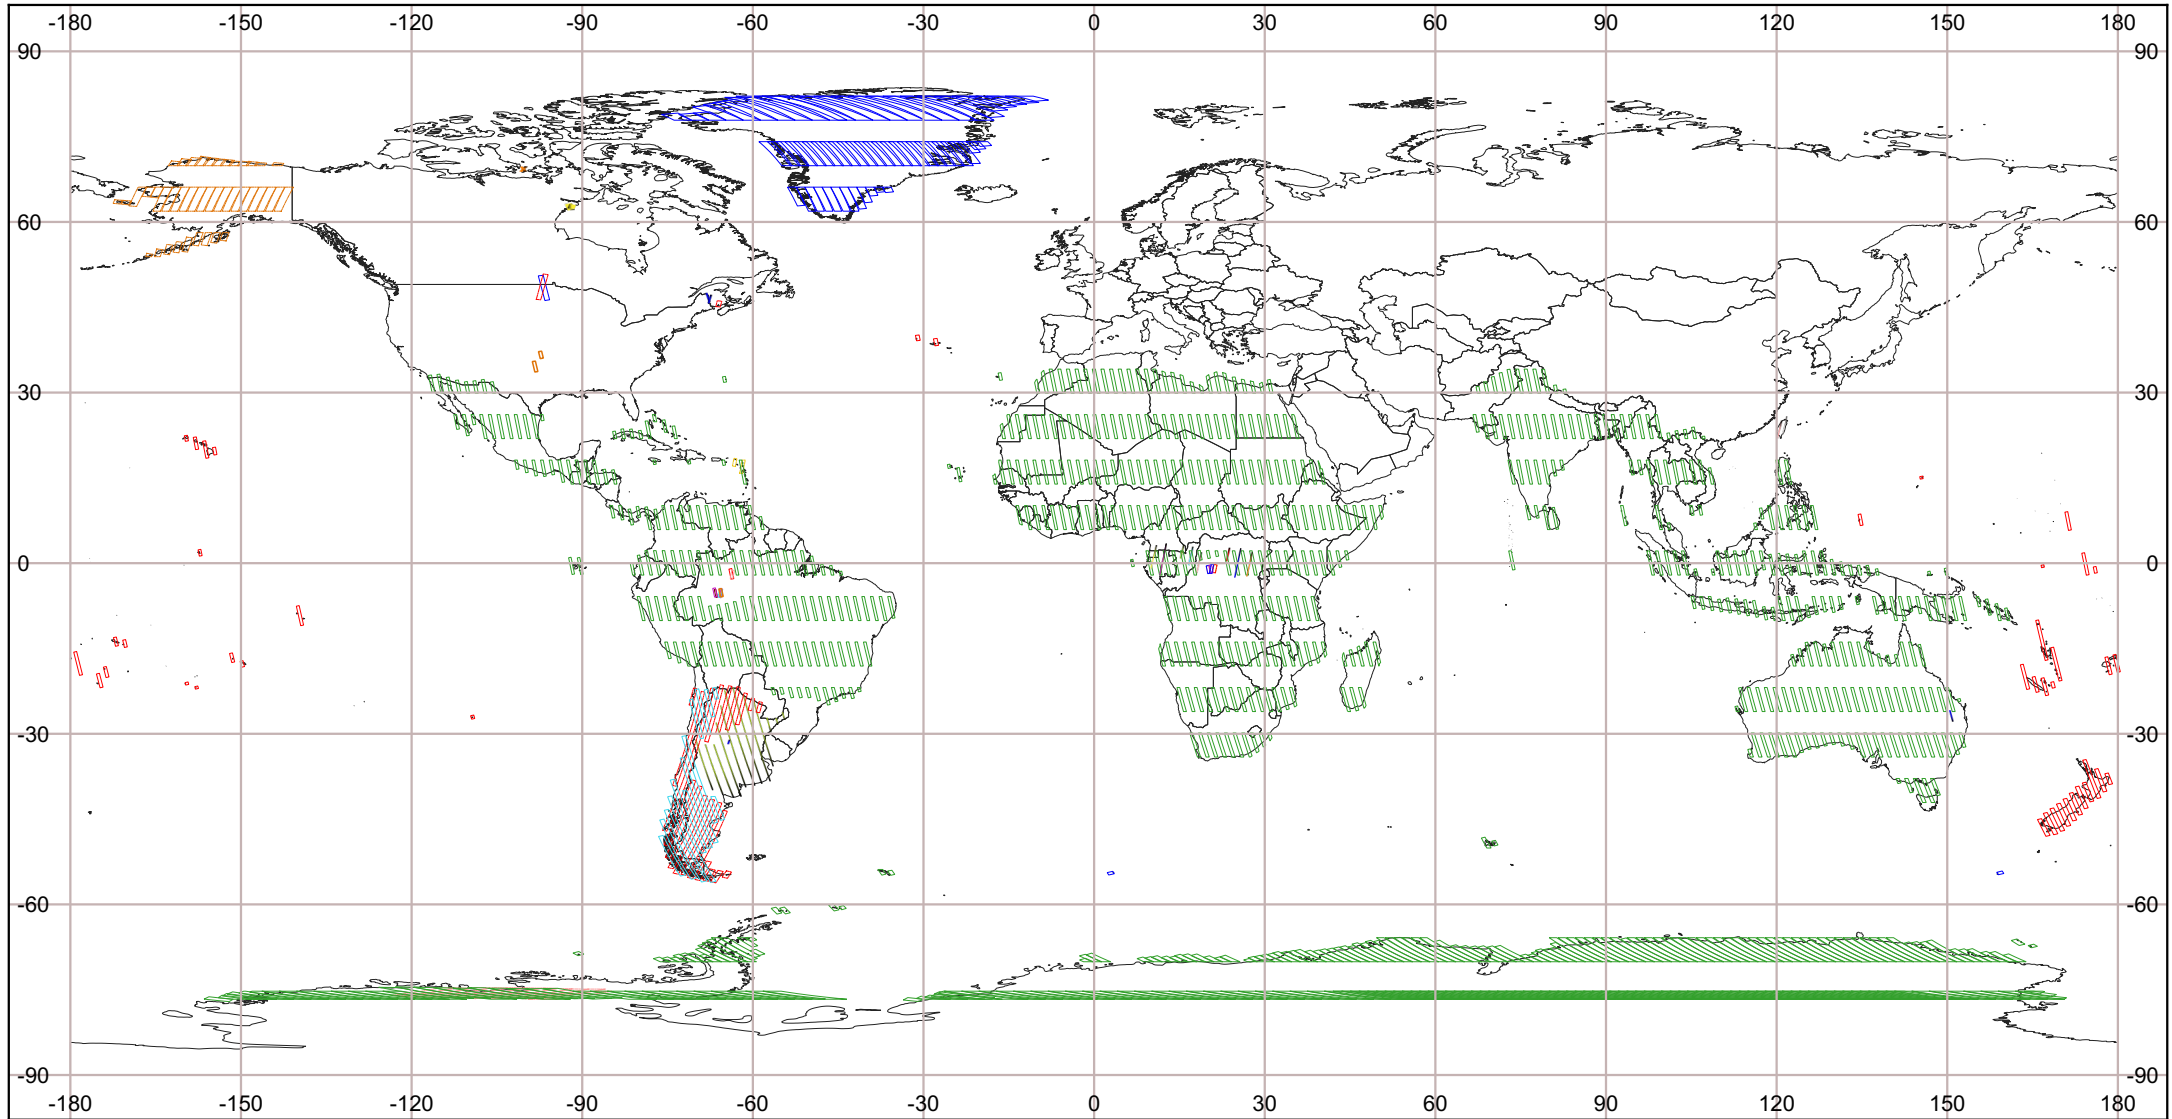

IMAS SAOCOM 1A CICLO 11 STRIPMAP

(09 Jun - 24 Jun 2024)

Comisión Nacional de Actividades Espaciales

Modos de adquisición

S1DP_ASC	S2DP_ASC	S3SP_DES	S4QP_ASC	S5DP_ASC	S6QP_DES	S8QP_DES	S10QP_DES
S1DP_DES	S2DP_DES	S3DP_ASC	S4QP_DES	S5DP_DES	S7DP_ASC	S9DP_ASC	
S1QP_ASC	S2QP_DES	S3DP_DES	S4DP_DES	S6DP_ASC	S7QP_DES	S9QP_ASC	
S1QP_DES	S3SP_ASC	S3QP_DES	S4DP_ASC	S6DP_DES	S8DP_DES	S9QP_DES	

Abreviaturas

S Stripmap	DES Descendente
TN Topsar Narrow	SP Polarización Simple
TW Topsar Wide	DP Polarización Doble
ASC Ascendente	QP Polarización Cuádruple

Sistema de Referencia de Coordenadas WGS 84 - EPSG 4326

Países del mundo
 "Capa descargada de <http://tapiquen-sig.jimdo.com>. Carlos Efraín Porto Tapiquén. Orogénesis Soluciones Geográficas. Porlamar, Venezuela, 2015."

© 2024 CONAE
 Todos los derechos reservados/All rights reserved