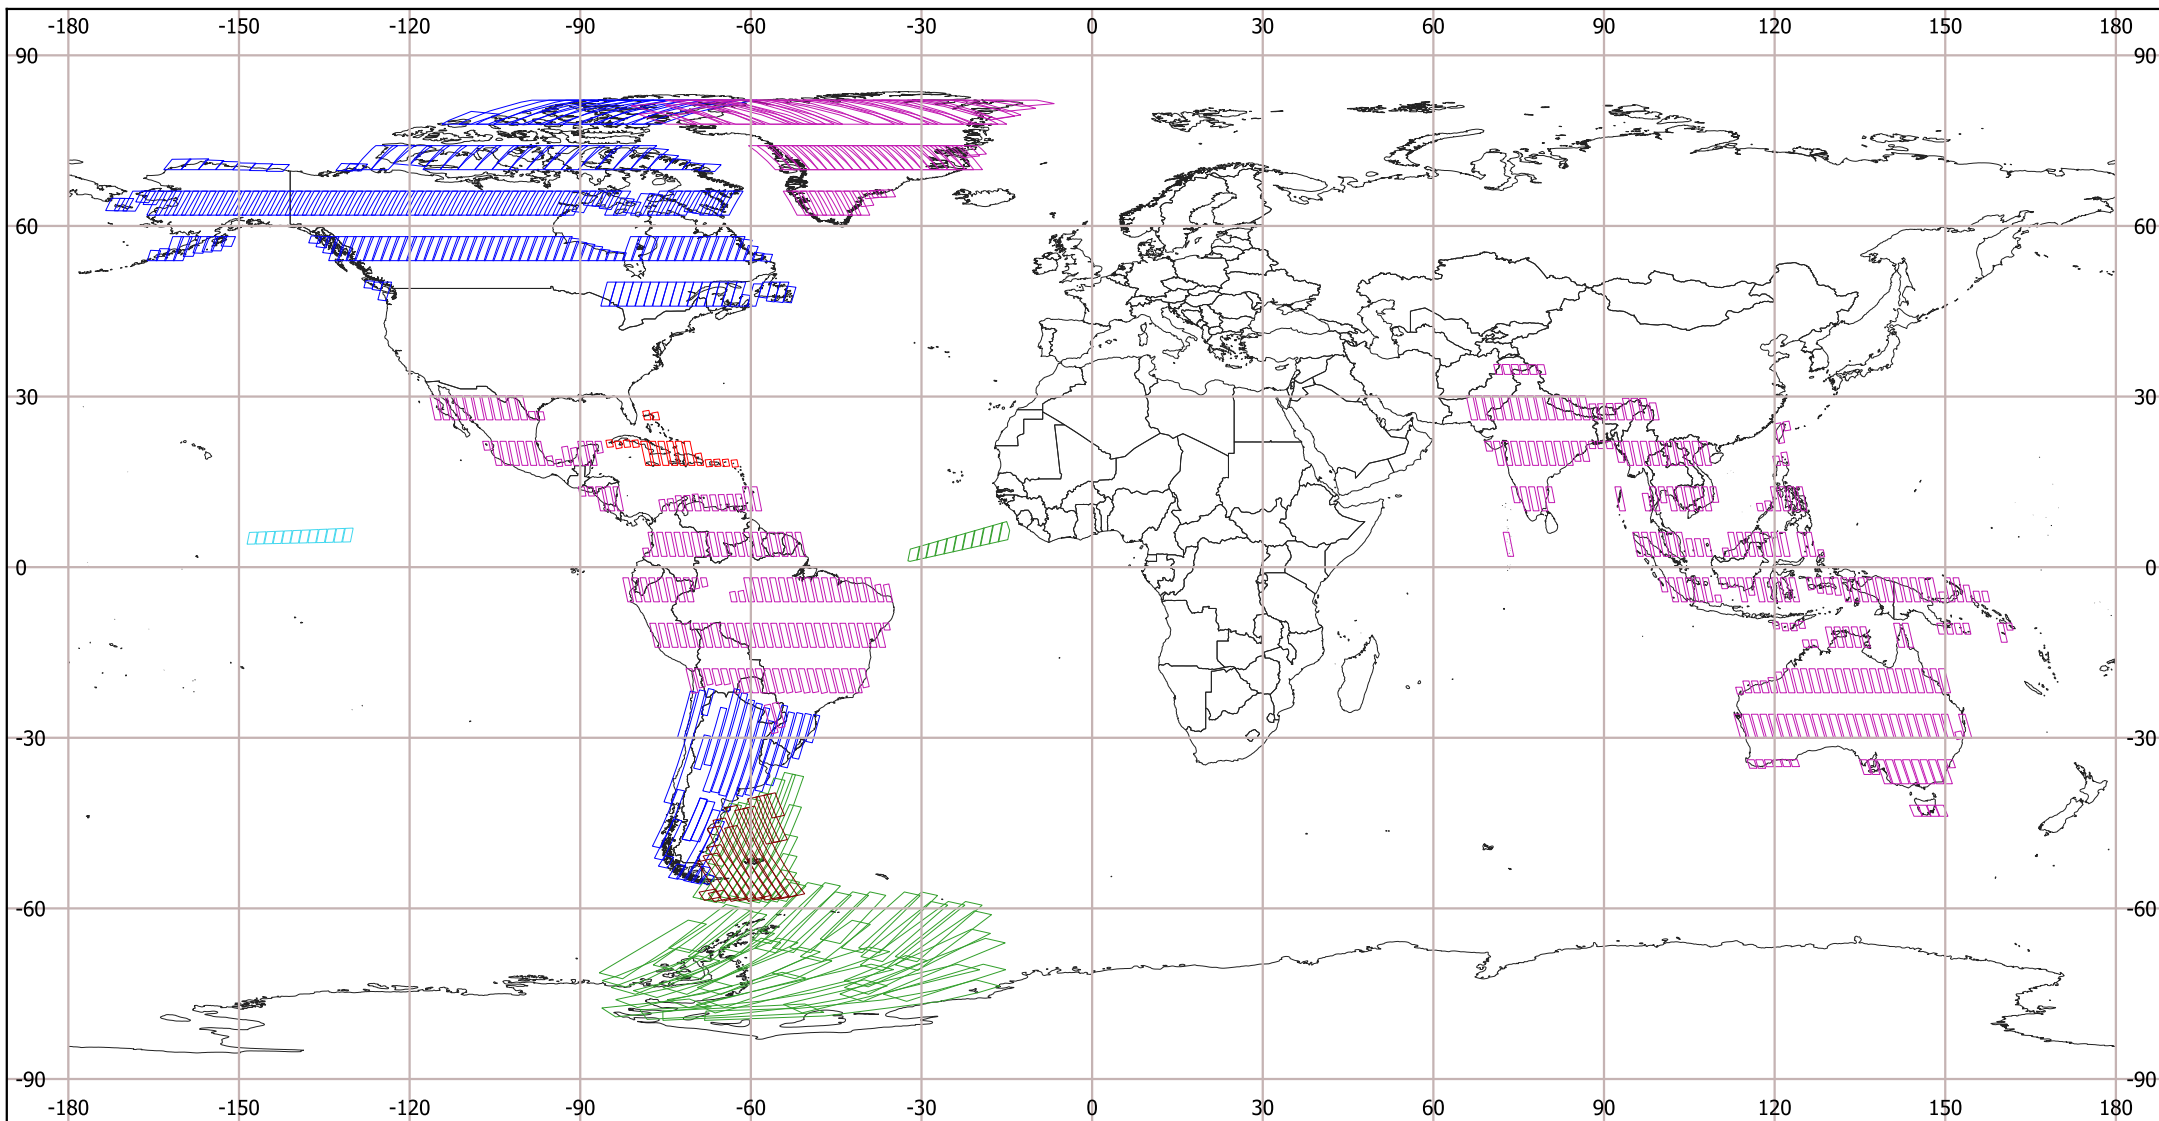

SAOCOM 1B IMAS CYCLE 10 TOPSAR NARROW

(May 24 - Jun 08 2024)

Acquisition modes

 TNADP_ASC	 TNAQP_ASC	 TNBQP_ASC
 TNADP_DES	 TNBDP_DES	 TNBQP_DES

Abbreviations

S Stripmap	DES Descending
TN Topsar Narrow	SP Single Polarization
TW Topsar Wide	DP Dual Polarization
ASC Ascending	QP Quad Polarization

Coordinate Reference System WGS 84 - EPSG 4326

Países del mundo
"Capa descargada de <http://tapiquen-sig.jimdo.com>. Carlos Efraín Porto Tapiquén. Orogénesis Soluciones Geográficas. Porlamar, Venezuela, 2015."