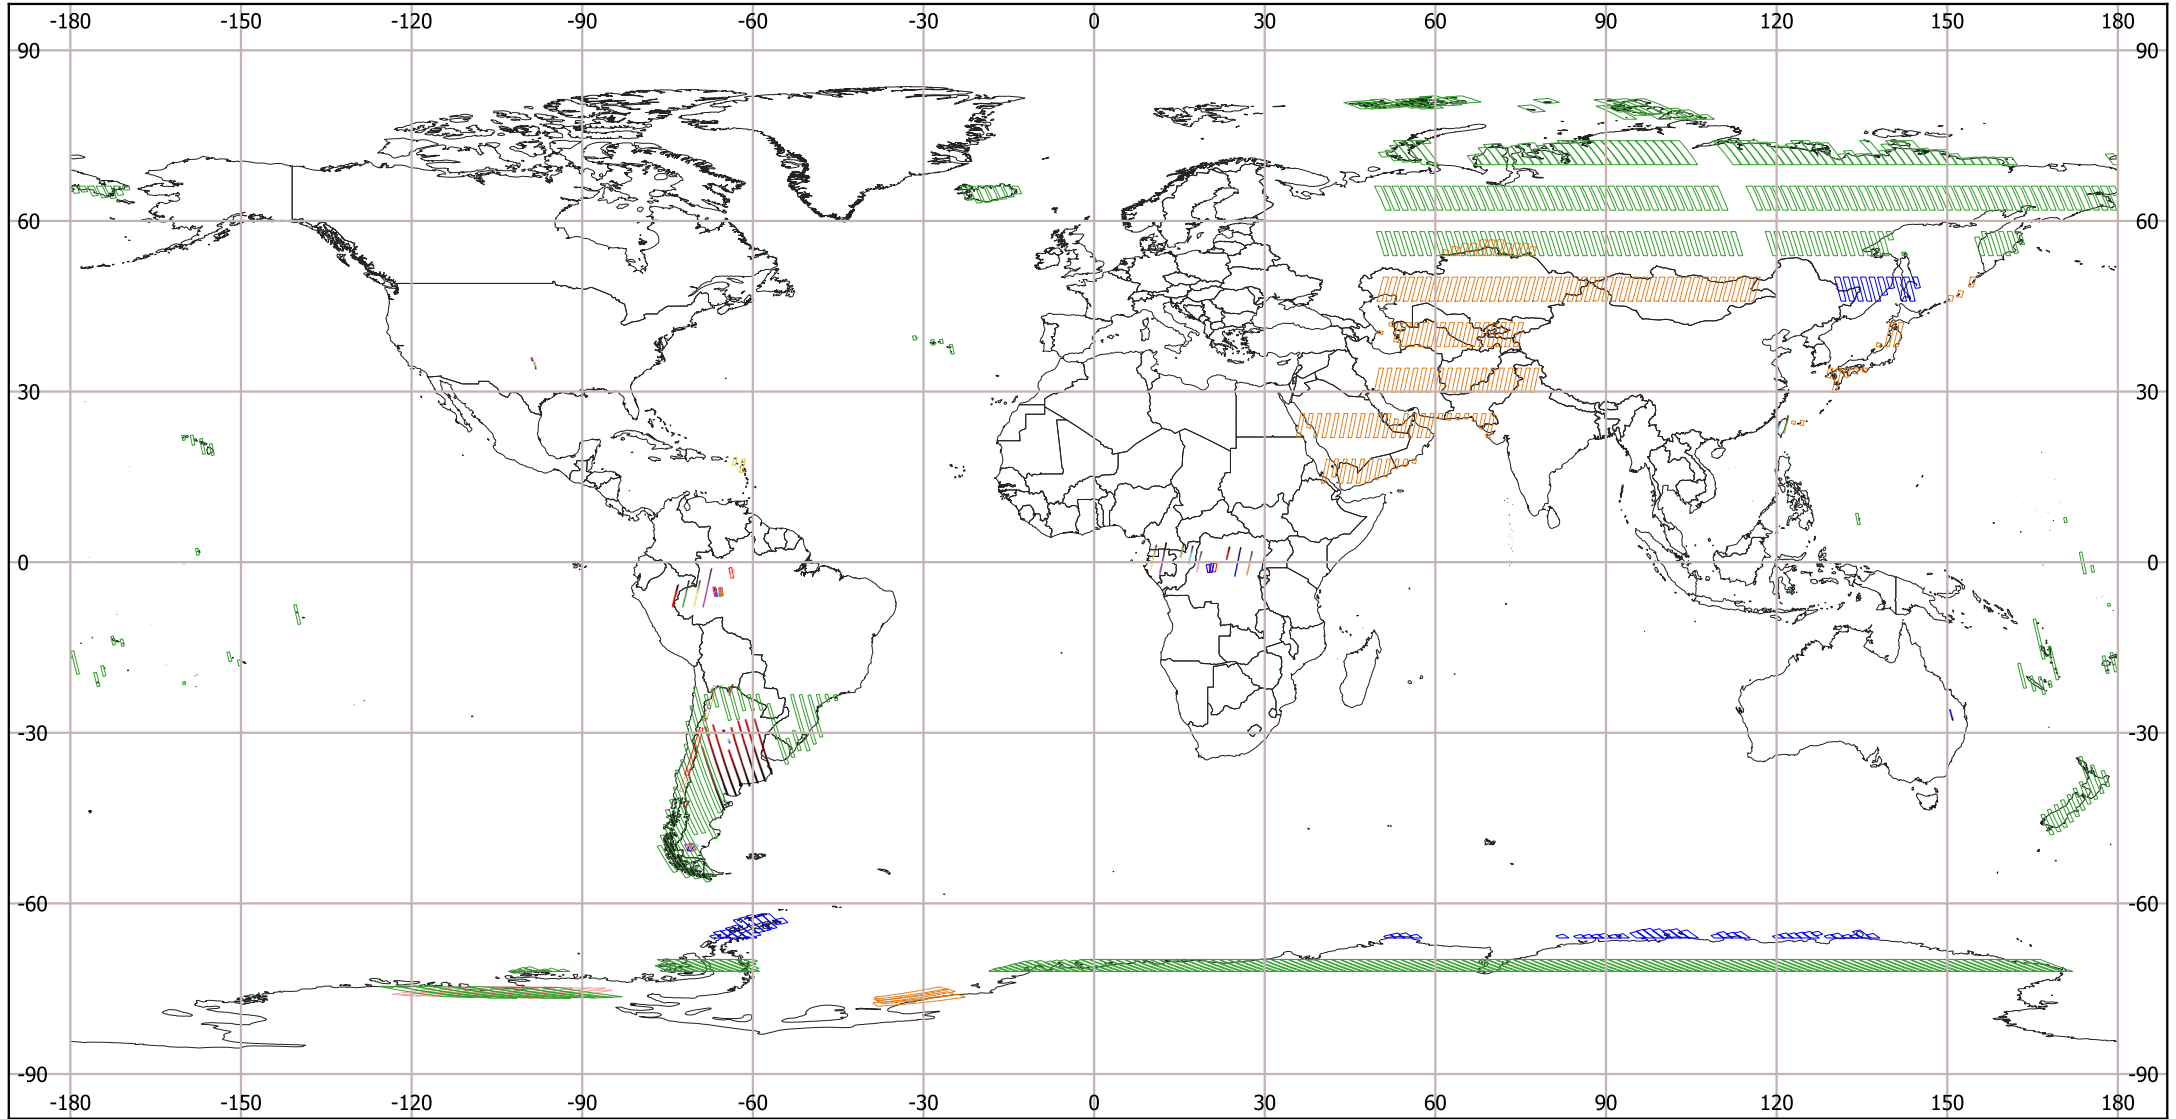

# SAOCOM 1B IMAS CYCLE 10 STRIPMAP

(May 24 - Jun 08 2024)

Comisión Nacional de Actividades Espaciales

Acquisition modes								
S1DP_ASC	S2DP_DES	S3QP_DES	S5DP_DES	S6QP_ASC	S8DP_DES	S9QP_DES		
S1DP_DES	S2QP_ASC	S4DP_ASC	S5QP_DES	S6QP_DES	S8QP_ASC			
S1QP_DES	S2QP_DES	S4DP_DES	S4QP_DES	S7DP_ASC	S8QP_DES			
S2DP_ASC	S3DP_DES	S4QP_ASC	S6DP_ASC	S7QP_ASC	S9DP_ASC			

Abbreviations			
<b>S</b>	Stripmap	<b>DES</b>	Descending
<b>TN</b>	Topsar Narrow	<b>SP</b>	Single Polarization
<b>TW</b>	Topsar Wide	<b>DP</b>	Dual Polarization
<b>ASC</b>	Ascending	<b>QP</b>	Quad Polarization

Coordinate Reference System WGS 84 - EPSG 4326

Países del mundo  
 "Capa descargada de <http://tapiquen-sig.jimdo.com>. Carlos Efraín Porto Tapiquén. Orogénesis Soluciones Geográficas. Porlamar, Venezuela, 2015."