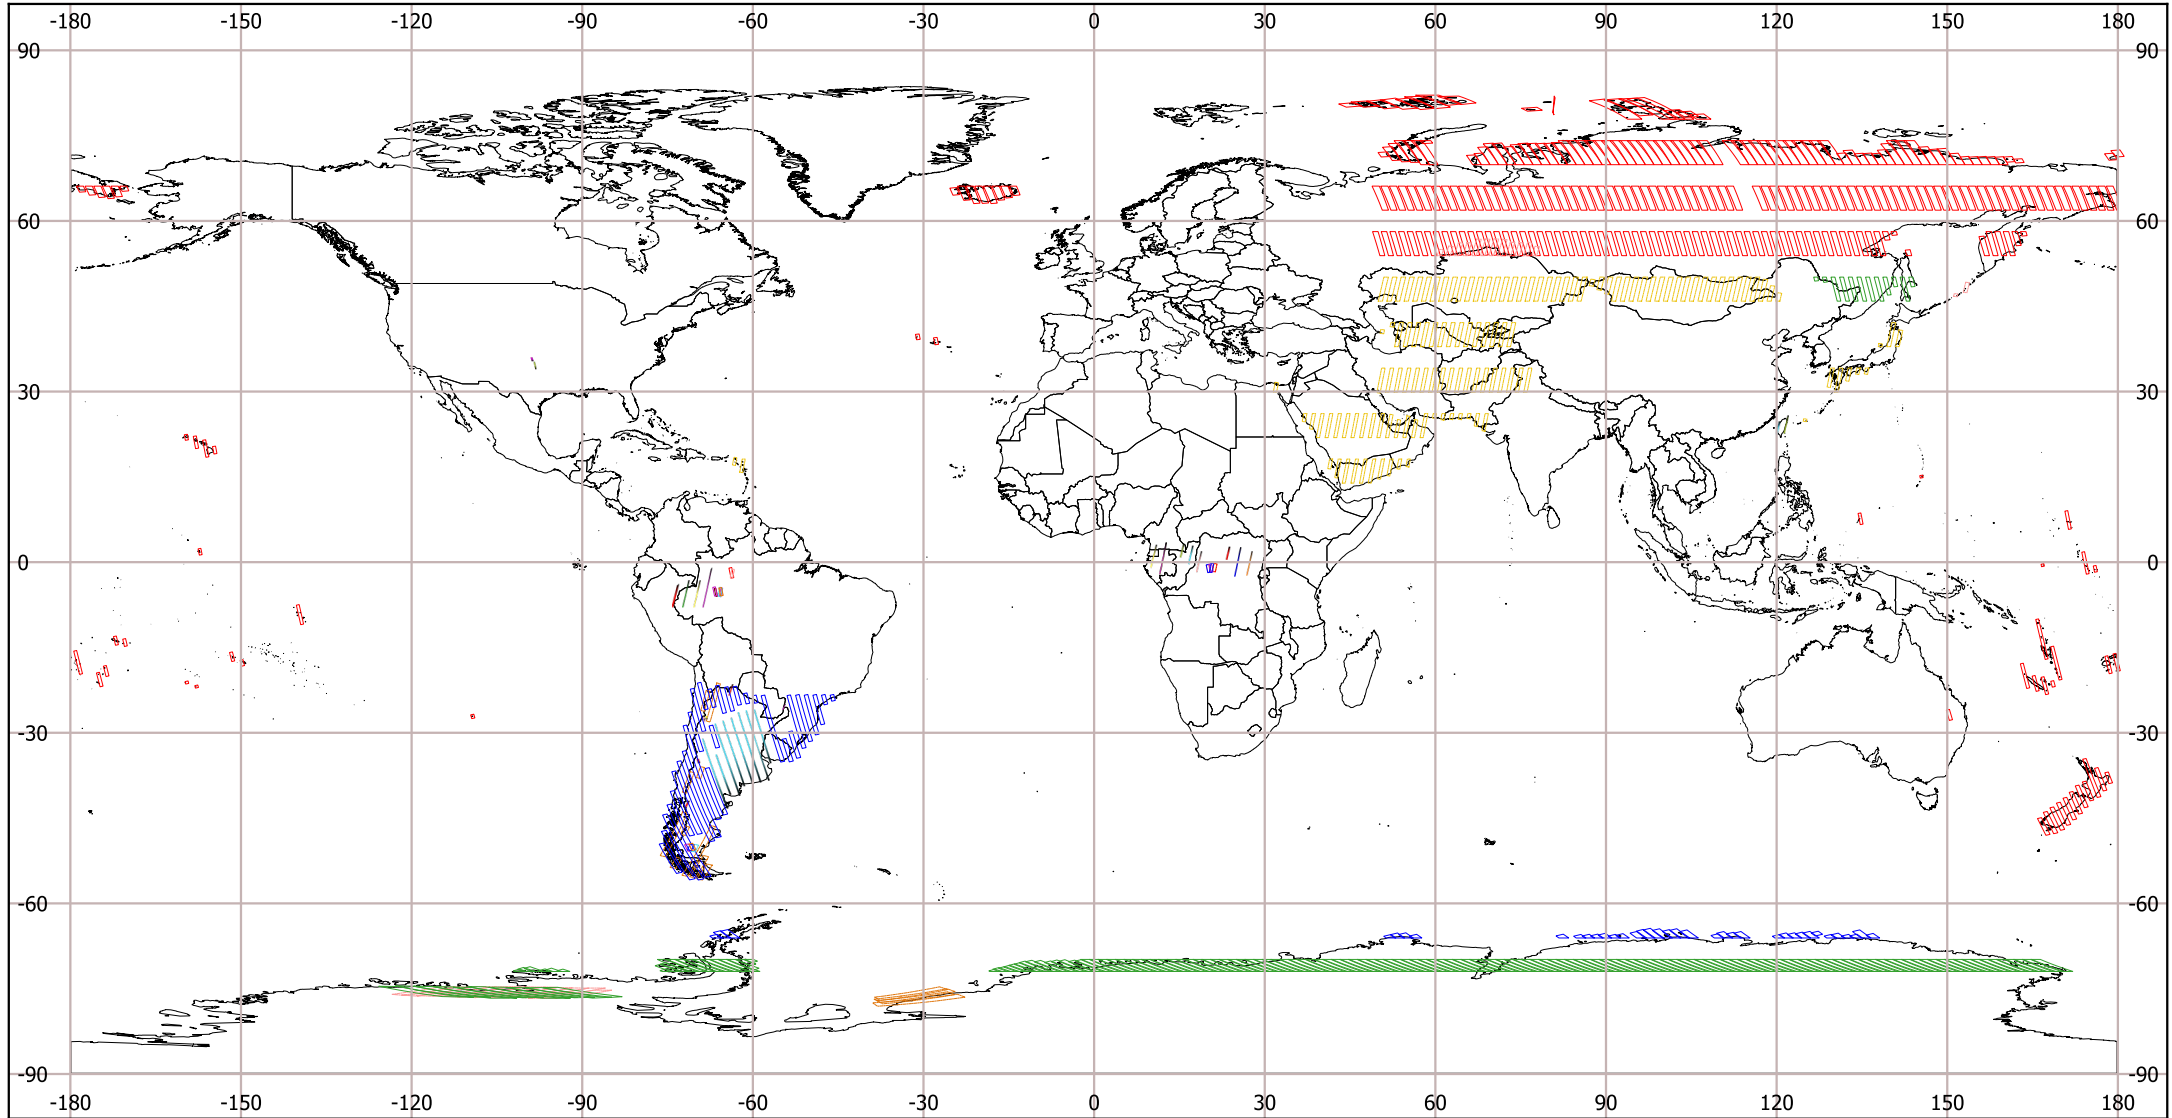

IMAS SAOCOM 1B CICLO 08 STRIPMAP

(22 Abr - 07 May 2024)

Modos de adquisición

S1DP_ASC	S2QP_ASC	S4DP_ASC	S5QP_DES	S7DP_ASC	S8QP_DES
S1DP_DES	S2QP_DES	S4DP_DES	S6DP_ASC	S7QP_ASC	S9DP_ASC
S1QP_DES	S3DP_DES	S4QP_DES	S6DP_DES	S7QP_DES	S9QP_ASC
S2DP_ASC	S3QP_ASC	S5DP_ASC	S6QP_ASC	S8DP_DES	S9QP_DES
S2DP_DES	S3QP_DES	S5DP_DES	S6QP_DES	S8QP_ASC	

Abreviaturas

S Stripmap	DES Descendente
TN Topsar Narrow	SP Polarización Simple
TW Topsar Wide	DP Polarización Doble
ASC Ascendente	QP Polarización Cuádruple

Sistema de Referencia de Coordenadas WGS 84 - EPSG 4326

Países del mundo
 "Capa descargada de <http://tapiquen-sig.jimdo.com>. Carlos Efraín Porto Tapiquén. Orogénesis Soluciones Geográficas. Portomar, Venezuela, 2015."