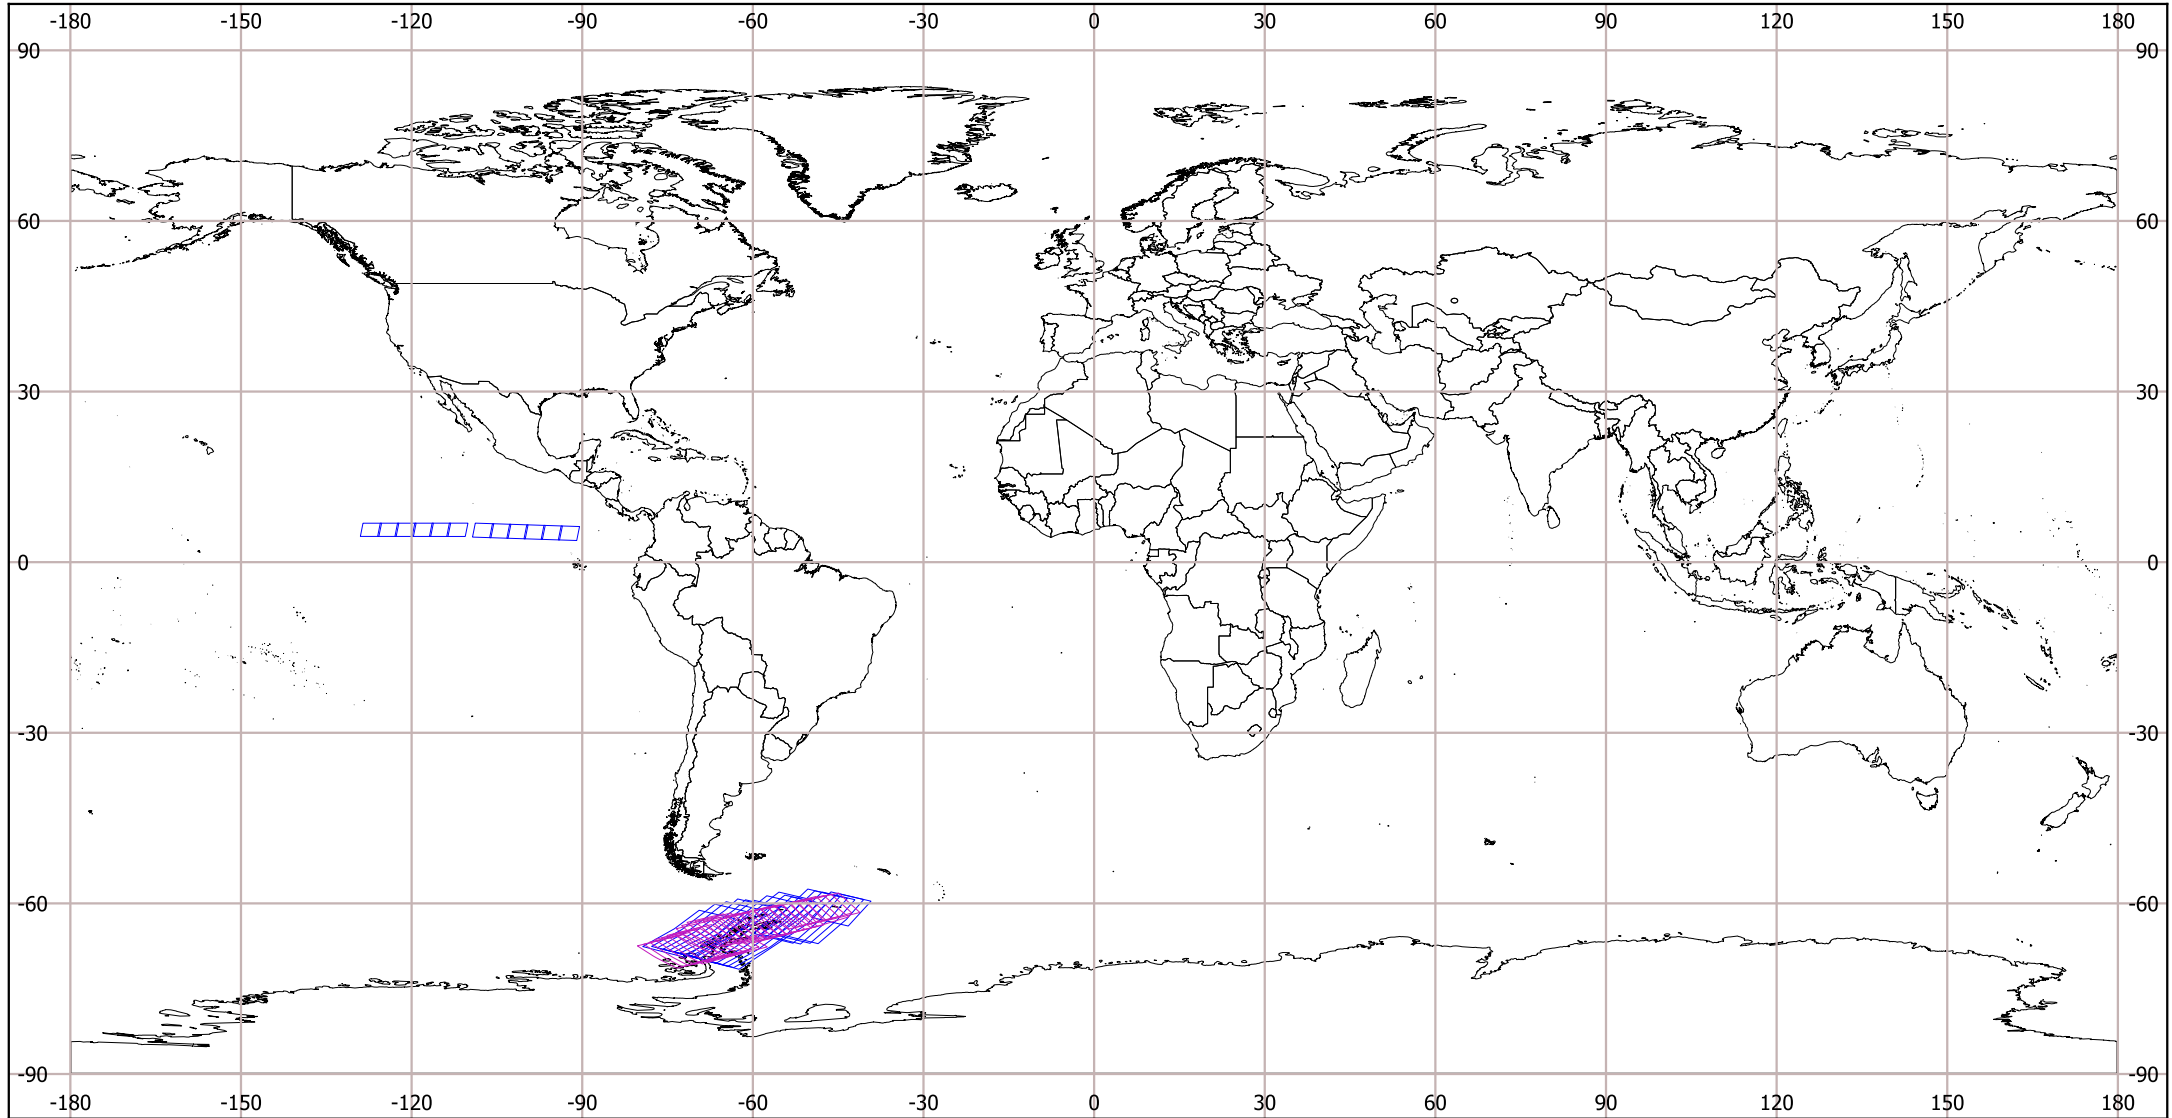

# IMAS SAOCOM 1B CICLO 07 TOPSAR WIDE

(06 Abr - 21 Abr 2024)

Sistema de Referencia de Coordenadas WGS 84 - EPSG 4326

Países del mundo  
"Capa descargada de <http://tapiquen-sig.jimdo.com>. Carlos Efraín Porto Tapiquén. Orogénesis Soluciones Geográficas. Porlamar, Venezuela, 2015."