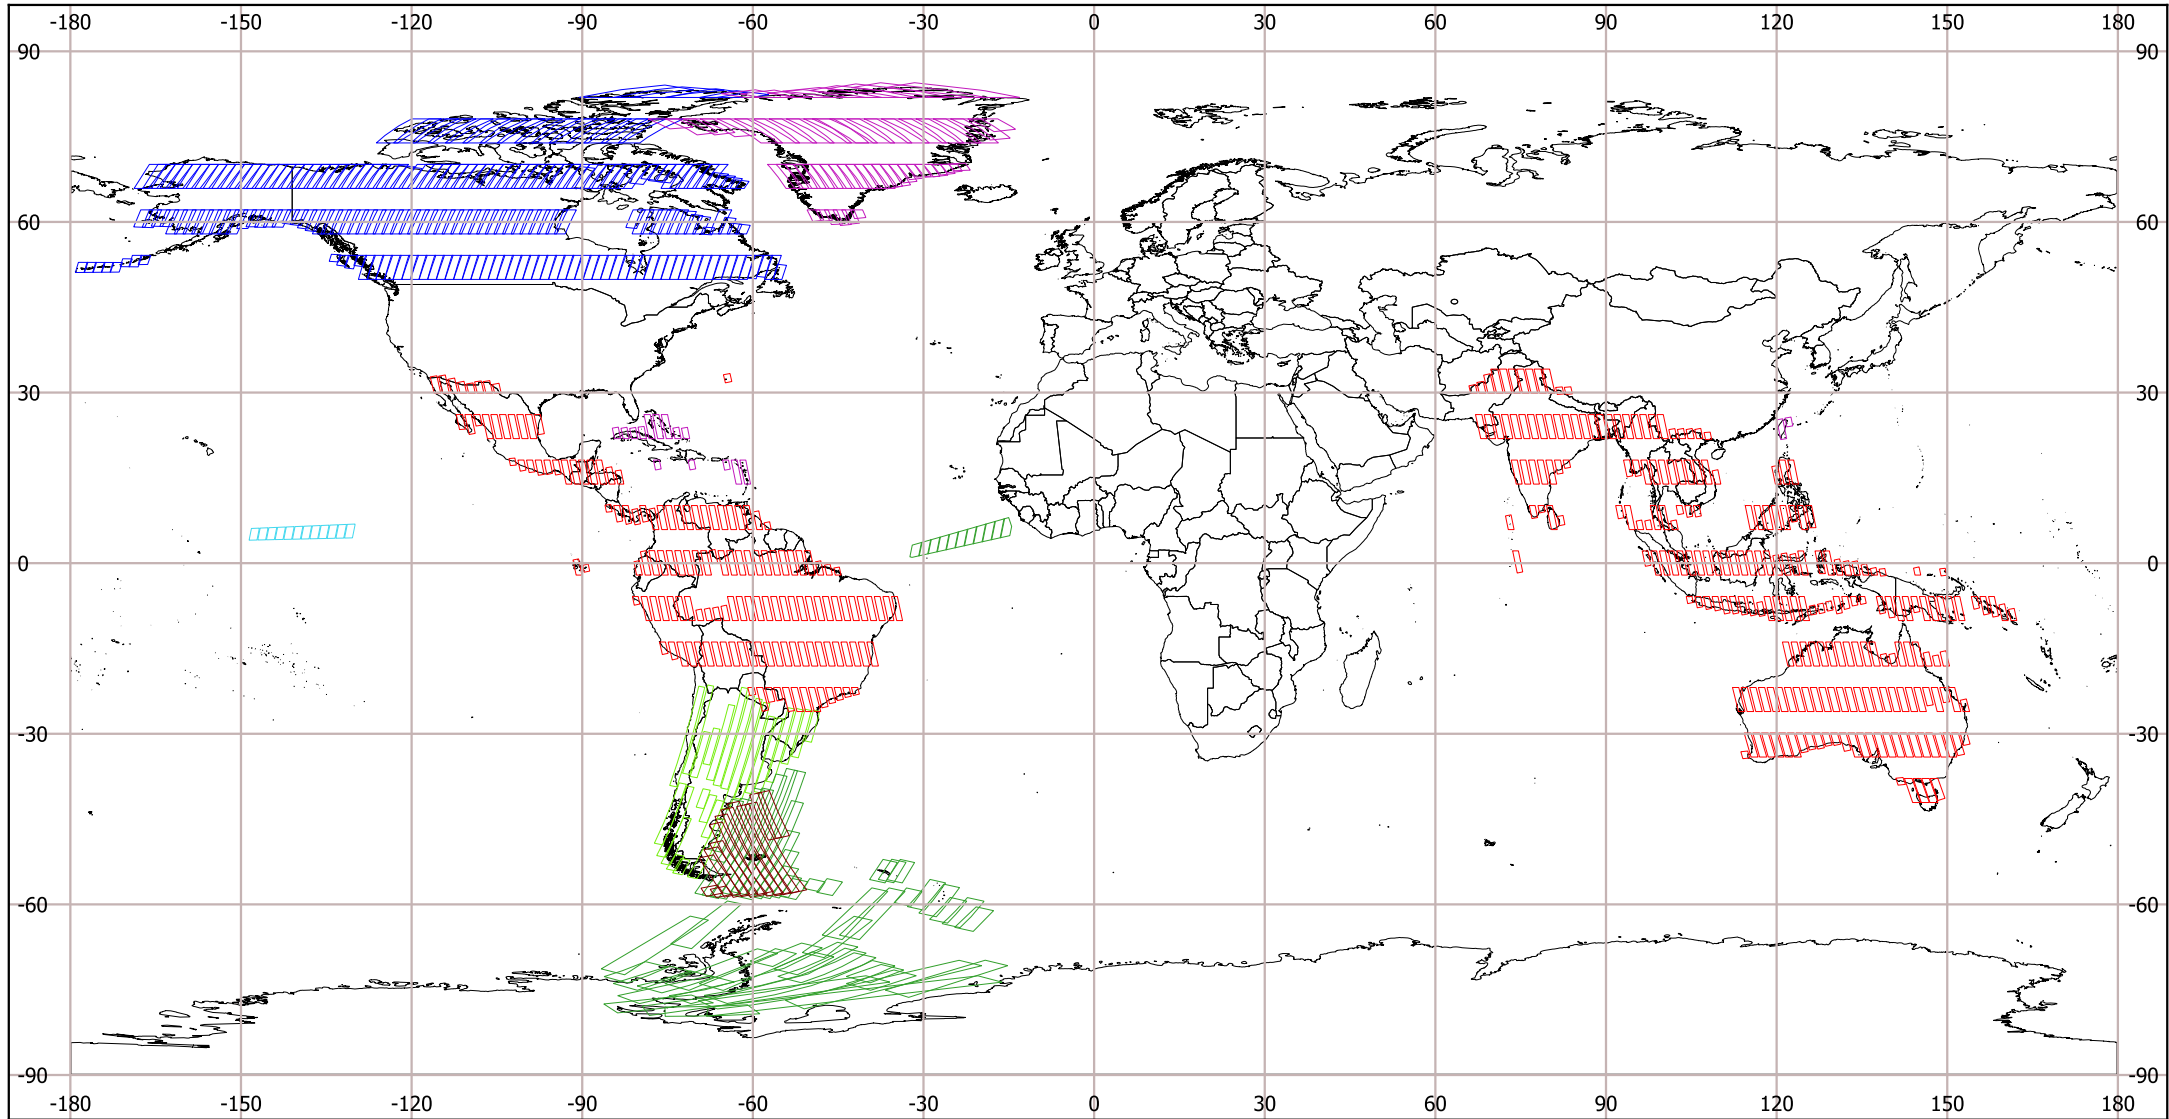

IMAS SAOCOM 1B CICLO 07 TOPSAR NARROW

(06 Abr - 21 Abr 2024)

Modos de adquisición

 TNADP_ASC	 TNAQP_ASC	 TNBDP_DES	 TNBQP_DES
 TNADP_DES	 TNAQP_DES	 TNBQP_ASC	

Abreviaturas

S Stripmap	DES Descendente
TN Topsar Narrow	SP Polarización Simple
TW Topsar Wide	DP Polarización Doble
ASC Ascendente	QP Polarización Cuádruple

Sistema de Referencia de Coordenadas WGS 84 - EPSG 4326

Países del mundo
"Capa descargada de <http://tapiquen-sig.jimdo.com>. Carlos Efraín Porto Tapiquén. Orogénesis Soluciones Geográficas. Porlamar, Venezuela, 2015."