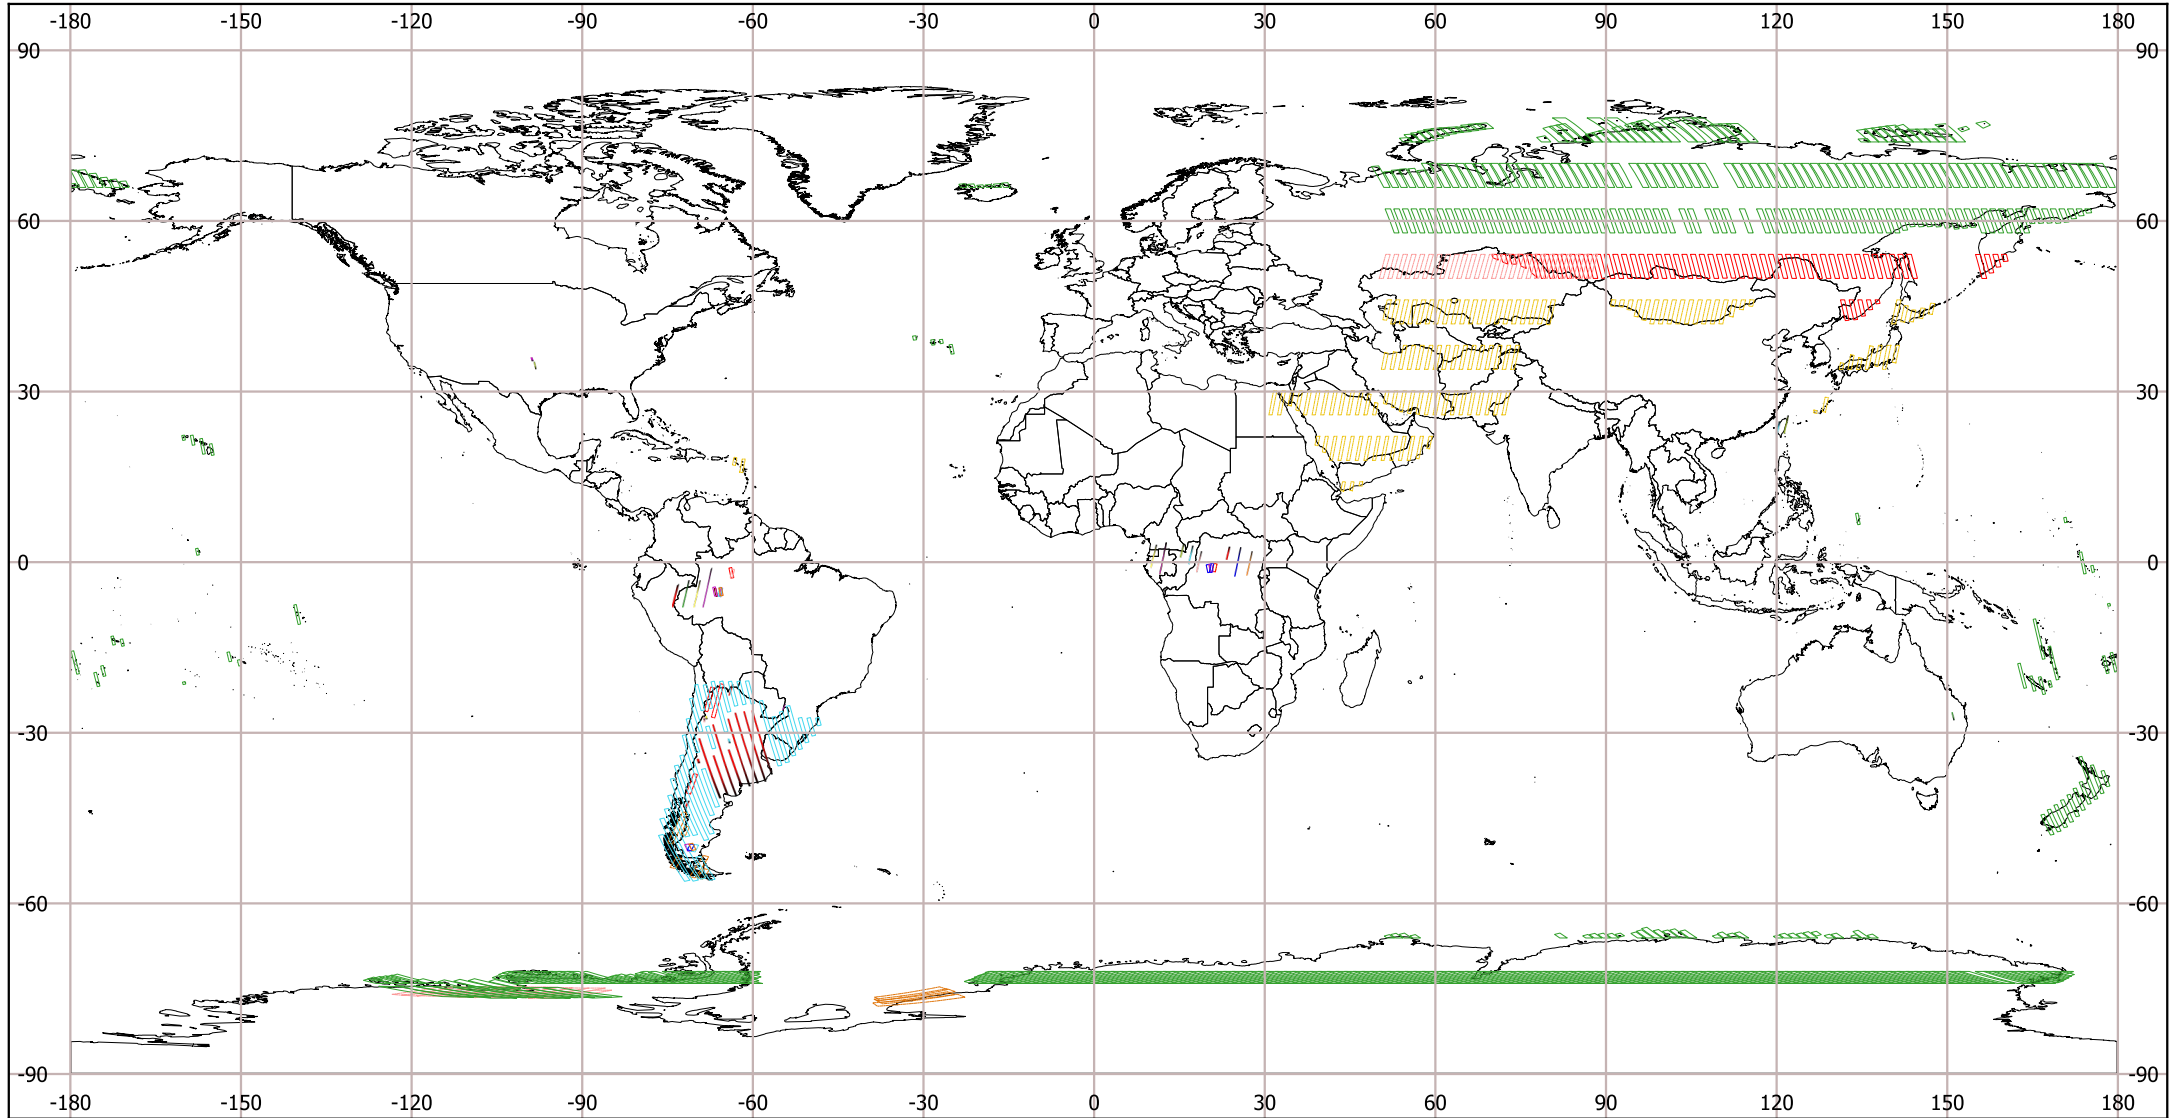

IMAS SAOCOM 1B CICLO 07 STRIPMAP

(06 Abr - 21 Abr 2024)

Modos de adquisición

S1DP_ASC	S2QP_ASC	S3QP_DES	S5DP_DES	S6QP_ASC	S8DP_DES	S9QP_DES
S1DP_DES	S2QP_DES	S4DP_ASC	S5QP_ASC	S6QP_DES	S8QP_ASC	
S1QP_DES	S3DP_ASC	S4DP_DES	S5QP_DES	S7DP_ASC	S8QP_DES	
S2DP_ASC	S3DP_DES	S4QP_DES	S6DP_ASC	S7QP_ASC	S9DP_ASC	
S2DP_DES	S3QP_ASC	S5DP_ASC	S6DP_DES	S7QP_DES	S9QP_ASC	

Abreviaturas

S Stripmap	DES Descendente
TN Topsar Narrow	SP Polarización Simple
TW Topsar Wide	DP Polarización Doble
ASC Ascendente	QP Polarización Cuádruple

Sistema de Referencia de Coordenadas WGS 84 - EPSG 4326

Países del mundo
 "Capa descargada de <http://tapiquen-sig.jimdo.com>. Carlos Efraín Porto Tapiquén. Orogénesis Soluciones Geográficas. Portlamar, Venezuela, 2015."