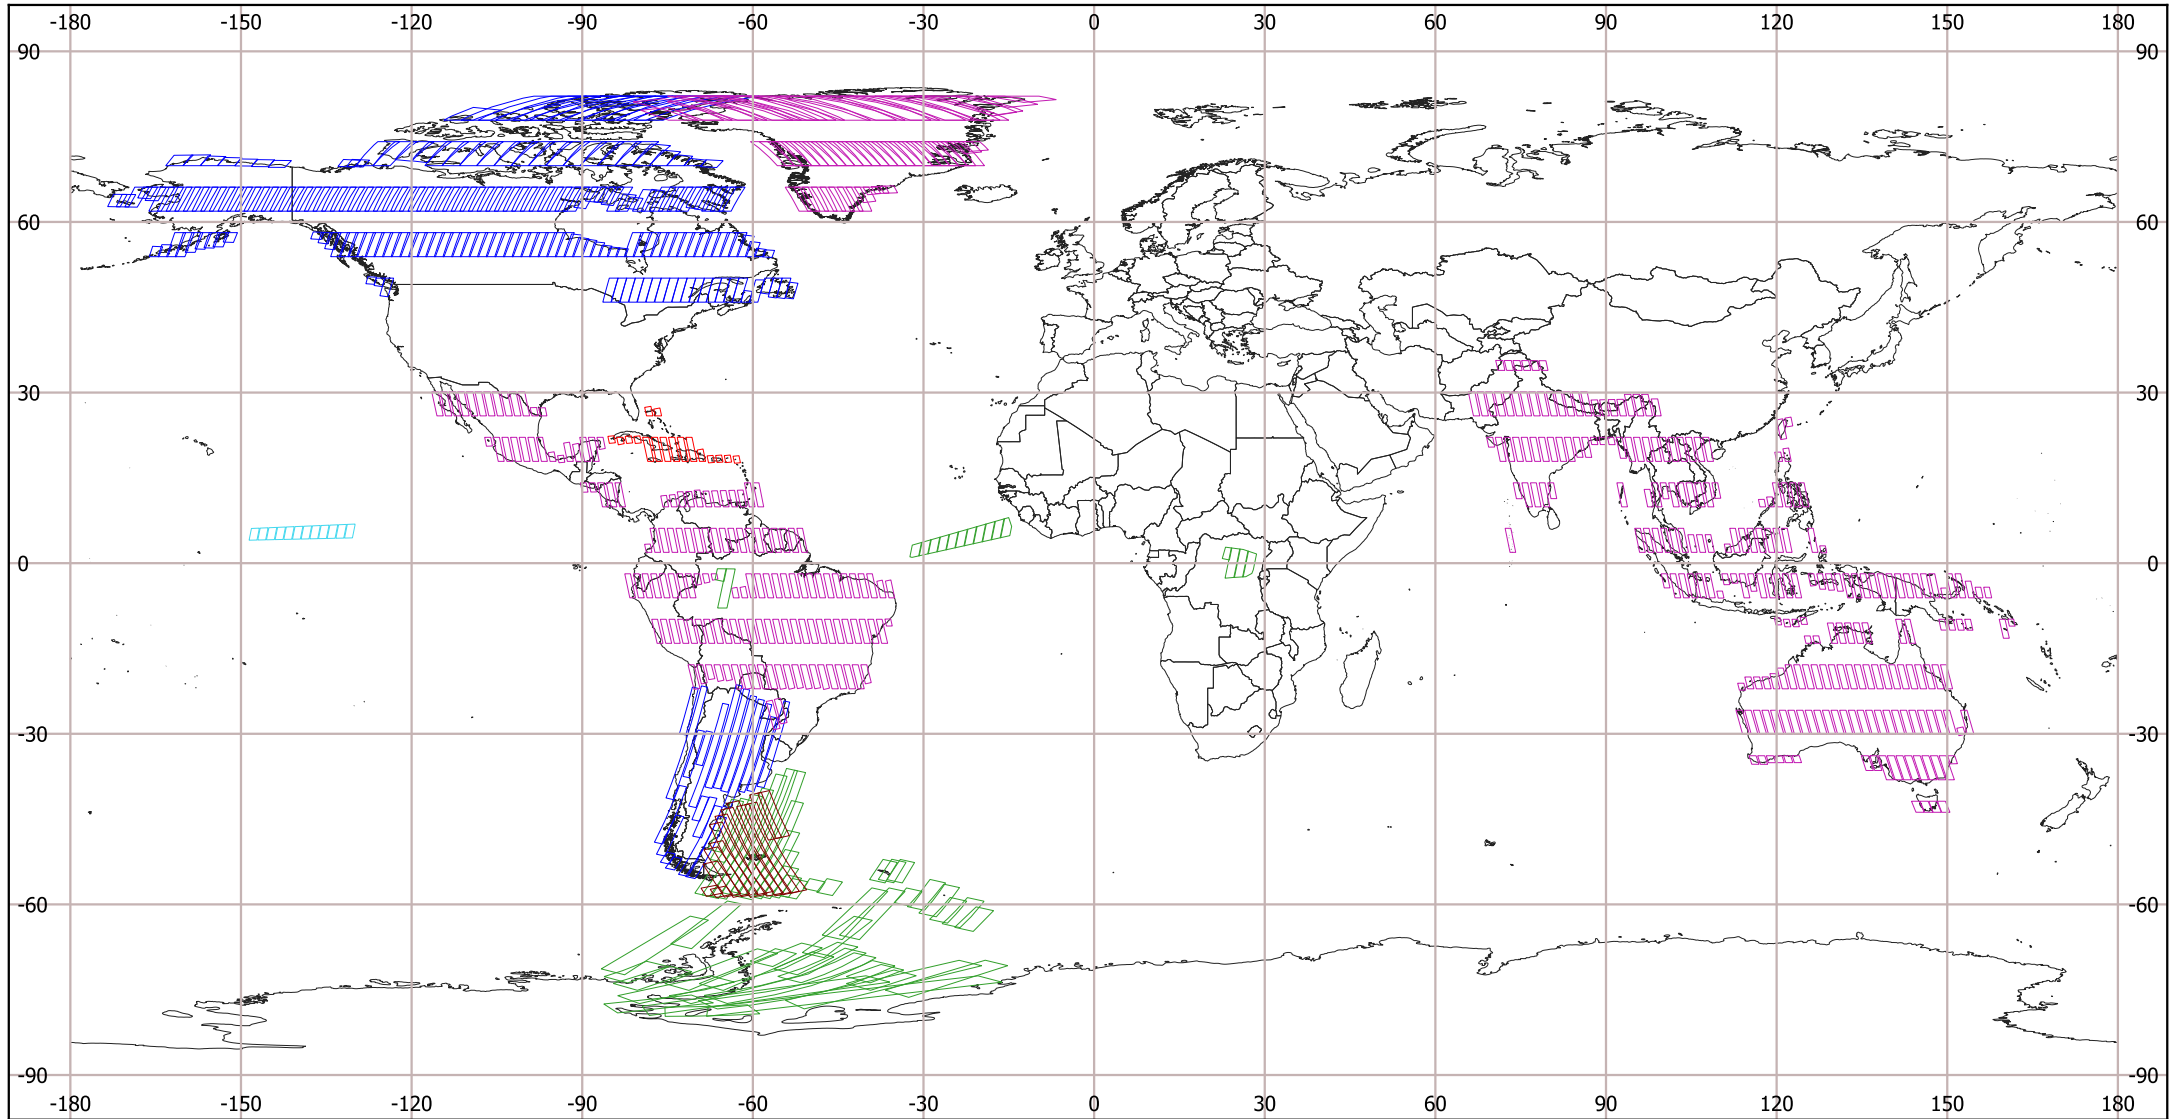

IMAS SAOCOM 1B CICLO 06 TOPSAR NARROW

(21 Mar - 05 Abr 2024)

Modos de adquisición

 TNADP_ASC	 TNAQP_ASC	 TNBQP_ASC
 TNADP_DES	 TNBDP_DES	 TNBQP_DES

Abreviaturas

S Stripmap	DES Descendente
TN Topsar Narrow	SP Polarización Simple
TW Topsar Wide	DP Polarización Doble
ASC Ascendente	QP Polarización Cuádruple

Sistema de Referencia de Coordenadas WGS 84 - EPSG 4326

Países del mundo
"Capa descargada de <http://tapiquen-sig.jimdo.com>. Carlos Efraín Porto Tapiquén. Orogénesis Soluciones Geográficas. Porlamar, Venezuela, 2015."