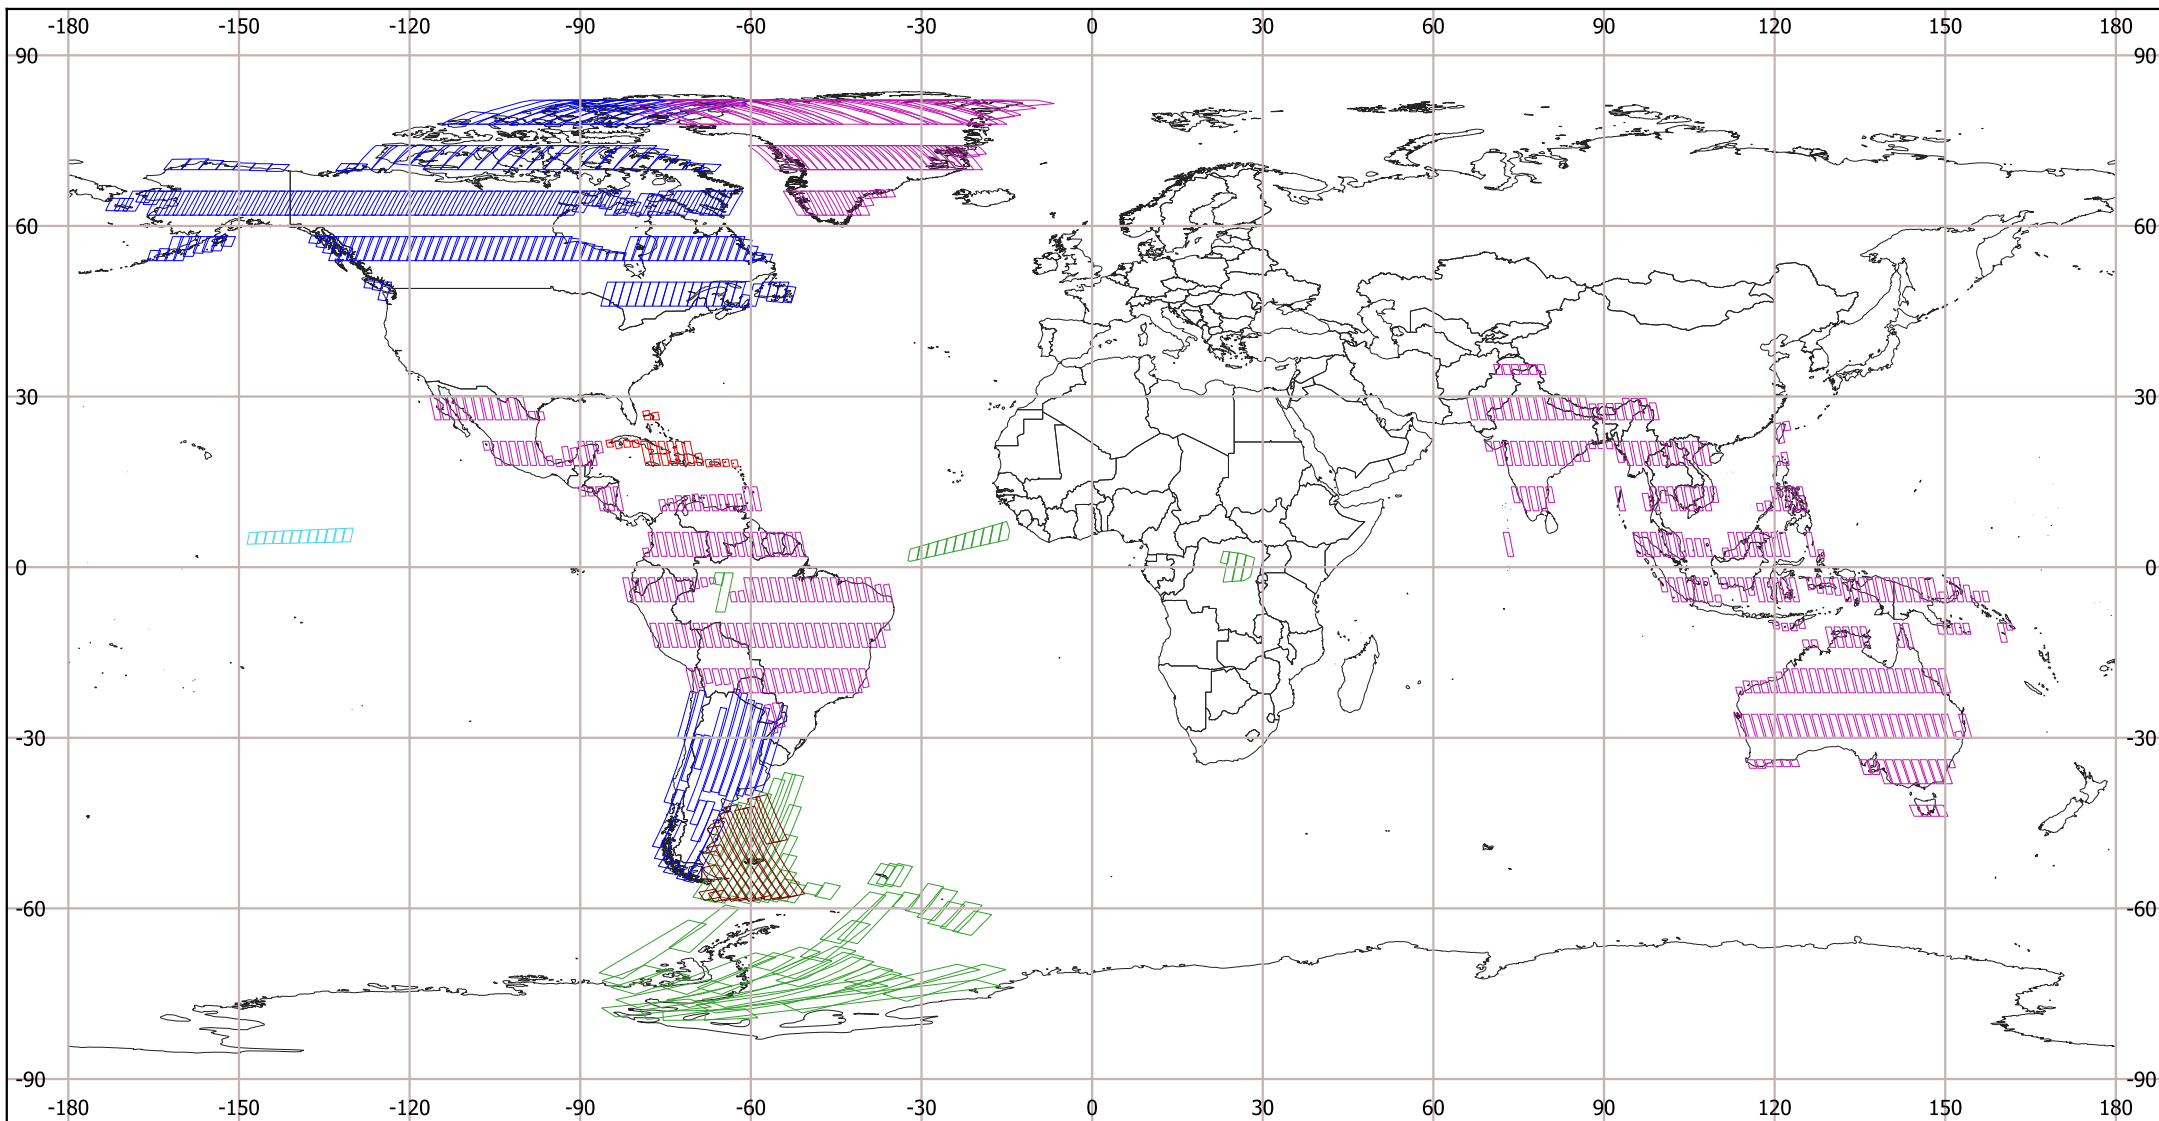

SAOCOM 1B IMAS CYCLE 06 TOPSAR NARROW

(Mar 21 - Abr 05 2024)

Acquisition modes

 TNADP_ASC	 TNAQP_ASC	 TNBQP_ASC
 TNADP_DES	 TNBDP_DES	 TNBQP_DES

Abbreviations

S Stripmap	DES Descending
TN Topsar Narrow	SP Single Polarization
TW Topsar Wide	DP Dual Polarization
ASC Ascending	QP Quad Polarization

Coordinate Reference System WGS 84 - EPSG 4326

Países del mundo
"Capa descargada de <http://tapiquen-sig.jimdo.com>. Carlos Efraín Porto Tapiquén. Orogénesis Soluciones Geográficas. Porlamar, Venezuela, 2015."