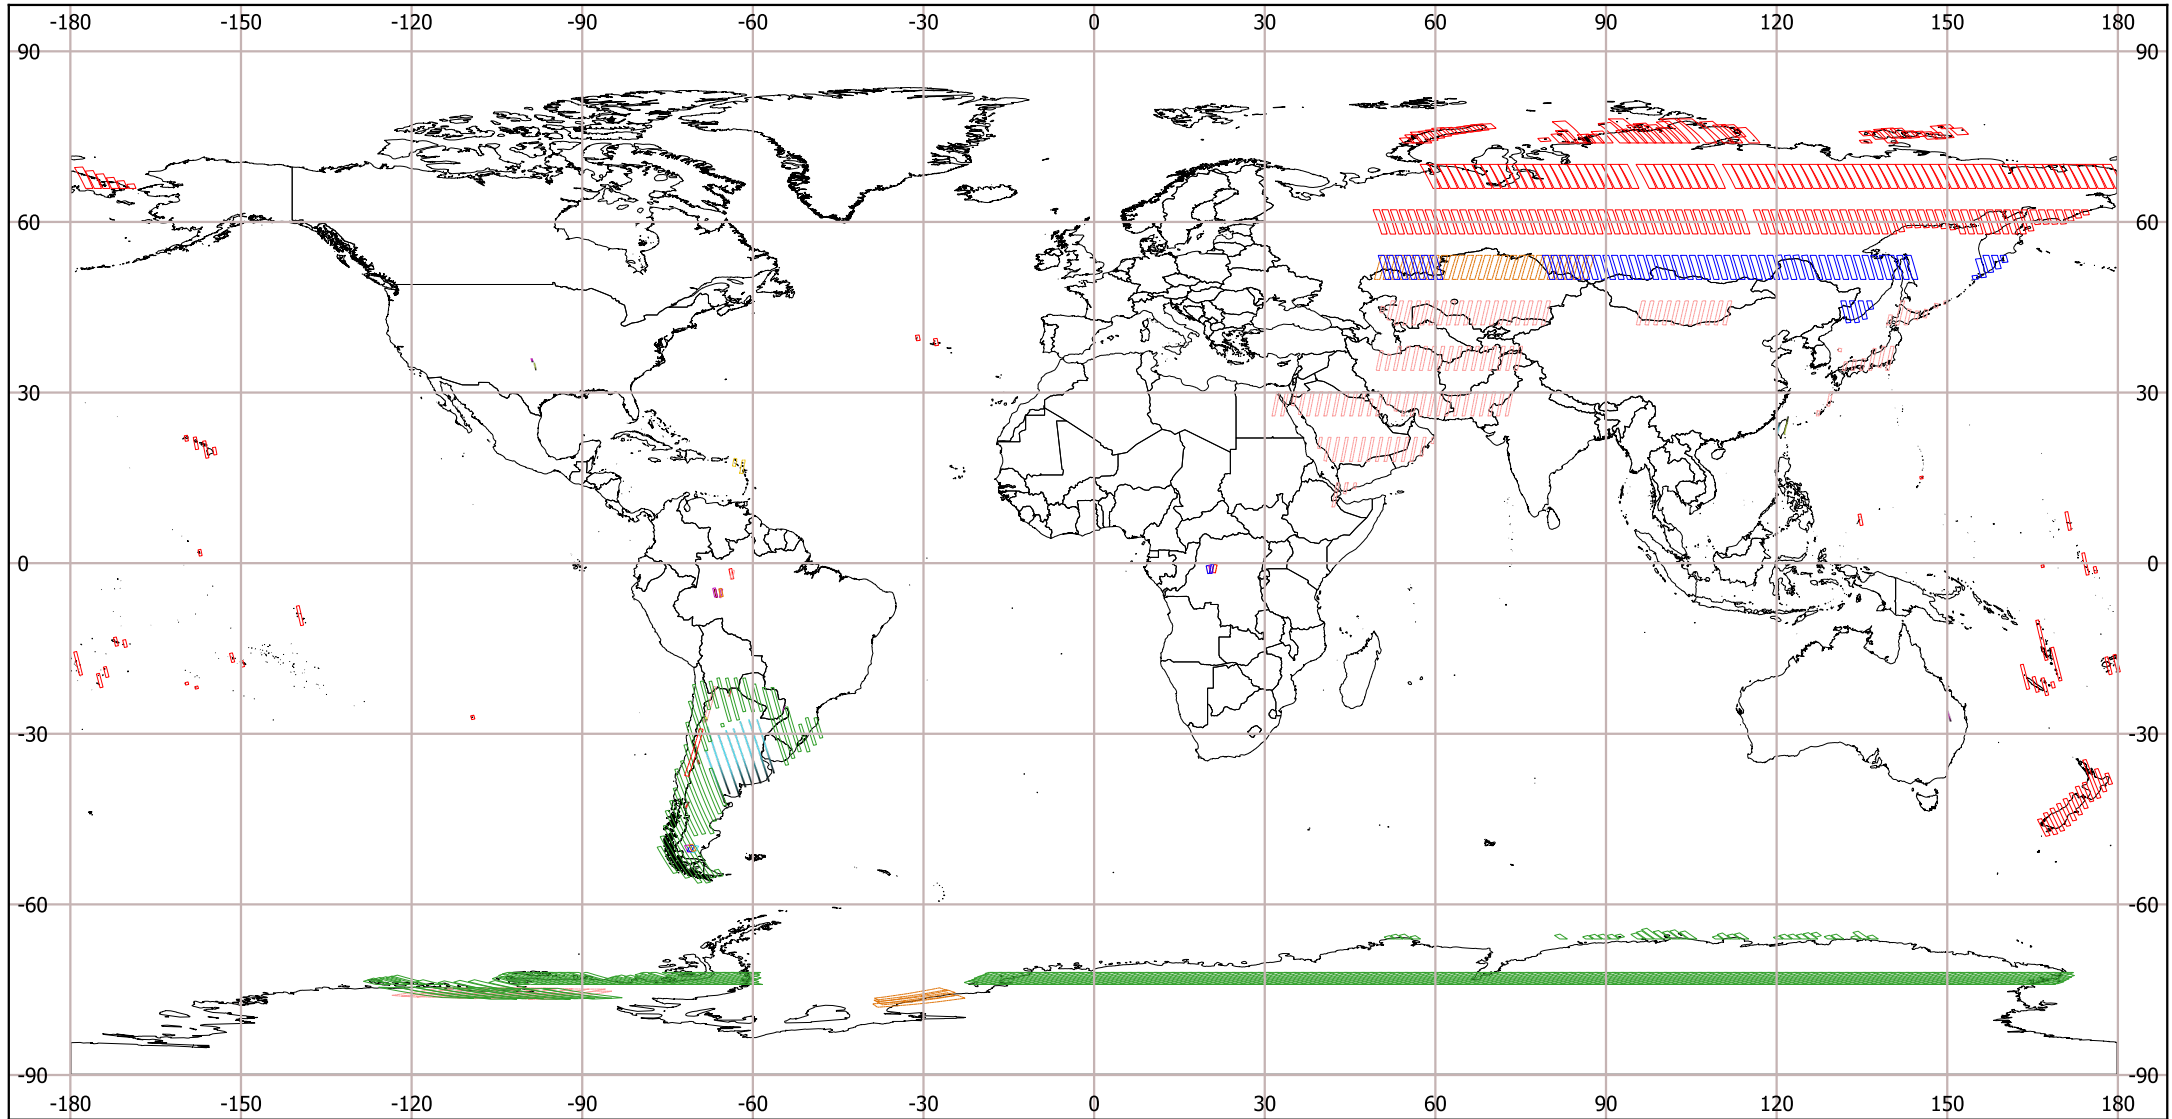

IMAS SAOCOM 1B CICLO 05 STRIPMAP

(05 Mar - 20 Mar 2024)

Modos de adquisición

S1DP_ASC	S2QP_DES	S5DP_ASC	S6QP_DES	S8QP_ASC
S1DP_DES	S3DP_DES	S5DP_DES	S7DP_ASC	S8QP_DES
S2DP_ASC	S3QP_ASC	S6DP_ASC	S7QP_ASC	S9DP_ASC
S2DP_DES	S4DP_ASC	S6DP_DES	S7QP_DES	S9QP_ASC
S2QP_ASC	S4DP_DES	S6QP_ASC	S8DP_DES	S9QP_DES

Abreviaturas

S Stripmap	DES Descendente
TN Topsar Narrow	SP Polarización Simple
TW Topsar Wide	DP Polarización Doble
ASC Ascendente	QP Polarización Cuádruple

Sistema de Referencia de Coordenadas WGS 84 - EPSG 4326

Países del mundo
"Capa descargada de <http://tapiquen-sig.jimdo.com>. Carlos Efraín Porto Tapiquén. Orogénesis Soluciones Geográficas. Porlamar, Venezuela, 2015."