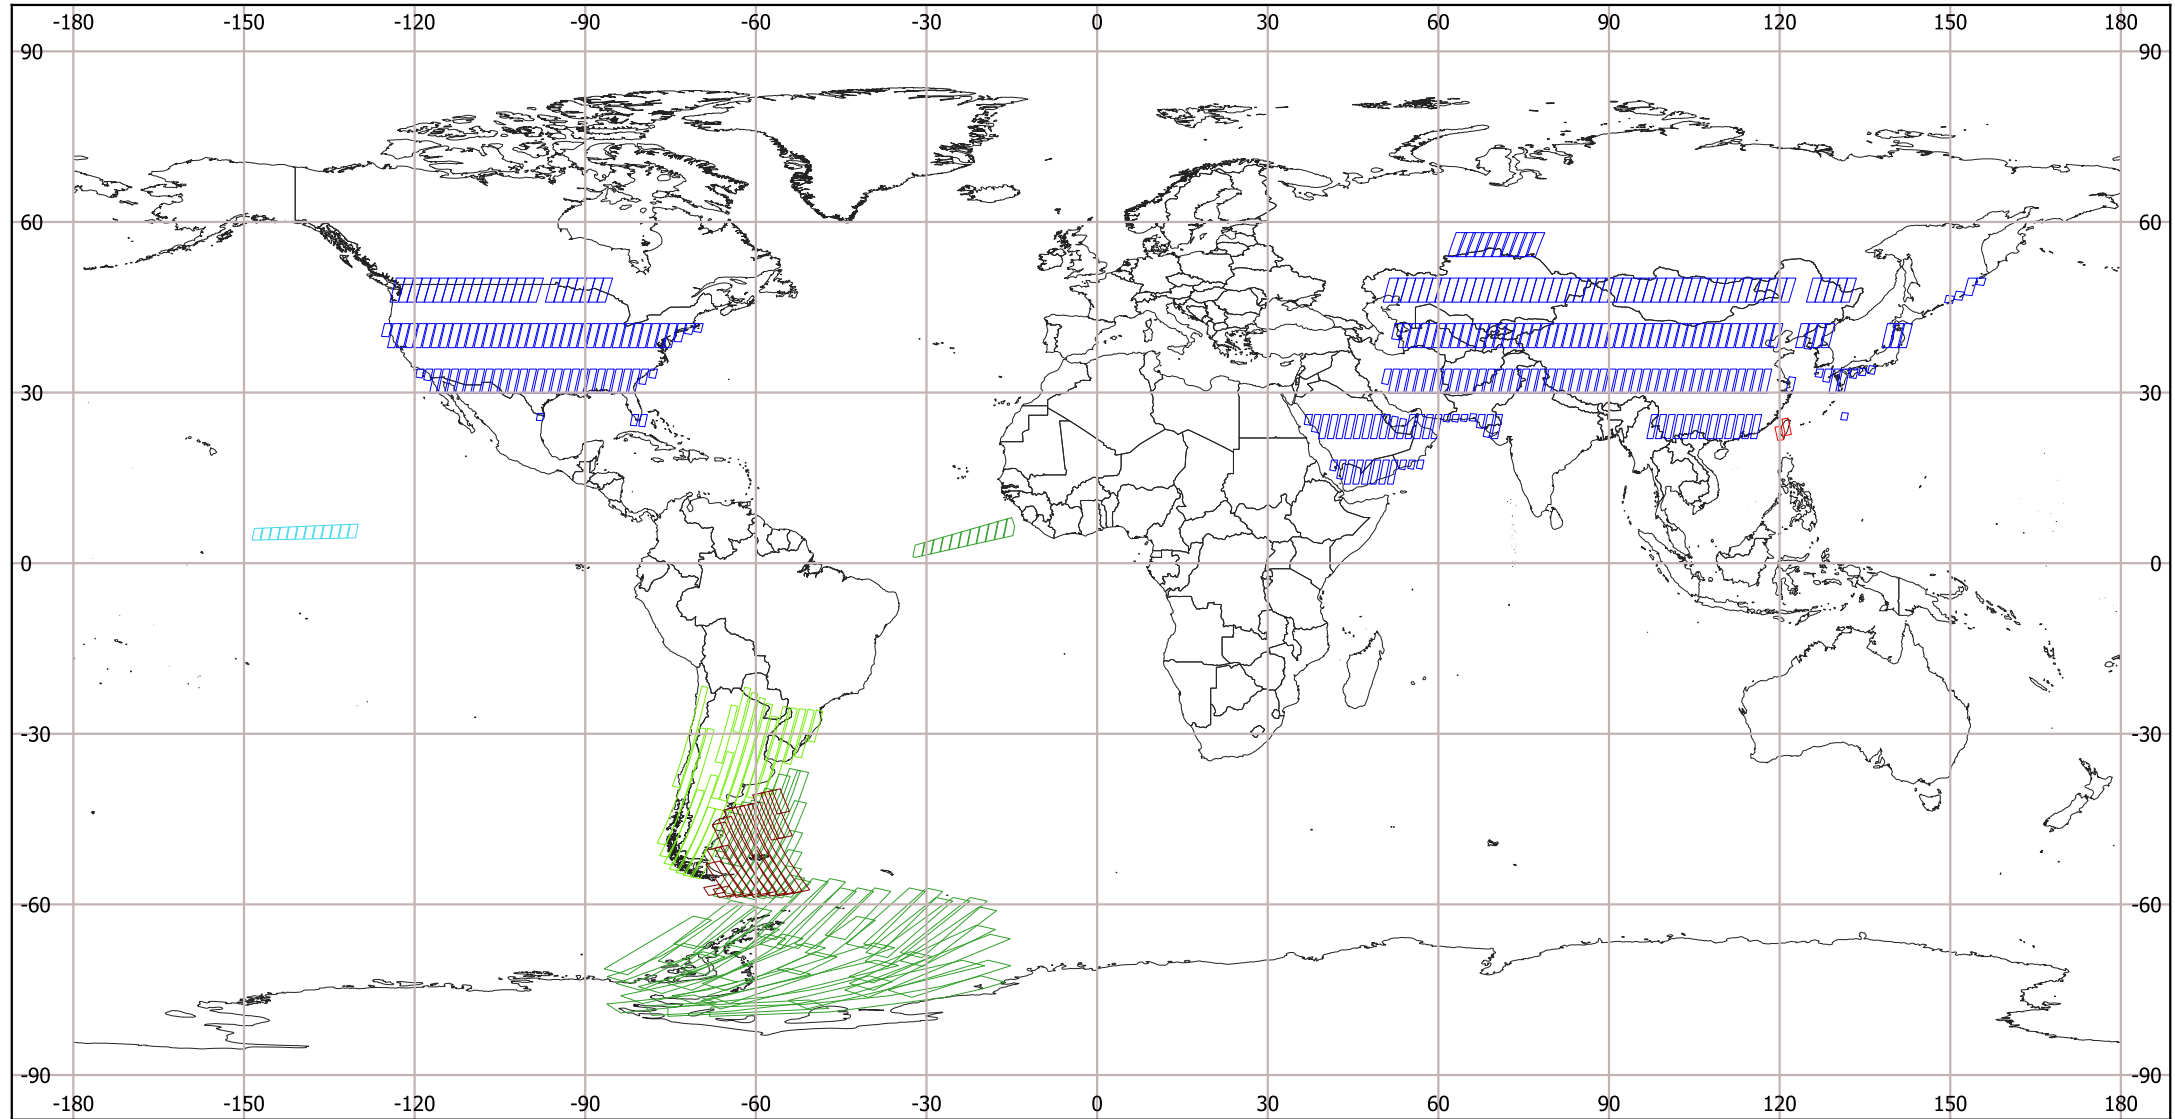

SAOCOM 1A IMAS CYCLE 10 TOPSAR NARROW

(May 24 - Jun 08 2024)

Comisión Nacional de Actividades Espaciales

Acquisition modes

TNADP_ASC	TNAQP_ASC	TNBDP_DES
TNADP_DES	TNAQP_DES	TNBQP_DES

Abbreviations

S Stripmap	DES Descending
TN Topsar Narrow	SP Single Polarization
TW Topsar Wide	DP Dual Polarization
ASC Ascending	QP Quad Polarization

Coordinate Reference System WGS 84 - EPSG 4326

Países del mundo
 "Capa descargada de <http://tapiquen-sig.jimdo.com>. Carlos Efraín Porto Tapiquén. Orogénesis Soluciones Geográficas. Porlamar, Venezuela, 2015."