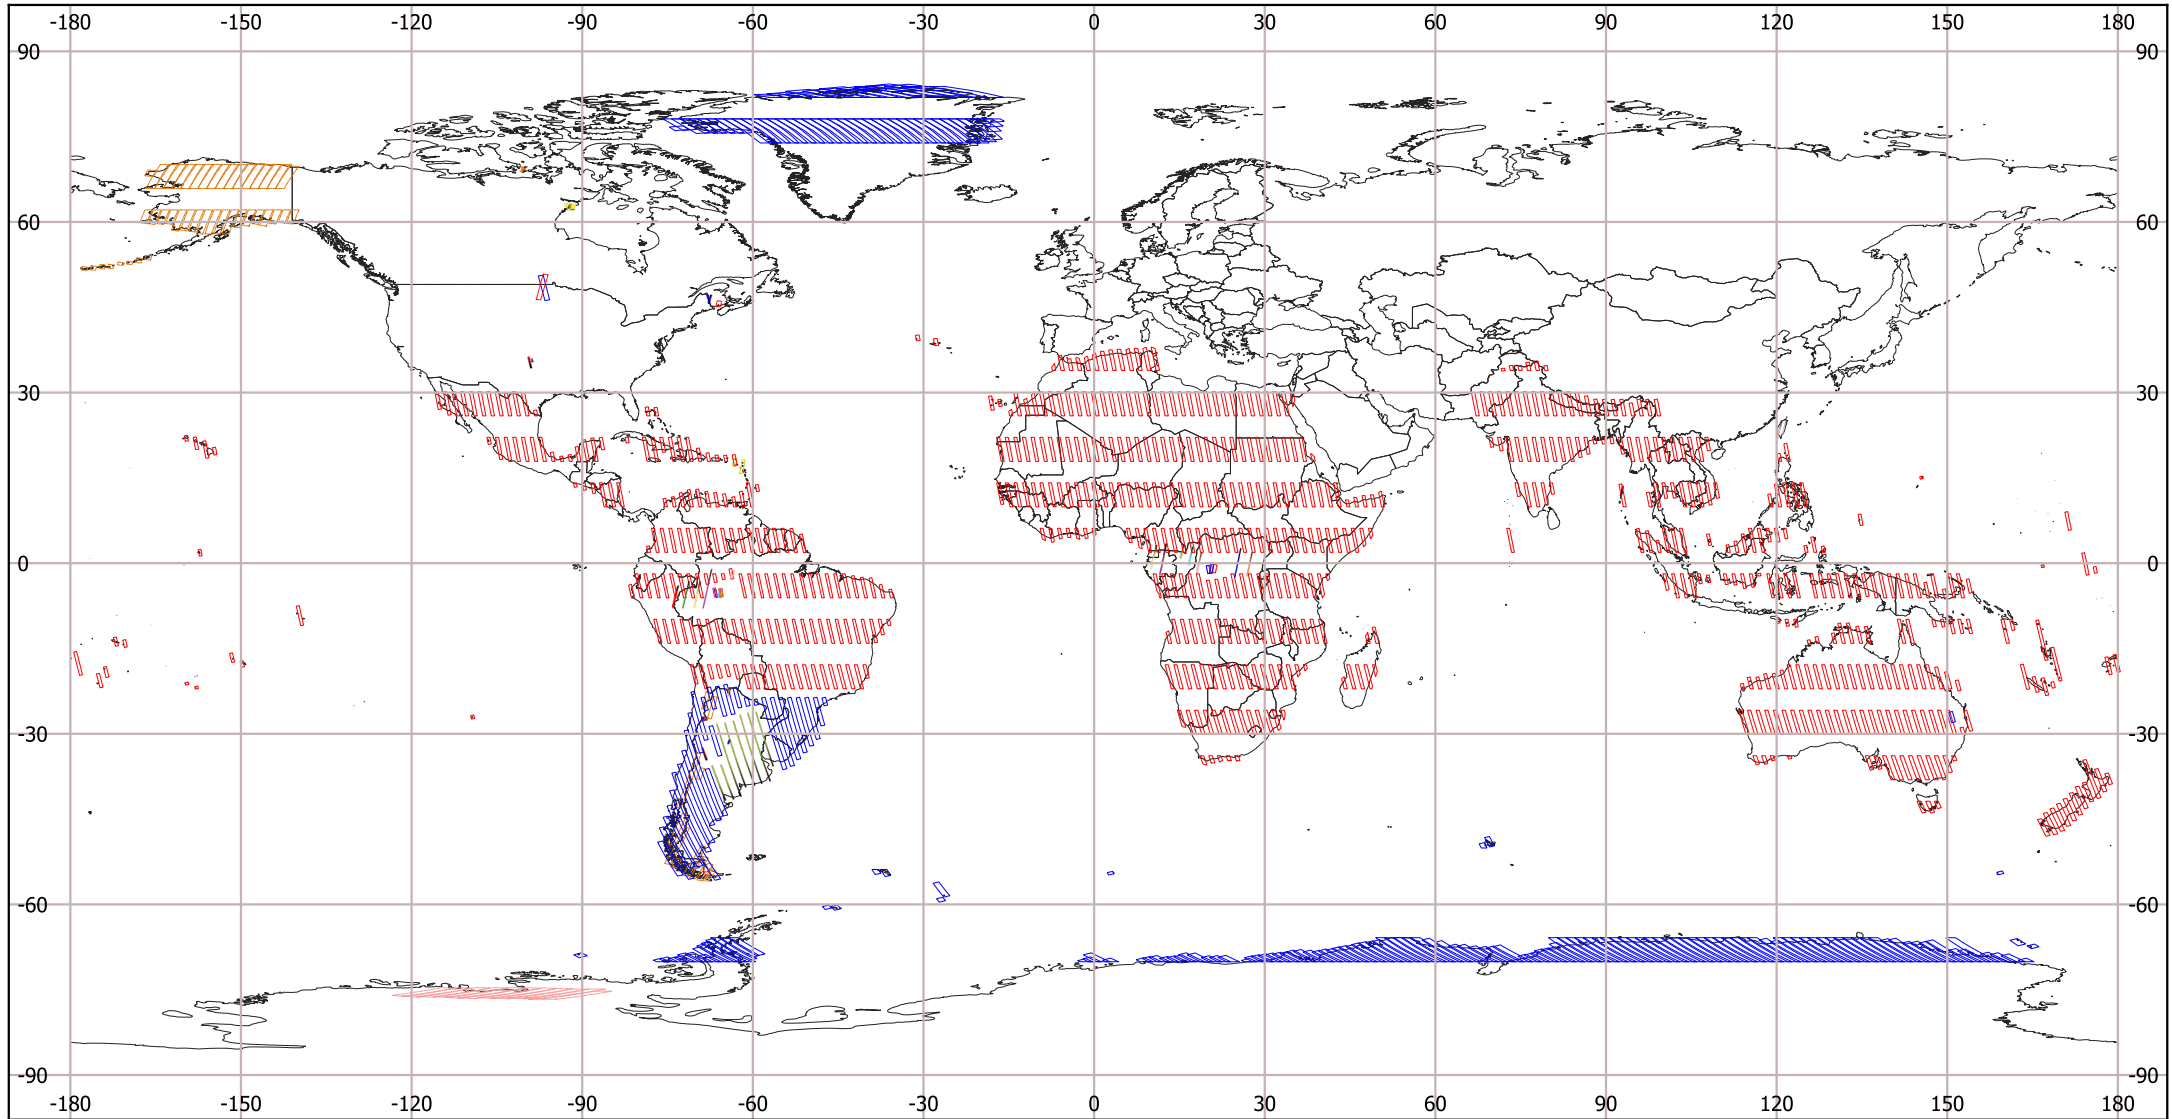

IMAS SAOCOM 1A CICLO 08 STRIPMAP

(22 Abr - 07 May 2024)

Comisión Nacional de Actividades Espaciales

Modos de adquisición

S1DP_ASC	S2DP_ASC	S3SP_ASC	S4DP_ASC	S5DP_DES	S6QP_ASC	S8DP_DES	S9QP_DES
S1DP_DES	S2DP_DES	S3SP_DES	S4DP_DES	S5QP_DES	S6QP_DES	S8QP_DES	S10QP_DES
S1QP_ASC	S2QP_ASC	S3DP_DES	S4QP_ASC	S6DP_ASC	S7DP_ASC	S9DP_ASC	
S1QP_DES	S2QP_DES	S3QP_DES	S4QP_DES	S6DP_DES	S7QP_DES	S9QP_ASC	

Abreviaturas

S Stripmap	DES Descendente
TN Topsar Narrow	SP Polarización Simple
TW Topsar Wide	DP Polarización Doble
ASC Ascendente	QP Polarización Cuádruple

Sistema de Referencia de Coordenadas WGS 84 - EPSG 4326

Países del mundo
 "Capa descargada de <http://tapiquen-sig.jimdo.com>. Carlos Efraín Porto Tapiquén. Orogénesis Soluciones Geográficas. Porlamar, Venezuela, 2015."

© 2024 CONAE
 Todos los derechos reservados/All rights reserved