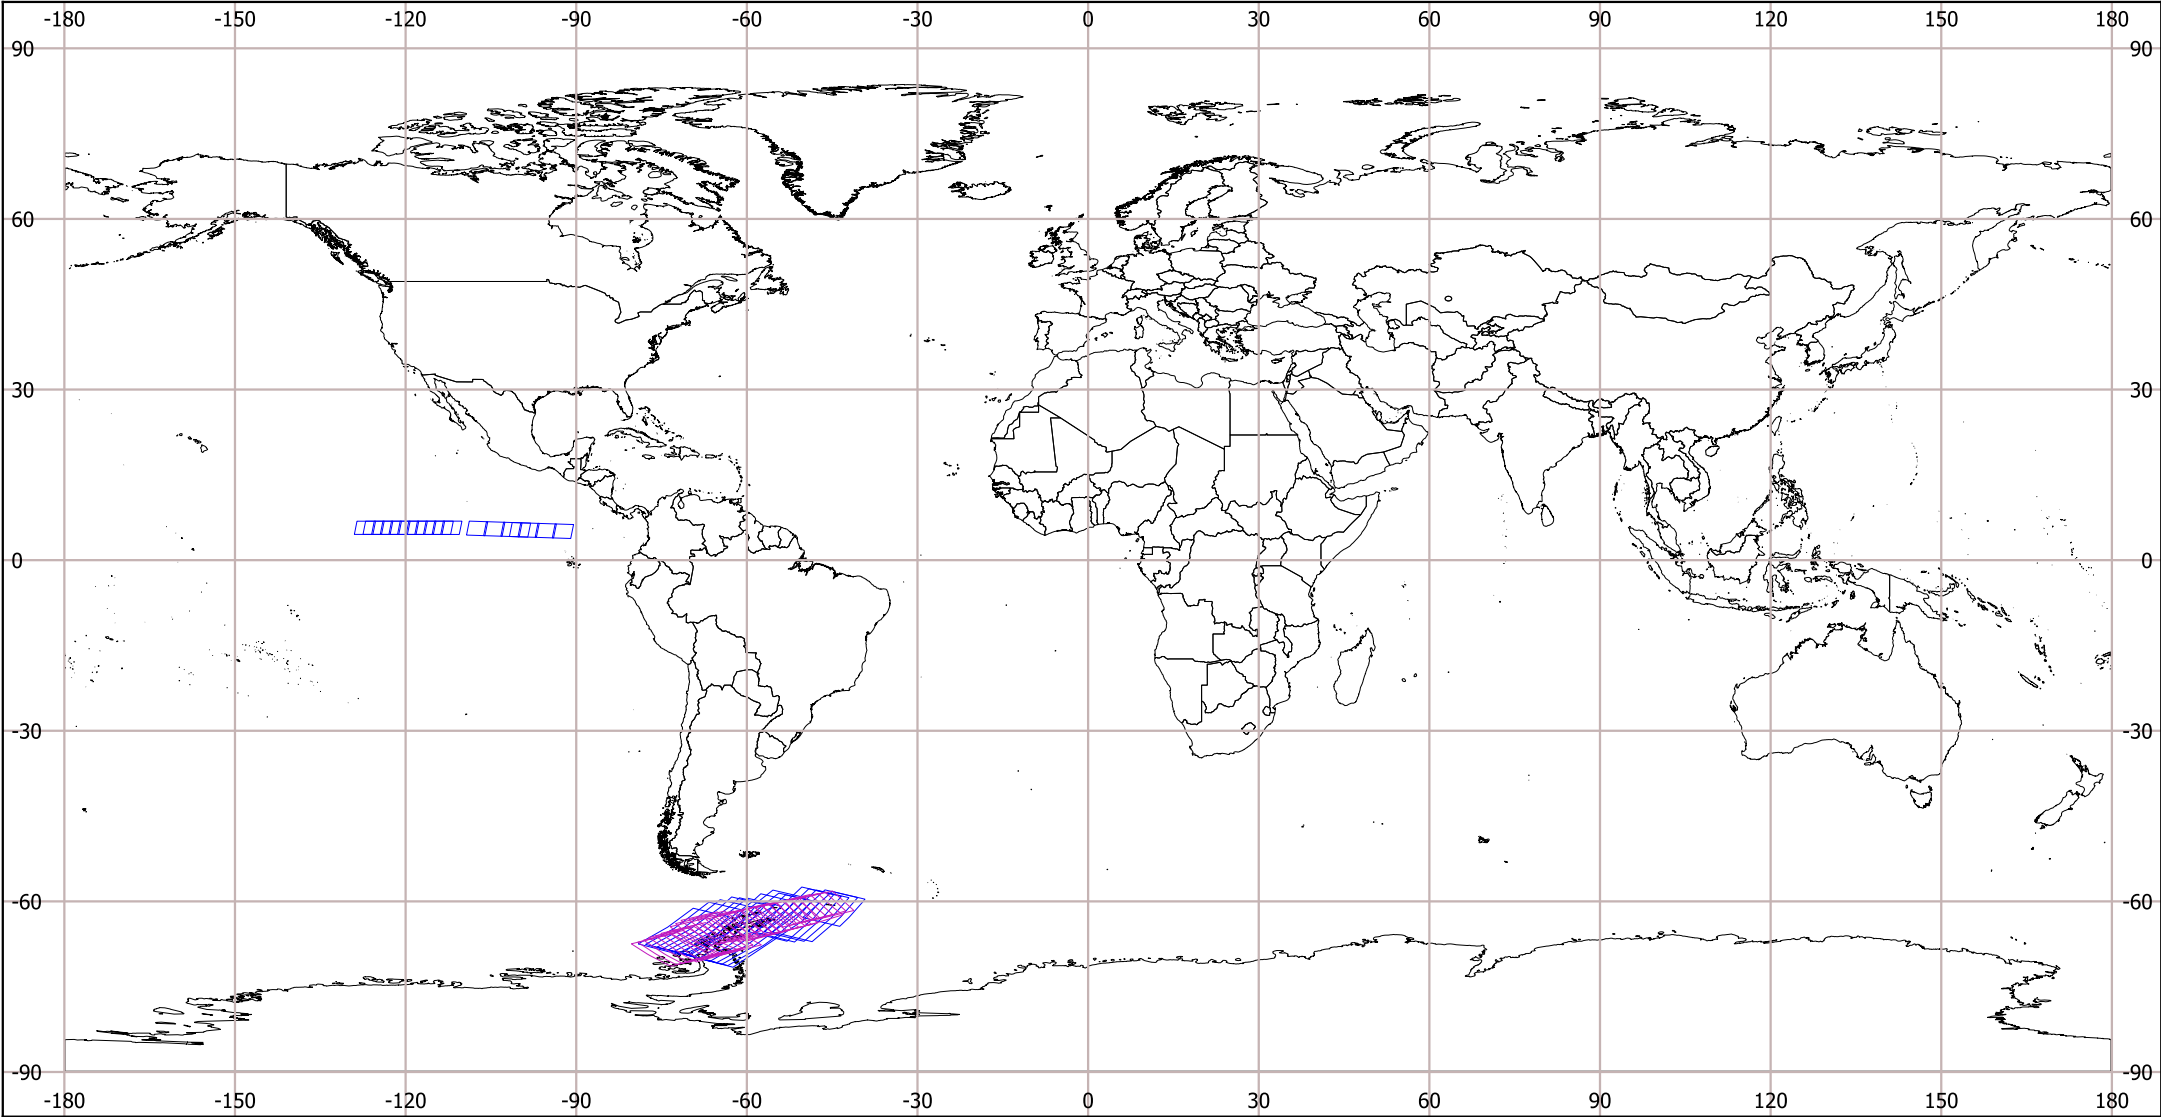

# SAOCOM 1A IMAS CYCLE 07 TOPSAR WIDE

(Apr 06 - Apr 21 2024)

**Acquisition modes**

-  TWDP\_ASC
-  TWDP\_DES

**Abbreviations**

<b>S</b> Stripmap	<b>DES</b> Descending
<b>TN</b> Topsar Narrow	<b>SP</b> Single Polarization
<b>TW</b> Topsar Wide	<b>DP</b> Dual Polarization
<b>ASC</b> Ascending	<b>QP</b> Quad Polarization

Coordinate Reference System WGS 84 - EPSG 4326

Países del mundo  
"Capa descargada de <http://tapiquen-sig.jimdo.com>. Carlos Efraín Porto Tapiquén. Orogénesis Soluciones Geográficas. Porlamar, Venezuela, 2015."