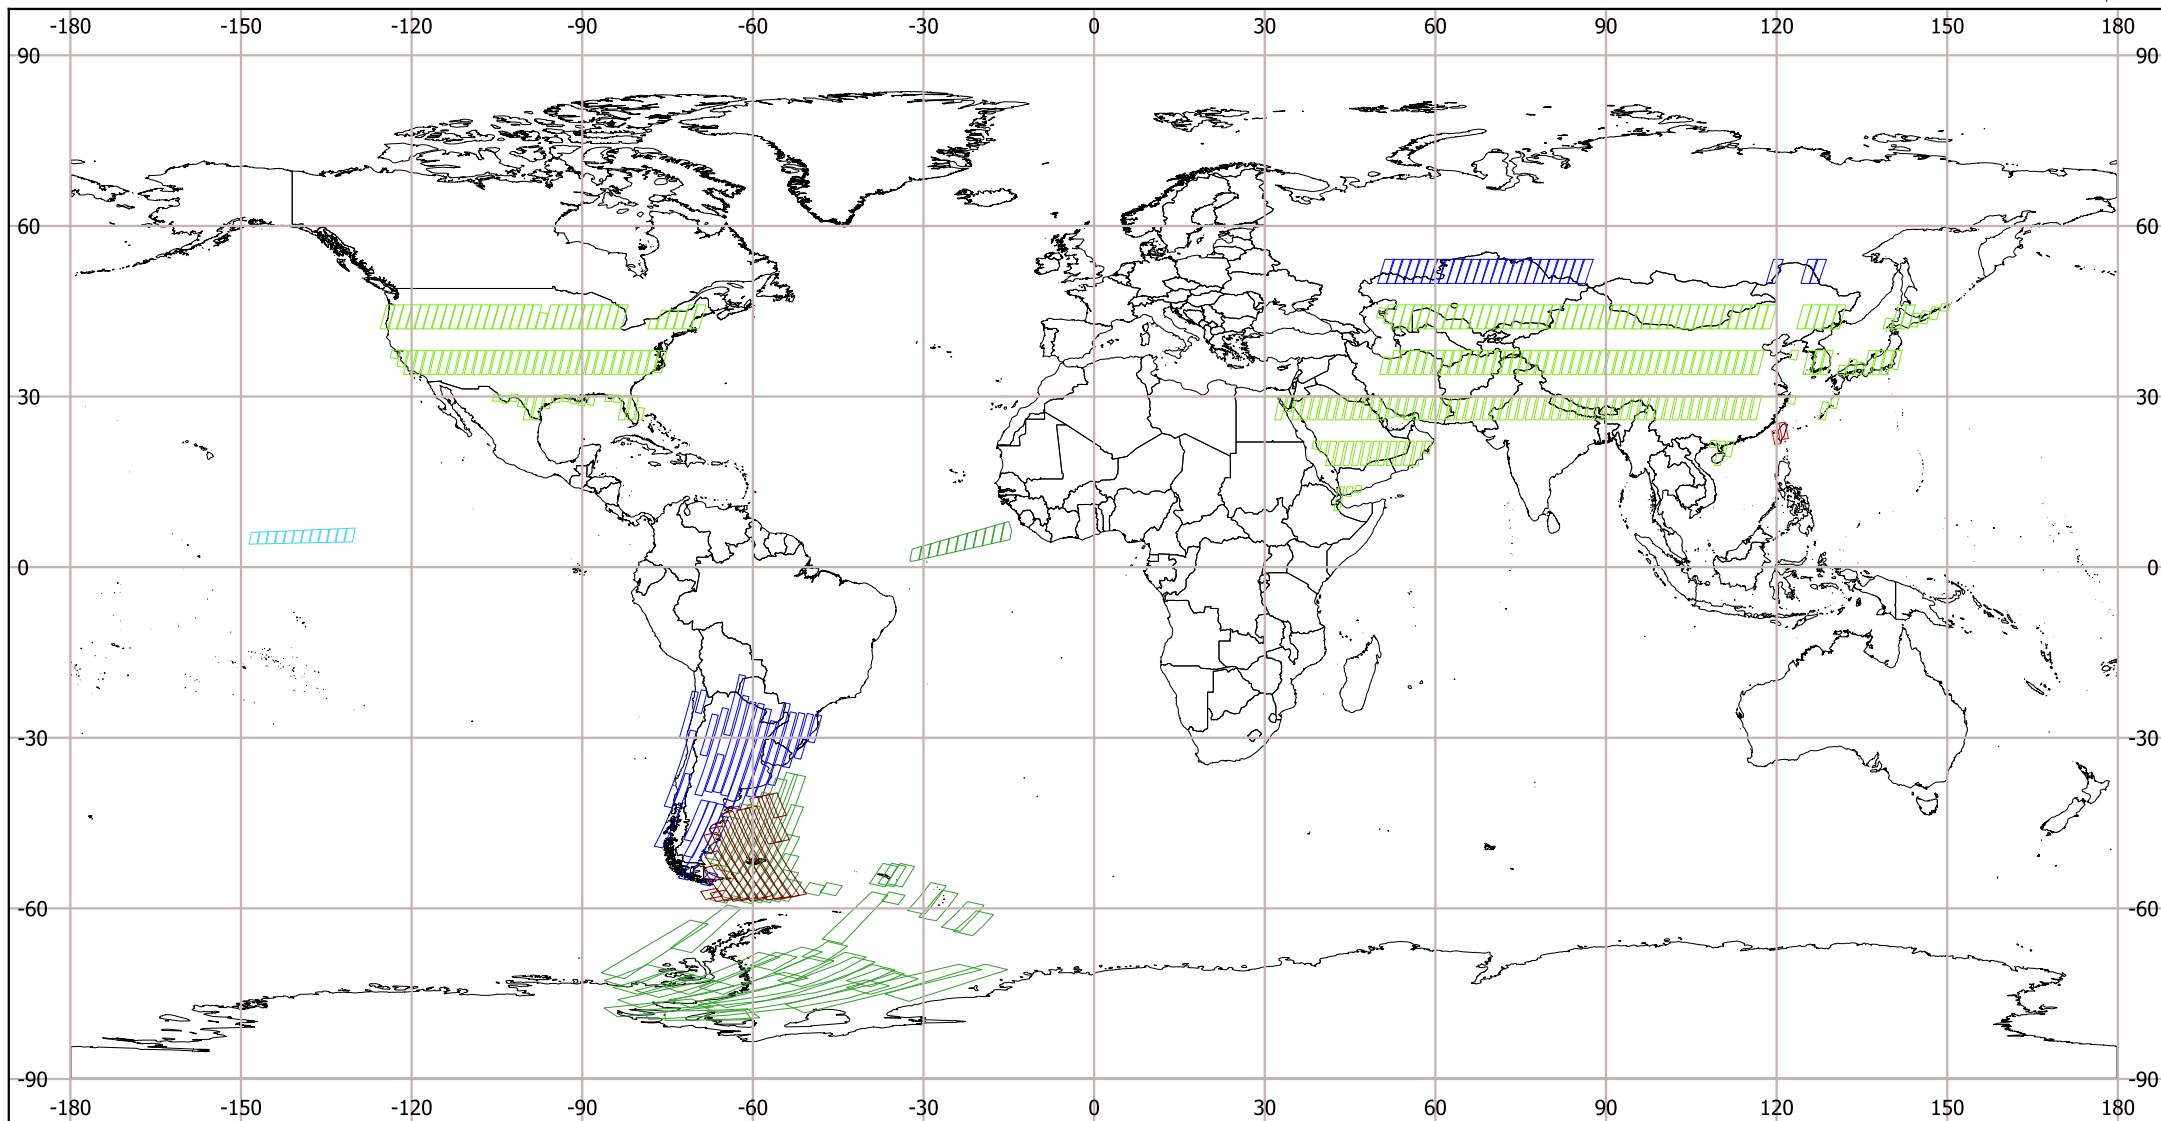

SAOCOM 1A IMAS CYCLE 07 TOPSAR NARROW

(Apr 06 - Apr 21 2024)

Acquisition modes

 TNADP_ASC	 TNAQP_ASC	 TNBDP_DES
 TNADP_DES	 TNAQP_DES	 TNBQP_DES

Abbreviations

S Stripmap	DES Descending
TN Topsar Narrow	SP Single Polarization
TW Topsar Wide	DP Dual Polarization
ASC Ascending	QP Quad Polarization

Coordinate Reference System WGS 84 - EPSG 4326

Países del mundo
"Capa descargada de <http://tapiquen-sig.jimdo.com>. Carlos Efraín Porto Tapiquén. Orogénesis Soluciones Geográficas. Porlamar, Venezuela, 2015."