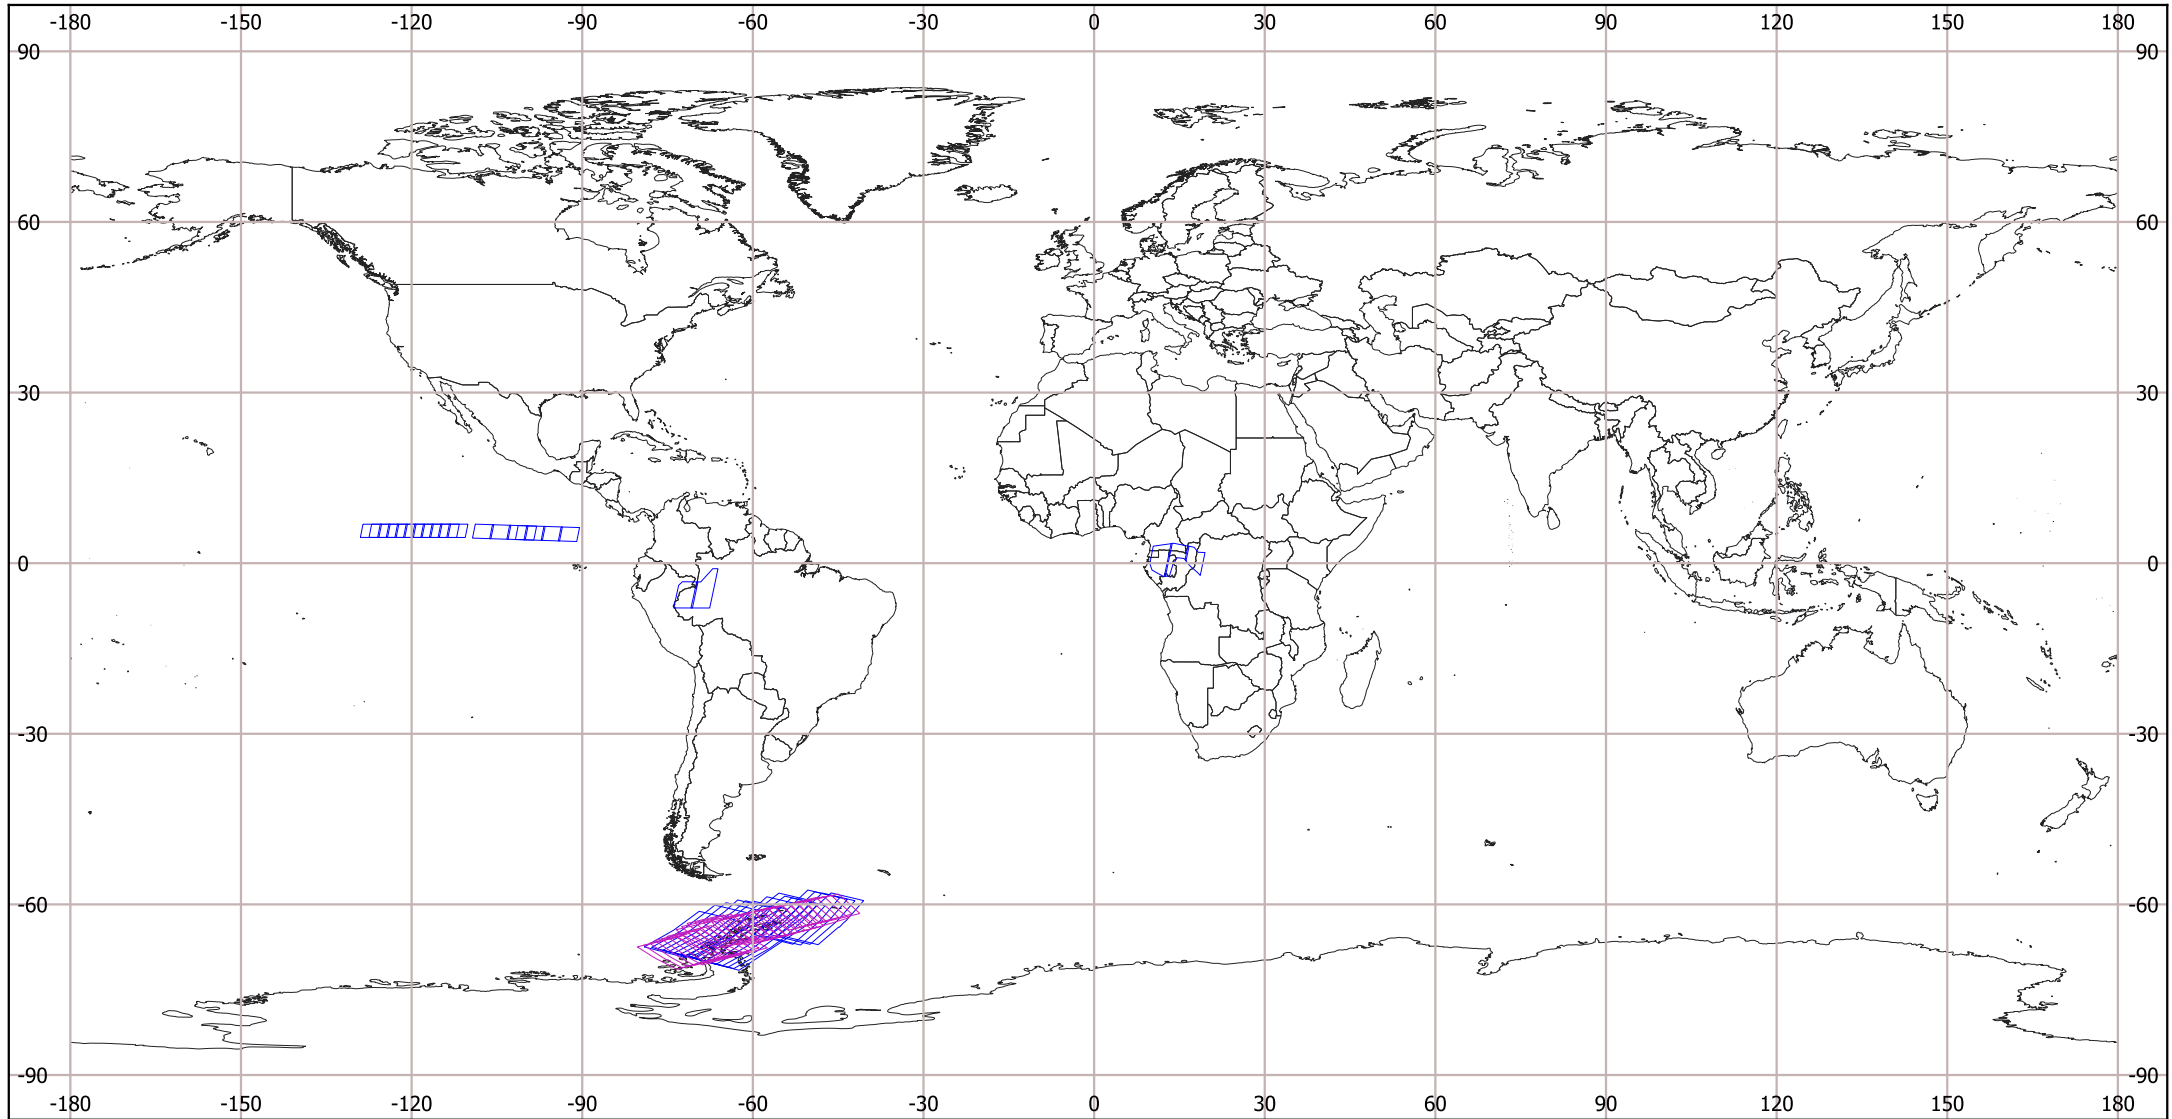

IMAS SAOCOM 1A CICLO 06 TOPSAR WIDE

(21 Mar - 05 Abr 2024)

Modos de adquisición

 TWDP_ASC

 TWDP_DES

Abreviaturas

S Stripmap	DES Descendente
TN Topsar Narrow	SP Polarización Simple
TW Topsar Wide	DP Polarización Doble
ASC Ascendente	QP Polarización Cuádruple

Sistema de Referencia de Coordenadas WGS 84 - EPSG 4326

Países del mundo
"Capa descargada de <http://tapiquen-sig.jimdo.com>. Carlos Efraín Porto Tapiquén. Orogénesis Soluciones Geográficas. Porlamar, Venezuela, 2015."