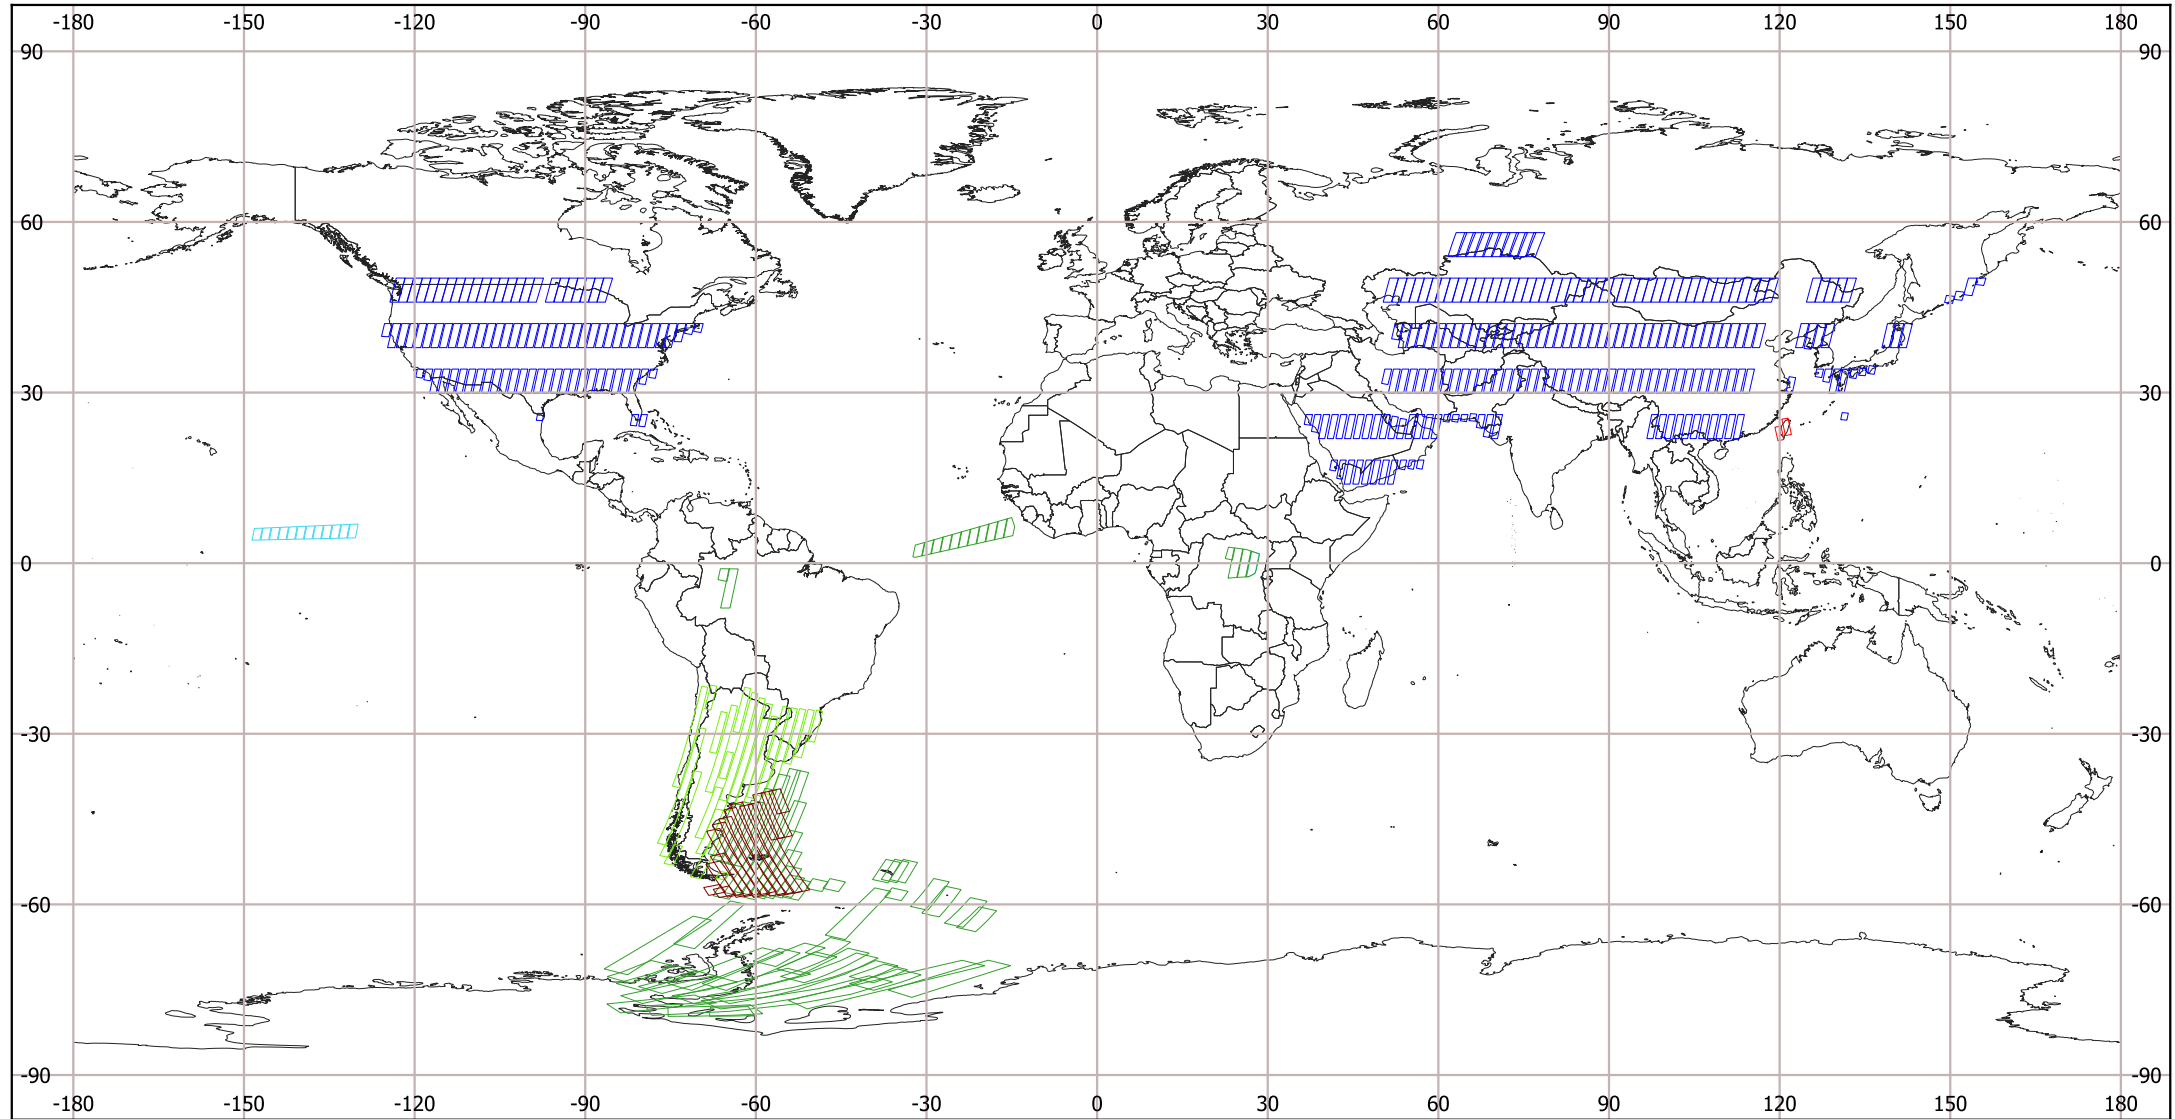

SAOCOM 1A IMAS CYCLE 06 TOPSAR NARROW

(Mar 21 - Apr 05 2024)

Comisión Nacional de Actividades Espaciales

Acquisition modes

 TNADP_ASC	 TNAQP_ASC	 TNBDP_DES
 TNADP_DES	 TNAQP_DES	 TNBQP_DES

Abbreviations

S Stripmap	DES Descending
TN Topsar Narrow	SP Single Polarization
TW Topsar Wide	DP Dual Polarization
ASC Ascending	QP Quad Polarization

Coordinate Reference System WGS 84 - EPSG 4326

Países del mundo
 "Capa descargada de <http://tapiquen-sig.jimdo.com>. Carlos Efraín Porto Tapiquén. Orogénesis Soluciones Geográficas. Porlamar, Venezuela, 2015."