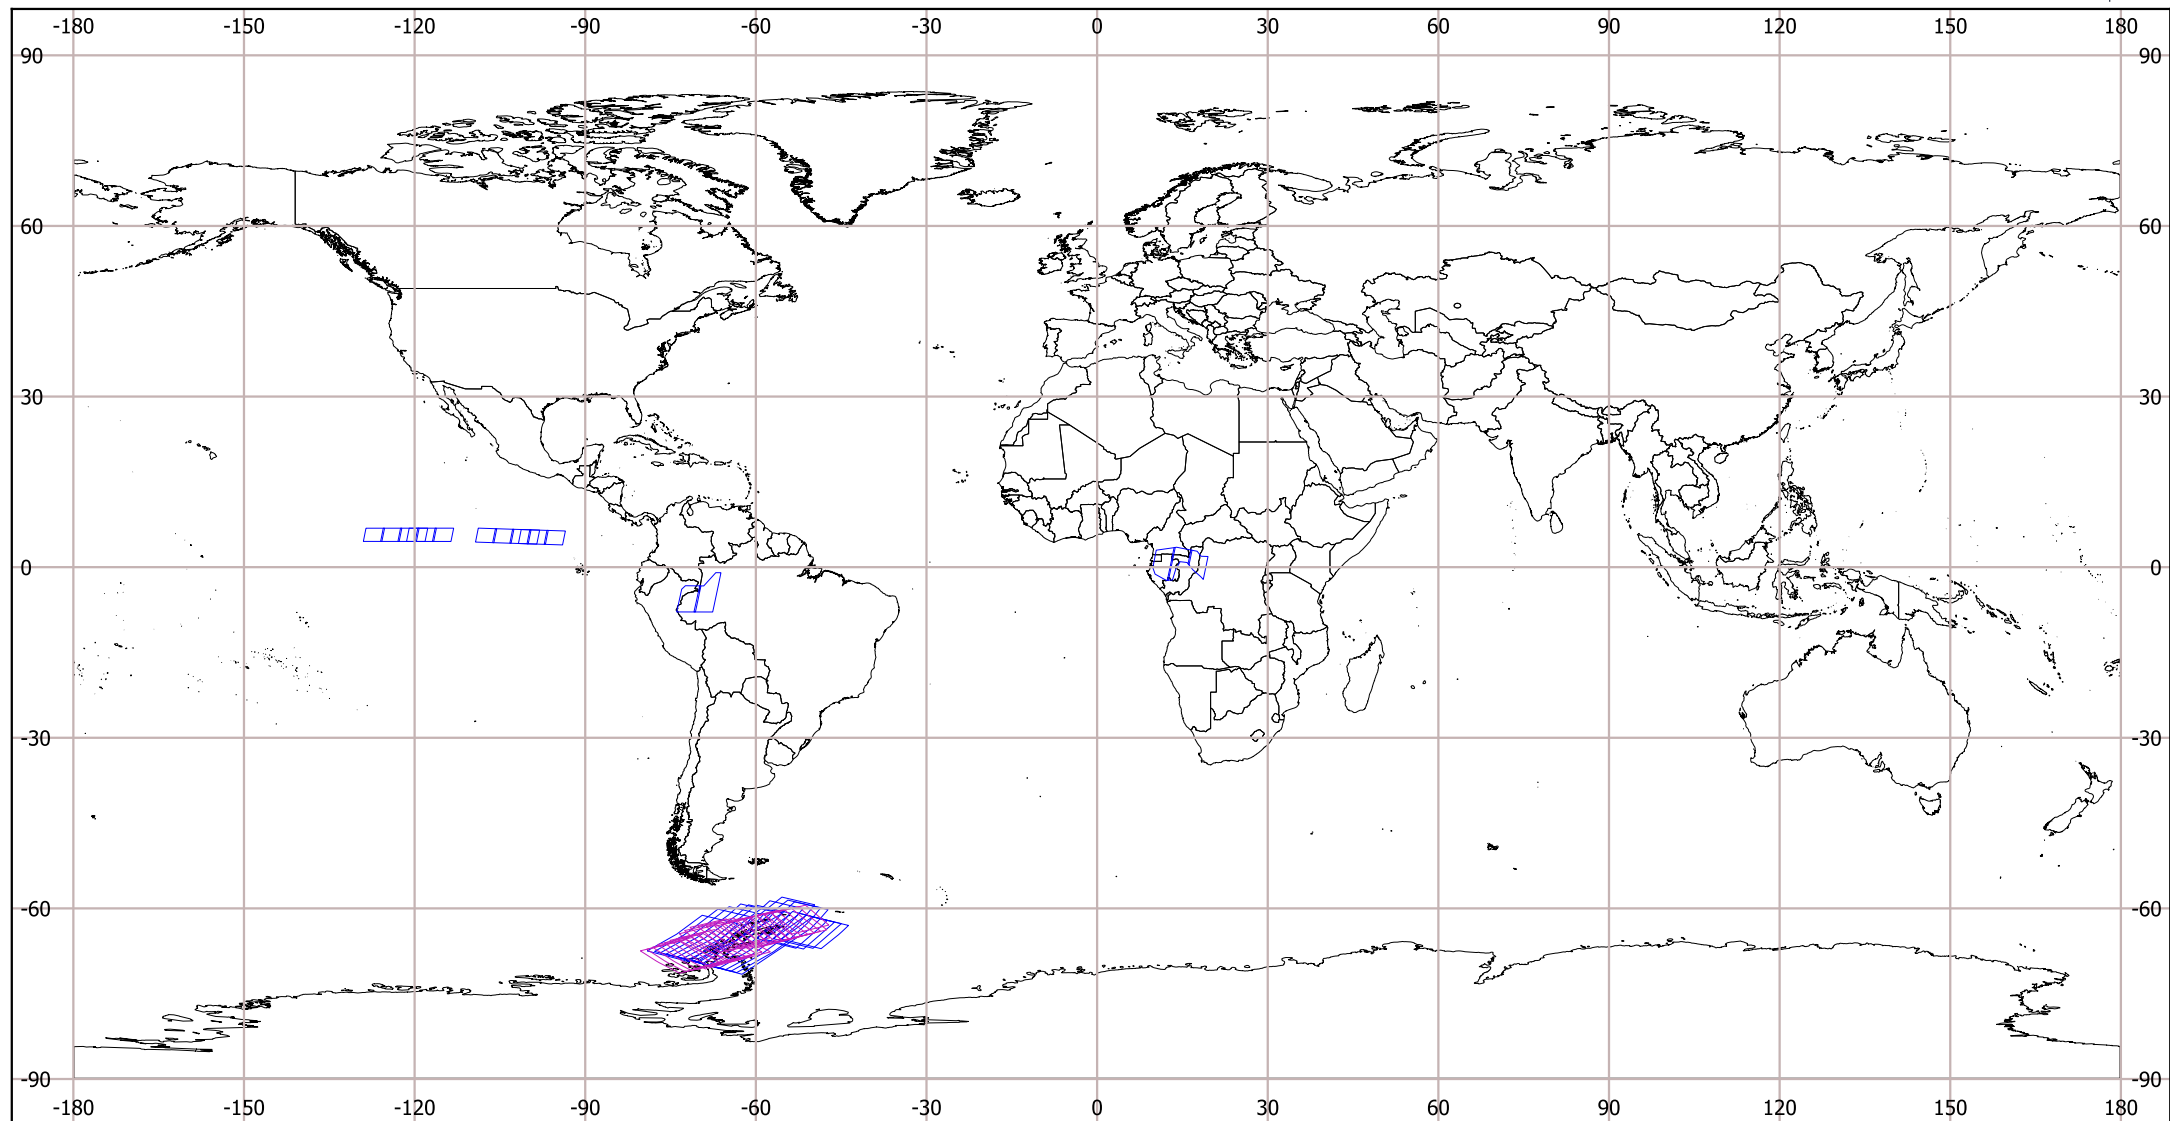

IMAS SAOCOM 1A CICLO 05 TOPSAR WIDE

(05 Mar - 20 Mar 2024)

Modos de adquisición

 TWDP_ASC

 TWDP_DES

Abreviaturas

S Stripmap	DES Descendente
TN Topsar Narrow	SP Polarización Simple
TW Topsar Wide	DP Polarización Doble
ASC Ascendente	QP Polarización Cuádruple

Sistema de Referencia de Coordenadas WGS 84 - EPSG 4326

Países del mundo
"Capa descargada de <http://tapiquen-sig.jimdo.com>. Carlos Efraín Porto Tapiquén. Orogénesis Soluciones Geográficas. Porlamar, Venezuela, 2015."