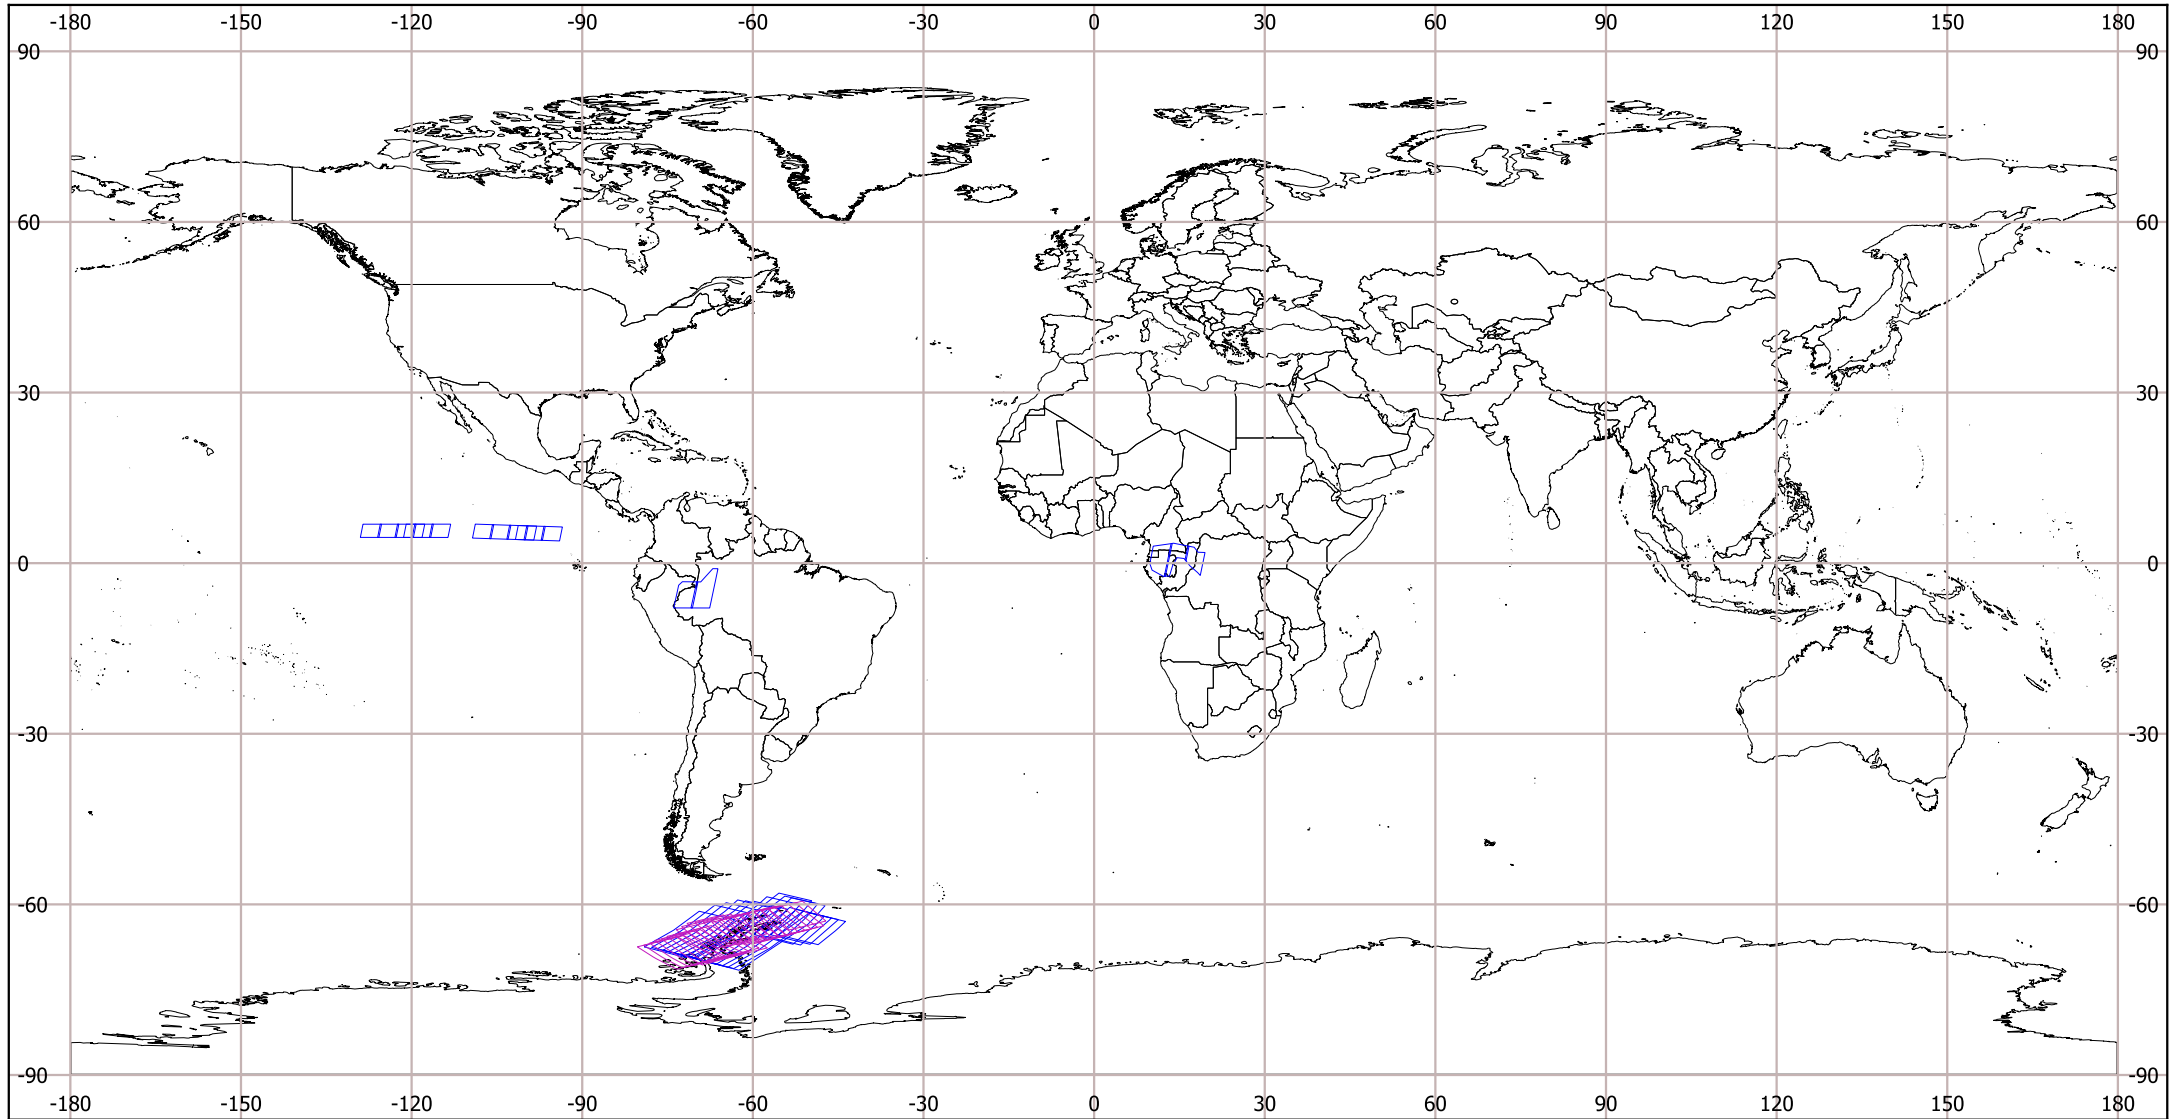

SAOCOM 1A IMAS CYCLE 05 TOPSAR WIDE

(Mar 05 - Mar 20 2024)

Acquisition modes

 TWDP_ASC

 TWDP_DES

Abbreviations

S Stripmap	DES Descending
TN Topsar Narrow	SP Single Polarization
TW Topsar Wide	DP Dual Polarization
ASC Ascending	QP Quad Polarization

Coordinate Reference System WGS 84 - EPSG 4326

Países del mundo
"Capa descargada de <http://tapiquen-sig.jimdo.com>. Carlos Efraín Porto Tapiquén. Orogénesis Soluciones Geográficas. Porlamar, Venezuela, 2015."