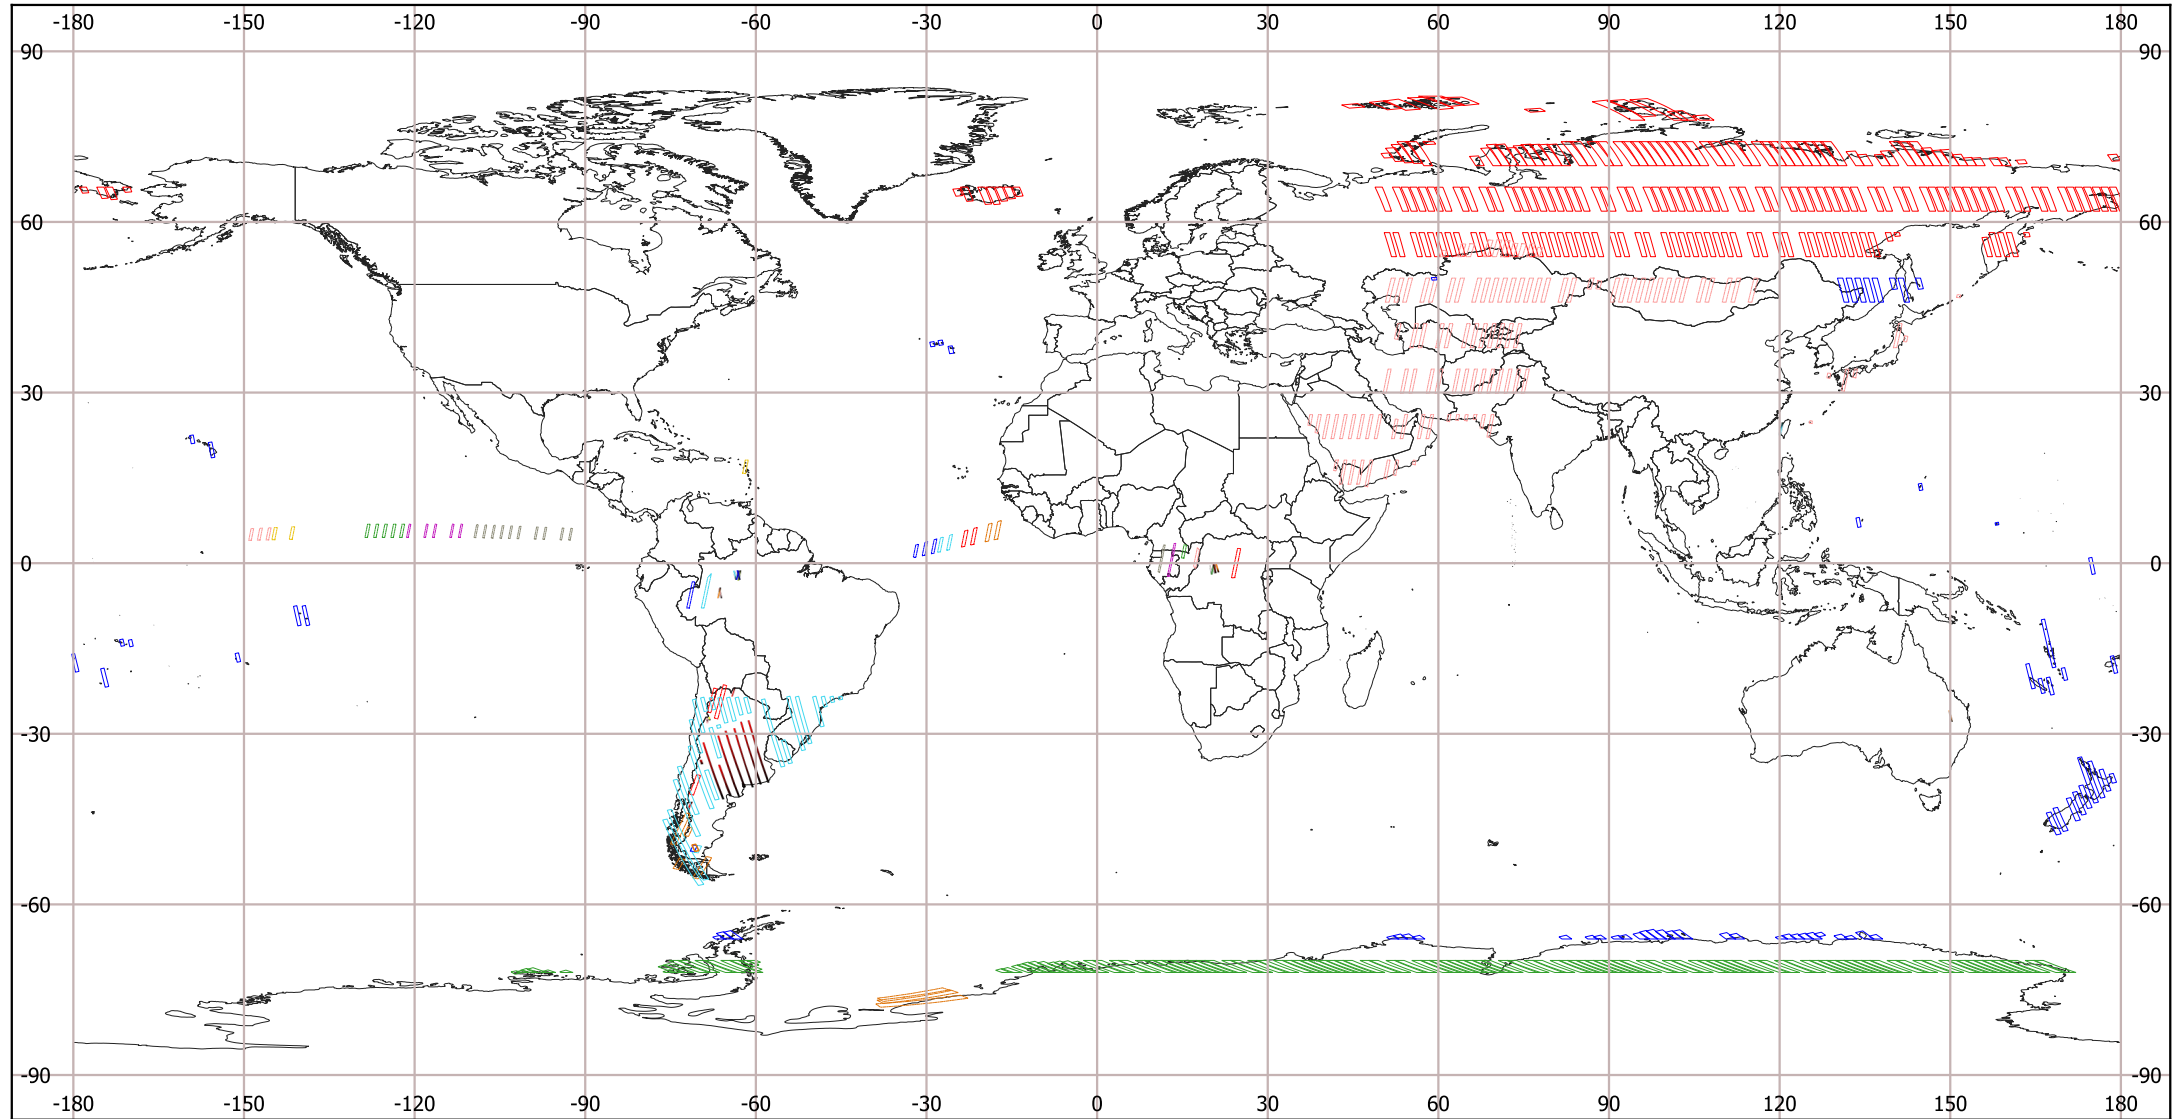

IMAS SAOCOM 1B CICLO 23 STRIPMAP

(19 Dic - 31 Dic 2023)

Comisión Nacional de Actividades Espaciales

Modos de adquisición									
S1DP_ASC	S2DP_DES	S4DP_DES	S5DP_DES	S6QP_ASC	S7QP_DES	S9DP_DES			
S1DP_DES	S3DP_DES	S4QP_ASC	S5QP_DES	S6QP_DES	S8DP_DES	S9QP_DES			
S1QP_ASC	S3QP_ASC	S4QP_DES	S6DP_ASC	S7DP_DES	S8QP_ASC	S10QP_ASC			
S1QP_DES	S4DP_ASC	S5DP_ASC	S6DP_DES	S7QP_ASC	S8QP_DES	S10QP_DES			

Abreviaturas	
S Stripmap	DES Descendente
TN Topsar Narrow	SP Polarización Simple
TW Topsar Wide	DP Polarización Doble
ASC Ascendente	QP Polarización Cuádruple

Sistema de Referencia de Coordenadas WGS 84 - EPSG 4326

Países del mundo

"Capa descargada de <http://tapiquen-sig.jimdo.com>. Carlos Efraín Porto Tapiquén. Orogénesis Soluciones Geográficas. Porlamar, Venezuela, 2015."

© 2023 CONAE
Todos los derechos reservados/All rights reserved