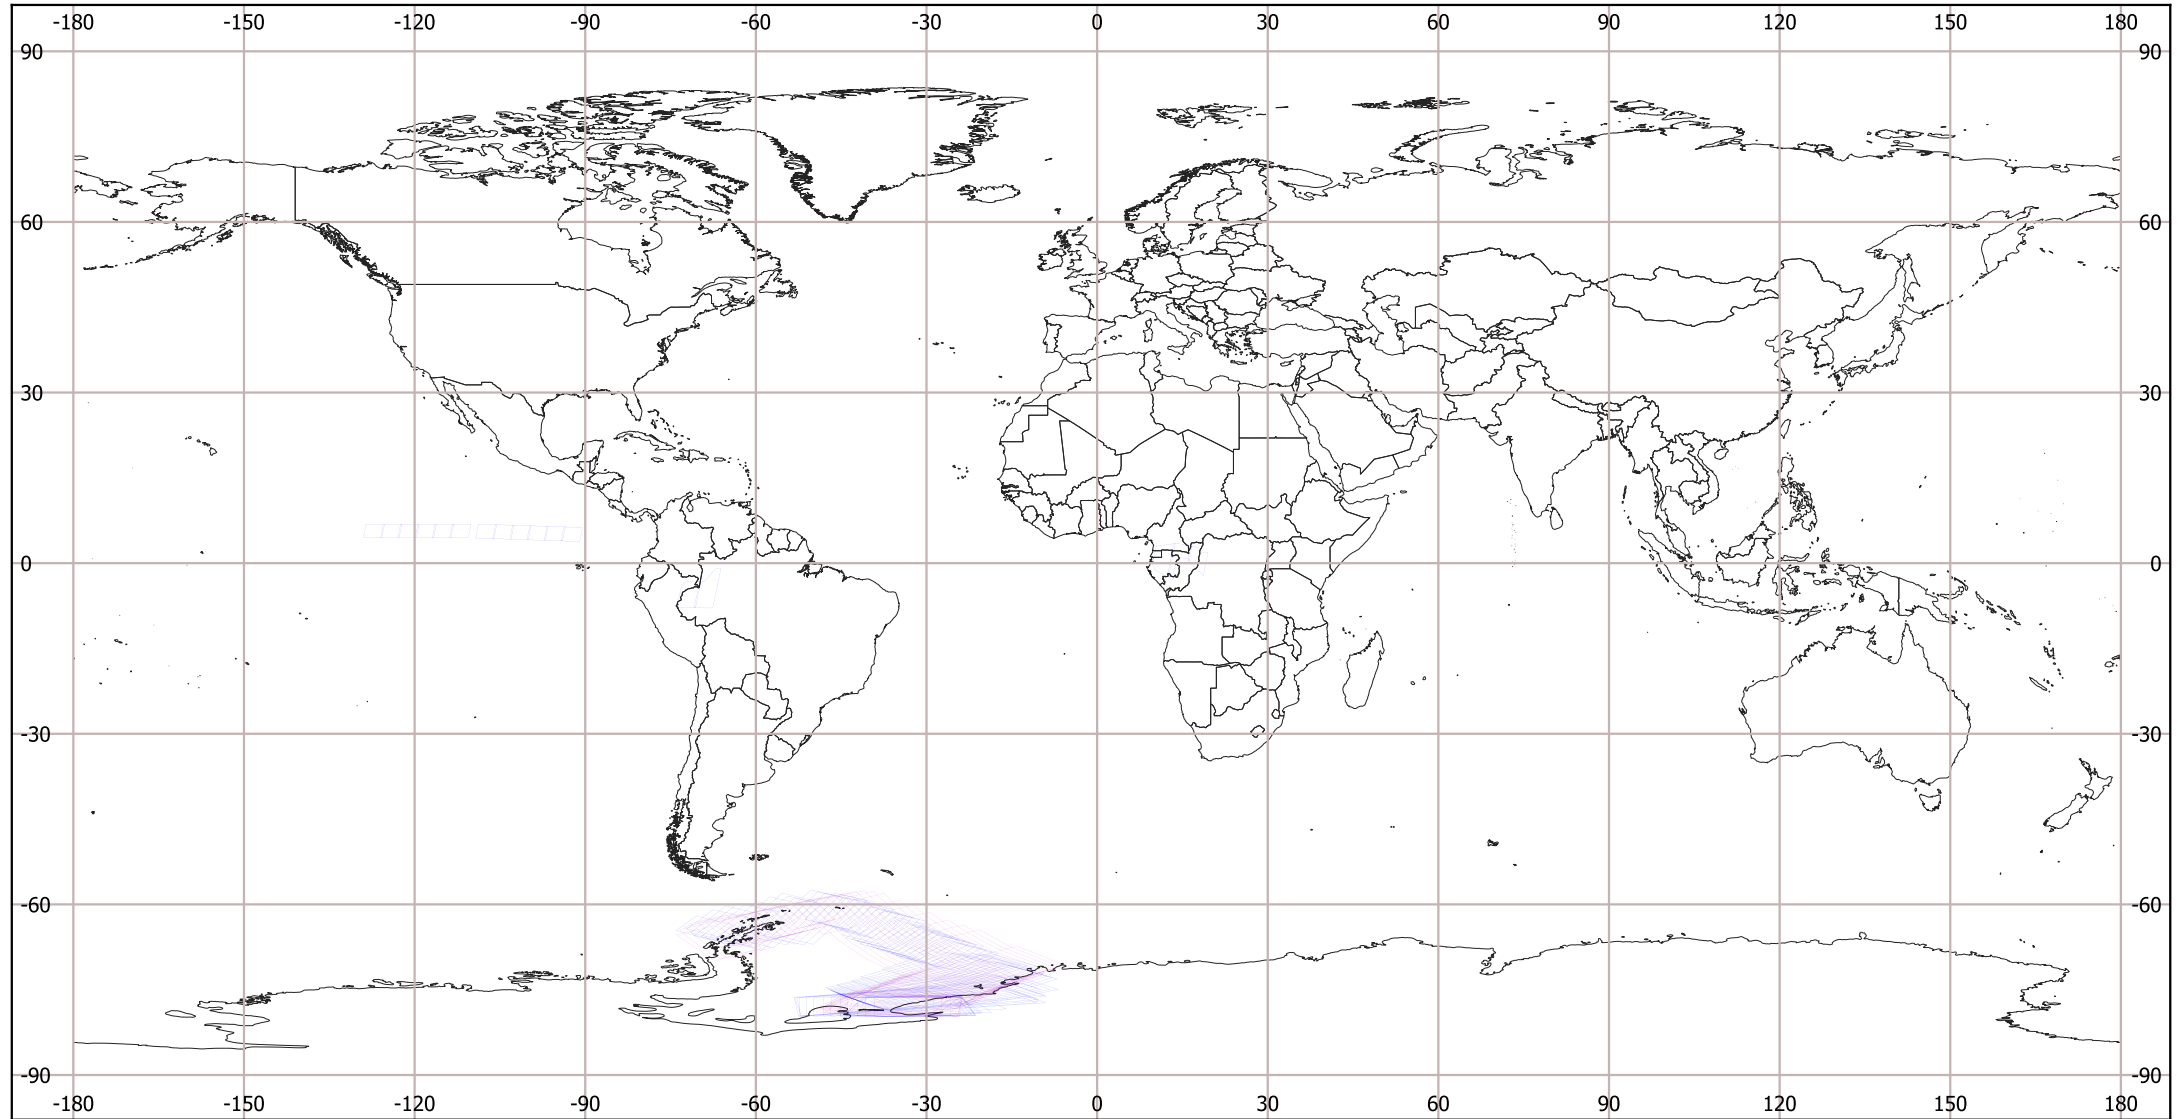

# SAOCOM 1B IMAS CYCLE 04 TOPSAR WIDE

(Feb 18 - Mar 04 2024)

Comisión Nacional de  
Actividades Espaciales

Coordinate Reference System WGS 84 - EPSG 4326

Países del mundo  
"Capa descargada de <http://tapiquen-sig.jimdo.com>. Carlos  
Efraín Porto Tapiquén. Orogénesis Soluciones Geográficas.  
Porlamar, Venezuela, 2015."