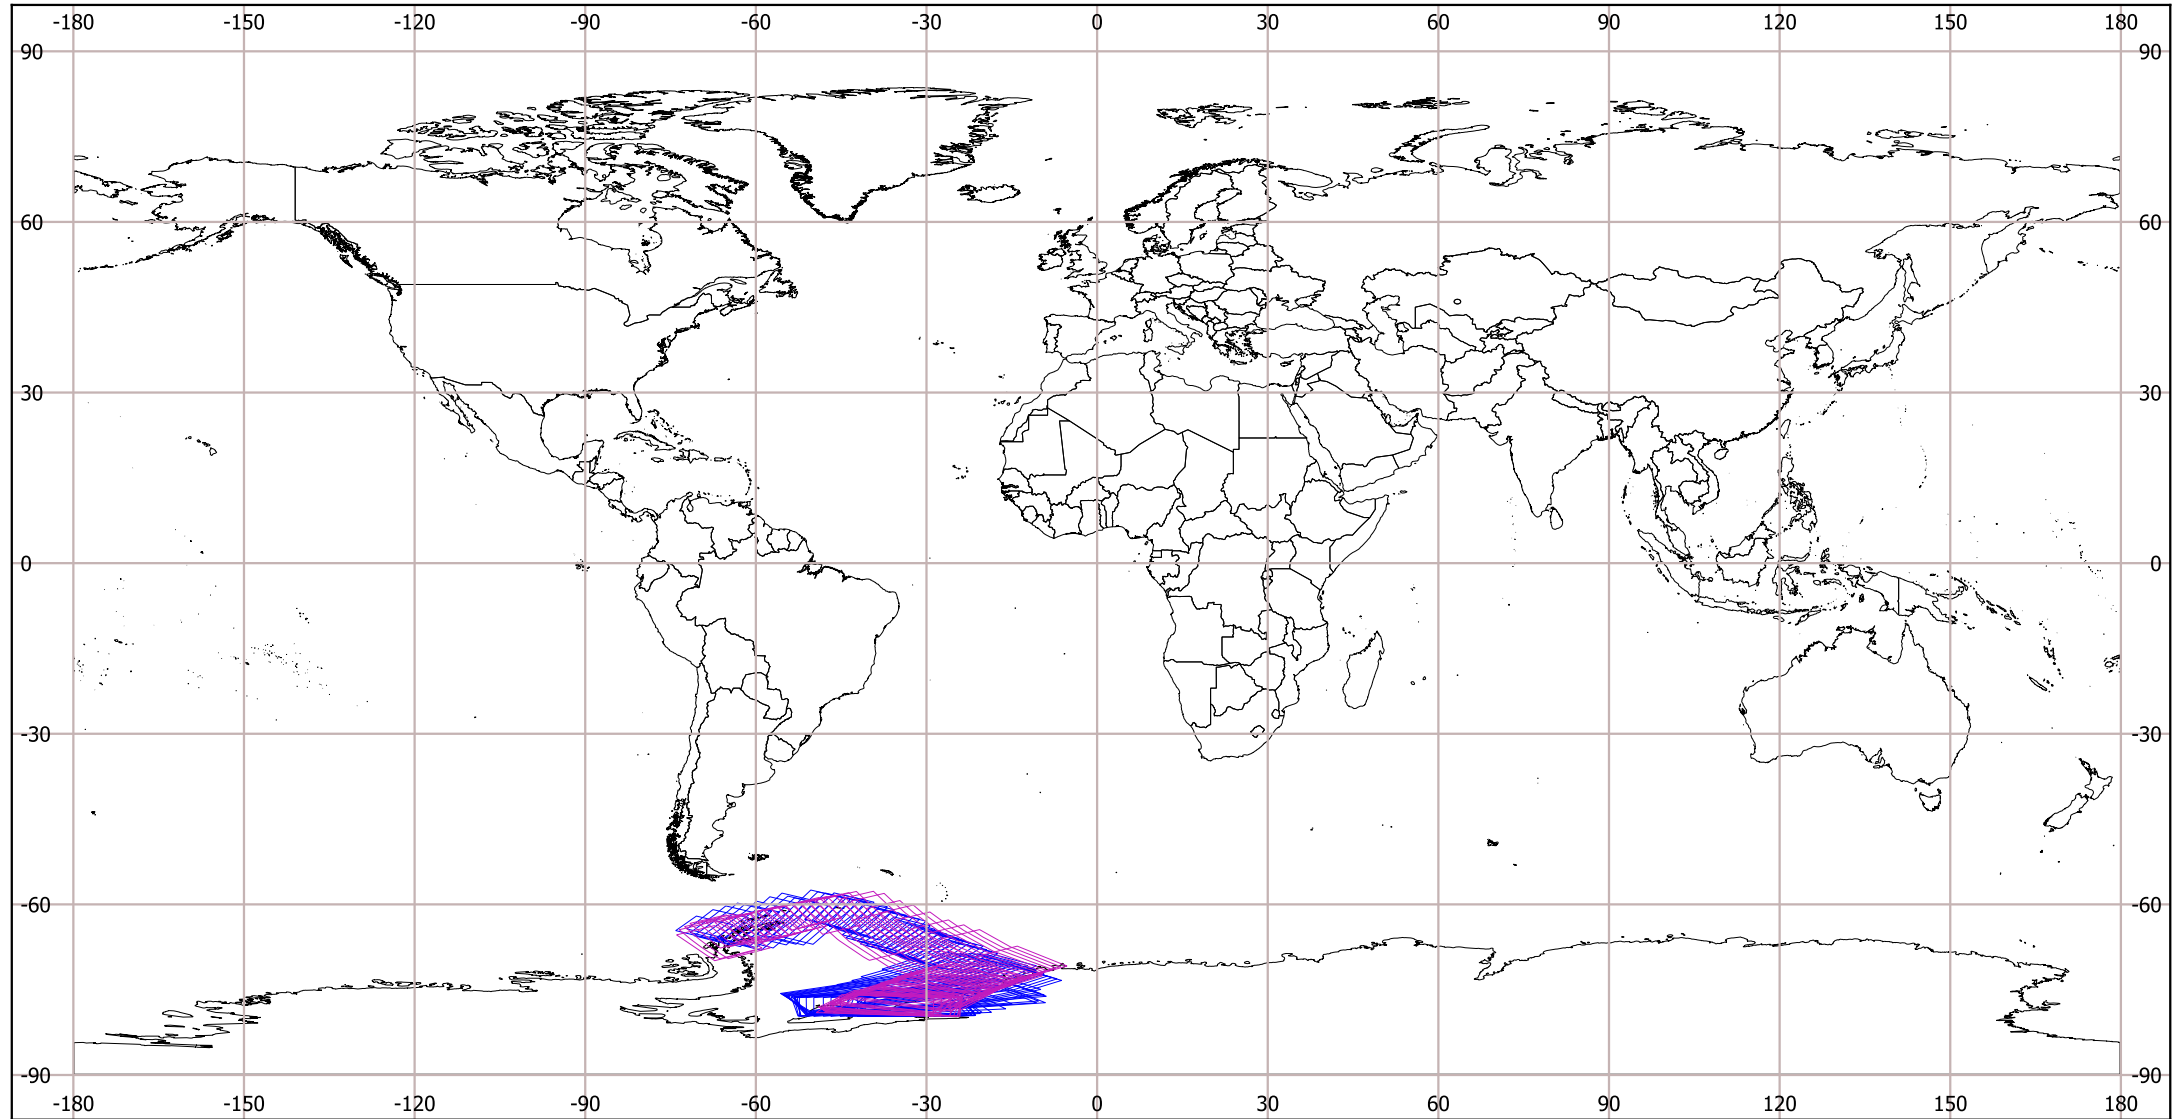

# SAOCOM 1B IMAS CYCLE 03 TOPSAR WIDE

(Feb 02 - Feb 17 2024)

## Abbreviations

<b>S</b> Stripmap	<b>DES</b> Descending
<b>TN</b> Topsar Narrow	<b>SP</b> Single Polarization
<b>TW</b> Topsar Wide	<b>DP</b> Dual Polarization
<b>ASC</b> Ascending	<b>QP</b> Quad Polarization

Coordinate Reference System WGS 84 - EPSG 4326

Países del mundo  
"Capa descargada de <http://tapiquen-sig.jimdo.com>. Carlos Efraín Porto Tapiquén. Orogénesis Soluciones Geográficas. Porlamar, Venezuela, 2015."