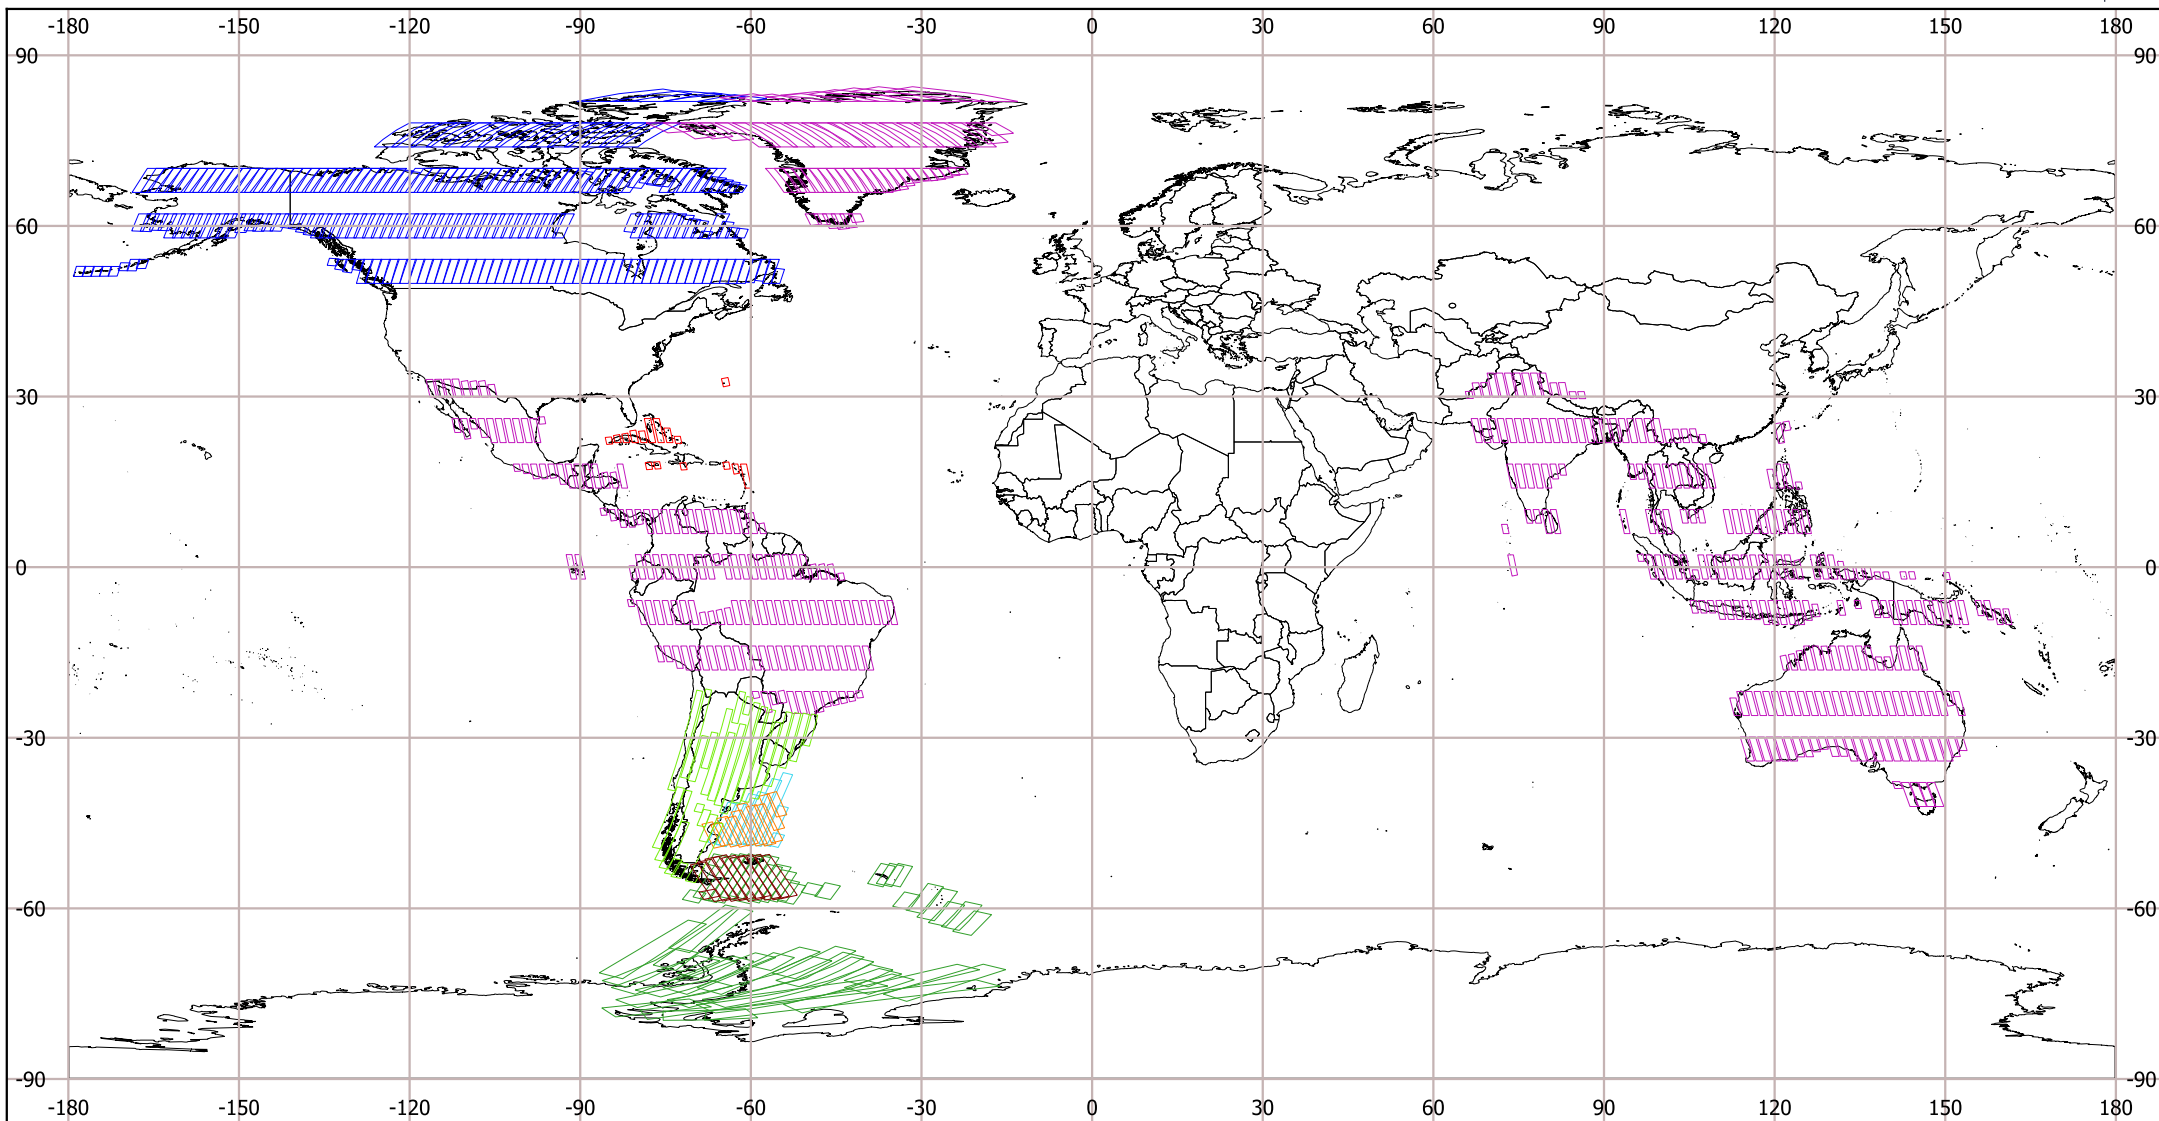

SAOCOM 1B IMAS CYCLE 01 TOPSAR NARROW

(Jan 01 - Jan 16 2024)

Acquisition modes

 TNADP_ASC	 TNAQP_ASC	 TNBDP_ASC	 TNBQP_ASC
 TNADP_DES	 TNAQP_DES	 TNBDP_DES	 TNBQP_DES

Abbreviations

S Stripmap	DES Descending
TN Topsar Narrow	SP Single Polarization
TW Topsar Wide	DP Dual Polarization
ASC Ascending	QP Quad Polarization

Coordinate Reference System WGS 84 - EPSG 4326

Países del mundo
 "Capa descargada de <http://tapiquen-sig.jimdo.com>. Carlos Efraín Porto Tapiquén. Orogénesis Soluciones Geográficas. Porlamar, Venezuela, 2015."