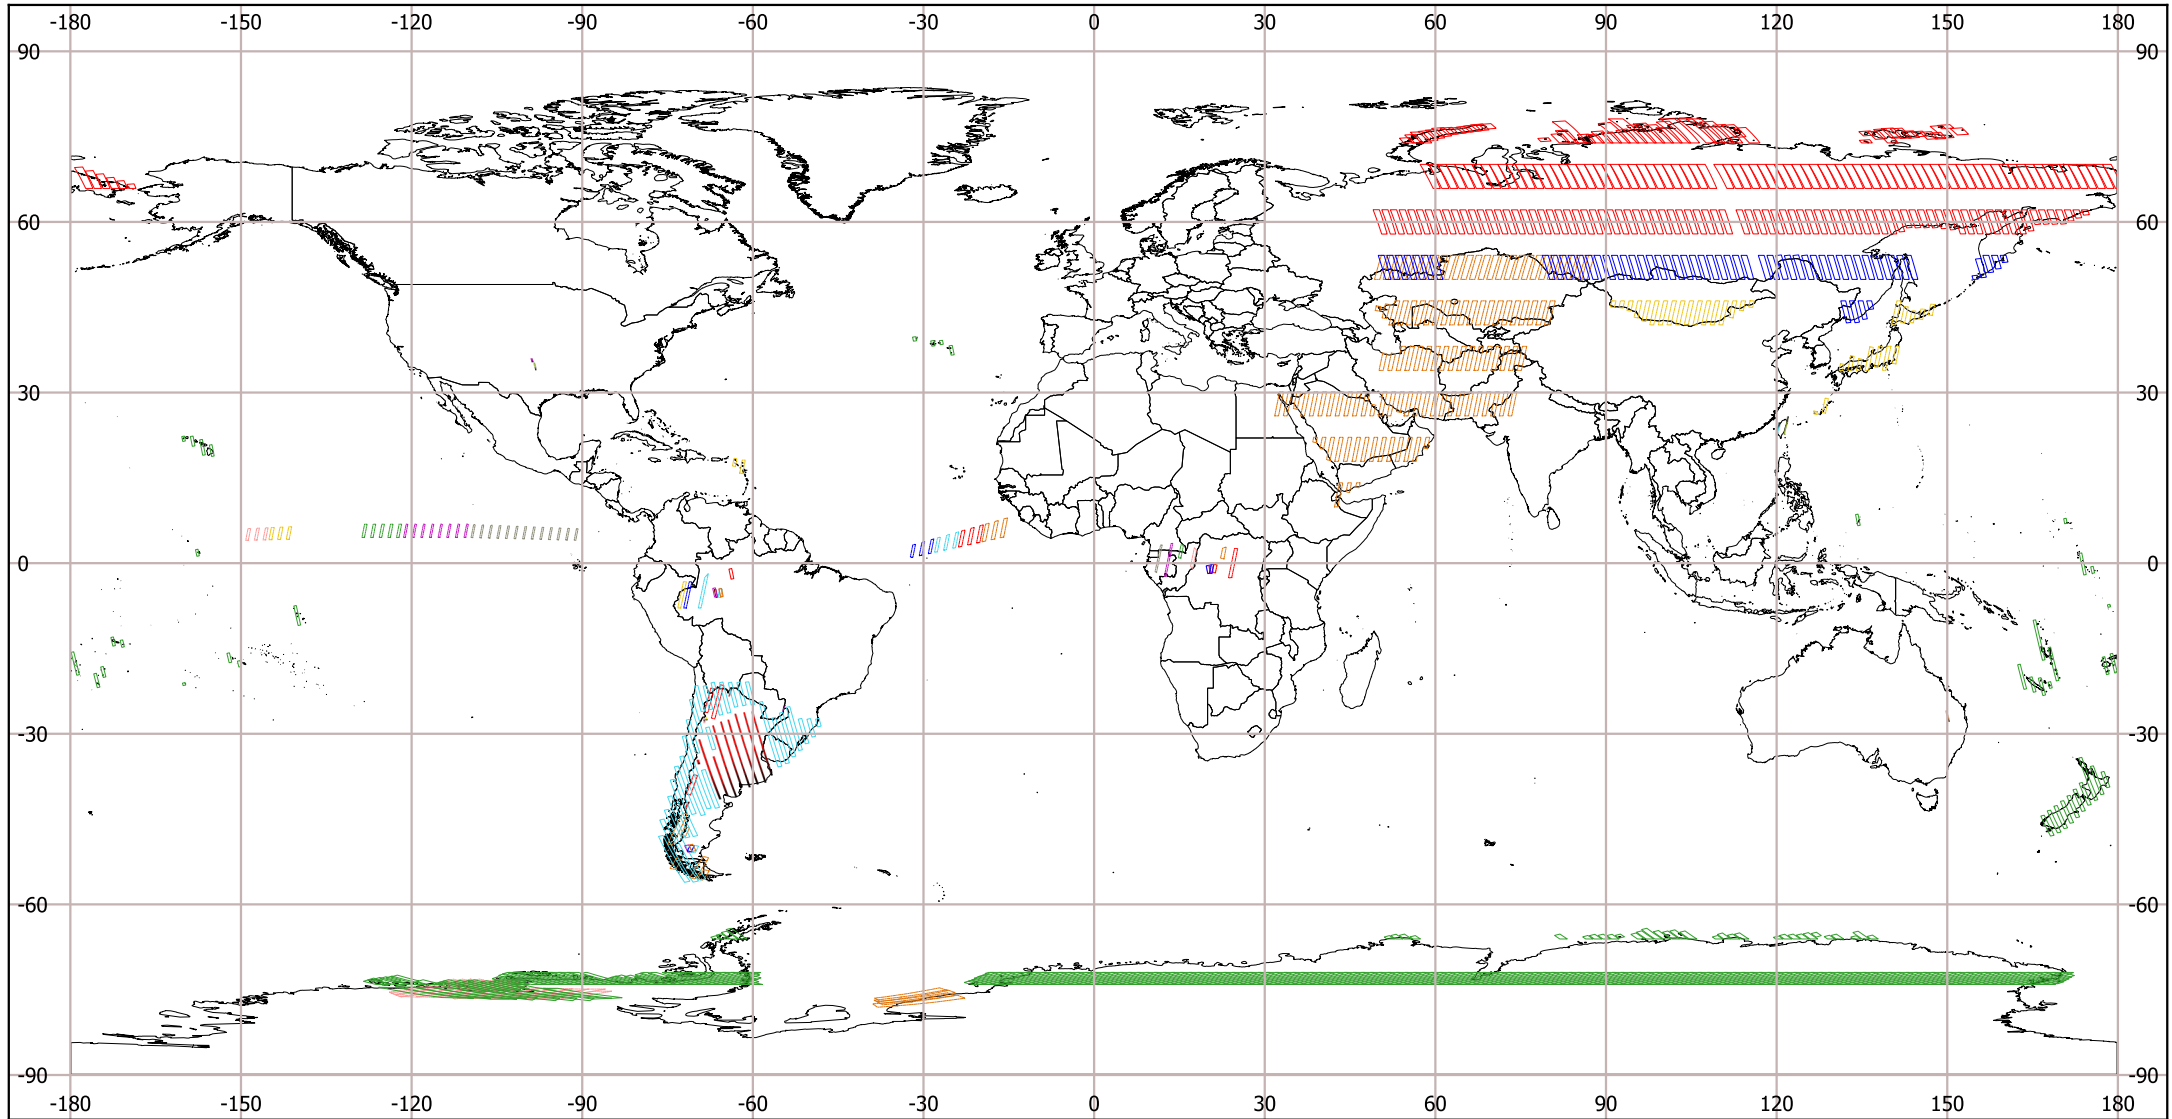

SAOCOM 1B IMAS CYCLE 01 STRIPMAP

(Jan 01 - Jan 16 2024)

Acquisition modes

S1DP_ASC	S2QP_ASC	S4DP_ASC	S6DP_DES	S7QP_ASC	S9DP_DES
S1DP_DES	S2QP_DES	S4DP_DES	S6QP_ASC	S7QP_DES	S9QP_ASC
S1QP_ASC	S3DP_ASC	S5DP_ASC	S6QP_DES	S8DP_DES	S9QP_DES
S2DP_ASC	S3DP_DES	S5DP_DES	S7DP_ASC	S8QP_DES	
S2DP_DES	S3QP_ASC	S6DP_ASC	S7DP_DES	S9DP_ASC	

Abbreviations

S Stripmap	DES Descending
TN Topsar Narrow	SP Single Polarization
TW Topsar Wide	DP Dual Polarization
ASC Ascending	QP Quad Polarization

Coordinate Reference System WGS 84 - EPSG 4326

Países del mundo
"Capa descargada de <http://tapiquen-sig.jimdo.com>. Carlos Efraín Porto Tapiquén. Orogénesis Soluciones Geográficas. Porlamar, Venezuela, 2015."