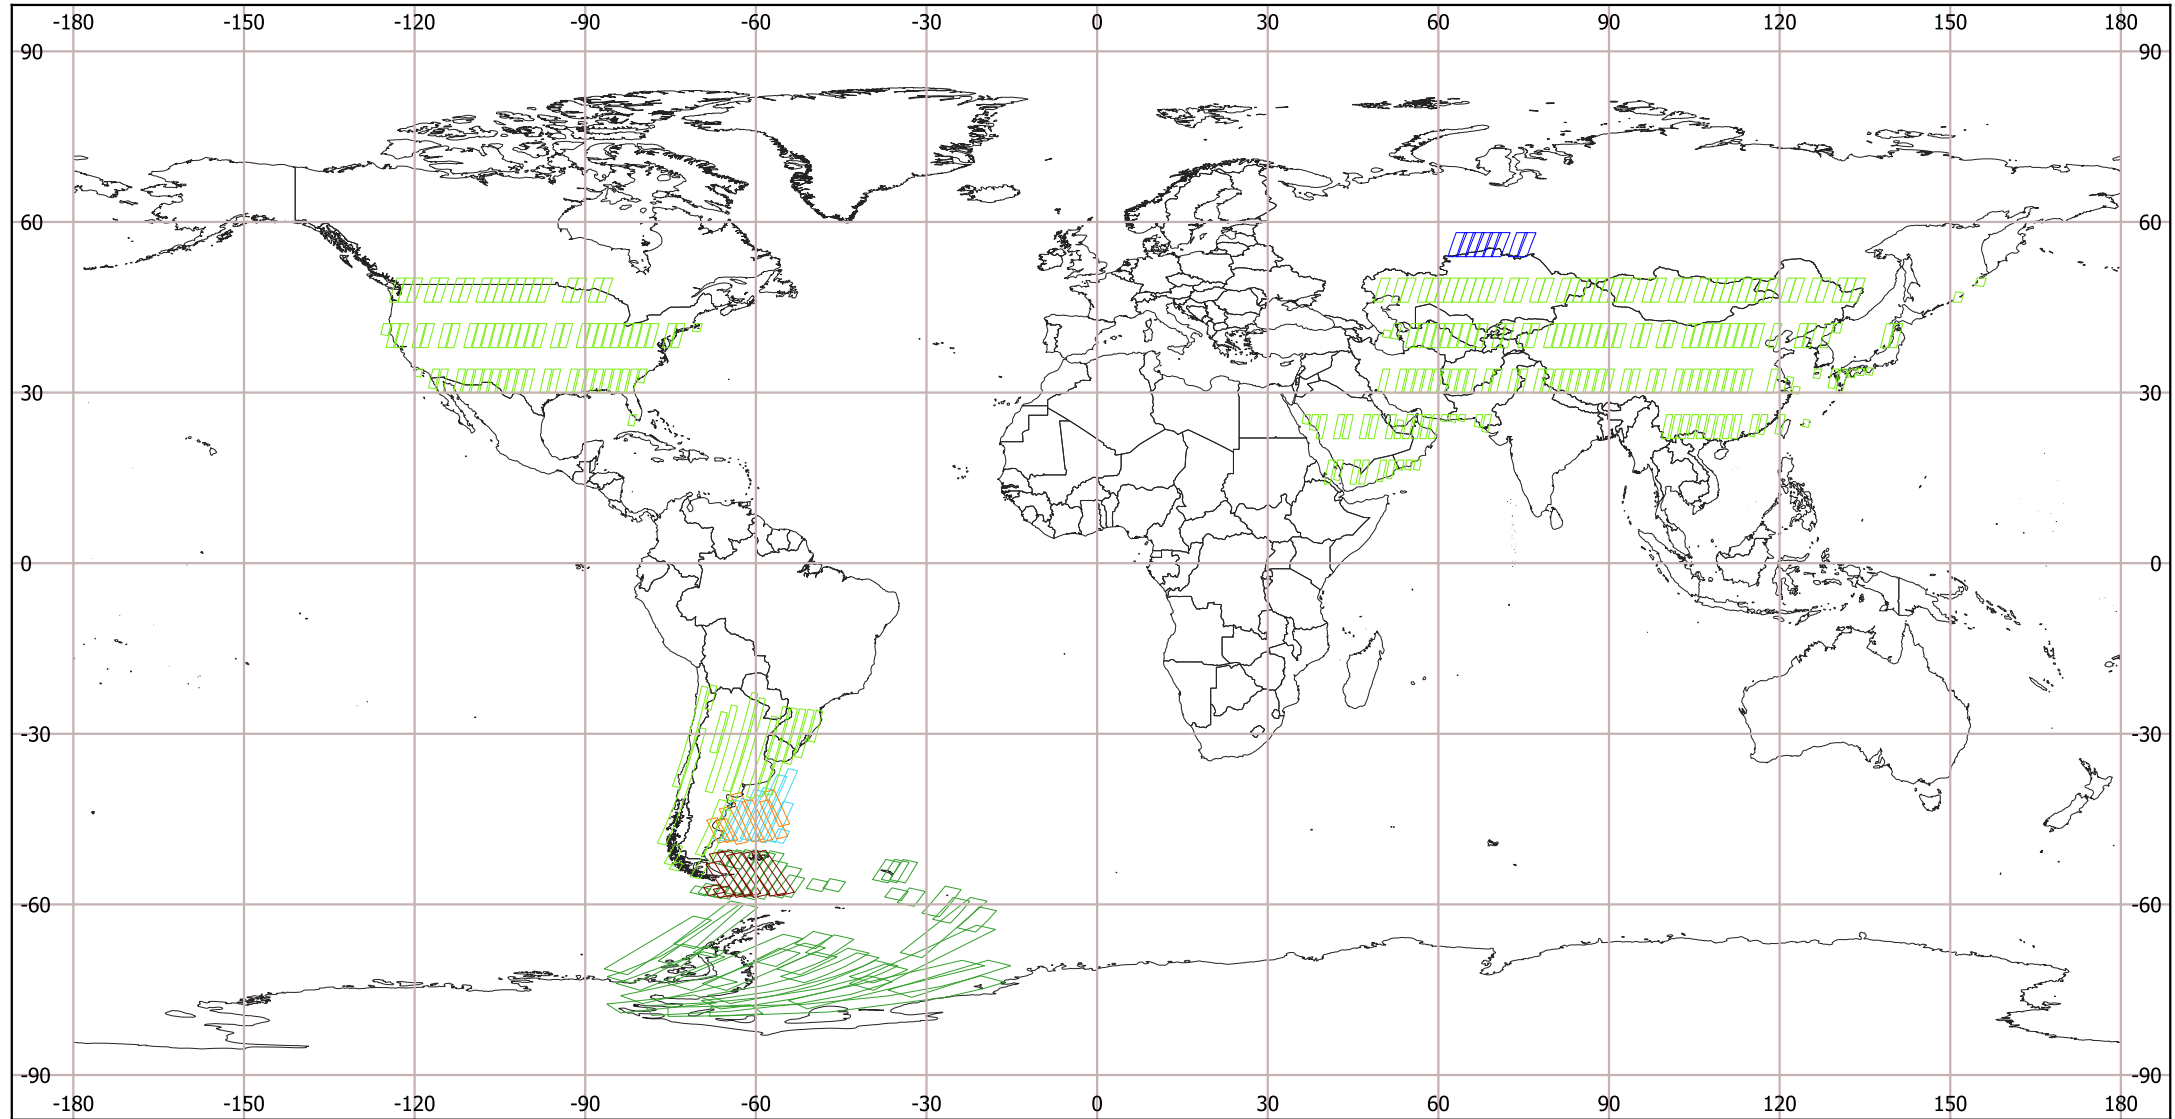

IMAS SAOCOM 1A CICLO 23 TOPSAR NARROW

(19 Dec - 31 Dec 2023)

Modos de adquisición

TNADP_ASC	TNAQP_DES	TNBDP_DES
TNADP_DES	TNBDP_ASC	TNBQP_DES

Abreviaturas

S Stripmap	DES Descendente
TN Topsar Narrow	SP Polarización Simple
TW Topsar Wide	DP Polarización Doble
ASC Ascendente	QP Polarización Cuádruple

Sistema de Referencia de Coordenadas WGS 84 - EPSG 4326

Países del mundo
"Capa descargada de <http://tapiquen-sig.jimdo.com>. Carlos Efraín Porto Tapiquén. Orogénesis Soluciones Geográficas. Porlamar, Venezuela, 2015."