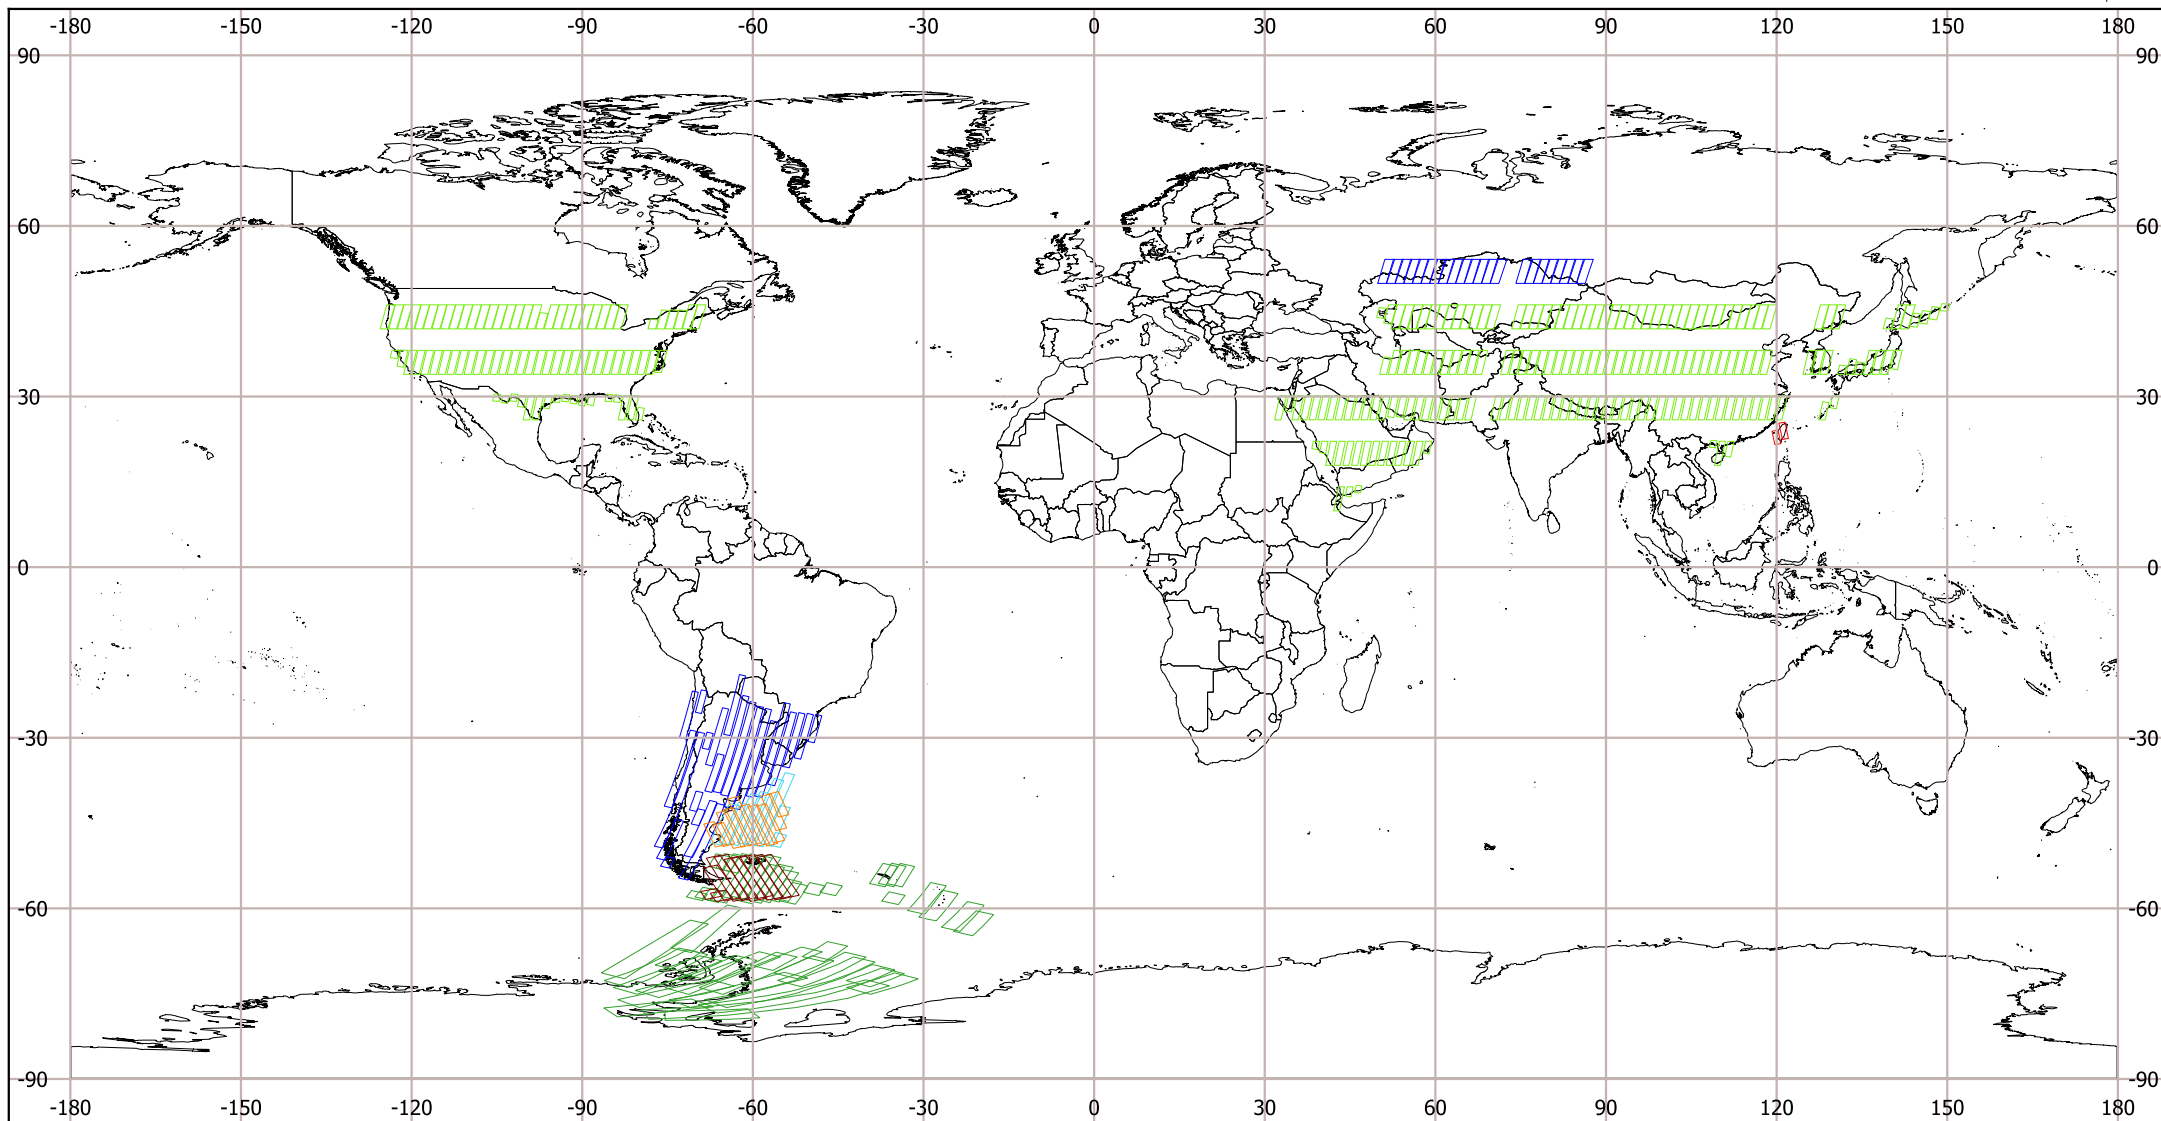

# SAOCOM 1A IMAS CYCLE 03 TOPSAR NARROW

(Feb 02 - Feb 17 2024)

## Acquisition modes

 TNADP_ASC	 TNAQP_ASC	 TNBDP_ASC	 TNBQP_DES
 TNADP_DES	 TNAQP_DES	 TNBDP_DES	

## Abbreviations

<b>S</b> Stripmap	<b>DES</b> Descending
<b>TN</b> Topsar Narrow	<b>SP</b> Single Polarization
<b>TW</b> Topsar Wide	<b>DP</b> Dual Polarization
<b>ASC</b> Ascending	<b>QP</b> Quad Polarization

Coordinate Reference System WGS 84 - EPSG 4326

Países del mundo  
"Capa descargada de <http://tapiquen-sig.jimdo.com>. Carlos Efraín Porto Tapiquén. Orogénesis Soluciones Geográficas. Porlamar, Venezuela, 2015."