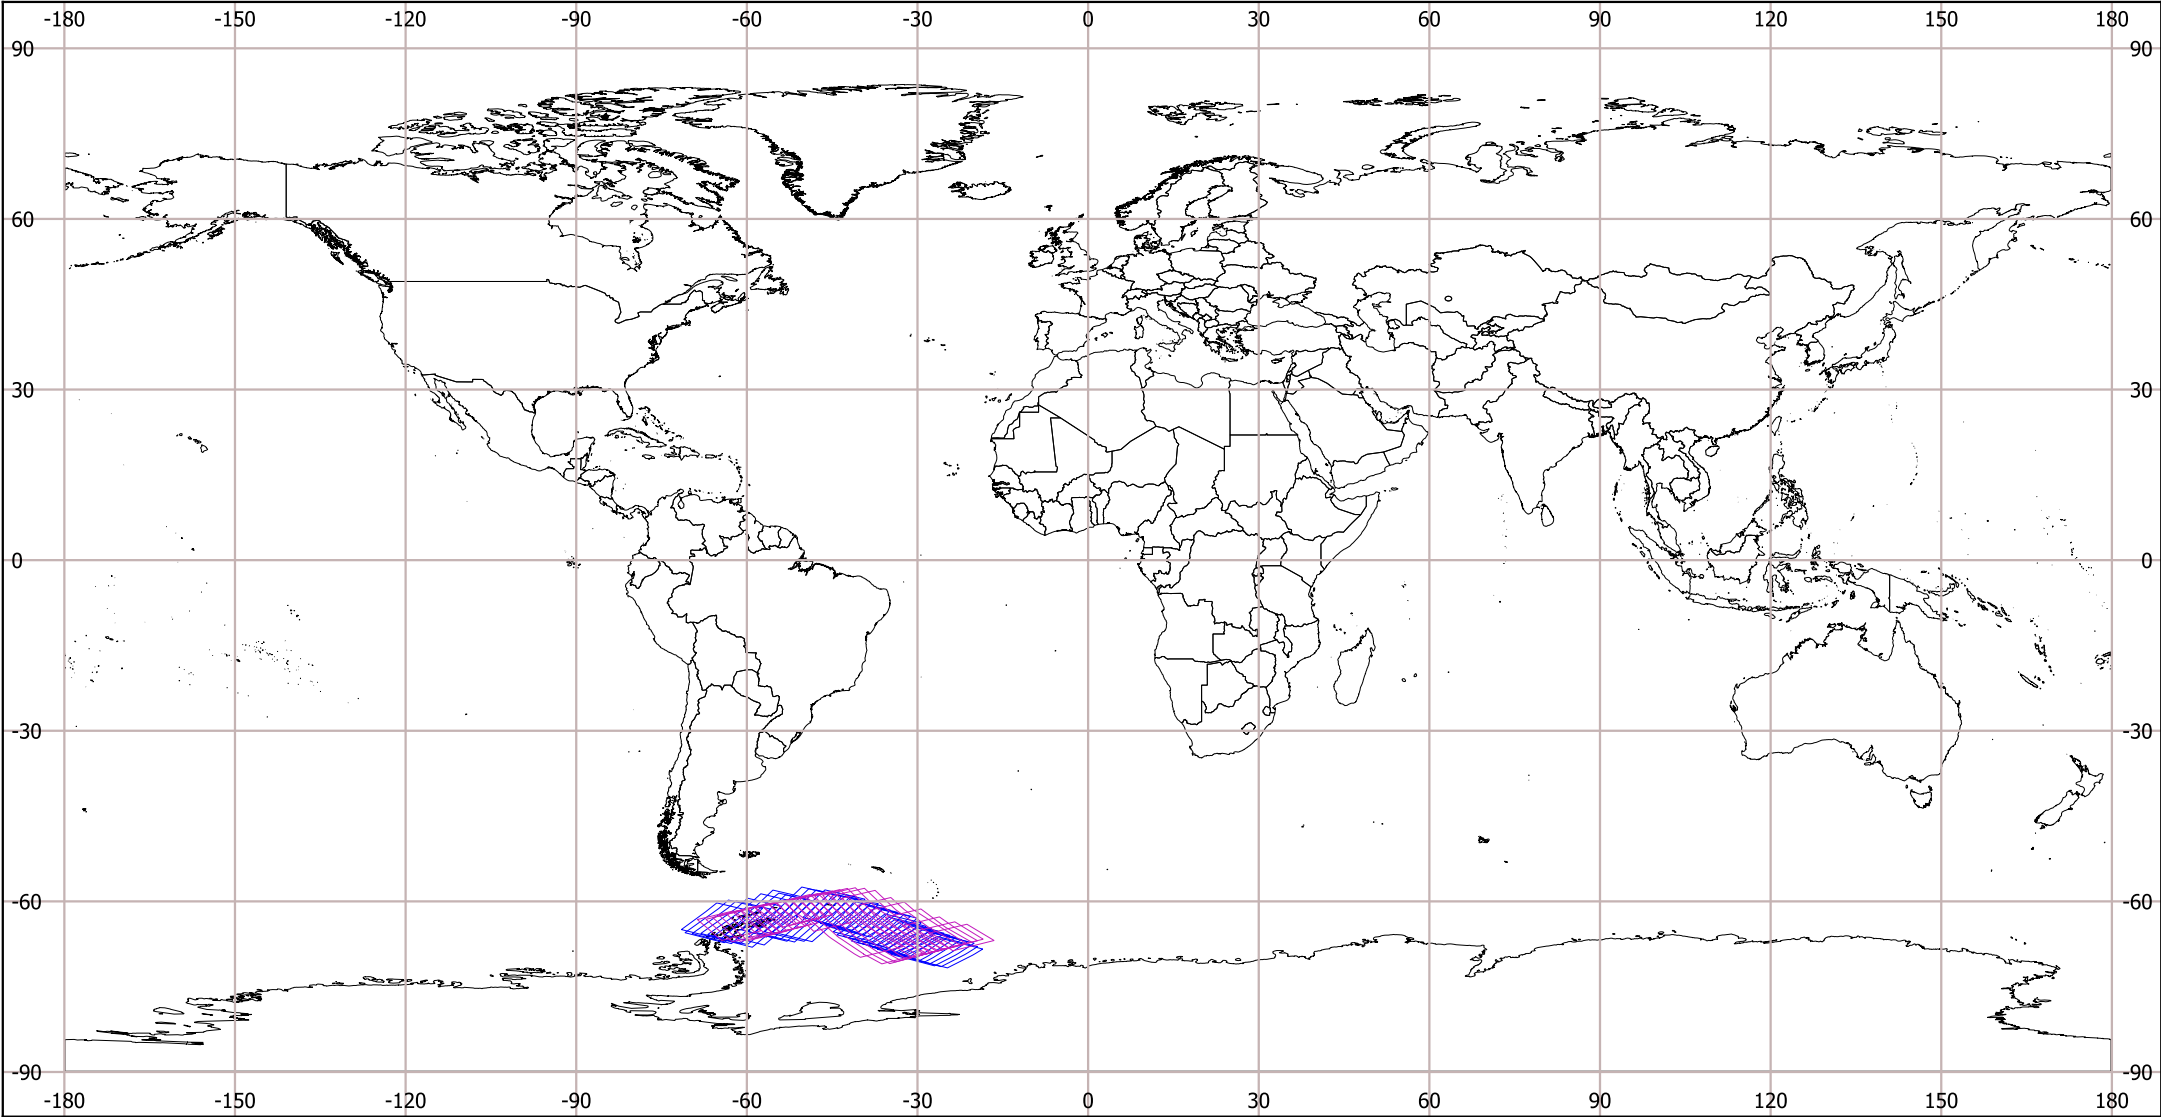

SAOCOM 1A IMAS CYCLE 01 TOPSAR WIDE

(Jan 01 - Jan 16 2024)

Acquisition modes

- TWDP_ASC
- TWDP_DES

Abbreviations

S Stripmap	DES Descending
TN Topsar Narrow	SP Single Polarization
TW Topsar Wide	DP Dual Polarization
ASC Ascending	QP Quad Polarization

Coordinate Reference System WGS 84 - EPSG 4326

Países del mundo
"Capa descargada de <http://tapiquen-sig.jimdo.com>. Carlos Efraín Porto Tapiquén. Orogénesis Soluciones Geográficas. Porlamar, Venezuela, 2015."