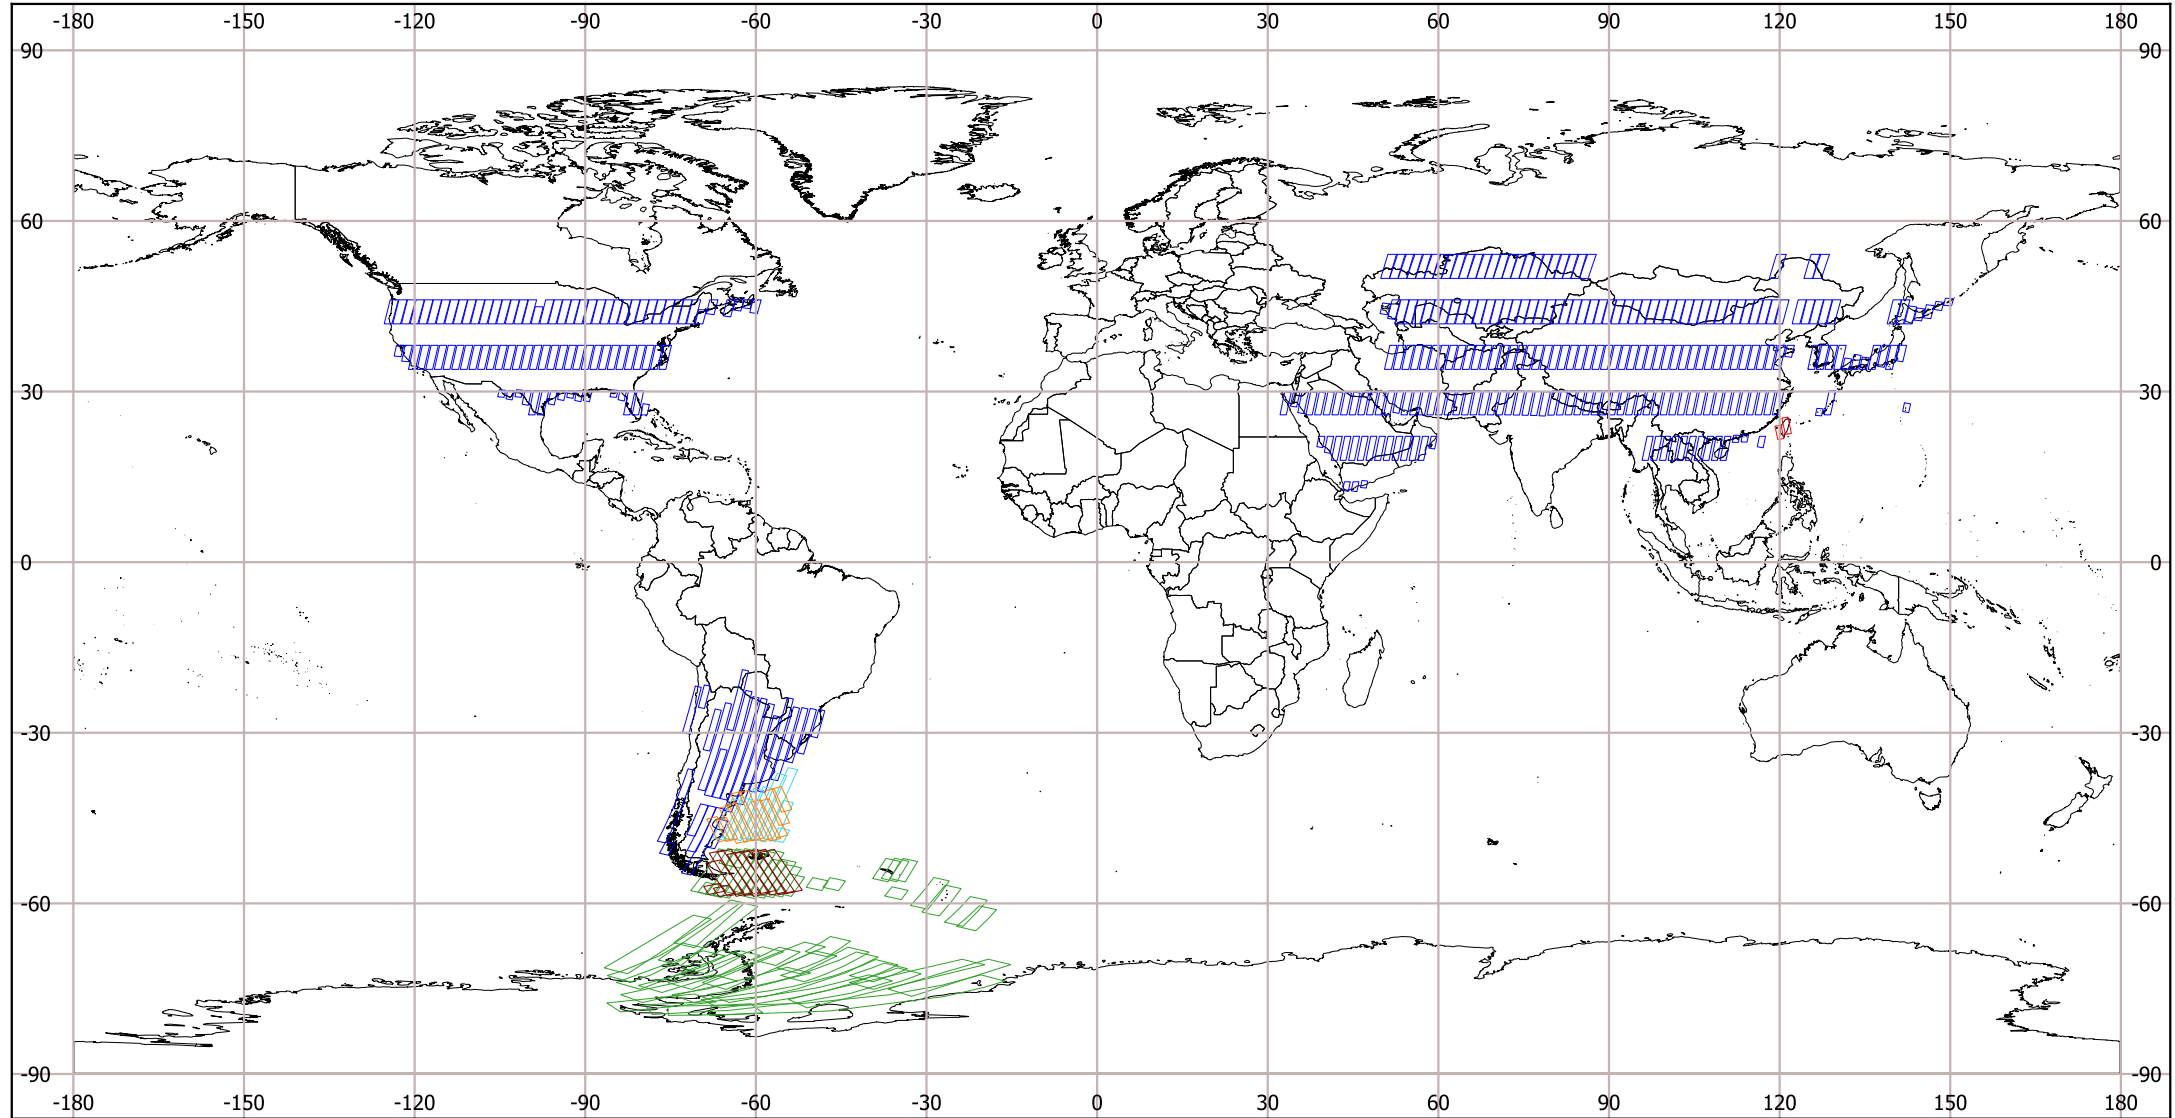

SAOCOM 1A IMAS CYCLE 01 TOPSAR NARROW

(Jan 01 - Jan 16 2024)

Acquisition modes

 TNADP_ASC	 TNAQP_ASC	 TNBDP_DES
 TNADP_DES	 TNBDP_ASC	 TNBQP_DES

Abbreviations

S Stripmap	DES Descending
TN Topsar Narrow	SP Single Polarization
TW Topsar Wide	DP Dual Polarization
ASC Ascending	QP Quad Polarization

Coordinate Reference System WGS 84 - EPSG 4326

Países del mundo
"Capa descargada de <http://tapiquen-sig.jimdo.com>. Carlos Efraín Porto Tapiquén. Orogénesis Soluciones Geográficas. Porlamar, Venezuela, 2015."