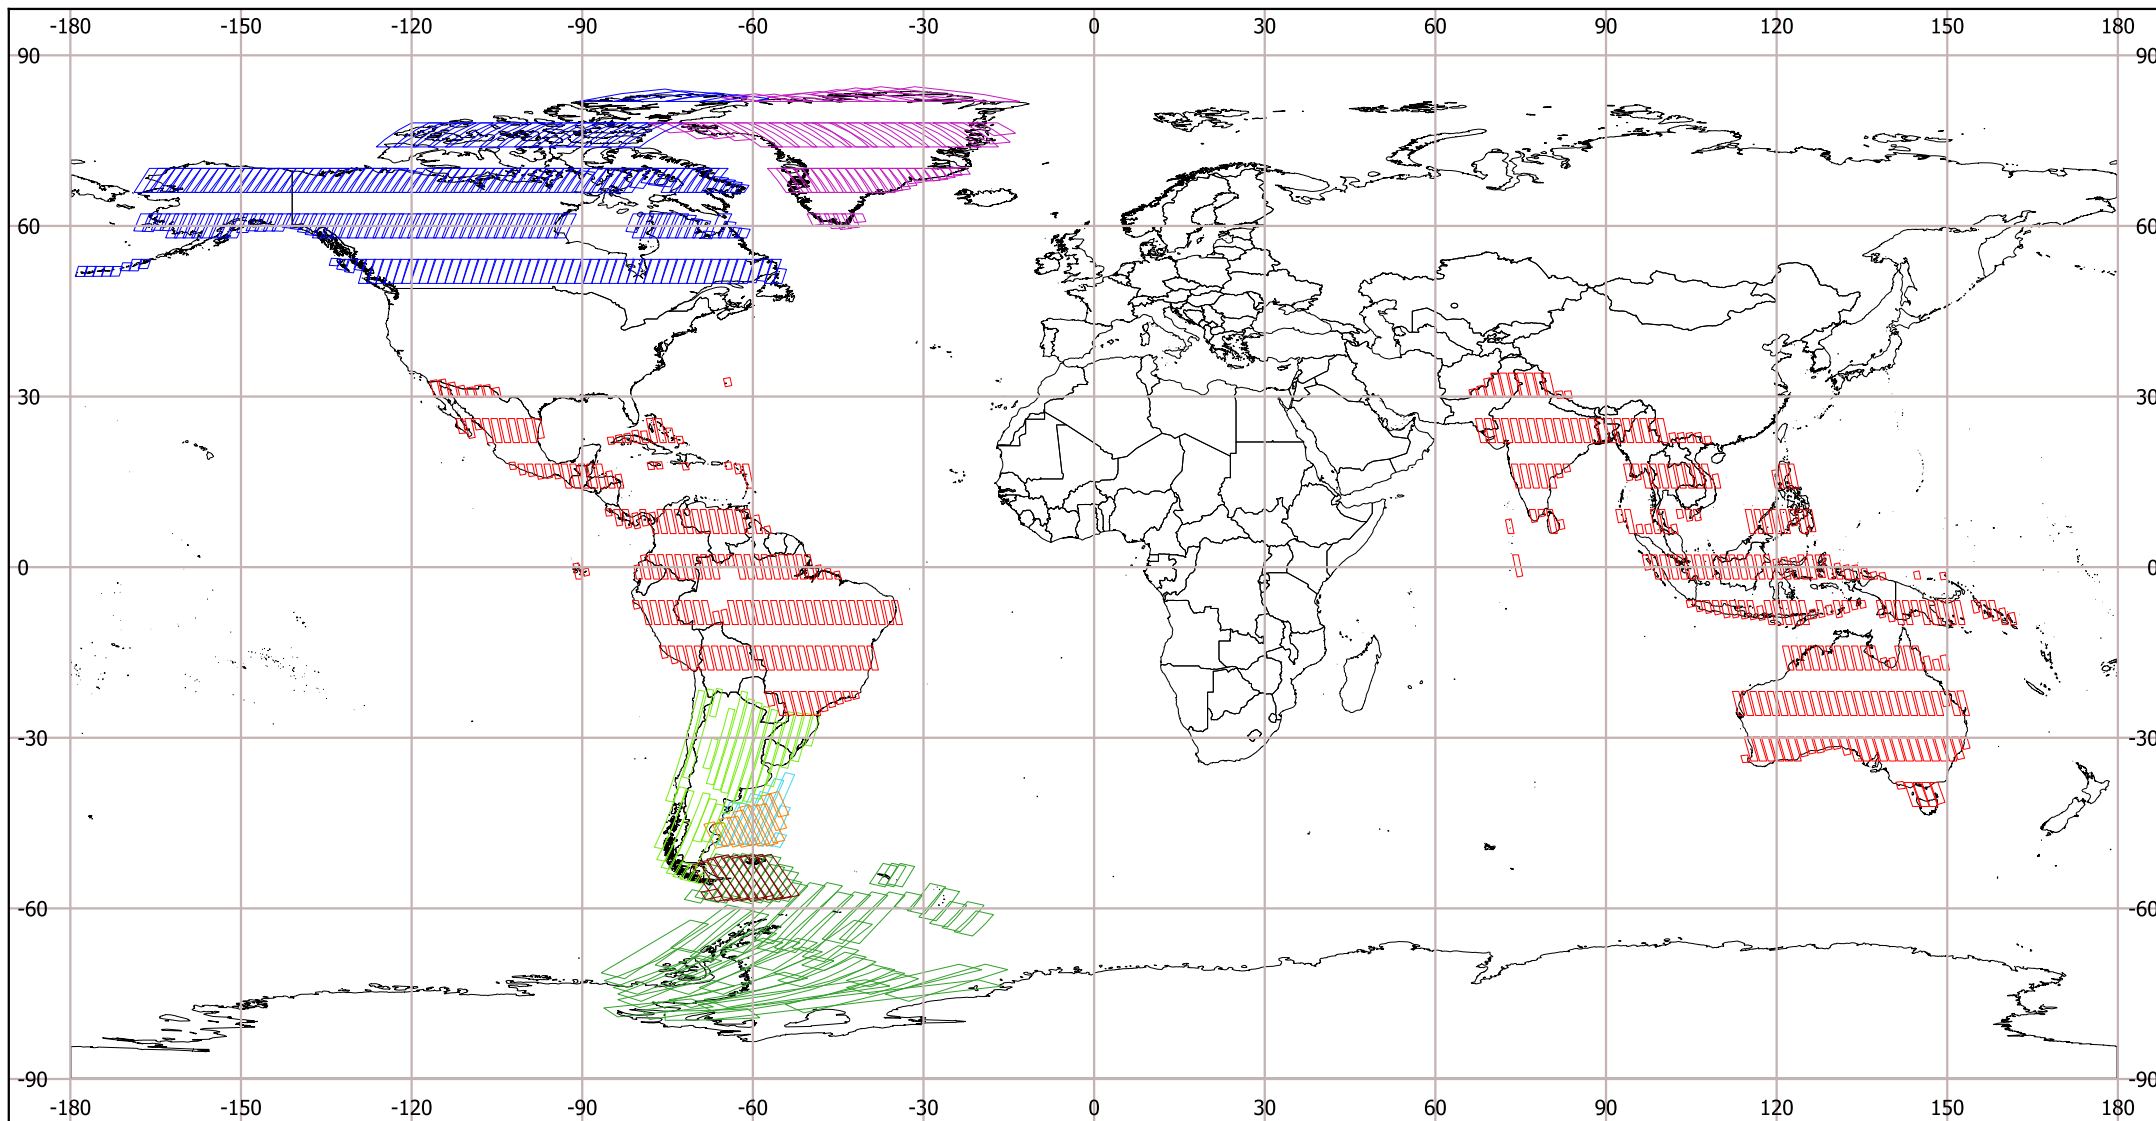

SAOCOM 1B IMAS CYCLE 22 TOPSAR NARROW

(Dec 03 - Dec 18 2023)

Acquisition modes

 TNADP_ASC	 TNAQP_ASC	 TNBDP_ASC	 TNBQP_ASC
 TNADP_DES	 TNAQP_DES	 TNBDP_DES	 TNBQP_DES

Abbreviations

S Stripmap	DES Descending
TN Topsar Narrow	SP Single Polarization
TW Topsar Wide	DP Dual Polarization
ASC Ascending	QP Quad Polarization

Coordinate Reference System WGS 84 - EPSG 4326

Países del mundo
"Capa descargada de <http://tapiquen-sig.jimdo.com>. Carlos Efraín Porto Tapiquén. Orogénesis Soluciones Geográficas. Porlamar, Venezuela, 2015."