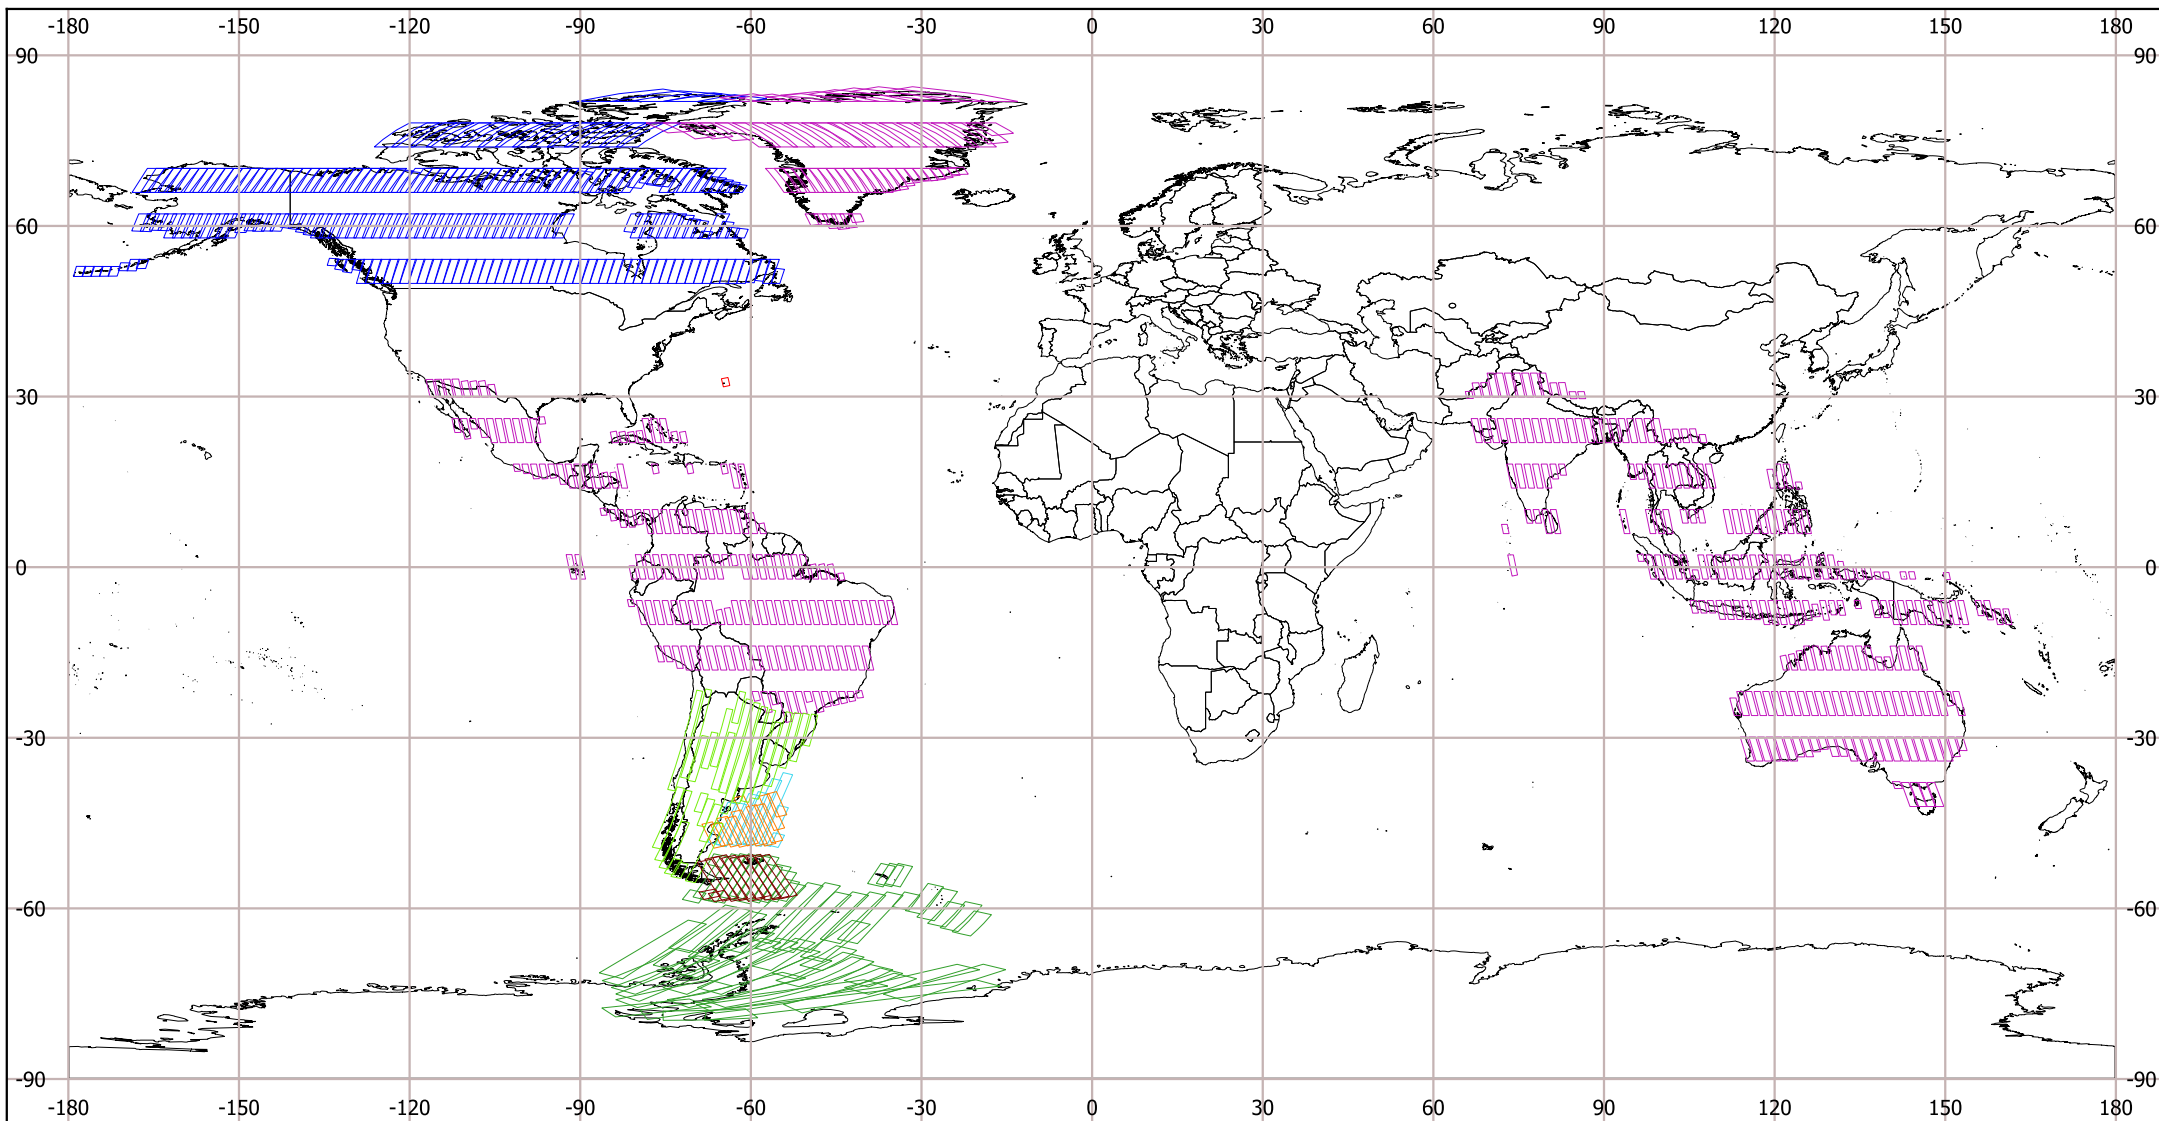

SAOCOM 1B IMAS CYCLE 20 TOPSAR NARROW

(Nov 01 - Nov 16 2023)

Acquisition modes

	TNADP_ASC		TNAQP_ASC		TNBDP_ASC		TNBQP_ASC
	TNADP_DES		TNAQP_DES		TNBDP_DES		TNBQP_DES

Abbreviations

S	Stripmap	DES	Descending
TN	Topsar Narrow	SP	Single Polarization
TW	Topsar Wide	DP	Dual Polarization
ASC	Ascending	QP	Quad Polarization

Coordinate Reference System WGS 84 - EPSG 4326

Países del mundo
 "Capa descargada de <http://tapiquen-sig.jimdo.com>. Carlos Efraín Porto Tapiquén. Orogénesis Soluciones Geográficas. Porlamar, Venezuela, 2015."