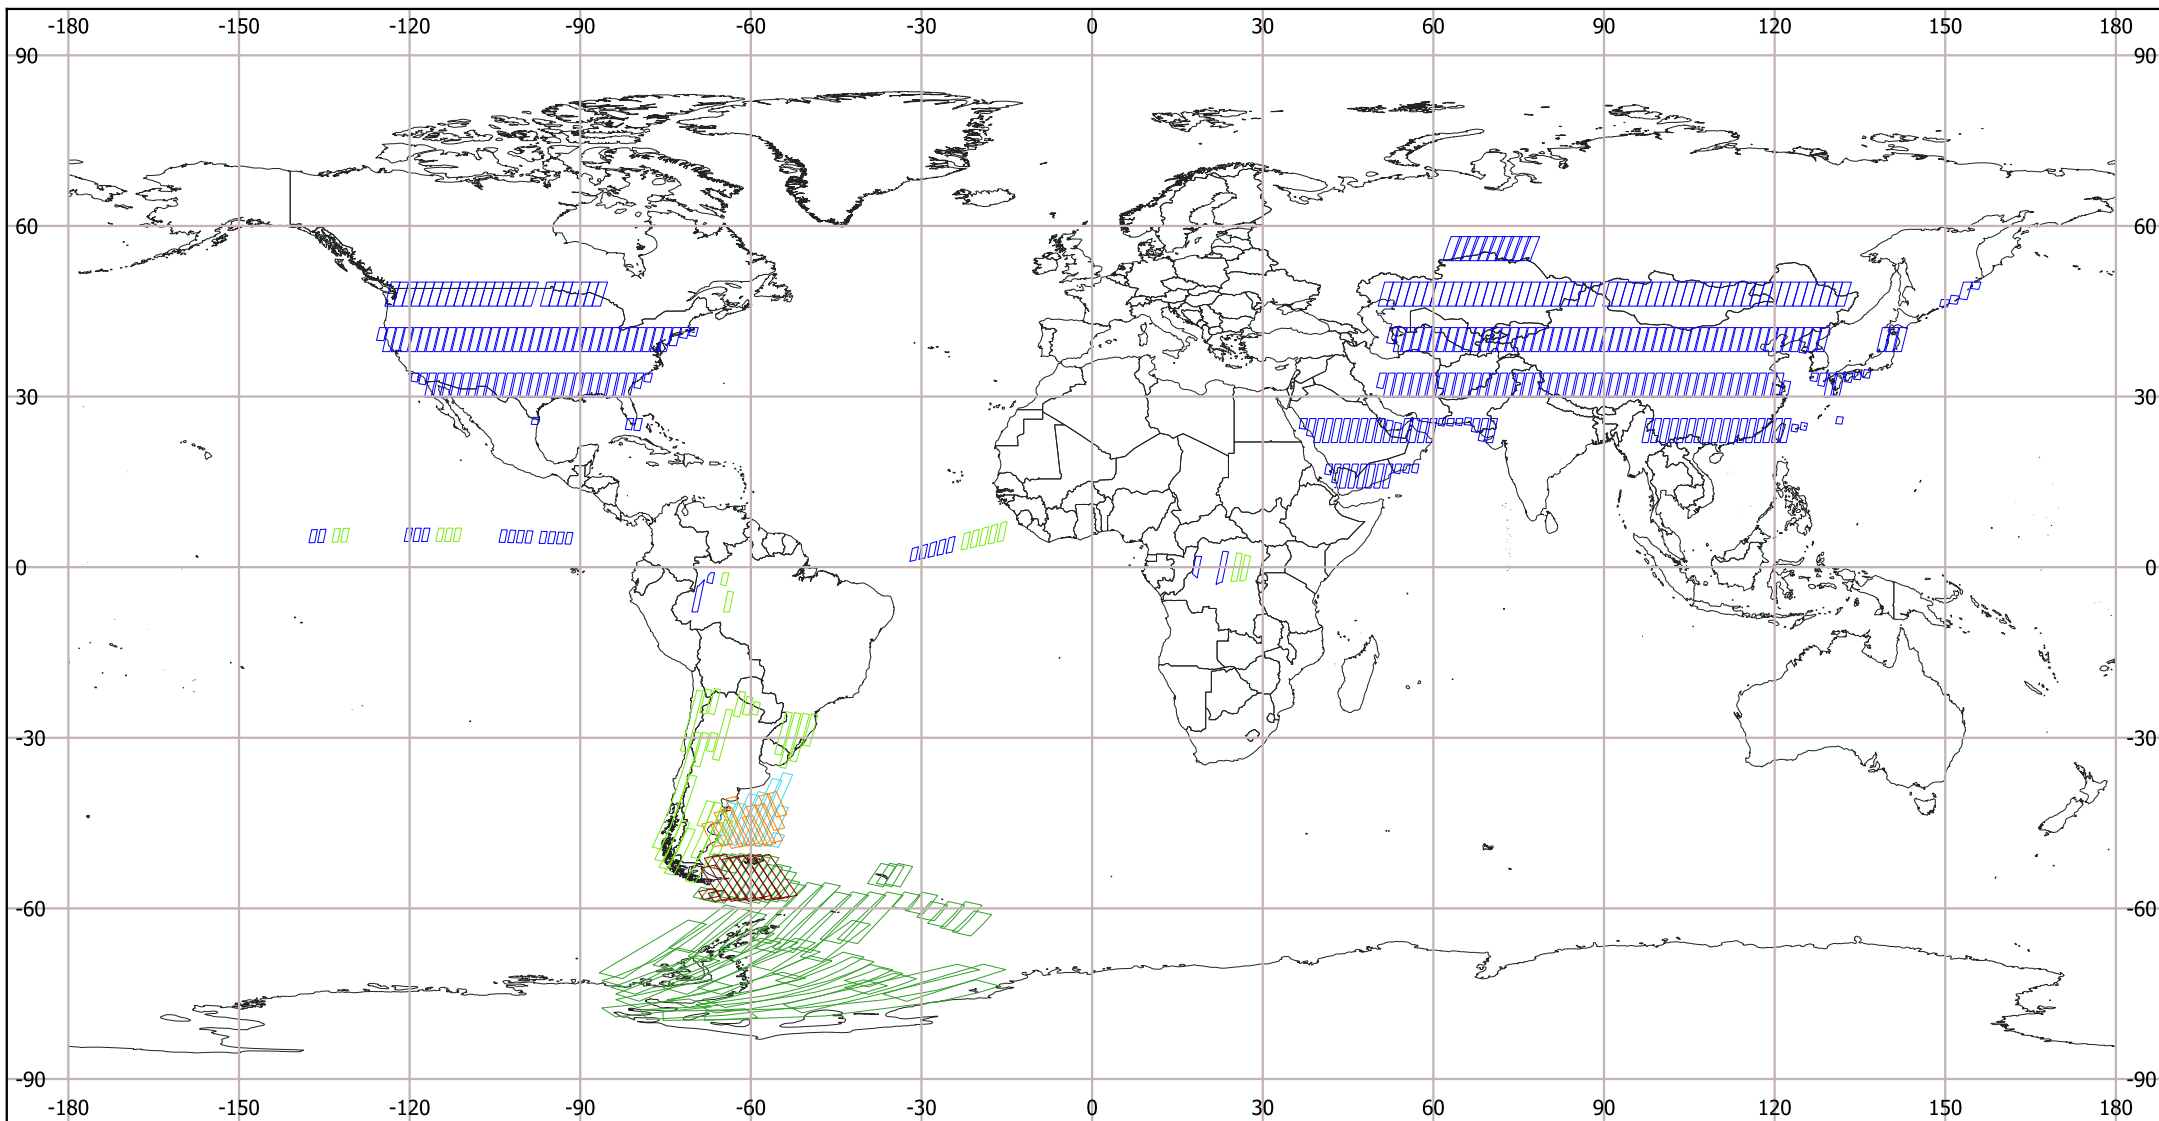

(Jul 12 - Jul 27 2023)

Acquistion modes

 TNADP_ASC	 TNAQP_DES	 TNBDP_DES
 TNADP_DES	 TNBDP_ASC	 TNBQP_DES

Abbreviations

S Stripmap	DES Descending
TN Topsar Narrow	SP Single Polarization
TW Topsar Wide	DP Dual Polarization
ASC Ascending	QP Quad Polarization

Coordinate Reference System WGS 84 - EPSG 4326

Países del mundo
"Capa descargada de <http://tapiquen-sig.jimdo.com>. Carlos Efraín Porto Tapiquén. Orogénesis Soluciones Geográficas. Porlamar, Venezuela, 2015."