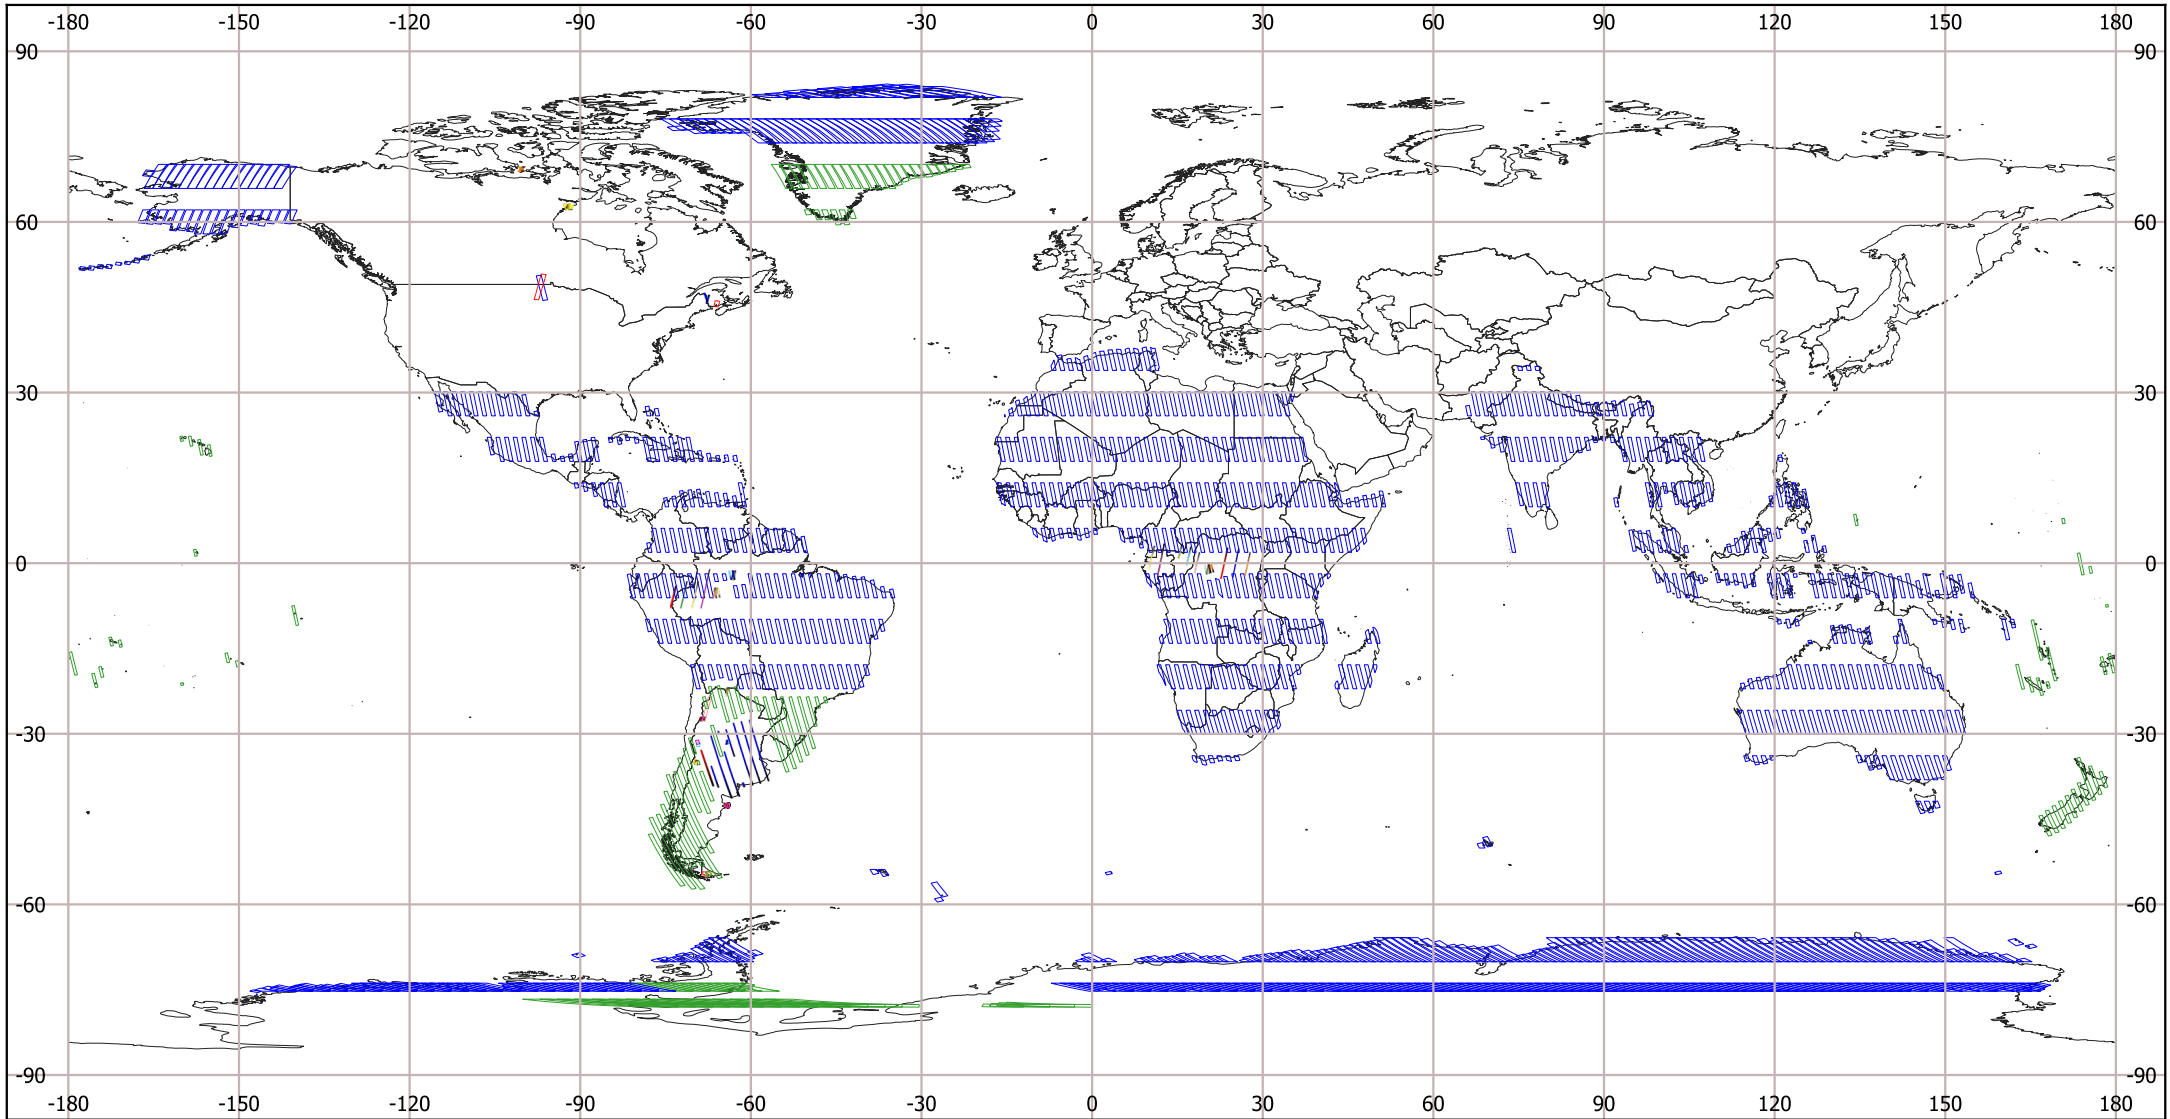

Comisión Nacional de
Actividades Espaciales

SAOCOM 1A IMAS CYCLE 03 STRIPMAP

(Feb 02 - Feb 17 2023)

Acquisition modes

Abbreviations

S Stripmap	DES Descending
TN Topsar Narrow	SP Single Polarization
TW Topsar Wide	DP Dual Polarization
ASC Ascending	QP Quad Polarization

Coordinate Reference System WGS 84 - EPSG 4326

Países del mundo
"Capa descargada de <http://tapiquen-sig.jimdo.com>. Carlos Efraín Porto Tapiquén. Orogénesis Soluciones Geográficas. Porlamar, Venezuela, 2015."