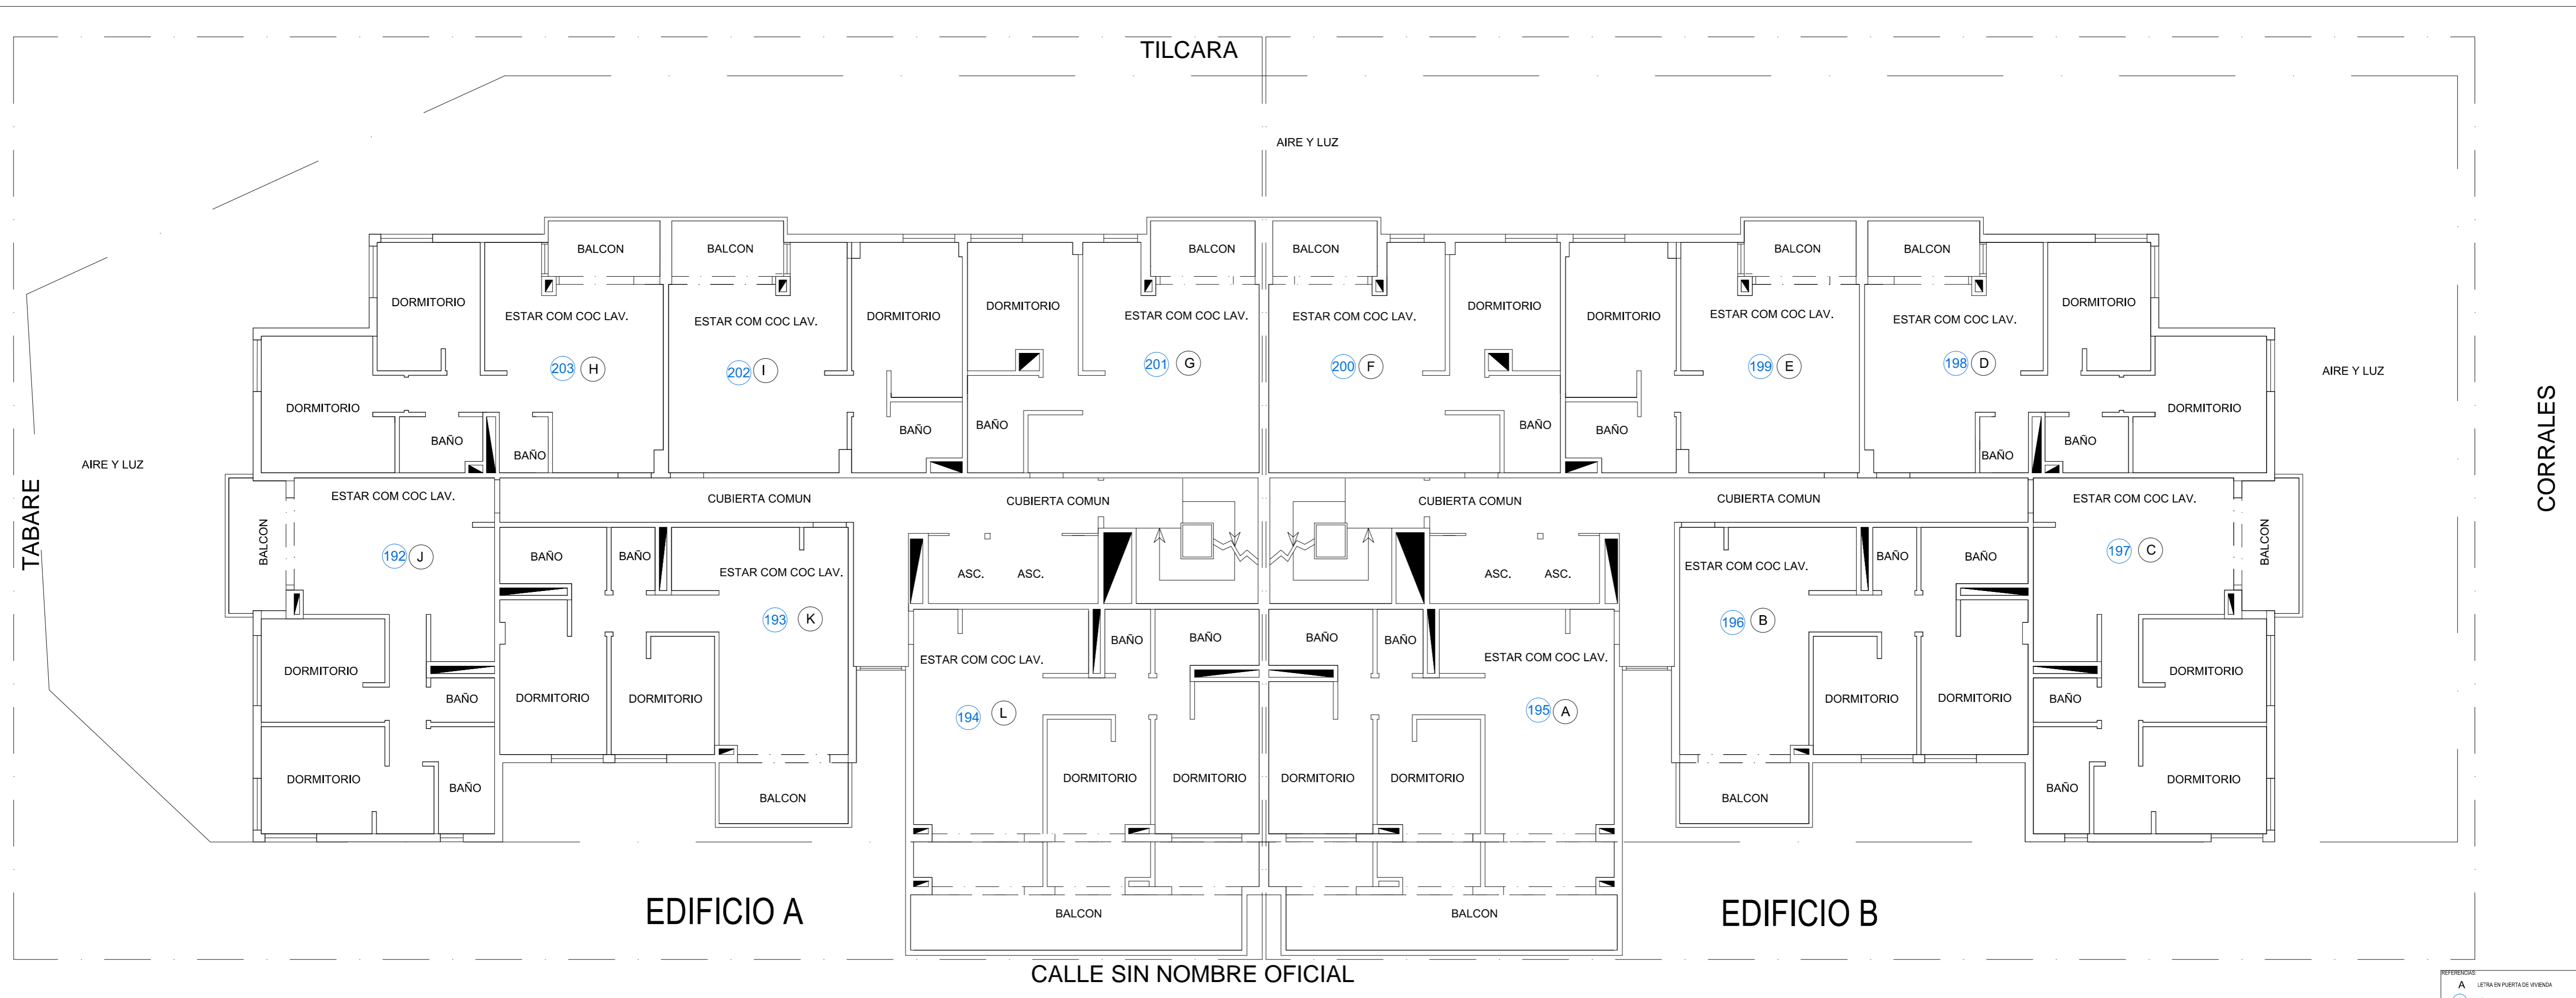

PLANO PLANTA SUBSUELO

DDUU EST. SAENZ

Plano de numeración Desarrollos Urbanísticos

SECTOR 4

PLANO PLANTA PISO UNO

DDUU EST. SAENZ

Plano de numeración Desarrollos Urbanísticos

SECTOR 4

PLANO PISO DOS

PLANO DE UBICACION

REFERENCIAS
 A LETRA EN PUERTA DE VIVIENDA
 197 NÚMERO DE UFP DE VIVIENDA

DDUU EST. SAENZ

Plano de numeración Desarrollos Urbanísticos

SECTOR 4

PLANO PISO TRES

REFERENCIAS:
 A LETRA EN PUERTA DE VIVIENDA
 1 NÚMERO DE UFF DE VIVIENDA

PLANO DE UBICACION

DDUU EST. SAENZ

Plano de numeración Desarrollos Urbanísticos

SECTOR 4

PLANO PISO CUATRO

REFERENCIAS:
 A LETRA EN PUERTA DE VIVIENDA
 1 NÚMERO DE UFF DE VIVIENDA

PLANO DE UBICACION

DDUU EST. SAENZ

SECTOR 4

PLANO PISO AZOTEA

PLANO DE UBICACION