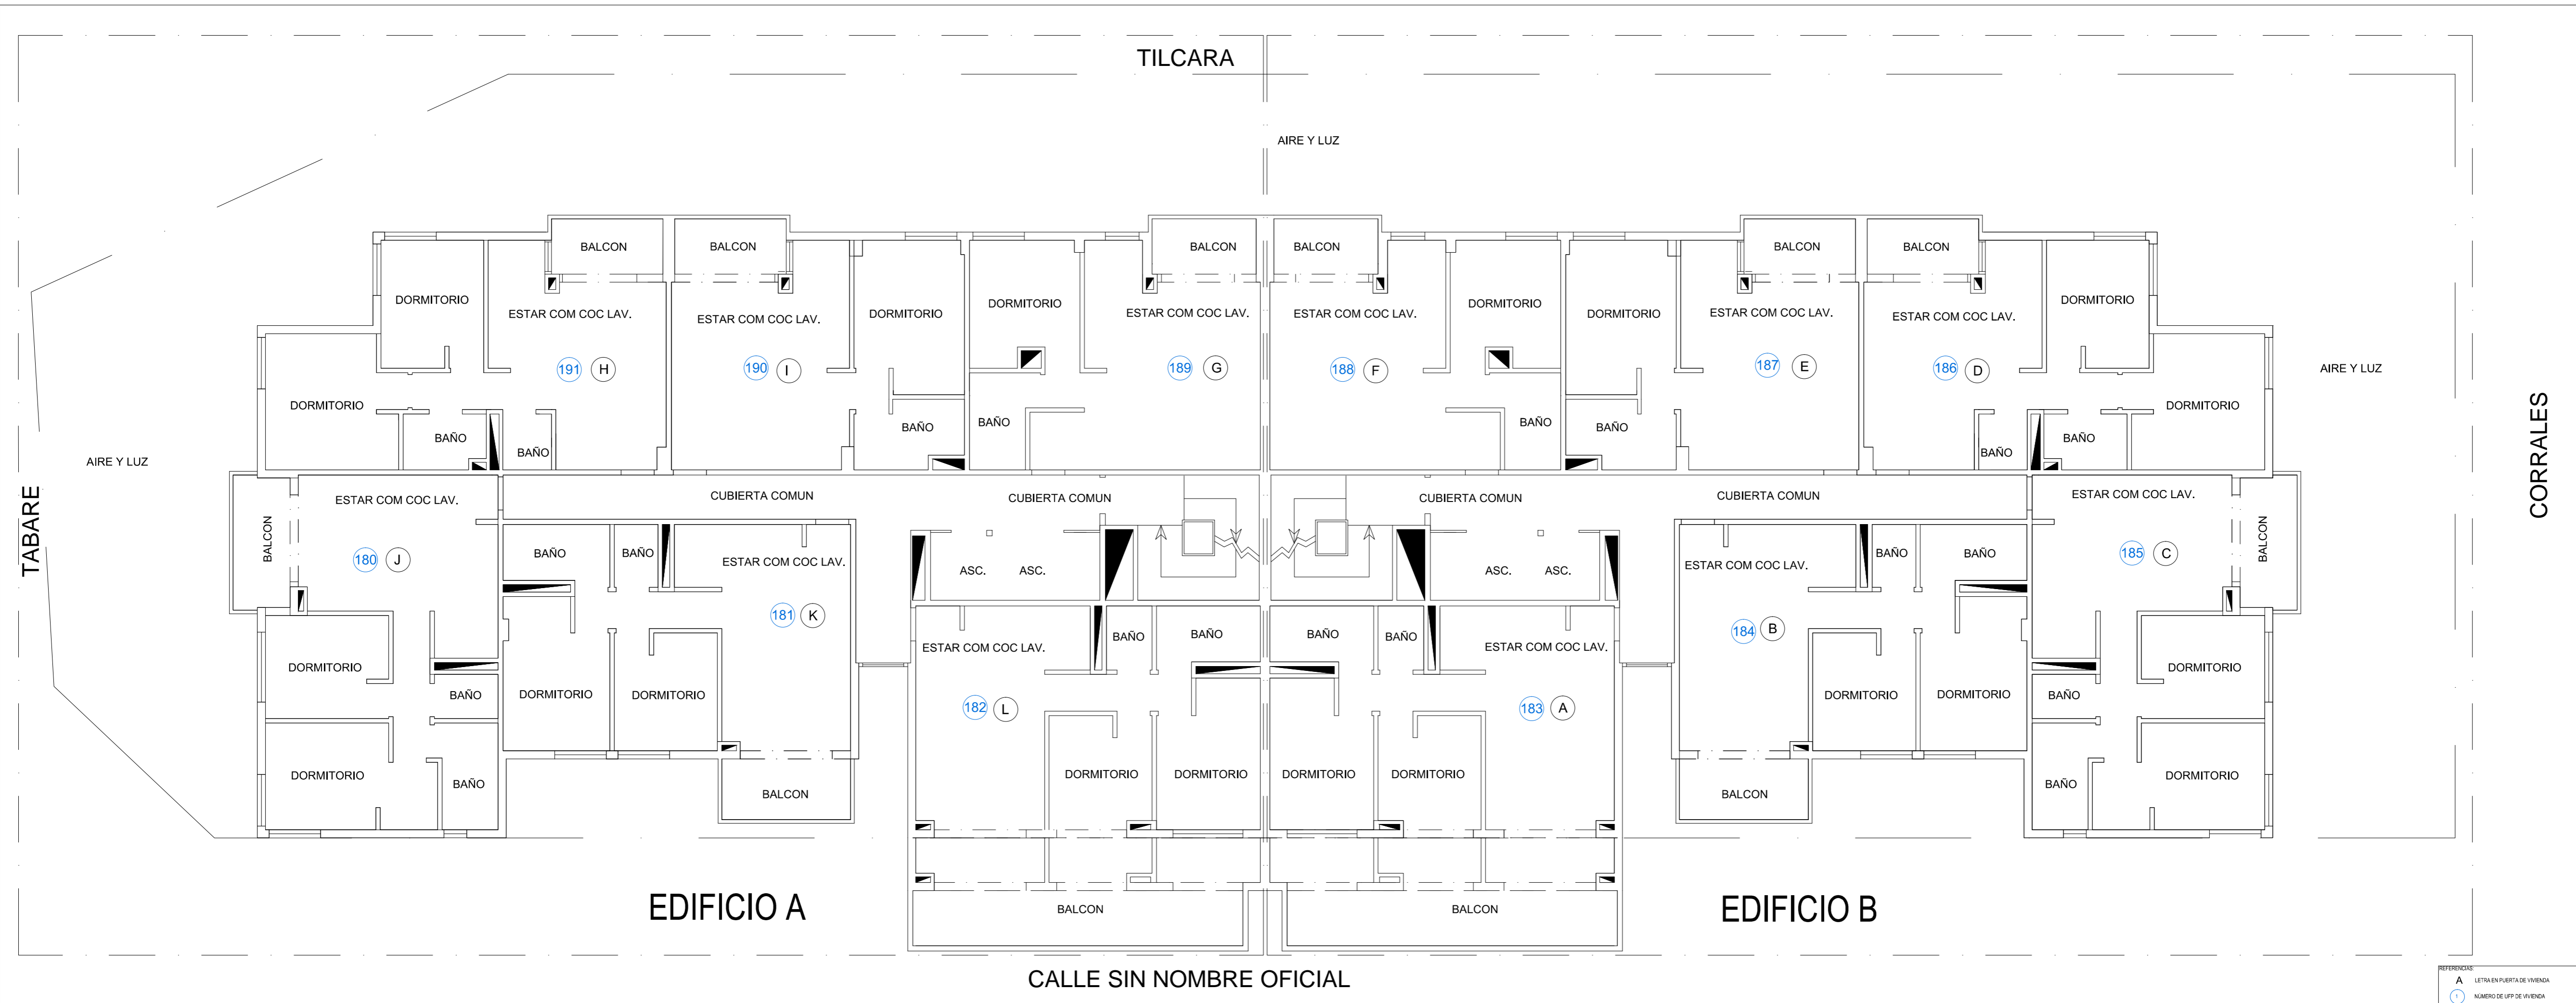

DDUU EST. SAENZ

Plano de numeración Desarrollos Urbanísticos

SECTOR 4

PLANO PLANTA PISO UNO