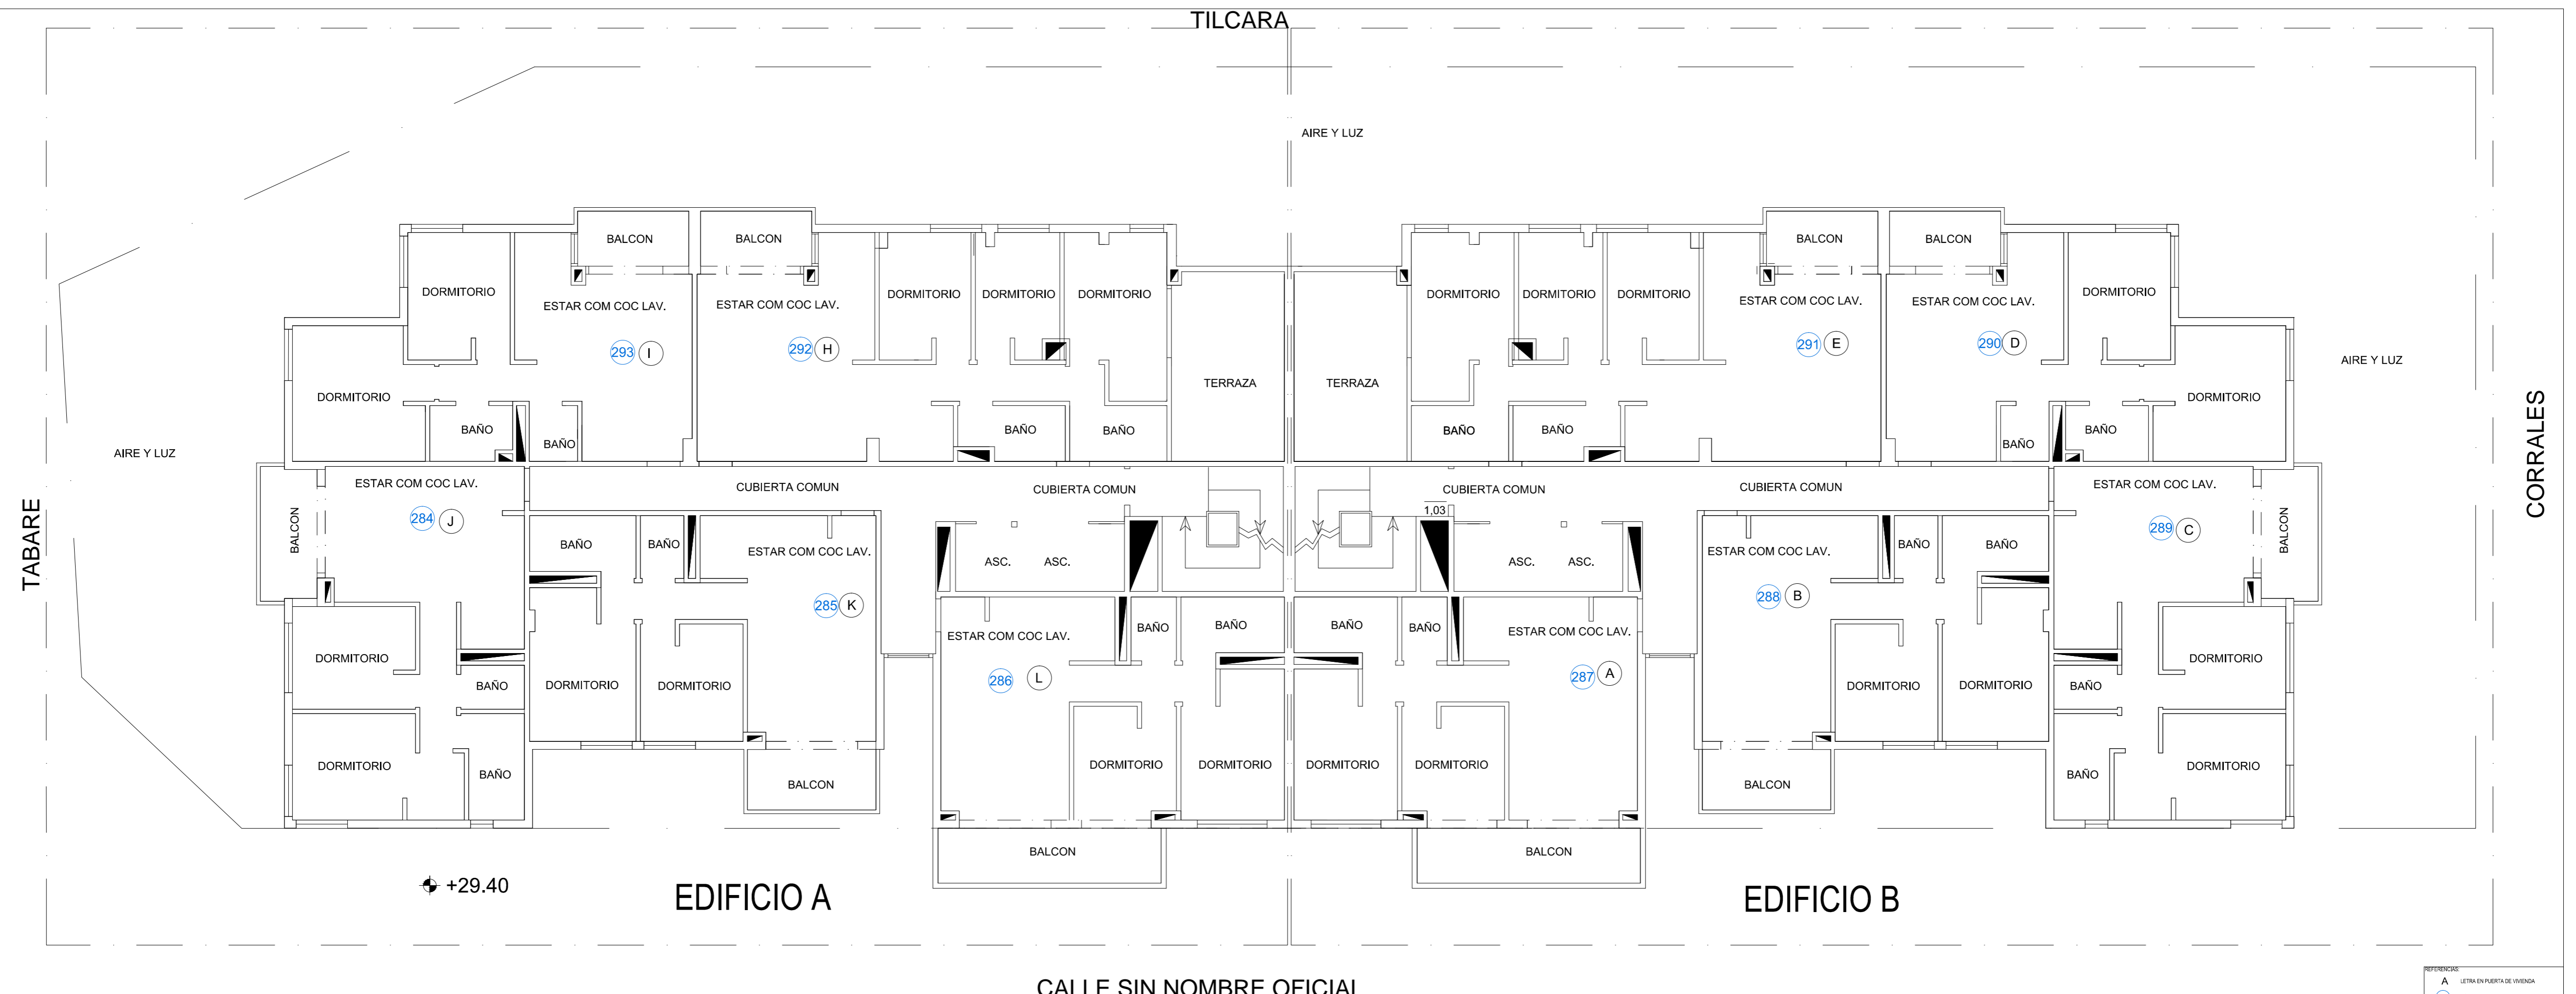

PLANO PISO DOS

PLANO DE UBICACION

REFERENCIAS
 A LETRA EN PUERTA DE VIVIENDA
 197 NÚMERO DE UFP DE VIVIENDA

DDUU EST. SAENZ

Plano de numeración Desarrollos Urbanísticos

SECTOR 4

PLANO PISO TRES

REFERENCIAS:
 A LETRA EN PUERTA DE VIVIENDA
 1 NÚMERO DE UFF DE VIVIENDA

PLANO PISO OCHO

DDUU EST. SAENZ

SECTOR 4

Plano de numeración Desarrollos Urbanísticos

PLANO PISO NUEVE

PLANO DE UBICACION

REFERENCIAS:
 A LETRA EN FUERTA DE VIVENDA
 1 NÚMERO DE UFF DE VIVENDA

DDUU EST. SAENZ

SECTOR 4

PLANO PISO AZOTEA

PLANO DE UBICACION