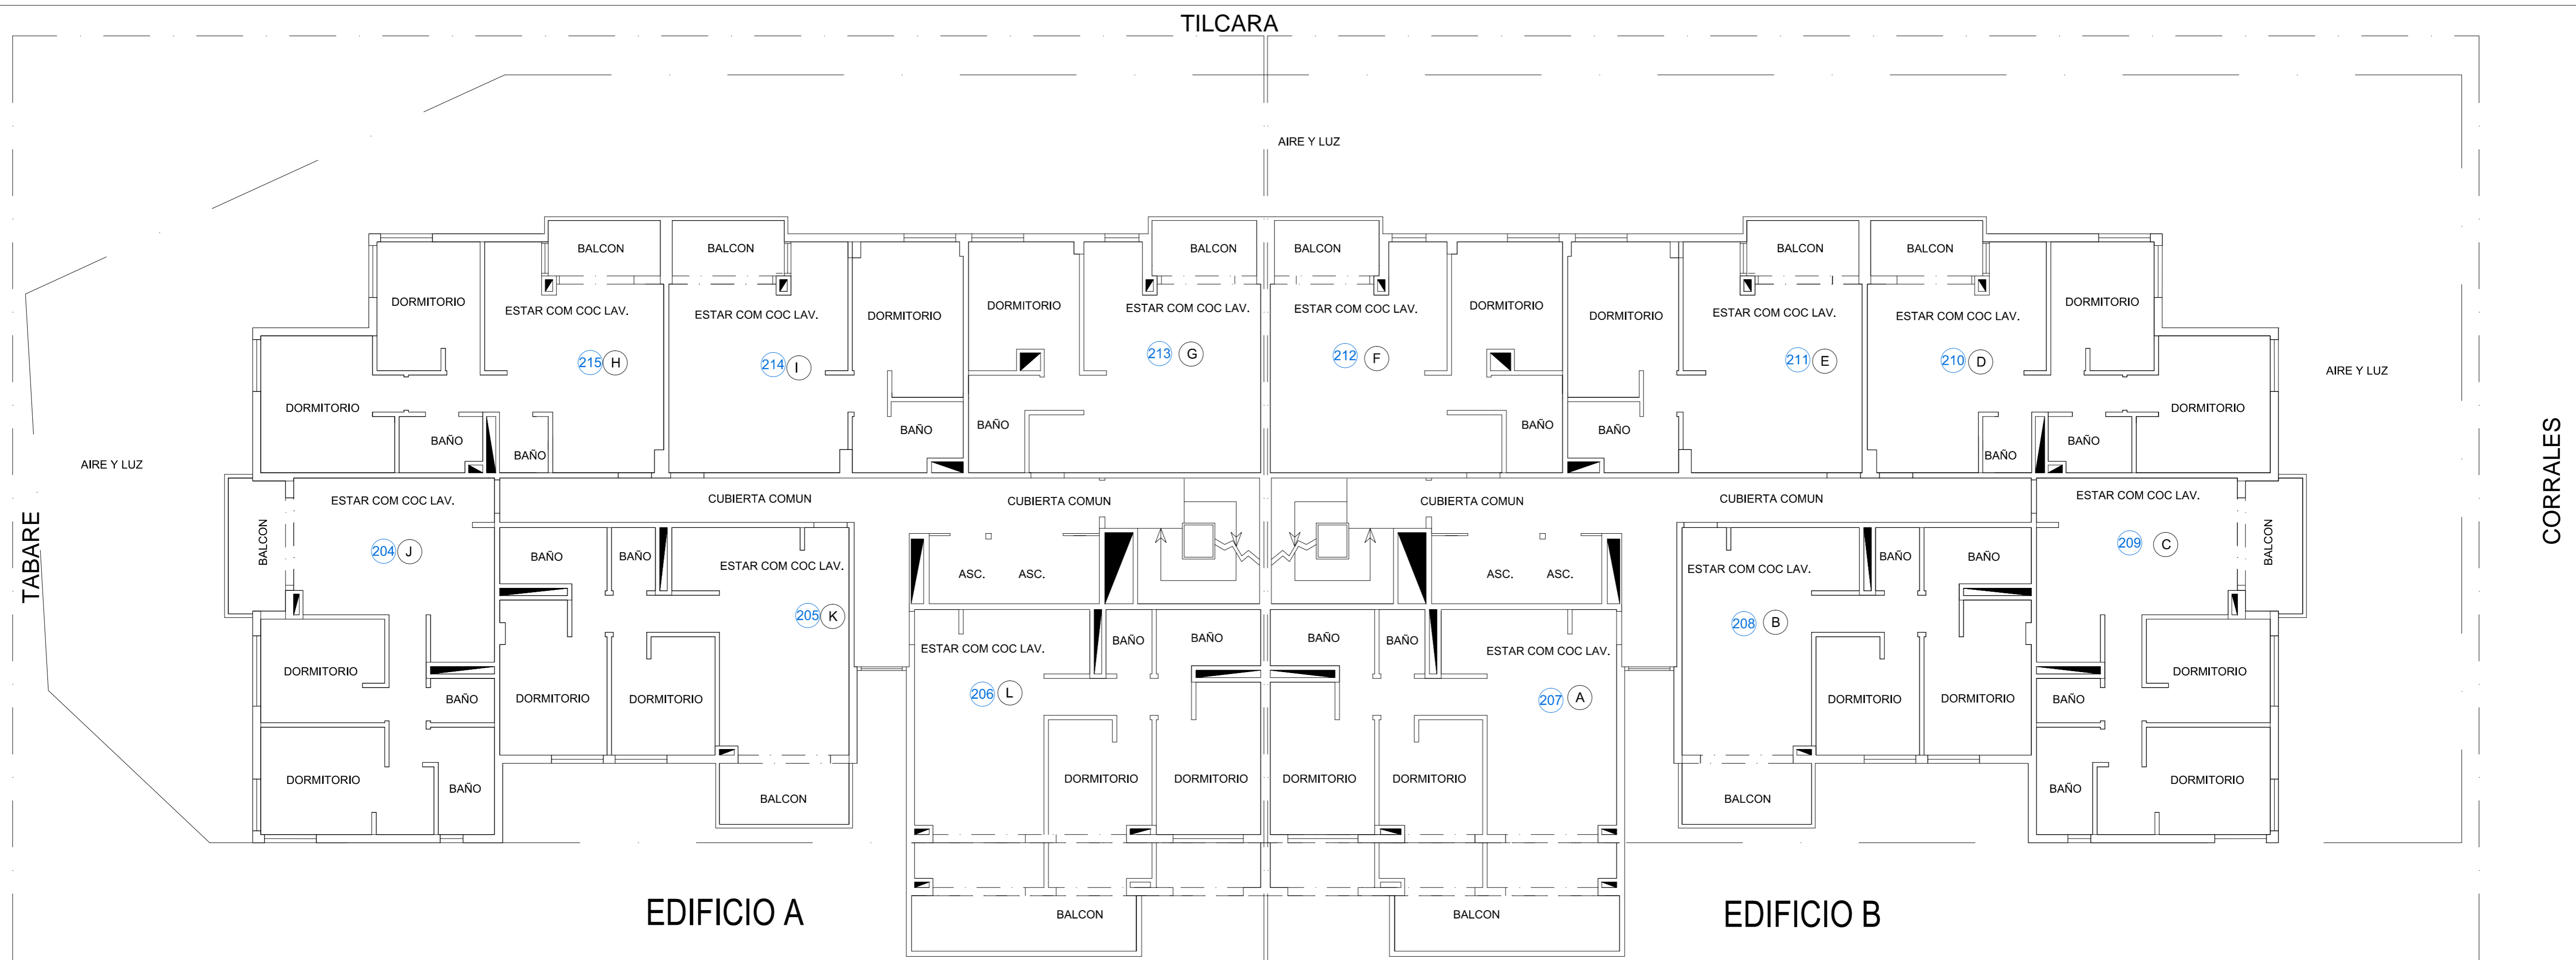

PLANO PLANTA SUBSUELO

DDUU EST. SAENZ

Plano de numeración Desarrollos Urbanísticos

SECTOR 4

PLANO PLANTA PISO UNO

DDUU EST. SAENZ

Plano de numeración Desarrollos Urbanísticos

SECTOR 4

PLANO PISO DOS

PLANO DE UBICACION

REFERENCIAS
 A LETRA EN PUERTA DE VIVIENDA
 197 NÚMERO DE UFP DE VIVIENDA

DDUU EST. SAENZ

Plano de numeración Desarrollos Urbanísticos

SECTOR 4

PLANO PISO TRES

REFERENCIAS:
 A LETRA EN PUERTA DE VIVIENDA
 1 NÚMERO DE UFF DE VIVIENDA

PLANO DE UBICACION

DDUU EST. SAENZ

Plano de numeración Desarrollos Urbanísticos

SECTOR 4

PLANO PISO CUATRO

REFERENCIAS:
 A LETRA EN PUERTA DE VIVIENDA
 1 NÚMERO DE UFF DE VIVIENDA

PLANO DE UBICACION

DDUU EST. SAENZ

SECTOR 4

PLANO PISO AZOTEA

PLANO DE UBICACION