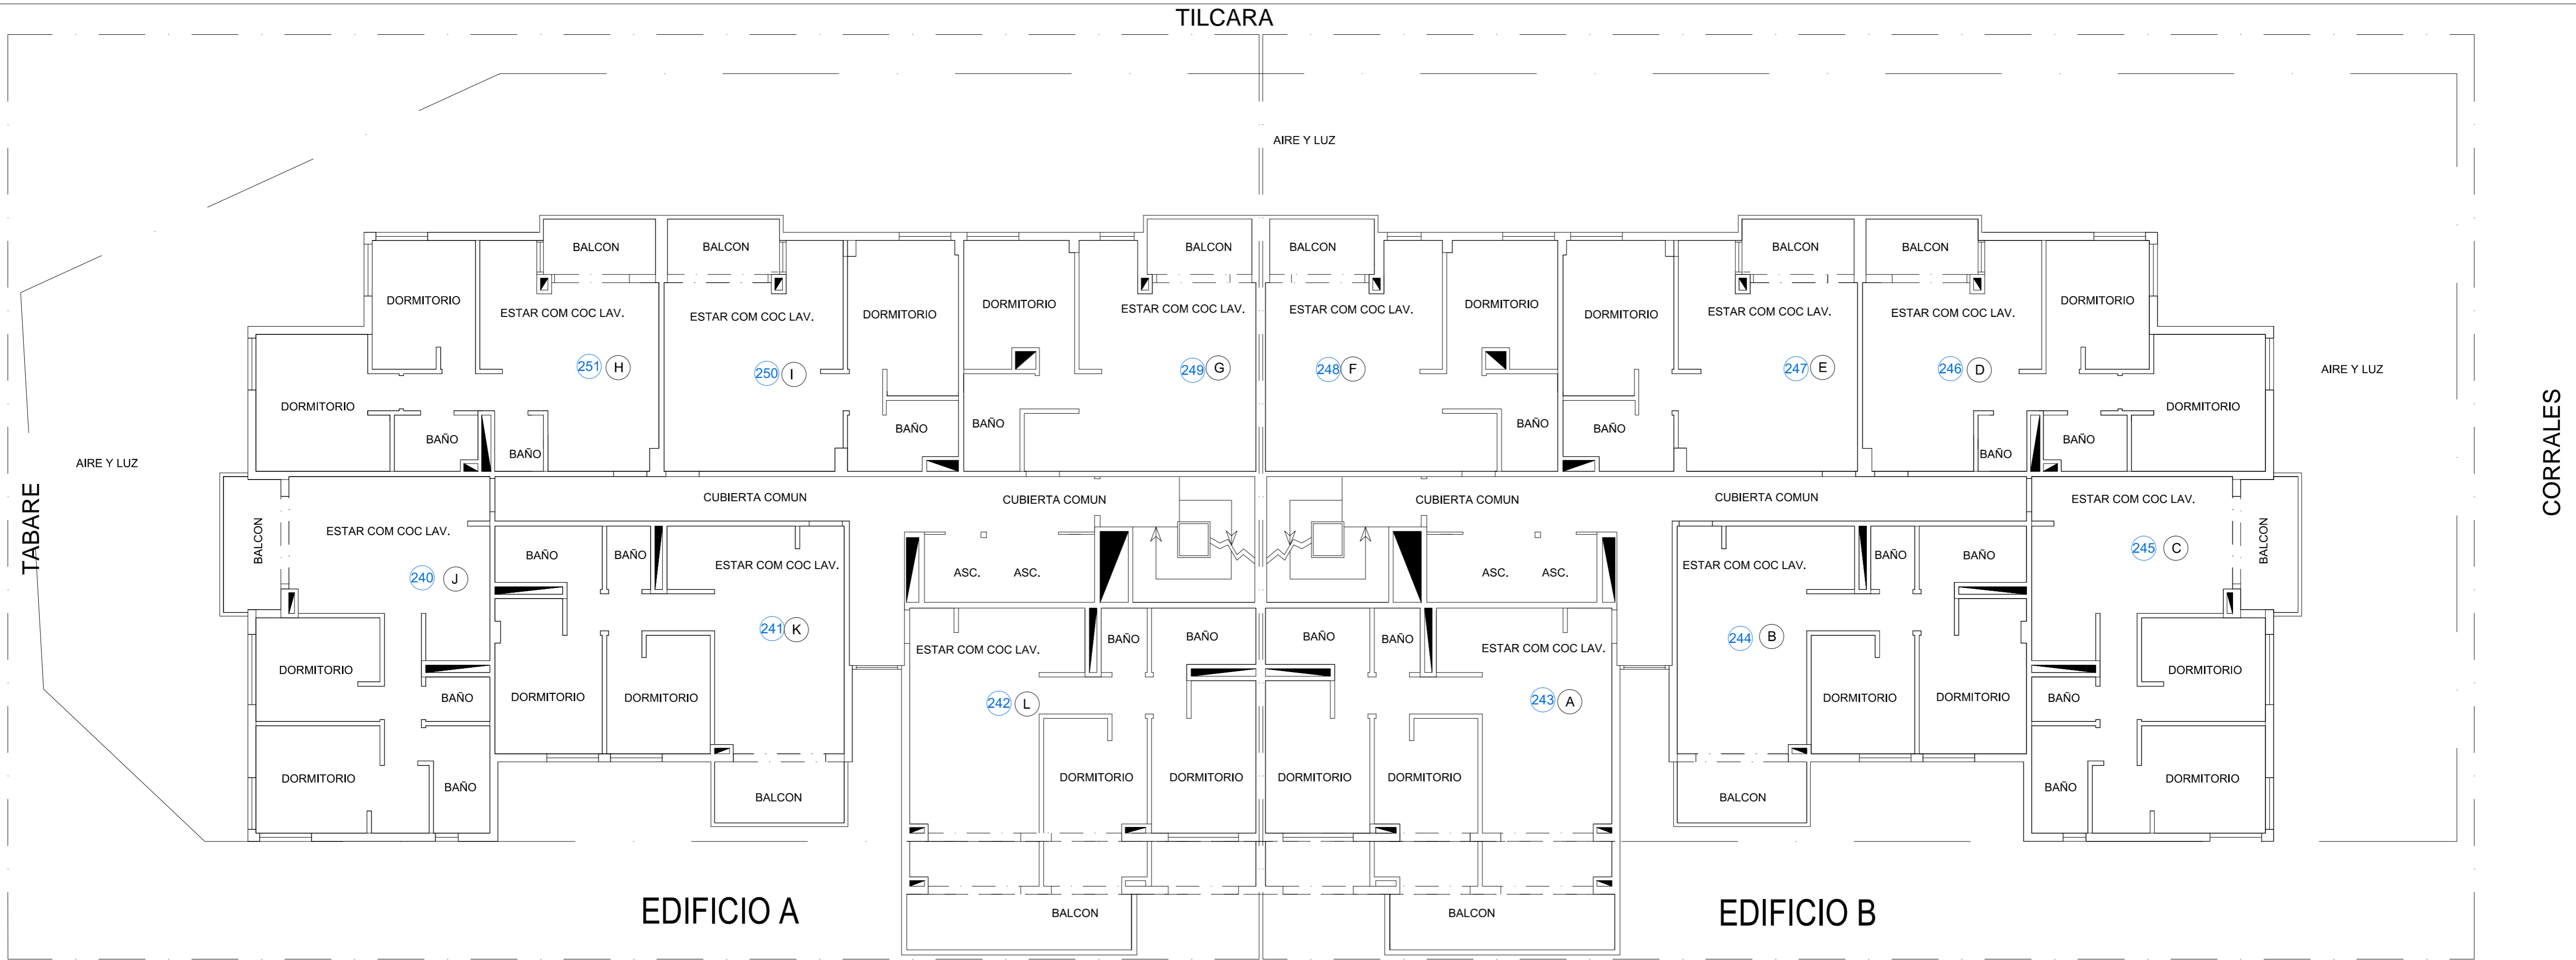

DDUU EST. SAENZ

SECTOR 4

Plano de numeración Desarrollos Urbanísticos

PLANO PISO SEIS

REFERENCIAS:
A LETRA EN PUERTA DE VIVIENDA
1 NÚMERO DE UFF DE VIVIENDA