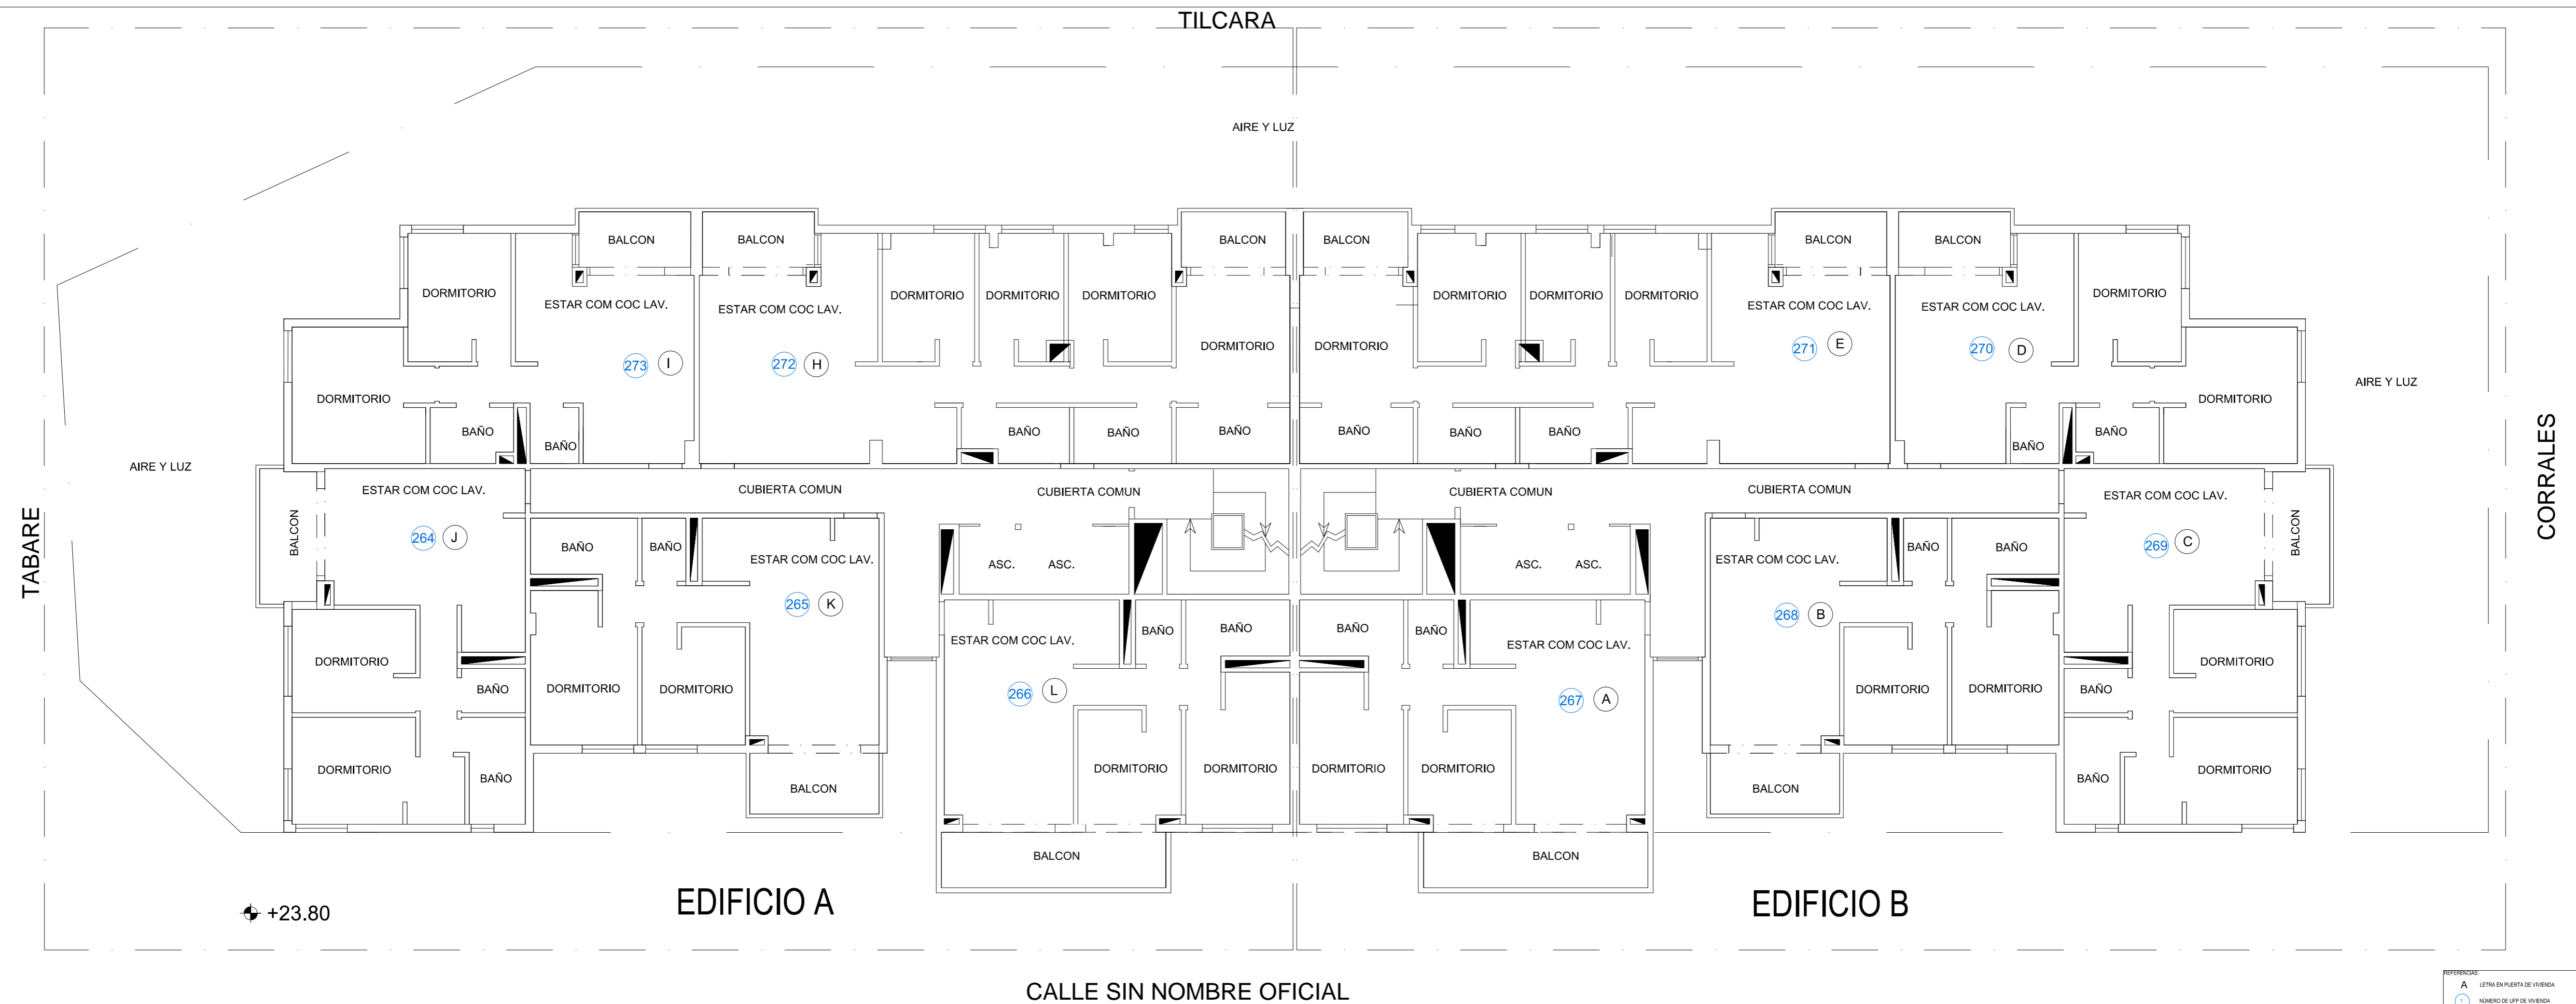

PLANO PISO DOS

PLANO DE UBICACION

REFERENCIAS
 A LETRA EN PUERTA DE VIVIENDA
 197 NÚMERO DE UFP DE VIVIENDA

DDUU EST. SAENZ

Plano de numeración Desarrollos Urbanísticos

SECTOR 4

PLANO PISO TRES

REFERENCIAS:
 A LETRA EN PUERTA DE VIVIENDA
 1 NÚMERO DE UFF DE VIVIENDA

PLANO DE UBICACION

DDUU EST. SAENZ

Plano de numeración Desarrollos Urbanísticos

SECTOR 4

PLANO PISO SIETE

DDUU EST. SAENZ

Plano de numeración Desarrollos Urbanísticos

SECTOR 4

PLANO PISO OCHO

DDUU EST. SAENZ

SECTOR 4

Plano de numeración Desarrollos Urbanísticos

PLANO PISO NUEVE

PLANO DE UBICACION

REFERENCIAS:
 A LETRA EN FUERTA DE VIVENDA
 1 NÚMERO DE UFF DE VIVENDA

DDUU EST. SAENZ

SECTOR 4

PLANO PISO AZOTEA

PLANO DE UBICACION