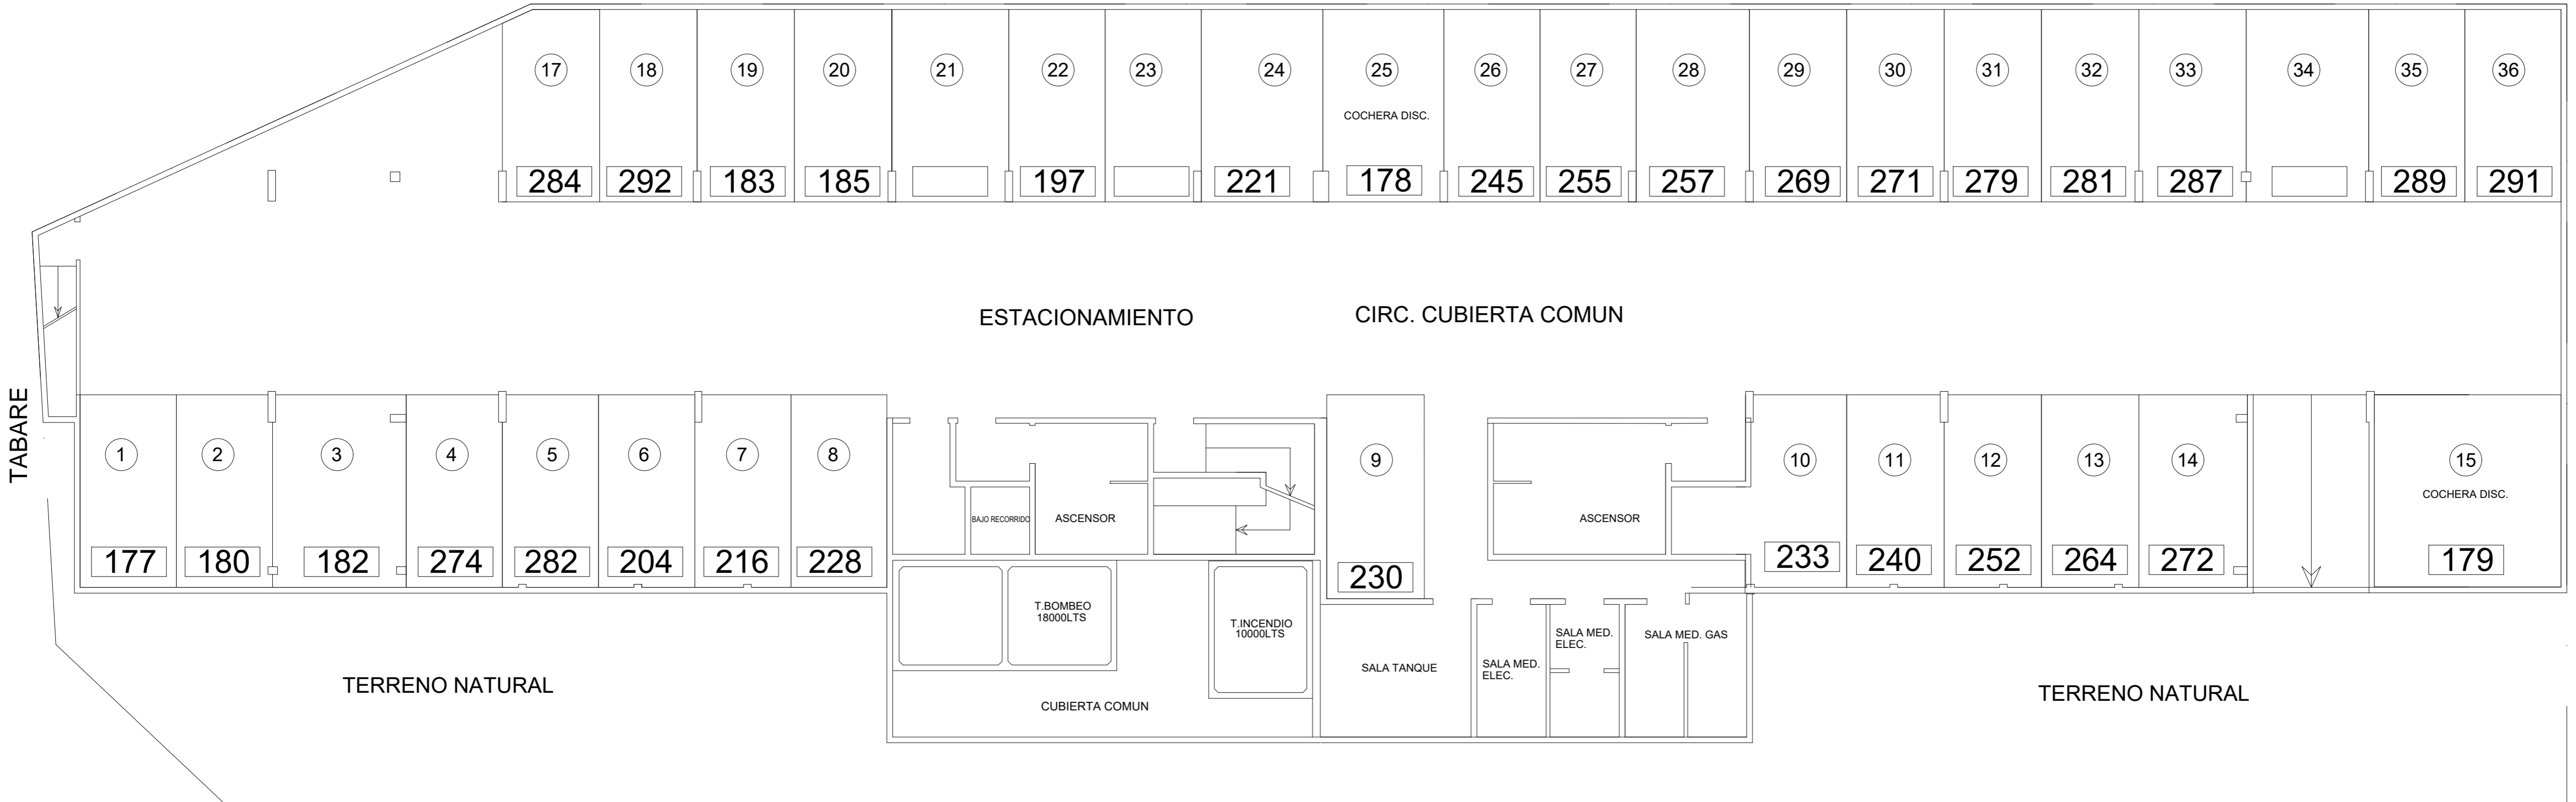

TILCARA

CORRALES

CALLE SIN NOMBRE OFICIAL

- REFERENCIAS:
- 1 NÚMERO UCP - UFP DE COCHERA
 - 59 NÚMERO UFP DE VIVIENDA ASIGNADA

DDUU EST. SAENZ

SECTOR 4

PLANO DE UBICACION

Plano de numeración Desarrollos Urbanísticos

PLANO PISO DOS

PLANO DE UBICACION

REFERENCIAS
 A LETRA EN PUERTA DE VIVIENDA
 197 NÚMERO DE UFP DE VIVIENDA

DDUU EST. SAENZ

Plano de numeración Desarrollos Urbanísticos

SECTOR 4

PLANO PISO TRES

REFERENCIAS:
 A LETRA EN PUERTA DE VIVIENDA
 1 NÚMERO DE UFF DE VIVIENDA

PLANO DE UBICACION

DDUU EST. SAENZ

Plano de numeración Desarrollos Urbanísticos

SECTOR 4

PLANO PISO CUATRO

REFERENCIAS:
 A LETRA EN PUERTA DE VIVIENDA
 1 NÚMERO DE UFF DE VIVIENDA

PLANO DE UBICACION

DDUU EST. SAENZ

SECTOR 4

PLANO PISO AZOTEA

PLANO DE UBICACION