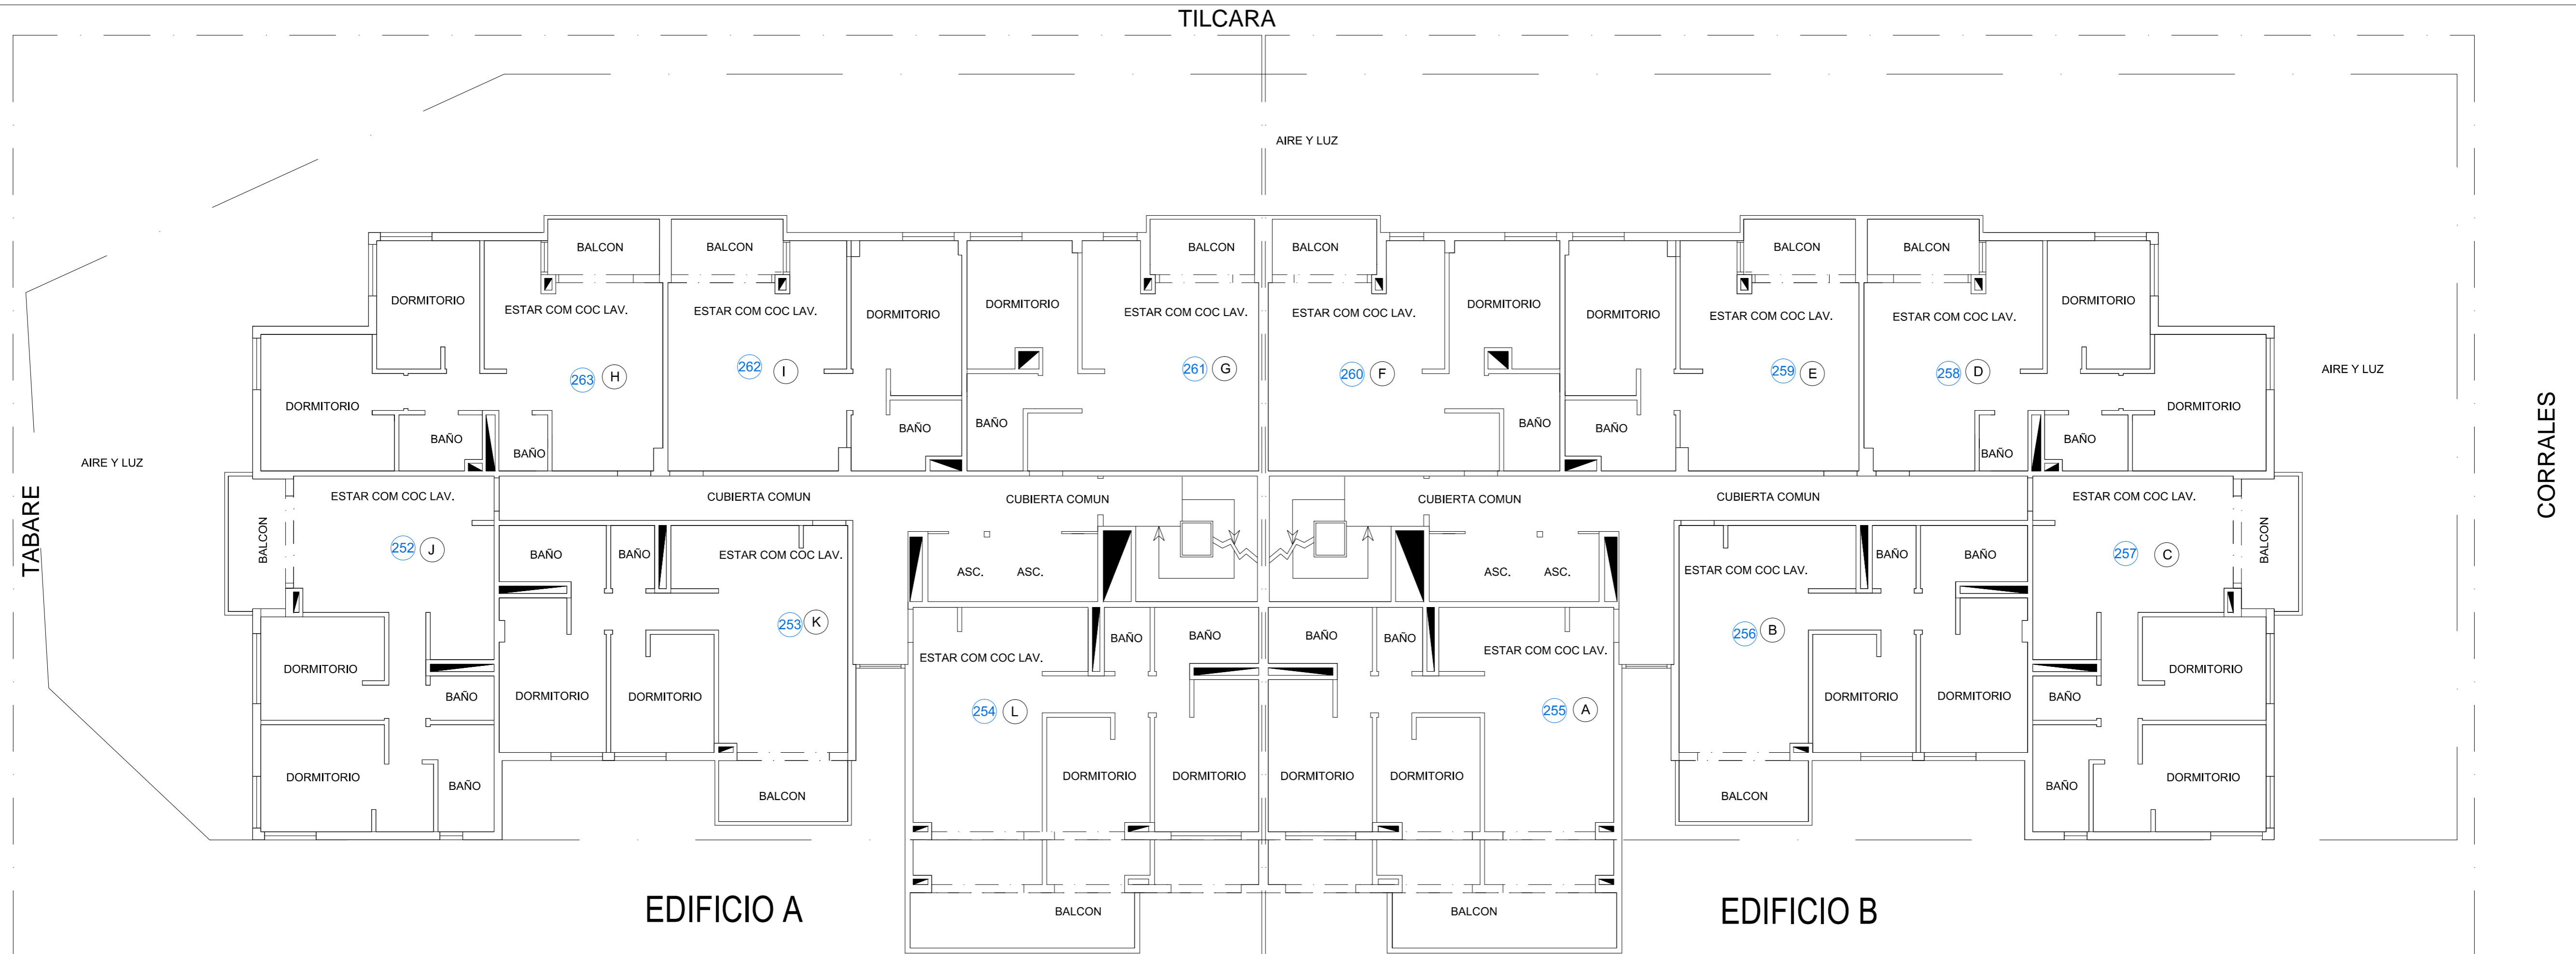

DDUU EST. SAENZ

Plano de numeración Desarrollos Urbanísticos

SECTOR 4

PLANO PISO SIETE