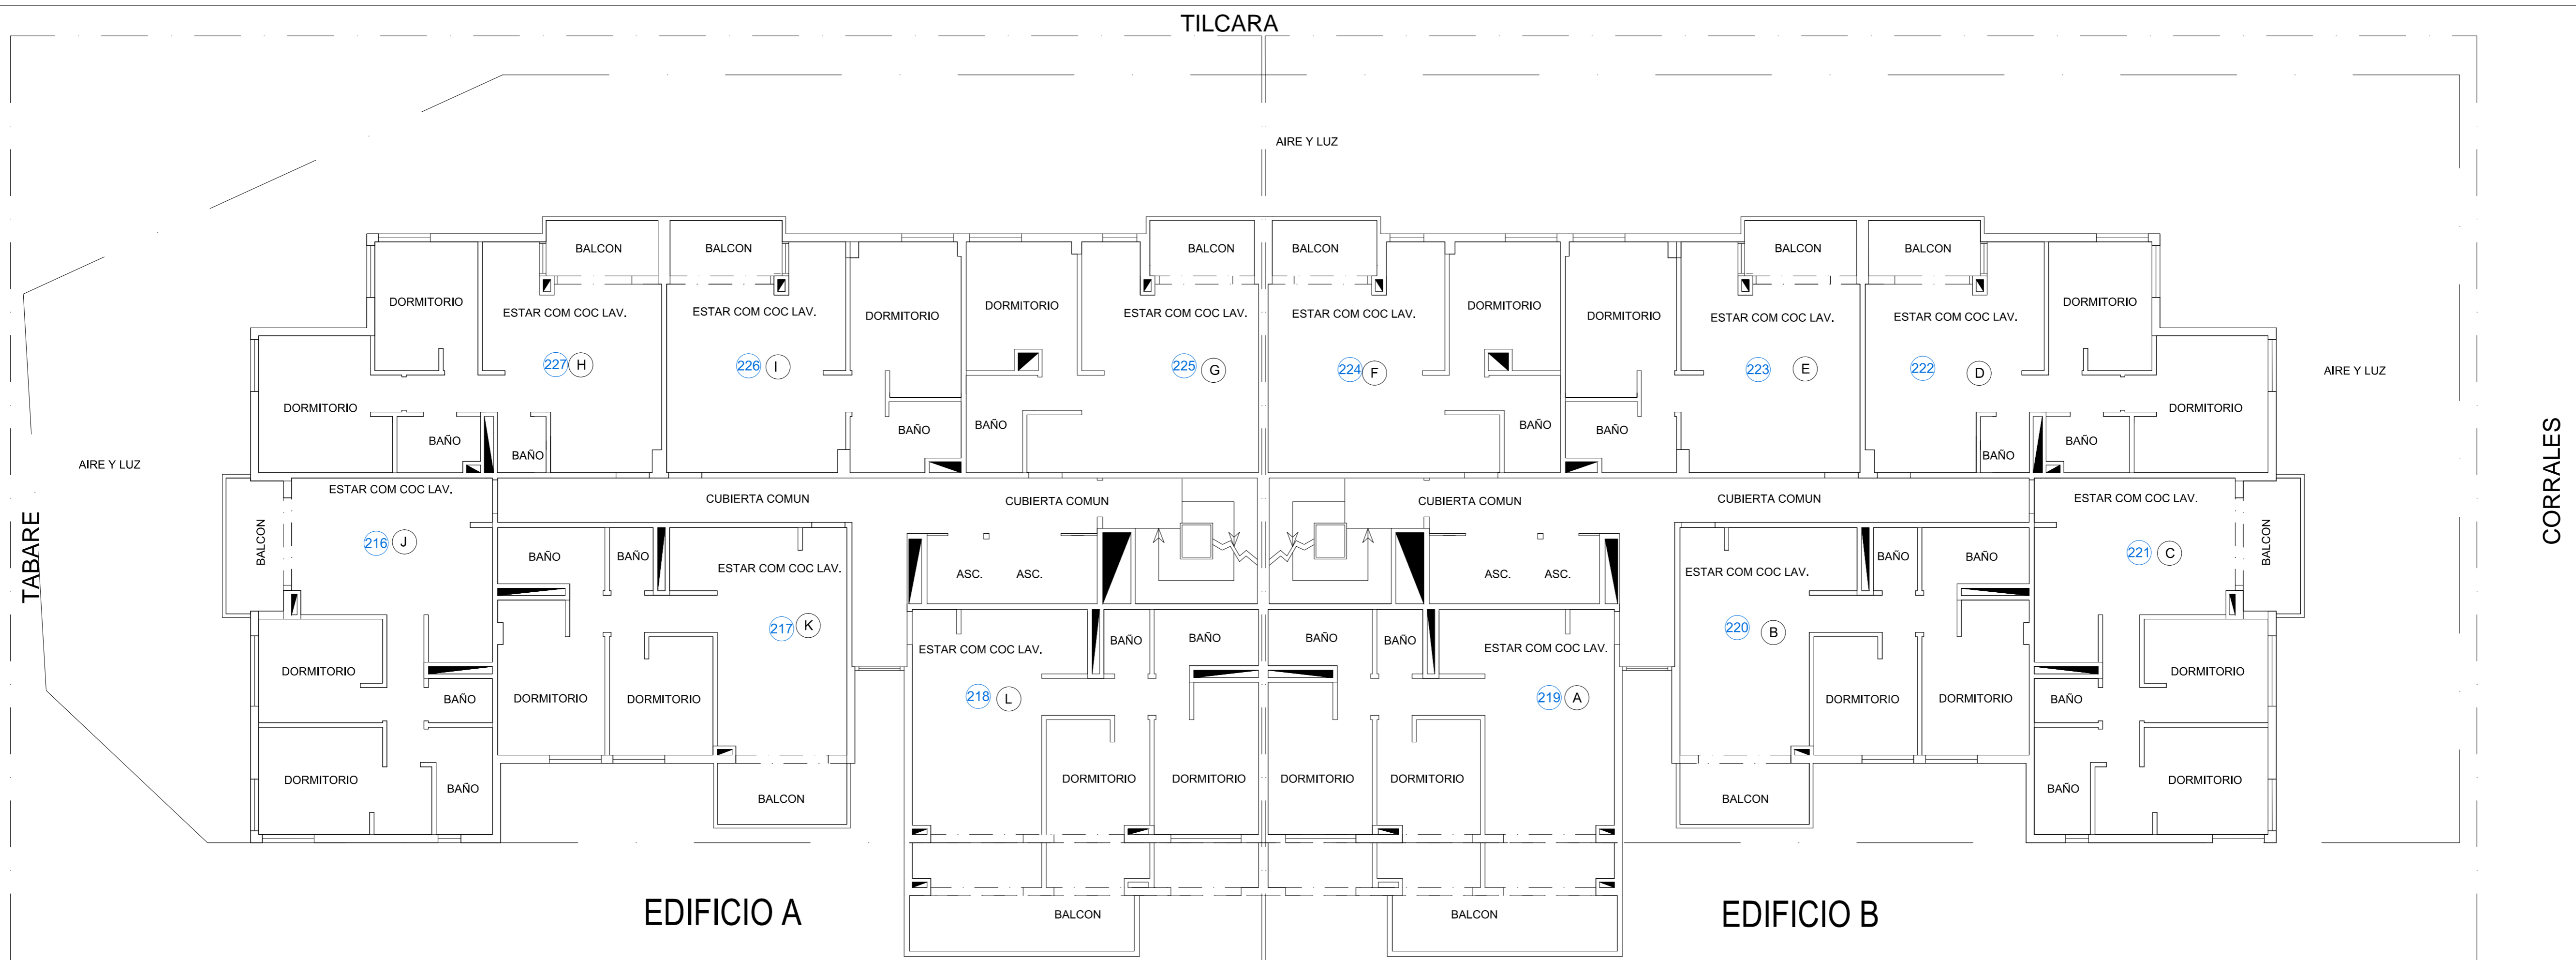

PLANO PISO DOS

PLANO DE UBICACION

REFERENCIAS
 A LETRA EN PUERTA DE VIVIENDA
 197 NÚMERO DE UFP DE VIVIENDA

DDUU EST. SAENZ

Plano de numeración Desarrollos Urbanísticos

SECTOR 4

PLANO PISO TRES

REFERENCIAS:
 A LETRA EN PUERTA DE VIVIENDA
 1 NÚMERO DE UFF DE VIVIENDA

PLANO DE UBICACION

DDUU EST. SAENZ

Plano de numeración Desarrollos Urbanísticos

SECTOR 4

PLANO PISO CUATRO

REFERENCIAS:
 A LETRA EN PUERTA DE VIVIENDA
 1 NÚMERO DE UFF DE VIVIENDA

PLANO DE UBICACION

DDUU EST. SAENZ

SECTOR 4

PLANO PISO AZOTEA

PLANO DE UBICACION