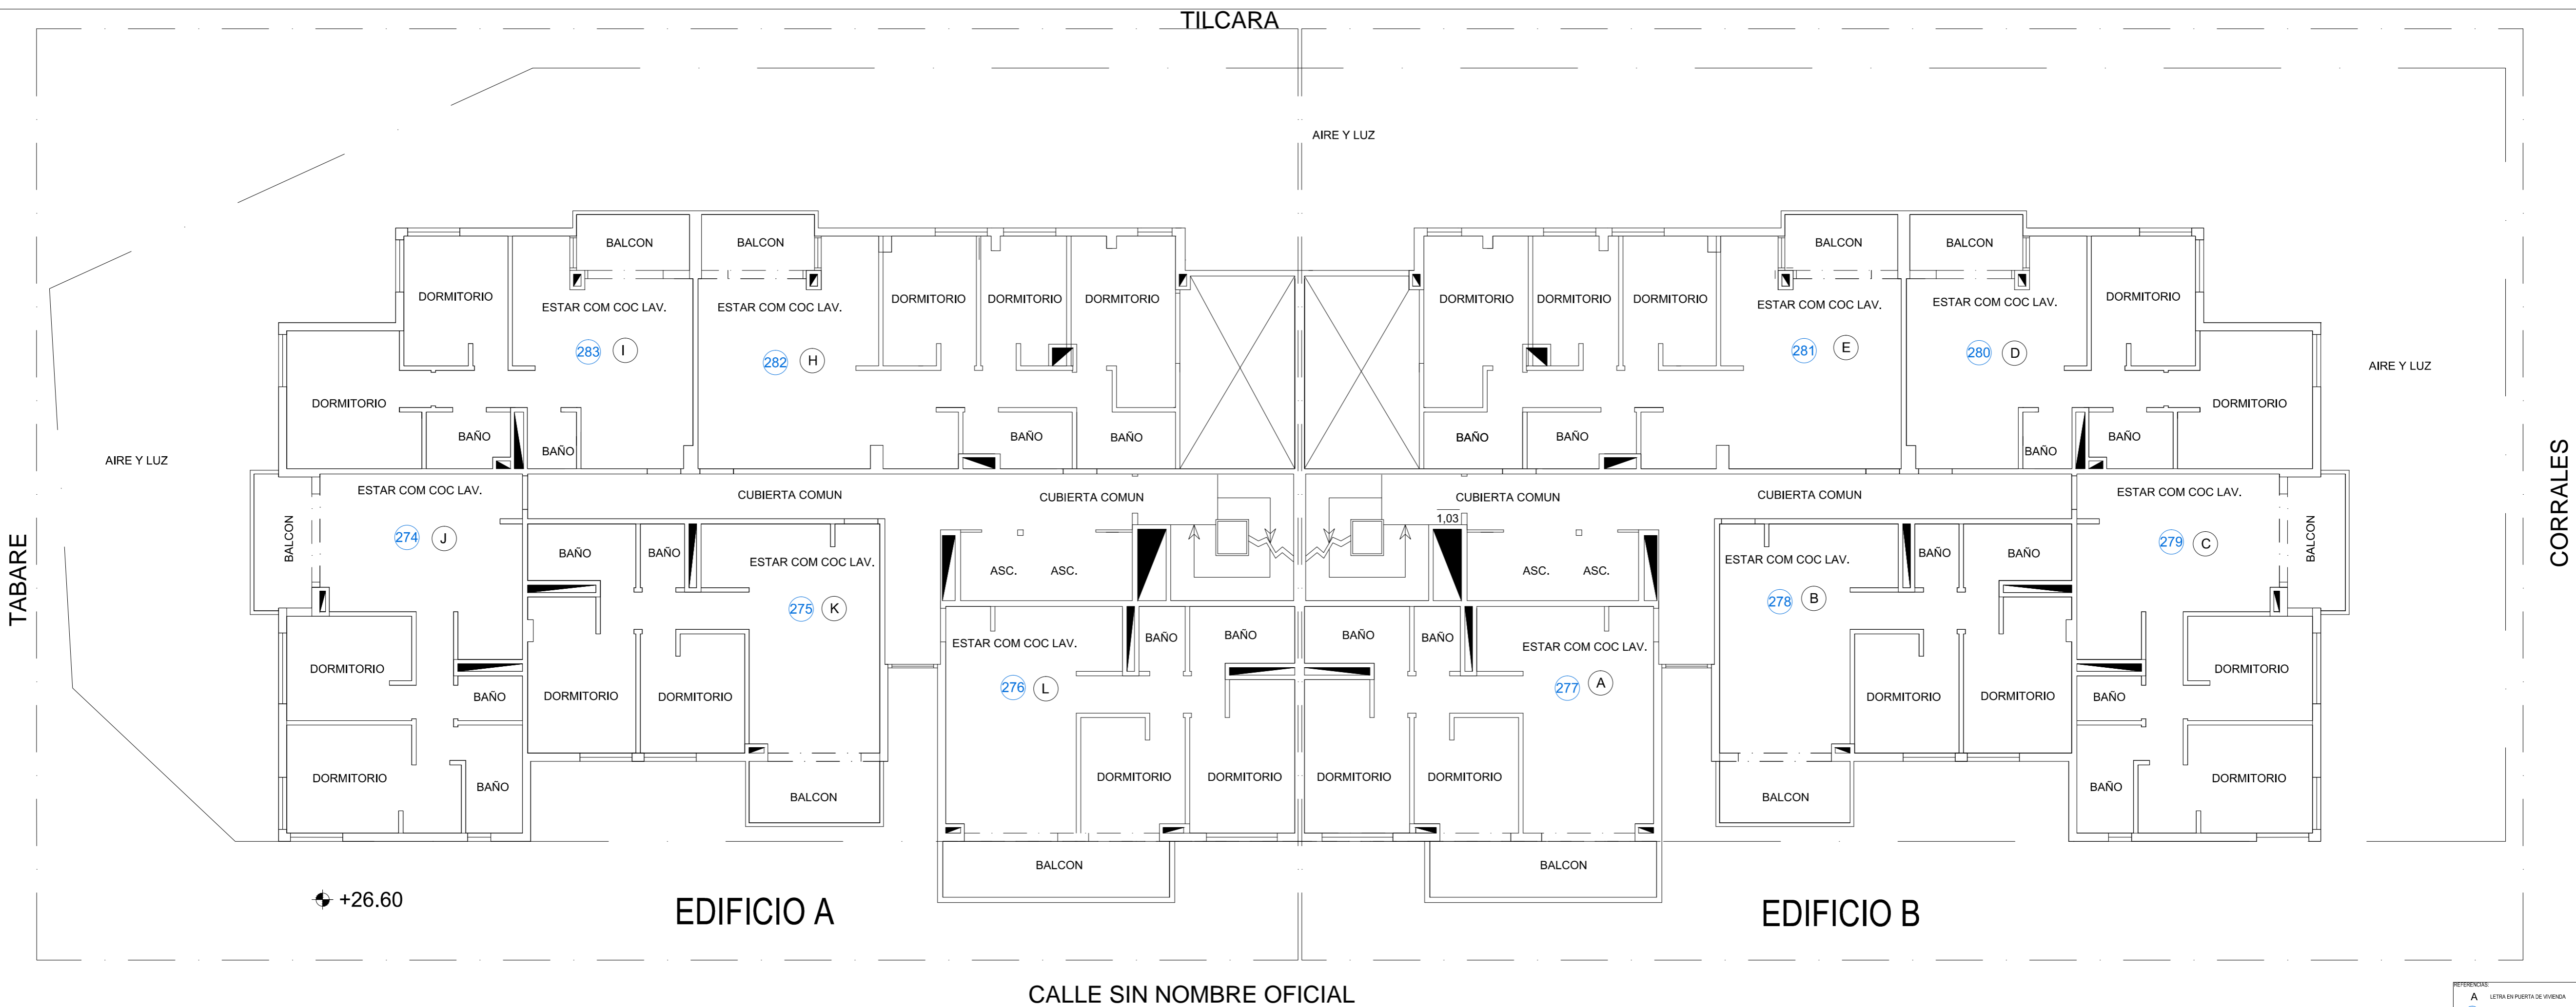

PLANO PISO DOS

PLANO DE UBICACION

REFERENCIAS
 A LETRA EN PUERTA DE VIVIENDA
 197 NÚMERO DE UFP DE VIVIENDA

DDUU EST. SAENZ

Plano de numeración Desarrollos Urbanísticos

SECTOR 4

PLANO PISO TRES

REFERENCIAS:
 A LETRA EN PUERTA DE VIVIENDA
 1 NÚMERO DE UFF DE VIVIENDA

PLANO DE UBICACION

DDUU EST. SAENZ

Plano de numeración Desarrollos Urbanísticos

SECTOR 4

PLANO PISO SIETE

DDUU EST. SAENZ

Plano de numeración Desarrollos Urbanísticos

SECTOR 4

PLANO PISO OCHO

DDUU EST. SAENZ

SECTOR 4

Plano de numeración Desarrollos Urbanísticos

PLANO PISO NUEVE

PLANO DE UBICACION

REFERENCIAS:
 A LETRA EN FUERTA DE VIVENDA
 1 NÚMERO DE UFF DE VIVENDA

DDUU EST. SAENZ

SECTOR 4

PLANO PISO AZOTEA

PLANO DE UBICACION