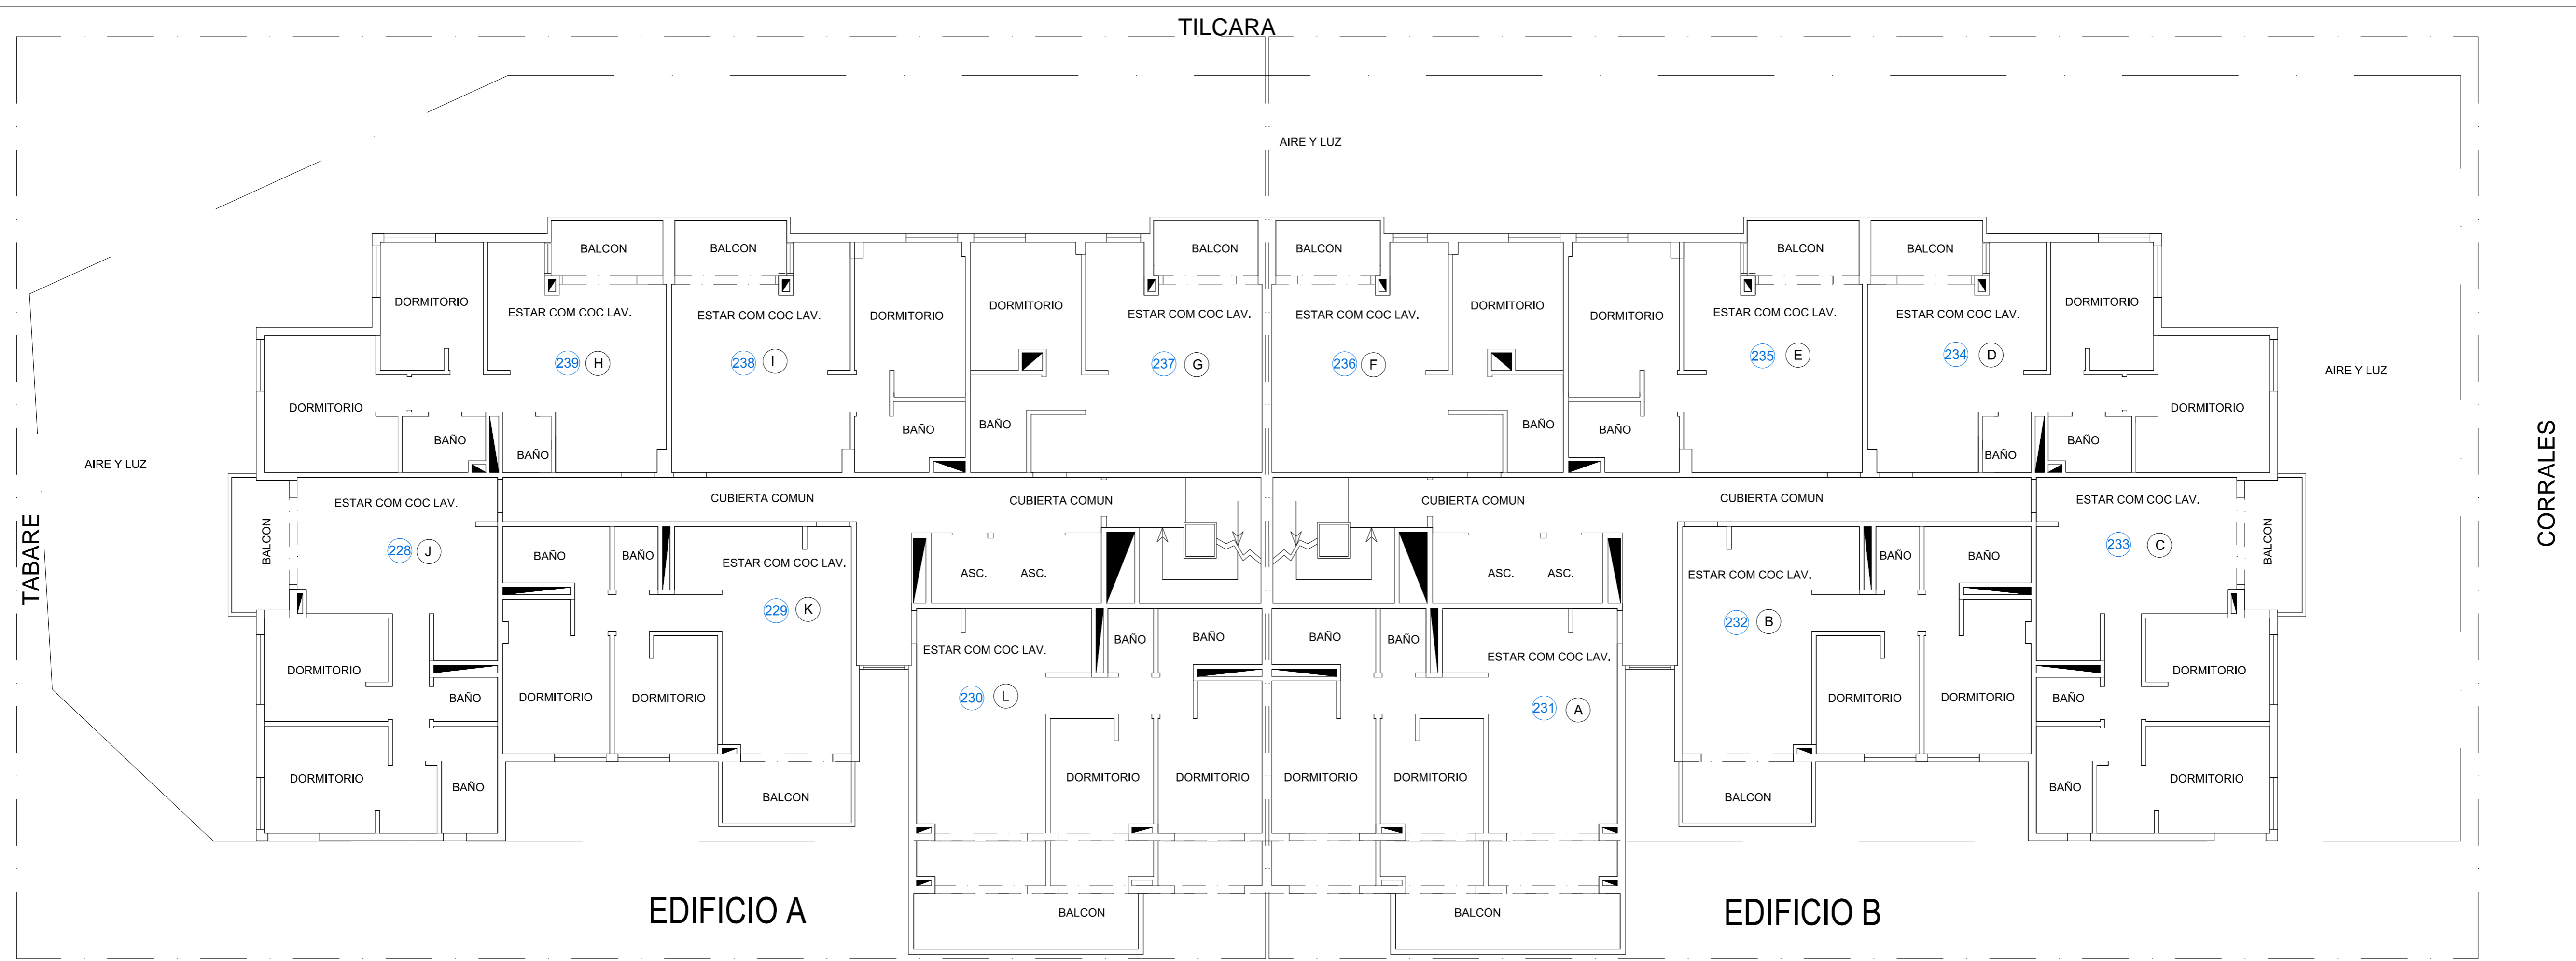

PLANO PISO DOS

PLANO DE UBICACION

REFERENCIAS
 A LETRA EN PUERTA DE VIVIENDA
 197 NÚMERO DE UFP DE VIVIENDA

DDUU EST. SAENZ

Plano de numeración Desarrollos Urbanísticos

SECTOR 4

PLANO PISO TRES

REFERENCIAS:
 A LETRA EN PUERTA DE VIVIENDA
 1 NÚMERO DE UFF DE VIVIENDA

PLANO DE UBICACION

DDUU EST. SAENZ

Plano de numeración Desarrollos Urbanísticos

SECTOR 4

PLANO PISO CUATRO

REFERENCIAS:
 A LETRA EN PUERTA DE VIVIENDA
 1 NÚMERO DE UFF DE VIVIENDA

PLANO DE UBICACION

DDUU EST. SAENZ

Plano de numeración Desarrollos Urbanísticos

SECTOR 4

PLANO PISO CINCO

DDUU EST. SAENZ

SECTOR 4

Plano de numeración Desarrollos Urbanísticos

PLANO PISO SEIS

REFERENCIAS:
 A LETRA EN PUERTA DE VIVIENDA
 1 NÚMERO DE UFF DE VIVIENDA

SECTOR 4

PLANO PISO AZOTEA

PLANO DE UBICACION