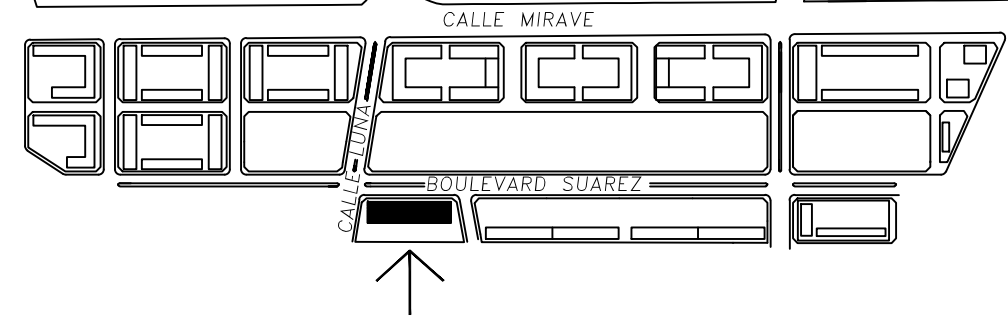

UBICACIÓN EDIFICIO EN EL PREDIO:

TORRE B

TORRE A

PISO 3

REFERENCIAS:

A LETRA EN PUERTA DE VIVIENDA

2052 NÚMERO DE UFP DE VIVIENDA

DDUU ESTACIÓN BUENOS AIRES  
PLANOS DE NUMERACIÓN Y FIRMAS  
Sector 2 (ex 12) TORRES A Y B

UBICACIÓN EDIFICIO EN EL PREDIO:

TORRE B

TORRE A

PISO 4

REFERENCIAS:

A	LETRA EN PUERTA DE VIVIENDA
2052	NÚMERO DE UFP DE VIVIENDA

DDUU ESTACIÓN BUENOS AIRES  
PLANOS DE NUMERACIÓN Y FIRMAS  
Sector 2 (ex 12) TORRES A Y B

UBICACIÓN EDIFICIO EN EL PREDIO:

TORRE B

TORRE A

**PISO 5**

REFERENCIAS:

**A** LETRA EN PUERTA DE VIVIENDA

**2052** NÚMERO DE UFP DE VIVIENDA

DDUU ESTACIÓN BUENOS AIRES  
PLANOS DE NUMERACIÓN Y FIRMAS  
Sector 2 (ex 12) TORRES A Y B