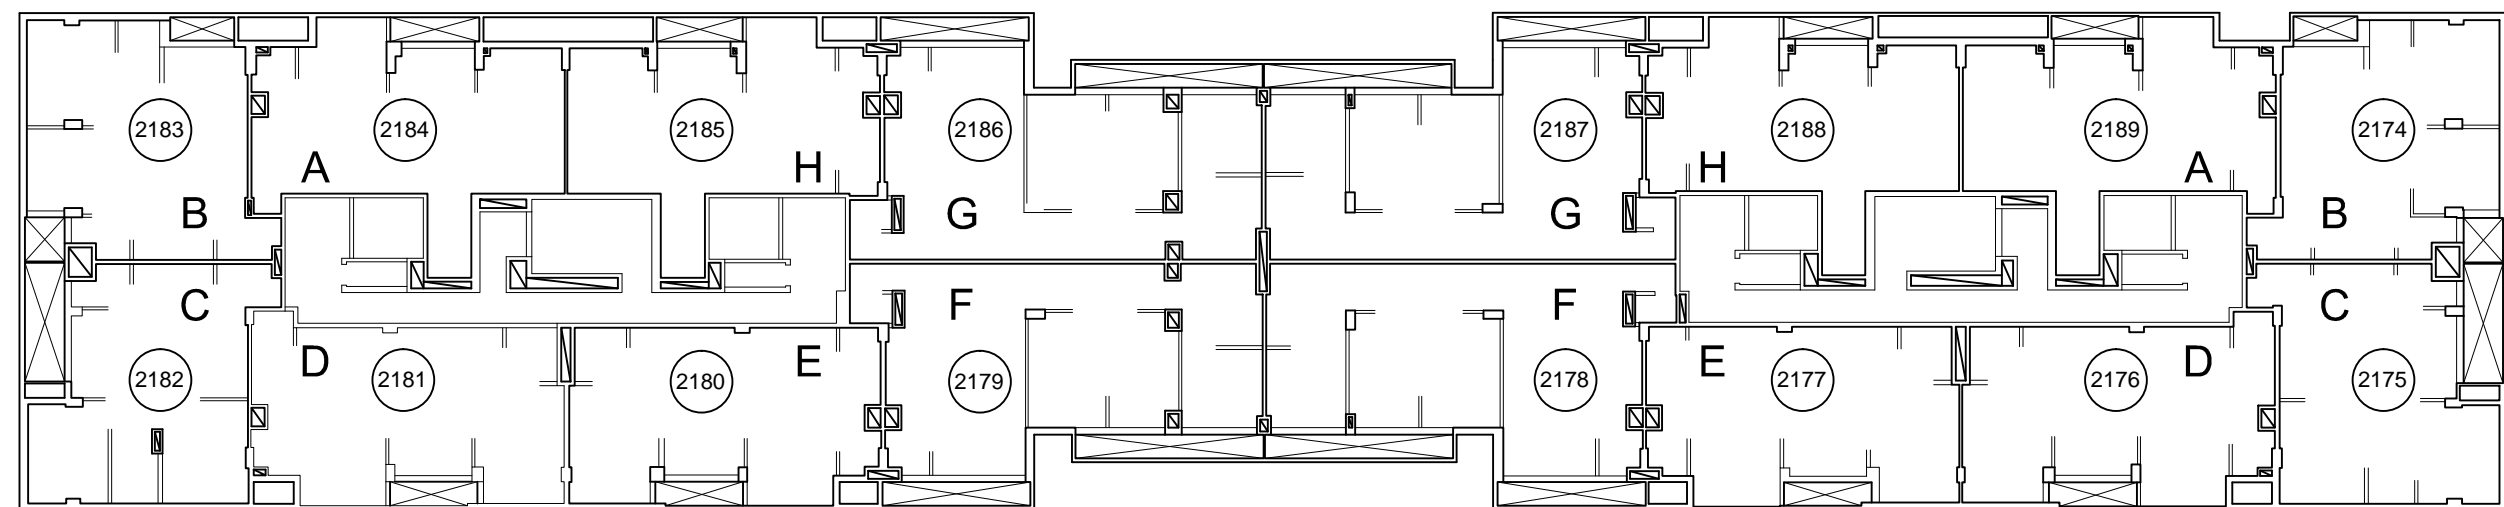

UBICACIÓN EDIFICIO EN EL PREDIO:

TORRE B

TORRE A

PISO 8

REFERENCIAS:

A	LETRA EN PUERTA DE VIVIENDA
2052	NÚMERO DE UFP DE VIVIENDA

DDUU ESTACIÓN BUENOS AIRES  
PLANOS DE NUMERACIÓN Y FIRMAS  
Sector 2 (ex 12) TORRES A Y B

UBICACIÓN EDIFICIO EN EL PREDIO:

TORRE B

TORRE A

**PISO 9**

REFERENCIAS:

**A** LETRA EN PUERTA DE VIVIENDA

**(2052)** NÚMERO DE UFP DE VIVIENDA

DDUU ESTACIÓN BUENOS AIRES  
PLANOS DE NUMERACIÓN Y FIRMAS  
Sector 2 (ex 12) TORRES A Y B

UBICACIÓN EDIFICIO EN EL PREDIO:

TORRE B

TORRE A

**PISO 10**

REFERENCIAS:

<b>A</b>	LETRA EN PUERTA DE VIVIENDA
2052	NÚMERO DE UFP DE VIVIENDA

DDUU ESTACIÓN BUENOS AIRES  
PLANOS DE NUMERACIÓN Y FIRMAS  
Sector 2 (ex 12) TORRES A Y B