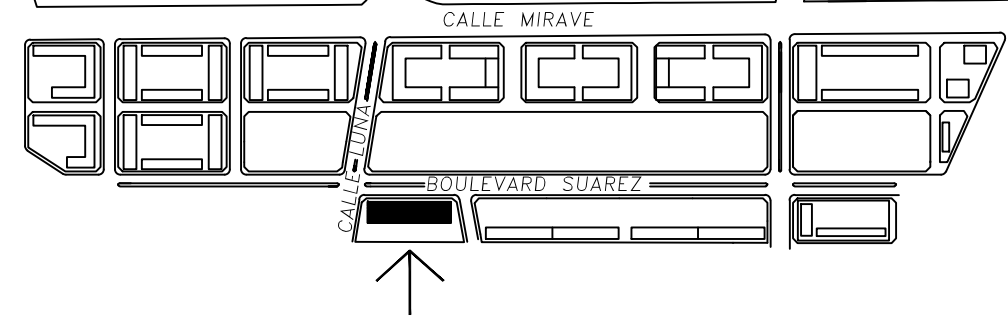

DDUU ESTACIÓN BUENOS AIRES
PLANOS DE NUMERACIÓN Y FIRMAS
Sector 2 (ex 12) TORRES A Y B

UBICACIÓN EDIFICIO EN EL PREDIO: