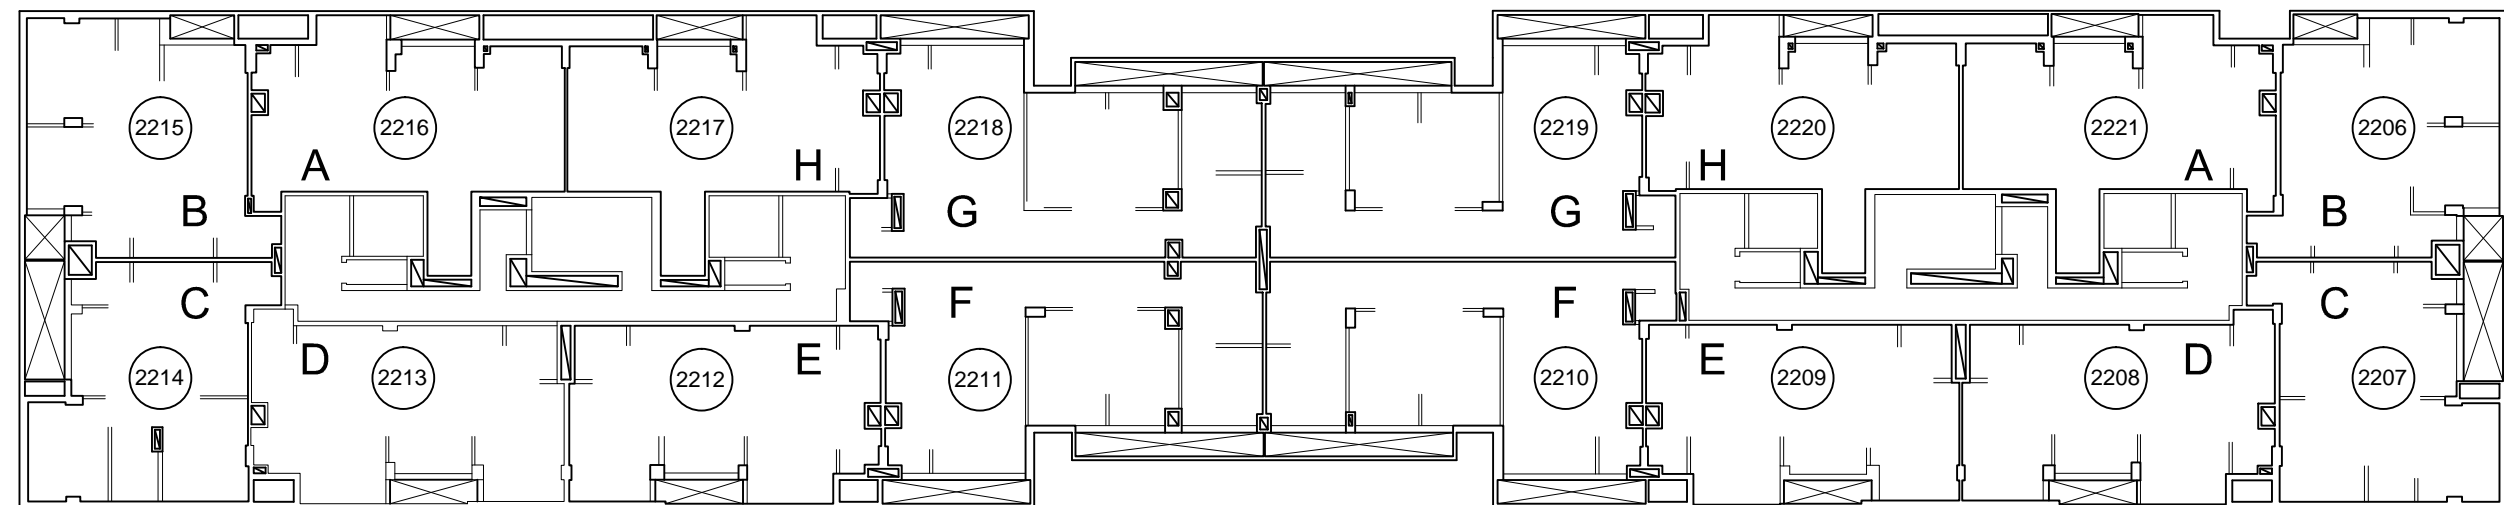

UBICACIÓN EDIFICIO EN EL PREDIO:

TORRE B

TORRE A

**PISO 10**

REFERENCIAS:

<b>A</b>	LETRA EN PUERTA DE VIVIENDA
2052	NÚMERO DE UFP DE VIVIENDA

DDUU ESTACIÓN BUENOS AIRES  
PLANOS DE NUMERACIÓN Y FIRMAS  
Sector 2 (ex 12) TORRES A Y B

UBICACIÓN EDIFICIO EN EL PREDIO:

TORRE B

TORRE A

PISO 11

REFERENCIAS:

**A** LETRA EN PUERTA DE VIVIENDA

**(2052)** NÚMERO DE UFP DE VIVIENDA

DDUU ESTACIÓN BUENOS AIRES  
PLANOS DE NUMERACIÓN Y FIRMAS  
Sector 2 (ex 12) TORRES A Y B

UBICACIÓN EDIFICIO EN EL PREDIO:

TORRE B

TORRE A

**PISO 12**

REFERENCIAS:

<b>A</b>	LETRA EN PUERTA DE VIVIENDA
<b>(2052)</b>	NÚMERO DE UFP DE VIVIENDA