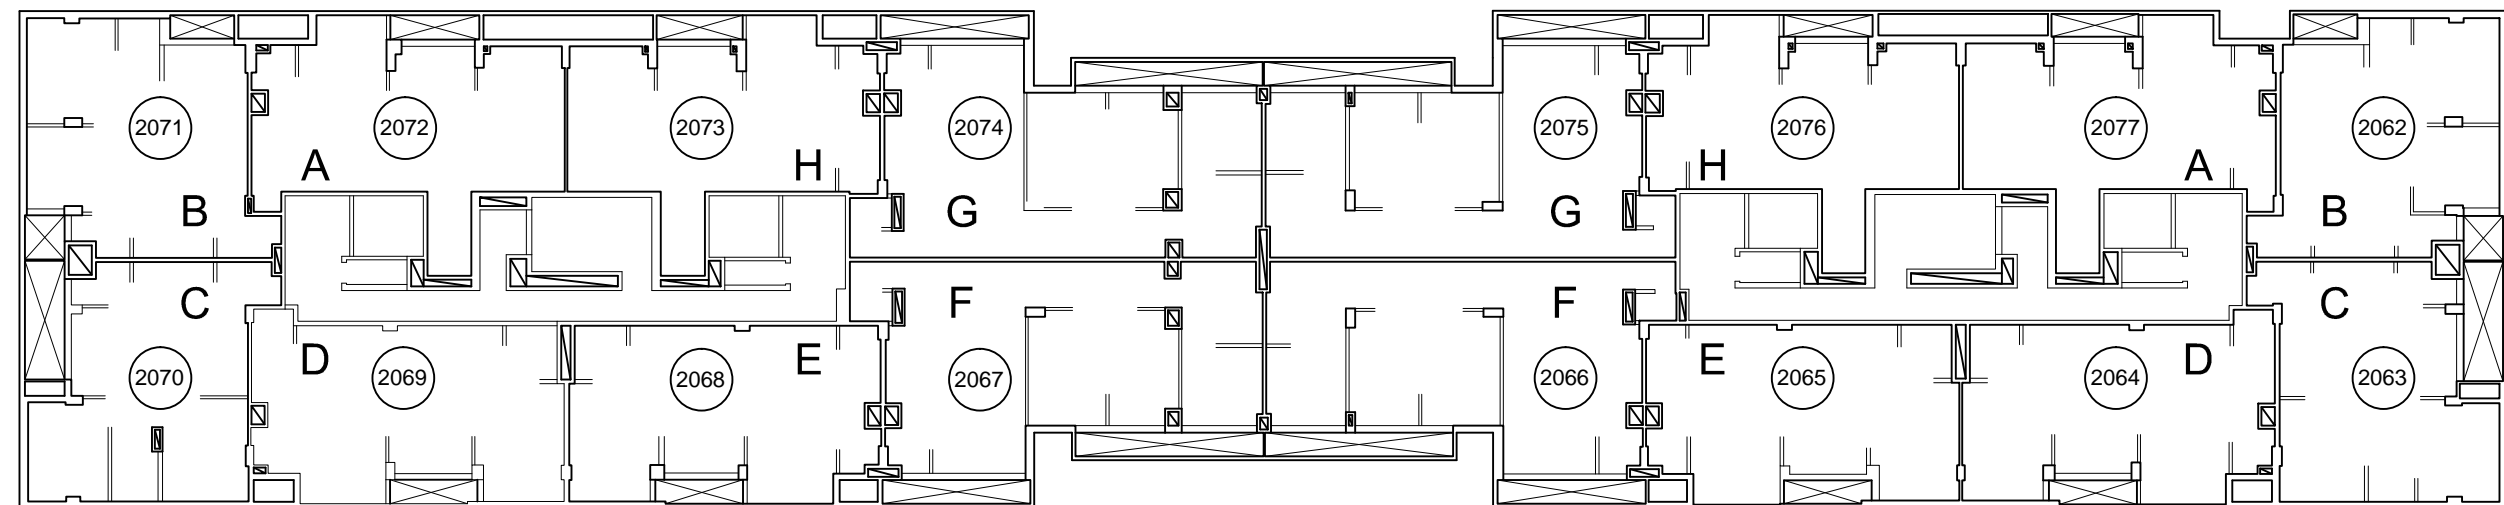

TORRE B

TORRE A

PISO 1

REFERENCIAS:

27	NÚMERO PINTADO EN COCHERA
23	NÚMERO UCP - UFP DE COCHERA
2195	NÚMERO UFP DE VIVIENDA ASIGNADA

DDUU ESTACIÓN BUENOS AIRES  
PLANOS DE NUMERACIÓN Y FIRMAS  
Sector 2 (ex 12) TORRES A Y B

UBICACIÓN EDIFICIO EN EL PREDIO:

TORRE B

TORRE A

PISO 2

REFERENCIAS:

A	LETRA EN PUERTA DE VIVIENDA
2052	NÚMERO DE UFP DE VIVIENDA

DDUU ESTACIÓN BUENOS AIRES  
PLANOS DE NUMERACIÓN Y FIRMAS  
Sector 2 (ex 12) TORRES A Y B

UBICACIÓN EDIFICIO EN EL PREDIO:

TORRE B

TORRE A

PISO 3

REFERENCIAS:

A LETRA EN PUERTA DE VIVIENDA

2052 NÚMERO DE UFP DE VIVIENDA

DDUU ESTACIÓN BUENOS AIRES  
PLANOS DE NUMERACIÓN Y FIRMAS  
Sector 2 (ex 12) TORRES A Y B