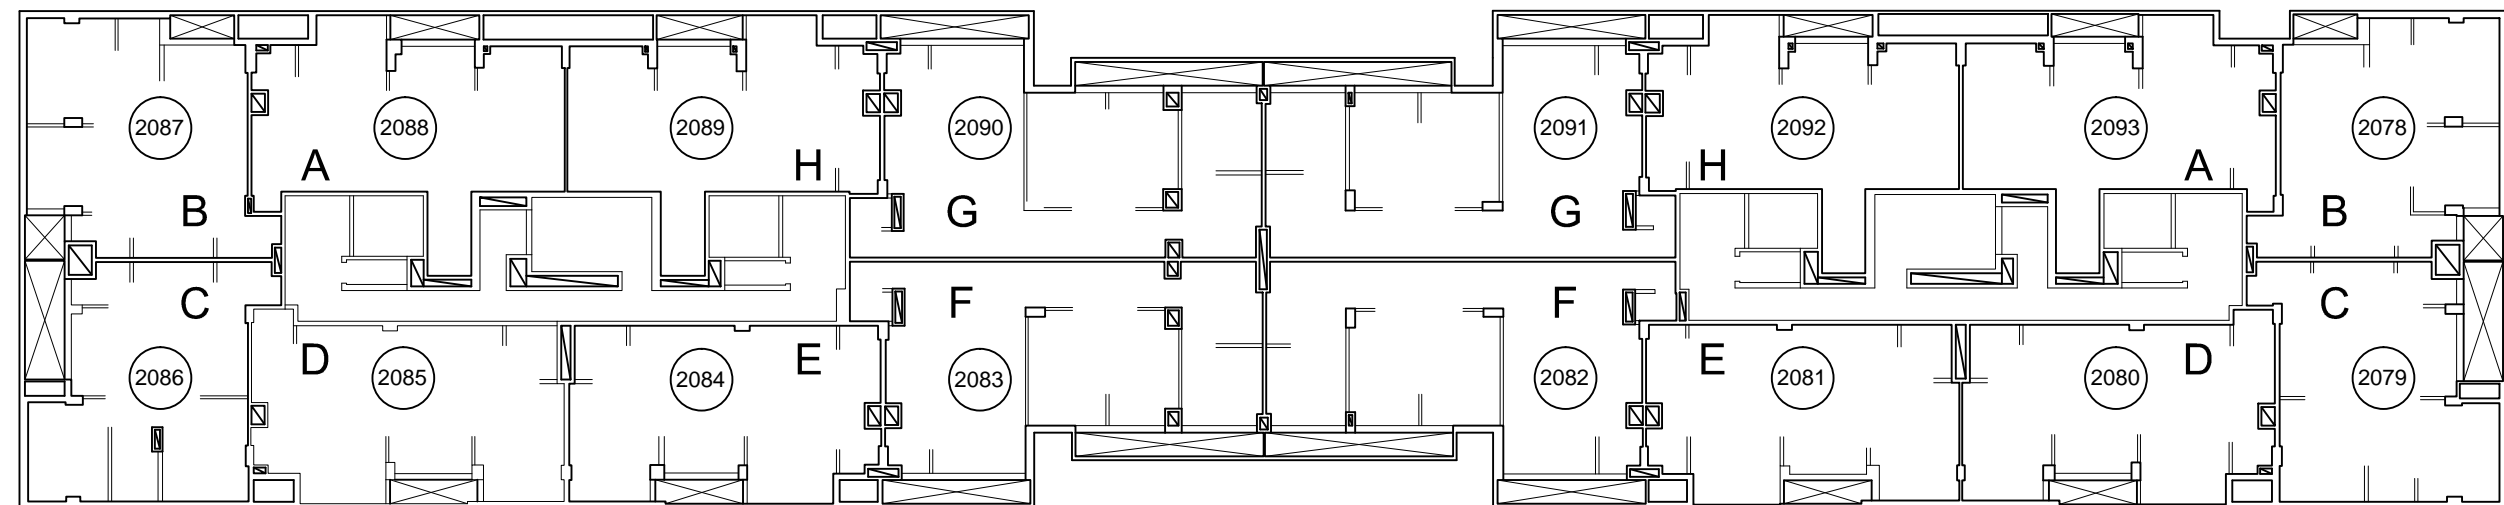

UBICACIÓN EDIFICIO EN EL PREDIO:

TORRE B

TORRE A

PISO 2

REFERENCIAS:

A	LETRA EN PUERTA DE VIVIENDA
2052	NÚMERO DE UFP DE VIVIENDA

DDUU ESTACIÓN BUENOS AIRES  
PLANOS DE NUMERACIÓN Y FIRMAS  
Sector 2 (ex 12) TORRES A Y B

UBICACIÓN EDIFICIO EN EL PREDIO:

TORRE B

TORRE A

PISO 3

REFERENCIAS:

A LETRA EN PUERTA DE VIVIENDA

2052 NÚMERO DE UFP DE VIVIENDA

DDUU ESTACIÓN BUENOS AIRES  
PLANOS DE NUMERACIÓN Y FIRMAS  
Sector 2 (ex 12) TORRES A Y B

UBICACIÓN EDIFICIO EN EL PREDIO:

TORRE B

TORRE A

PISO 4

REFERENCIAS:

A	LETRA EN PUERTA DE VIVIENDA
2052	NÚMERO DE UFP DE VIVIENDA

DDUU ESTACIÓN BUENOS AIRES  
PLANOS DE NUMERACIÓN Y FIRMAS  
Sector 2 (ex 12) TORRES A Y B