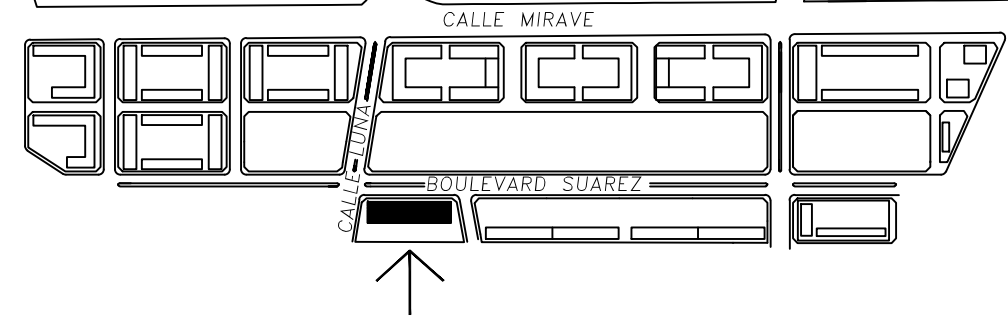

UBICACIÓN EDIFICIO EN EL PREDIO:

TORRE B

TORRE A

PISO 2

REFERENCIAS:

A	LETRA EN PUERTA DE VIVIENDA
2052	NÚMERO DE UFP DE VIVIENDA

DDUU ESTACIÓN BUENOS AIRES  
PLANOS DE NUMERACIÓN Y FIRMAS  
Sector 2 (ex 12) TORRES A Y B

UBICACIÓN EDIFICIO EN EL PREDIO:

TORRE B

TORRE A

PISO 3

REFERENCIAS:

A LETRA EN PUERTA DE VIVIENDA

2052 NÚMERO DE UFP DE VIVIENDA

DDUU ESTACIÓN BUENOS AIRES  
PLANOS DE NUMERACIÓN Y FIRMAS  
Sector 2 (ex 12) TORRES A Y B

UBICACIÓN EDIFICIO EN EL PREDIO:

TORRE B

TORRE A

PISO 4

REFERENCIAS:

A	LETRA EN PUERTA DE VIVIENDA
2052	NÚMERO DE UFP DE VIVIENDA

DDUU ESTACIÓN BUENOS AIRES  
PLANOS DE NUMERACIÓN Y FIRMAS  
Sector 2 (ex 12) TORRES A Y B