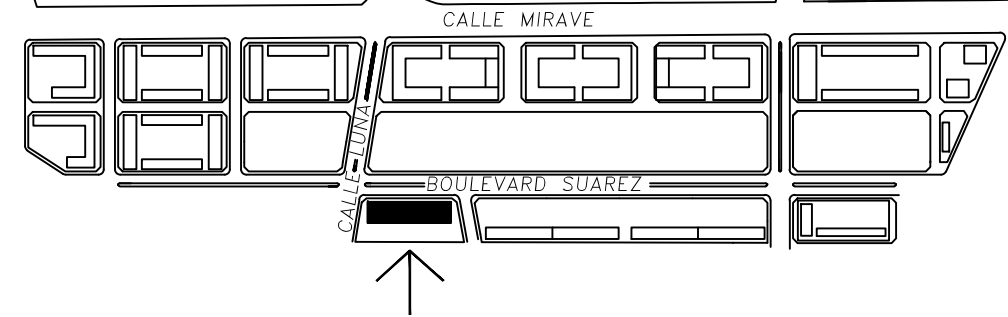

UBICACIÓN EDIFICIO EN EL PREDIO:

TORRE B

TORRE A

**PISO 5**

REFERENCIAS:

**A** LETRA EN PUERTA DE VIVIENDA

**2052** NÚMERO DE UFP DE VIVIENDA

DDUU ESTACIÓN BUENOS AIRES  
PLANOS DE NUMERACIÓN Y FIRMAS  
Sector 2 (ex 12) TORRES A Y B

UBICACIÓN EDIFICIO EN EL PREDIO:

TORRE B

TORRE A

PISO 6

REFERENCIAS:

**A** LETRA EN PUERTA DE VIVIENDA

**(2052)** NÚMERO DE UFP DE VIVIENDA

DDUU ESTACIÓN BUENOS AIRES  
PLANOS DE NUMERACIÓN Y FIRMAS  
Sector 2 (ex 12) TORRES A Y B

UBICACIÓN EDIFICIO EN EL PREDIO:

TORRE B

TORRE A

**PISO 7**

REFERENCIAS:

<b>A</b>	LETRA EN PUERTA DE VIVIENDA
<b>2052</b>	NÚMERO DE UFP DE VIVIENDA

DDUU ESTACIÓN BUENOS AIRES  
PLANOS DE NUMERACIÓN Y FIRMAS  
Sector 2 (ex 12) TORRES A Y B