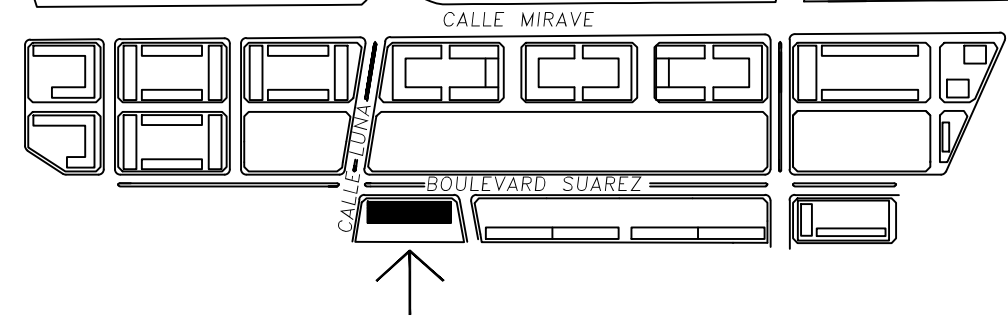

DDUU ESTACIÓN BUENOS AIRES  
 PLANOS DE NUMERACIÓN Y FIRMAS  
 Sector 2 (ex 12) TORRES A Y B

UBICACIÓN EDIFICIO EN EL PREDIO:

BOULEVARD SUAREZ

TORRE B

TORRE A

PLANTA BAJA

CALLE S/N

REFERENCIAS:

- 27 NÚMERO PINTADO EN COCHERA
- 23 NÚMERO UCP - UFP DE COCHERA
- 2195 NÚMERO UFP DE VIVIENDA ASIGNADA

DDUU ESTACIÓN BUENOS AIRES  
 PLANOS DE NUMERACIÓN Y FIRMAS  
 Sector 2 (ex 12) TORRES A Y B

UBICACIÓN EDIFICIO EN EL PREDIO:

TORRE B

TORRE A

PISO 1

REFERENCIAS:

27	NÚMERO PINTADO EN COCHERA
23	NÚMERO UCP - UFP DE COCHERA
2195	NÚMERO UFP DE VIVIENDA ASIGNADA

DDUU ESTACIÓN BUENOS AIRES  
PLANOS DE NUMERACIÓN Y FIRMAS  
Sector 2 (ex 12) TORRES A Y B

UBICACIÓN EDIFICIO EN EL PREDIO:

TORRE B

TORRE A

PISO 2

REFERENCIAS:

A	LETRA EN PUERTA DE VIVIENDA
2052	NÚMERO DE UFP DE VIVIENDA

DDUU ESTACIÓN BUENOS AIRES  
PLANOS DE NUMERACIÓN Y FIRMAS  
Sector 2 (ex 12) TORRES A Y B