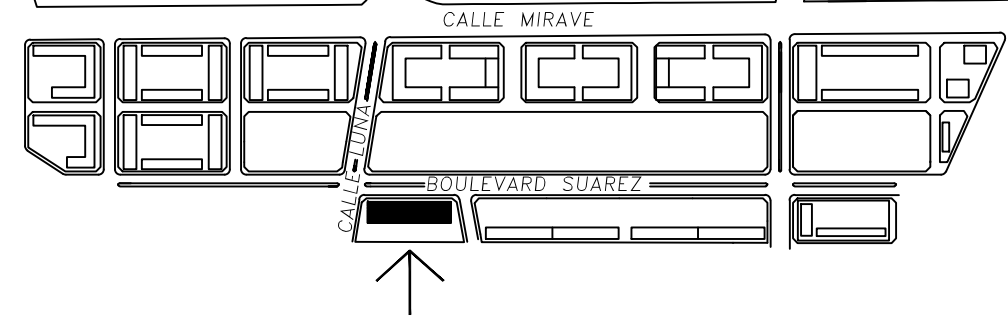

UBICACIÓN EDIFICIO EN EL PREDIO:

TORRE B

TORRE A

PISO 6

REFERENCIAS:

**A** LETRA EN PUERTA DE VIVIENDA

**(2052)** NÚMERO DE UFP DE VIVIENDA

DDUU ESTACIÓN BUENOS AIRES  
PLANOS DE NUMERACIÓN Y FIRMAS  
Sector 2 (ex 12) TORRES A Y B

UBICACIÓN EDIFICIO EN EL PREDIO:

TORRE B

TORRE A

**PISO 7**

REFERENCIAS:

<b>A</b>	LETRA EN PUERTA DE VIVIENDA
<b>2052</b>	NÚMERO DE UFP DE VIVIENDA

DDUU ESTACIÓN BUENOS AIRES  
PLANOS DE NUMERACIÓN Y FIRMAS  
Sector 2 (ex 12) TORRES A Y B

UBICACIÓN EDIFICIO EN EL PREDIO:

TORRE B

TORRE A

PISO 8

REFERENCIAS:

A	LETRA EN PUERTA DE VIVIENDA
2052	NÚMERO DE UFP DE VIVIENDA

DDUU ESTACIÓN BUENOS AIRES  
PLANOS DE NUMERACIÓN Y FIRMAS  
Sector 2 (ex 12) TORRES A Y B