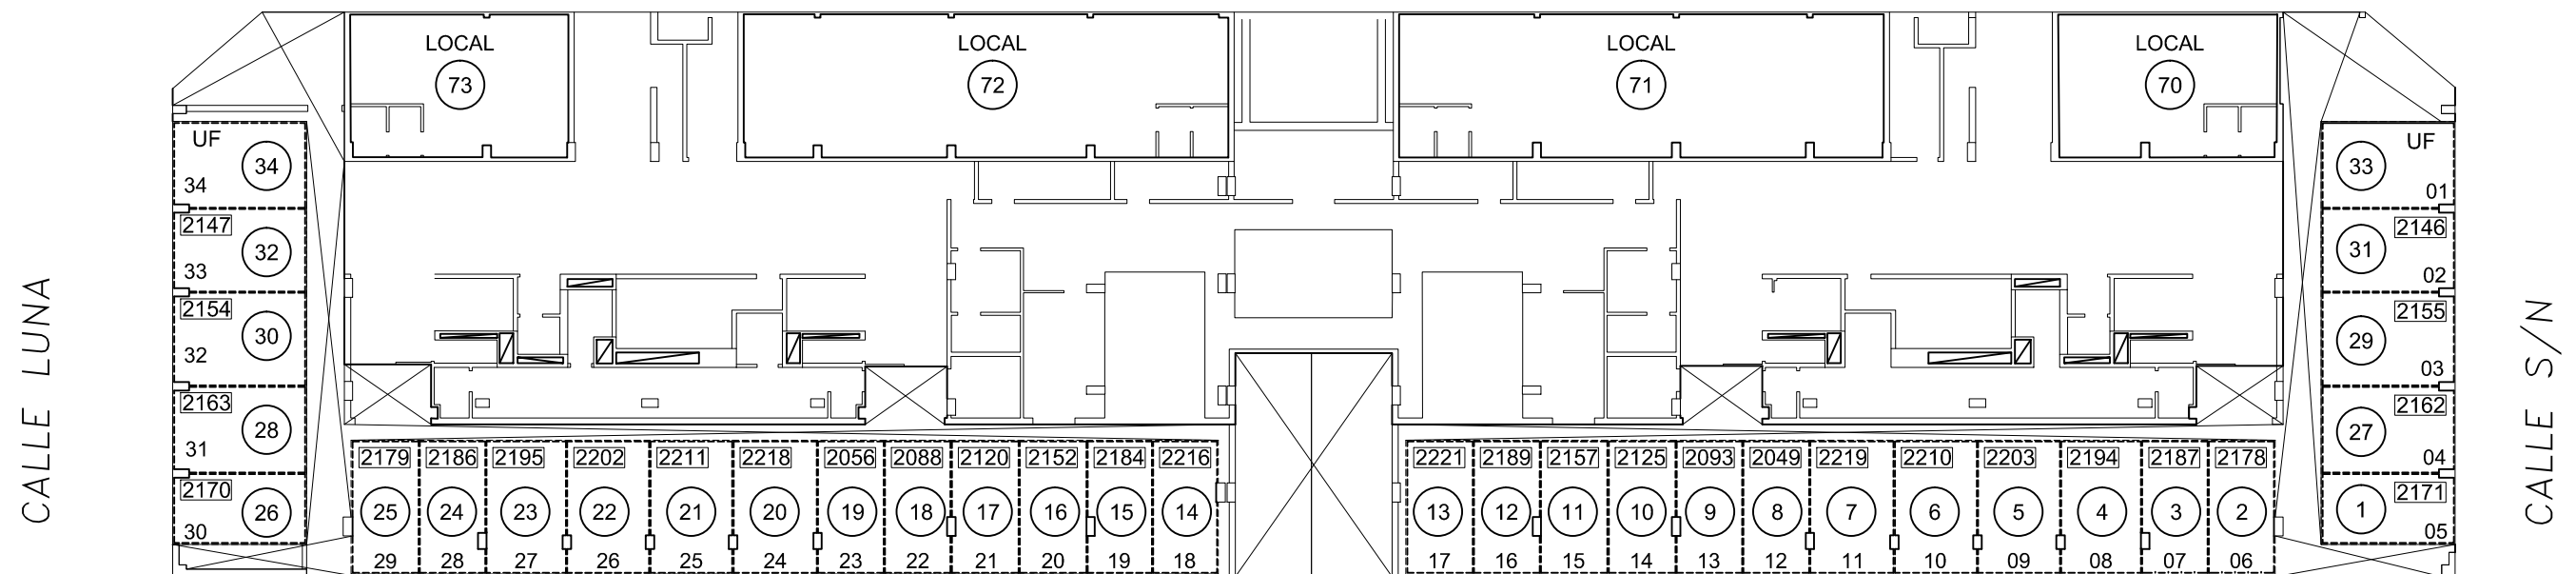

DDUU ESTACIÓN BUENOS AIRES  
 PLANOS DE NUMERACIÓN Y FIRMAS  
 Sector 2 (ex 12) TORRES A Y B

UBICACIÓN EDIFICIO EN EL PREDIO:

BOULEVARD SUAREZ

TORRE B

TORRE A

PLANTA BAJA

CALLE S/N

REFERENCIAS:

- 27 NÚMERO PINTADO EN COCHERA
- 23 NÚMERO UCP - UFP DE COCHERA
- 2195 NÚMERO UFP DE VIVIENDA ASIGNADA

DDUU ESTACIÓN BUENOS AIRES  
 PLANOS DE NUMERACIÓN Y FIRMAS  
 Sector 2 (ex 12) TORRES A Y B

UBICACIÓN EDIFICIO EN EL PREDIO:

TORRE B

TORRE A

PISO 1

REFERENCIAS:

27	NÚMERO PINTADO EN COCHERA
23	NÚMERO UCP - UFP DE COCHERA
2195	NÚMERO UFP DE VIVIENDA ASIGNADA

DDUU ESTACIÓN BUENOS AIRES  
PLANOS DE NUMERACIÓN Y FIRMAS  
Sector 2 (ex 12) TORRES A Y B

UBICACIÓN EDIFICIO EN EL PREDIO:

TORRE B

TORRE A

PISO 2

REFERENCIAS:

A	LETRA EN PUERTA DE VIVIENDA
2052	NÚMERO DE UFP DE VIVIENDA

DDUU ESTACIÓN BUENOS AIRES  
PLANOS DE NUMERACIÓN Y FIRMAS  
Sector 2 (ex 12) TORRES A Y B