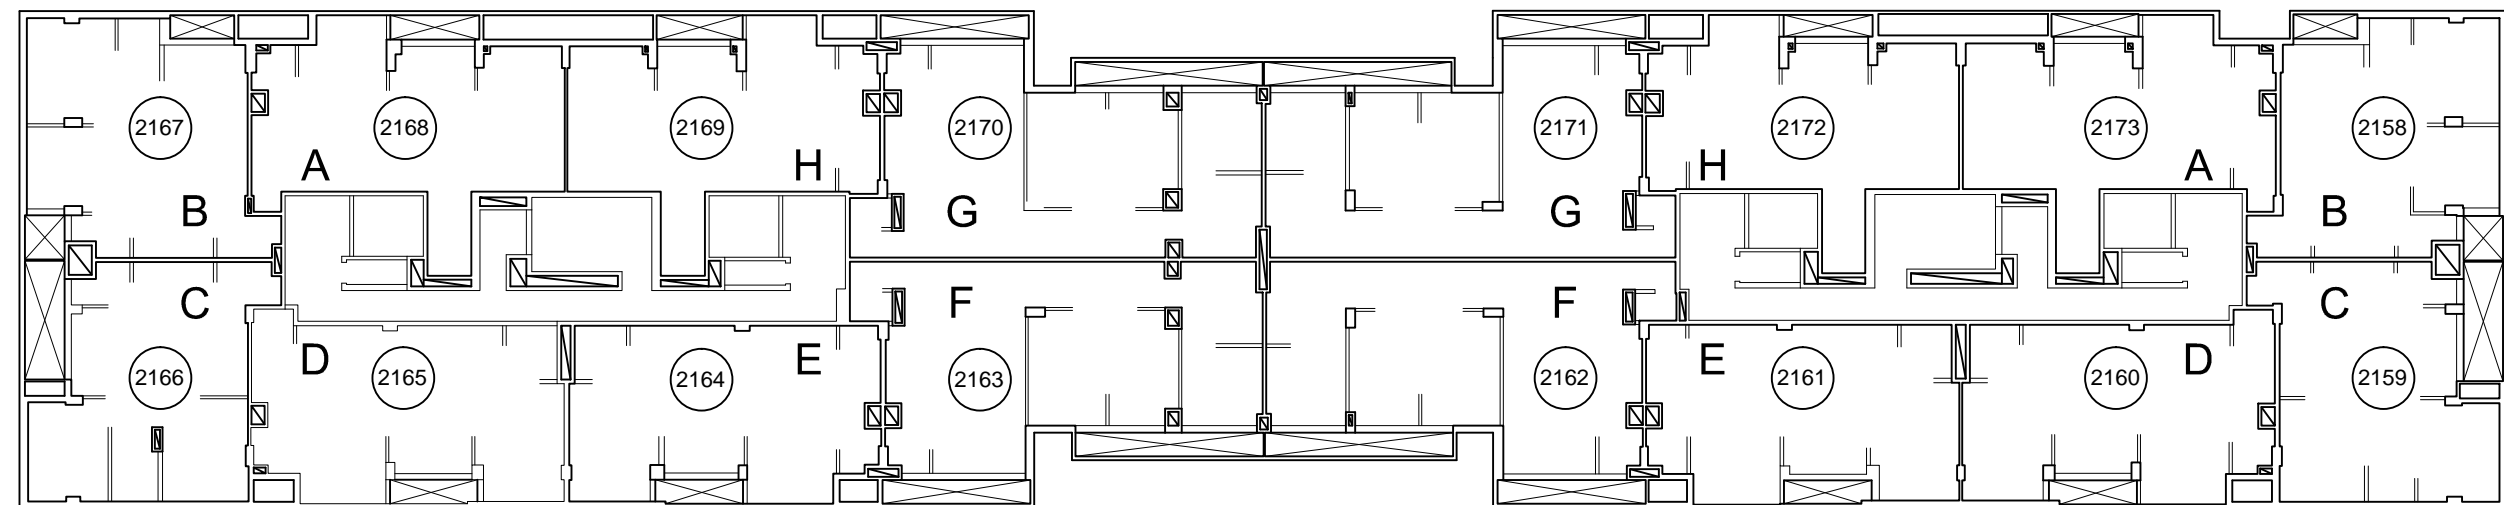

UBICACIÓN EDIFICIO EN EL PREDIO:

TORRE B

TORRE A

**PISO 7**

REFERENCIAS:

<b>A</b>	LETRA EN PUERTA DE VIVIENDA
<b>2052</b>	NÚMERO DE UFP DE VIVIENDA

DDUU ESTACIÓN BUENOS AIRES  
PLANOS DE NUMERACIÓN Y FIRMAS  
Sector 2 (ex 12) TORRES A Y B

UBICACIÓN EDIFICIO EN EL PREDIO:

TORRE B

TORRE A

PISO 8

REFERENCIAS:

A	LETRA EN PUERTA DE VIVIENDA
2052	NÚMERO DE UFP DE VIVIENDA

DDUU ESTACIÓN BUENOS AIRES  
PLANOS DE NUMERACIÓN Y FIRMAS  
Sector 2 (ex 12) TORRES A Y B

UBICACIÓN EDIFICIO EN EL PREDIO:

TORRE B

TORRE A

**PISO 9**

REFERENCIAS:

**A** LETRA EN PUERTA DE VIVIENDA

**(2052)** NÚMERO DE UFP DE VIVIENDA

DDUU ESTACIÓN BUENOS AIRES  
PLANOS DE NUMERACIÓN Y FIRMAS  
Sector 2 (ex 12) TORRES A Y B