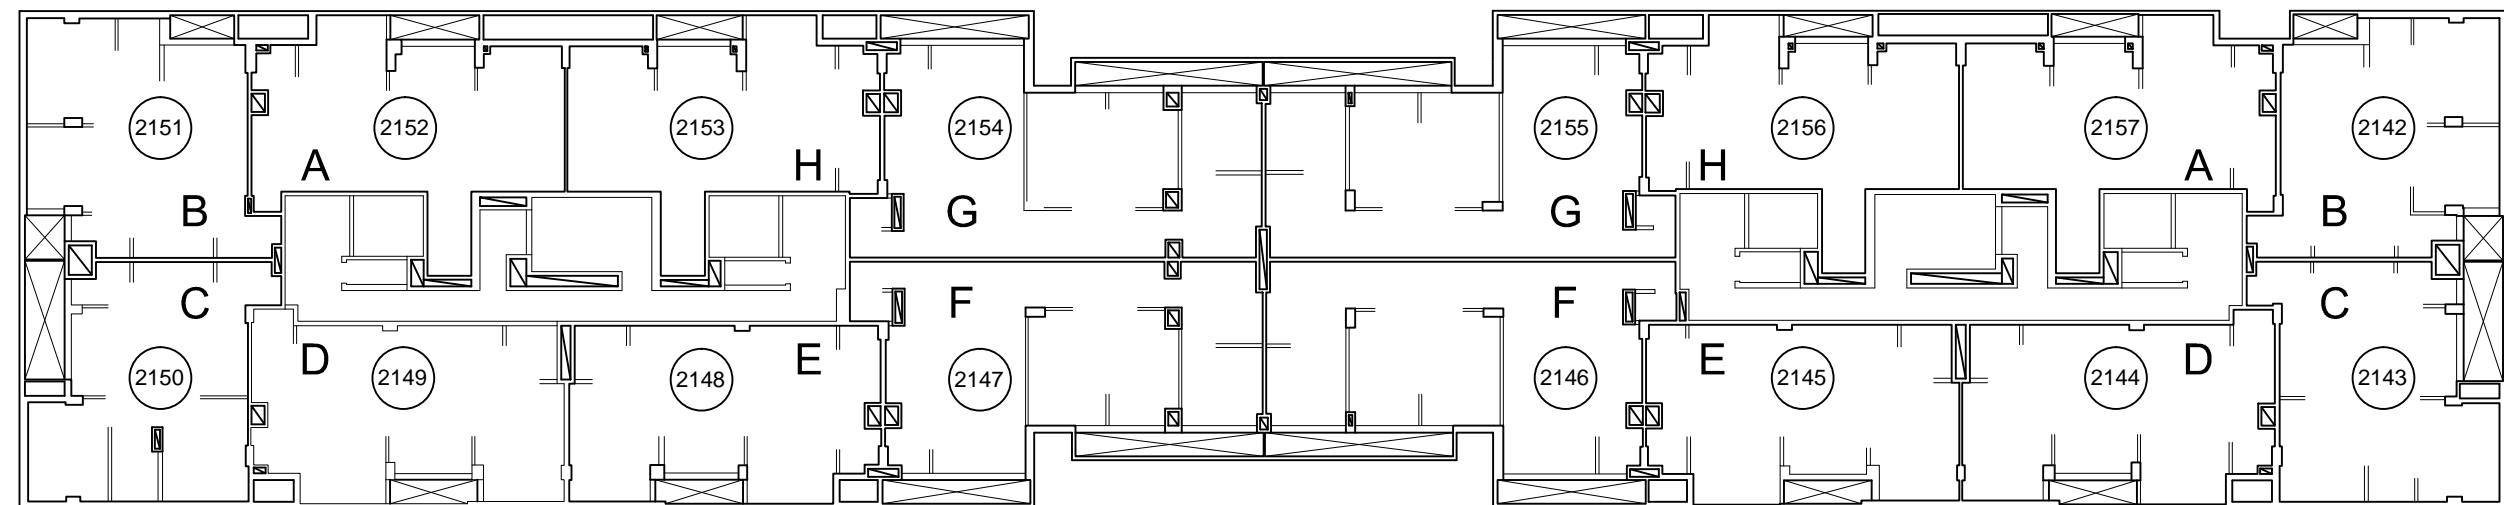

UBICACIÓN EDIFICIO EN EL PREDIO:

TORRE B

TORRE A

PISO 6

REFERENCIAS:

**A** LETRA EN PUERTA DE VIVIENDA

**(2052)** NÚMERO DE UFP DE VIVIENDA

DDUU ESTACIÓN BUENOS AIRES  
PLANOS DE NUMERACIÓN Y FIRMAS  
Sector 2 (ex 12) TORRES A Y B

UBICACIÓN EDIFICIO EN EL PREDIO:

TORRE B

TORRE A

**PISO 7**

REFERENCIAS:

<b>A</b>	LETRA EN PUERTA DE VIVIENDA
<b>2052</b>	NÚMERO DE UFP DE VIVIENDA

DDUU ESTACIÓN BUENOS AIRES  
PLANOS DE NUMERACIÓN Y FIRMAS  
Sector 2 (ex 12) TORRES A Y B

UBICACIÓN EDIFICIO EN EL PREDIO:

TORRE B

TORRE A

PISO 8

REFERENCIAS:

A	LETRA EN PUERTA DE VIVIENDA
2052	NÚMERO DE UFP DE VIVIENDA

DDUU ESTACIÓN BUENOS AIRES  
PLANOS DE NUMERACIÓN Y FIRMAS  
Sector 2 (ex 12) TORRES A Y B