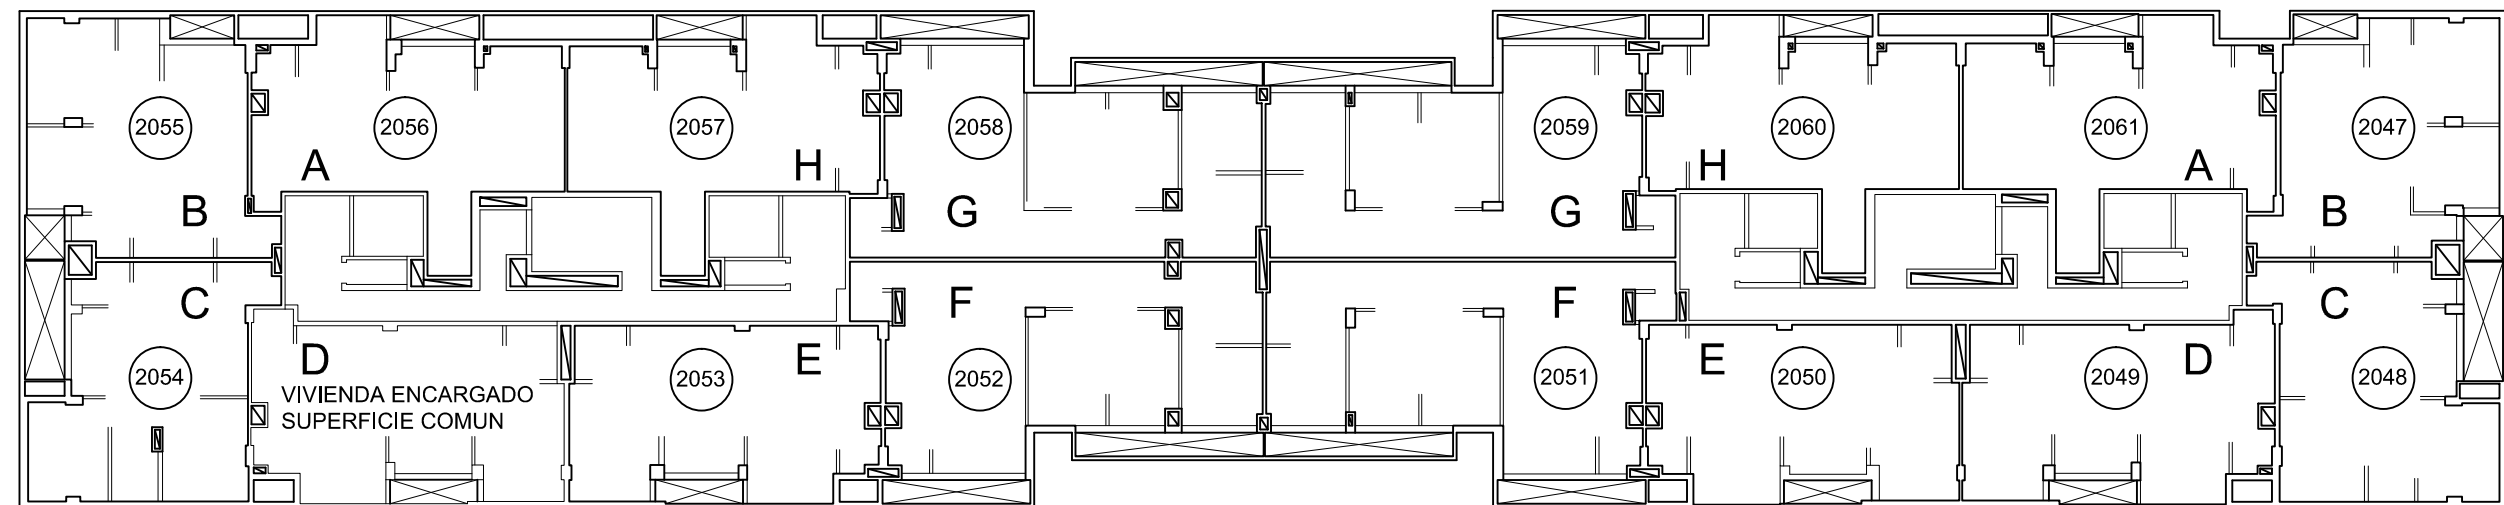

TORRE B

TORRE A

PISO 1

REFERENCIAS:

27	NÚMERO PINTADO EN COCHERA
23	NÚMERO UCP - UFP DE COCHERA
2195	NÚMERO UFP DE VIVIENDA ASIGNADA

DDUU ESTACIÓN BUENOS AIRES  
PLANOS DE NUMERACIÓN Y FIRMAS  
Sector 2 (ex 12) TORRES A Y B

UBICACIÓN EDIFICIO EN EL PREDIO:

TORRE B

TORRE A

PISO 2

REFERENCIAS:

A	LETRA EN PUERTA DE VIVIENDA
2052	NÚMERO DE UFP DE VIVIENDA

DDUU ESTACIÓN BUENOS AIRES  
PLANOS DE NUMERACIÓN Y FIRMAS  
Sector 2 (ex 12) TORRES A Y B

UBICACIÓN EDIFICIO EN EL PREDIO:

TORRE B

TORRE A

PISO 3

REFERENCIAS:

A LETRA EN PUERTA DE VIVIENDA

2052 NÚMERO DE UFP DE VIVIENDA

DDUU ESTACIÓN BUENOS AIRES  
PLANOS DE NUMERACIÓN Y FIRMAS  
Sector 2 (ex 12) TORRES A Y B