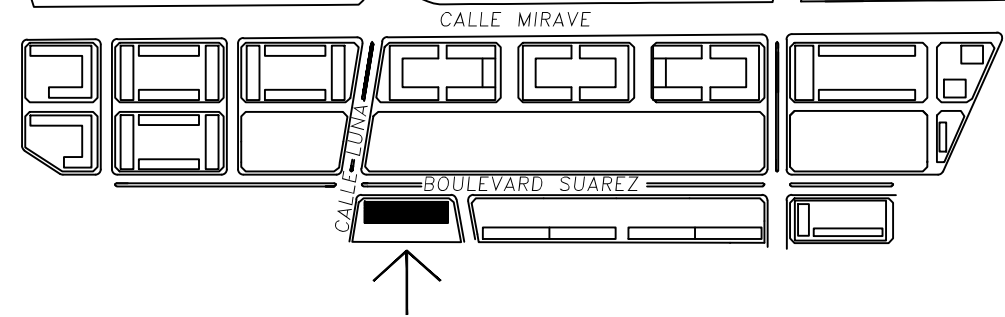

TORRE B

TORRE A

PISO 1

REFERENCIAS:

27	NÚMERO PINTADO EN COCHERA
23	NÚMERO UCP - UFP DE COCHERA
2195	NÚMERO UFP DE VIVIENDA ASIGNADA

DDUU ESTACIÓN BUENOS AIRES  
PLANOS DE NUMERACIÓN Y FIRMAS  
Sector 2 (ex 12) TORRES A Y B

UBICACIÓN EDIFICIO EN EL PREDIO:

TORRE B

TORRE A

PISO 2

REFERENCIAS:

A	LETRA EN PUERTA DE VIVIENDA
2052	NÚMERO DE UFP DE VIVIENDA

DDUU ESTACIÓN BUENOS AIRES  
PLANOS DE NUMERACIÓN Y FIRMAS  
Sector 2 (ex 12) TORRES A Y B

UBICACIÓN EDIFICIO EN EL PREDIO:

TORRE B

TORRE A

PISO 3

REFERENCIAS:

A LETRA EN PUERTA DE VIVIENDA

2052 NÚMERO DE UFP DE VIVIENDA

DDUU ESTACIÓN BUENOS AIRES  
PLANOS DE NUMERACIÓN Y FIRMAS  
Sector 2 (ex 12) TORRES A Y B