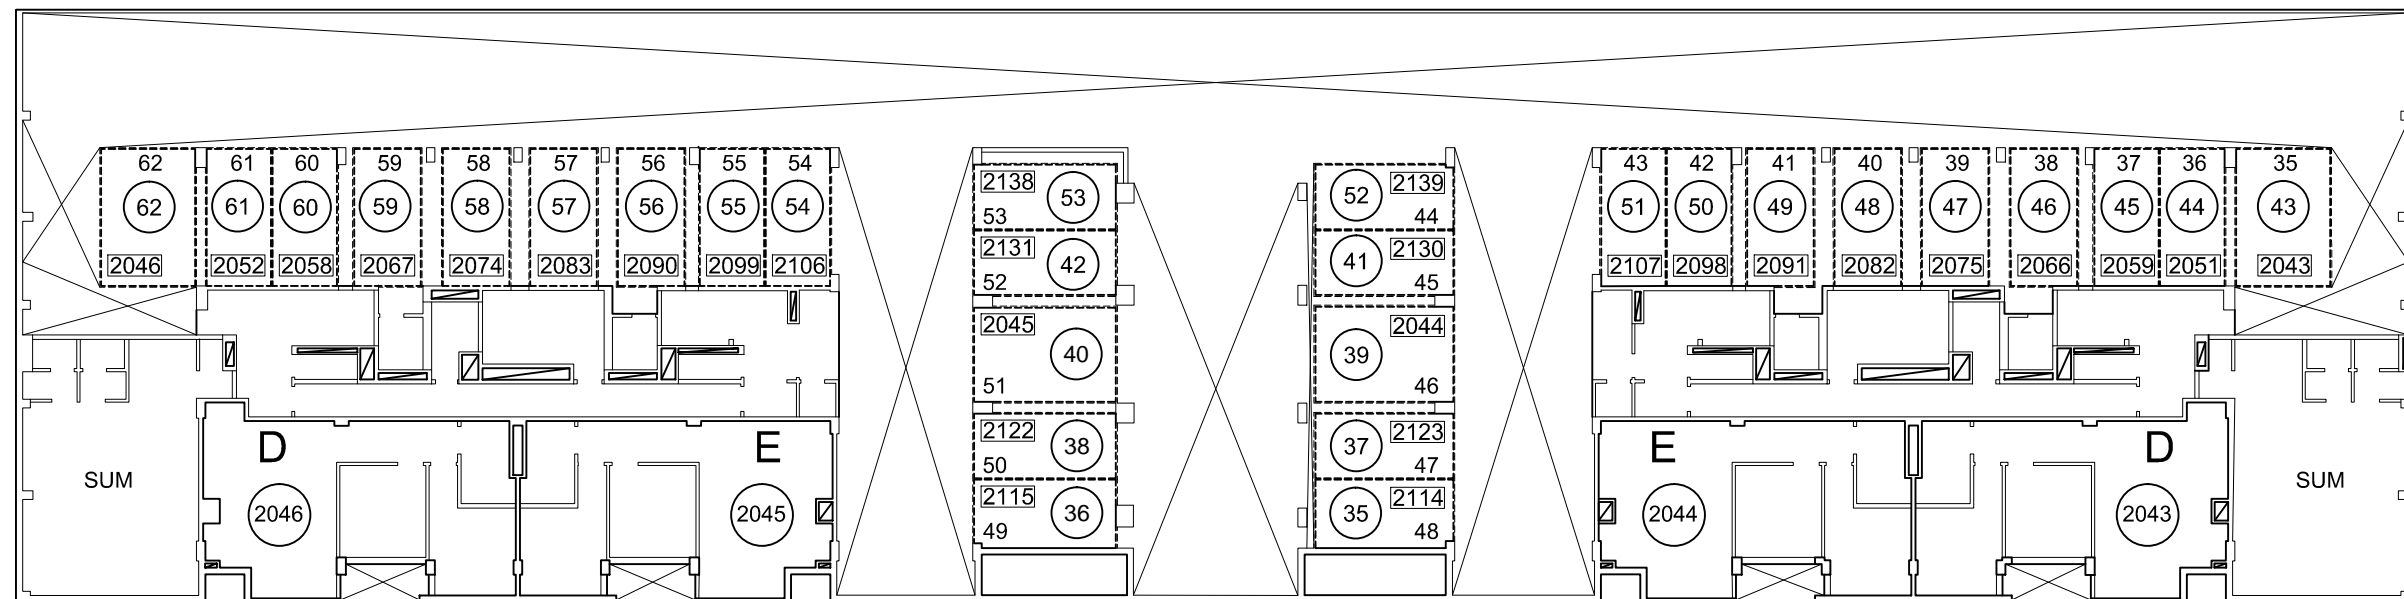

DDUU ESTACIÓN BUENOS AIRES  
 PLANOS DE NUMERACIÓN Y FIRMAS  
 Sector 2 (ex 12) TORRES A Y B

UBICACIÓN EDIFICIO EN EL PREDIO:

BOULEVARD SUAREZ

TORRE B

TORRE A

PLANTA BAJA

CALLE S/N

REFERENCIAS:

- 27 NÚMERO PINTADO EN COCHERA
- 23 NÚMERO UCP - UFP DE COCHERA
- 2195 NÚMERO UFP DE VIVIENDA ASIGNADA

DDUU ESTACIÓN BUENOS AIRES  
 PLANOS DE NUMERACIÓN Y FIRMAS  
 Sector 2 (ex 12) TORRES A Y B

UBICACIÓN EDIFICIO EN EL PREDIO:

TORRE B

TORRE A

PISO 1

REFERENCIAS:

27	NÚMERO PINTADO EN COCHERA
23	NÚMERO UCP - UFP DE COCHERA
2195	NÚMERO UFP DE VIVIENDA ASIGNADA

DDUU ESTACIÓN BUENOS AIRES  
PLANOS DE NUMERACIÓN Y FIRMAS  
Sector 2 (ex 12) TORRES A Y B

UBICACIÓN EDIFICIO EN EL PREDIO:

TORRE B

TORRE A

PISO 2

REFERENCIAS:

A	LETRA EN PUERTA DE VIVIENDA
2052	NÚMERO DE UFP DE VIVIENDA

DDUU ESTACIÓN BUENOS AIRES  
PLANOS DE NUMERACIÓN Y FIRMAS  
Sector 2 (ex 12) TORRES A Y B