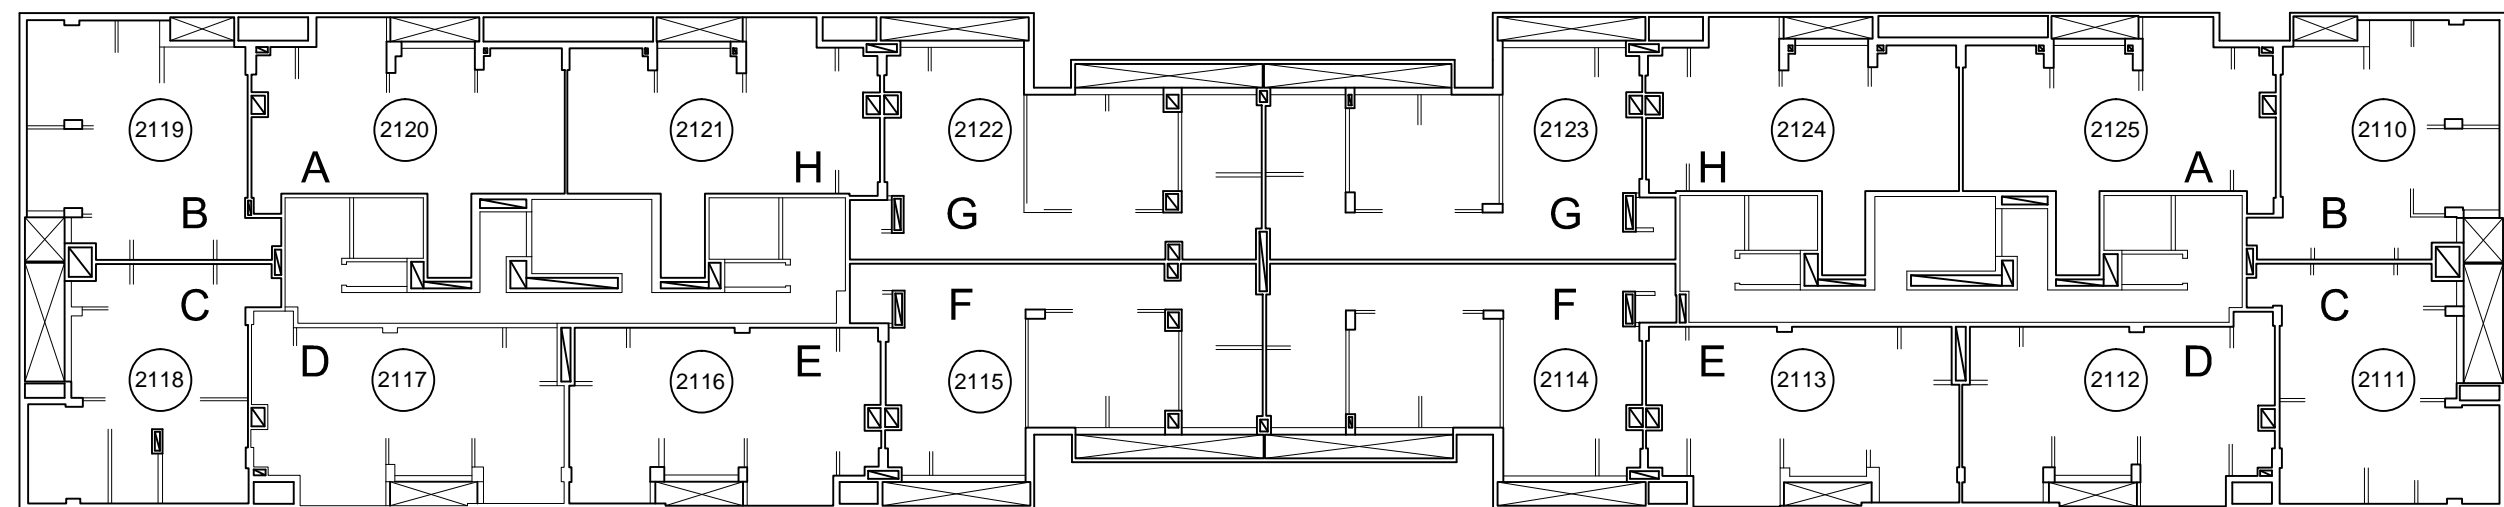

UBICACIÓN EDIFICIO EN EL PREDIO:

TORRE B

TORRE A

PISO 4

REFERENCIAS:

A	LETRA EN PUERTA DE VIVIENDA
2052	NÚMERO DE UFP DE VIVIENDA

DDUU ESTACIÓN BUENOS AIRES  
PLANOS DE NUMERACIÓN Y FIRMAS  
Sector 2 (ex 12) TORRES A Y B

UBICACIÓN EDIFICIO EN EL PREDIO:

TORRE B

TORRE A

**PISO 5**

REFERENCIAS:

**A** LETRA EN PUERTA DE VIVIENDA

**2052** NÚMERO DE UFP DE VIVIENDA

DDUU ESTACIÓN BUENOS AIRES  
PLANOS DE NUMERACIÓN Y FIRMAS  
Sector 2 (ex 12) TORRES A Y B

UBICACIÓN EDIFICIO EN EL PREDIO:

TORRE B

TORRE A

PISO 6

REFERENCIAS:

**A** LETRA EN PUERTA DE VIVIENDA

**(2052)** NÚMERO DE UFP DE VIVIENDA

DDUU ESTACIÓN BUENOS AIRES  
PLANOS DE NUMERACIÓN Y FIRMAS  
Sector 2 (ex 12) TORRES A Y B