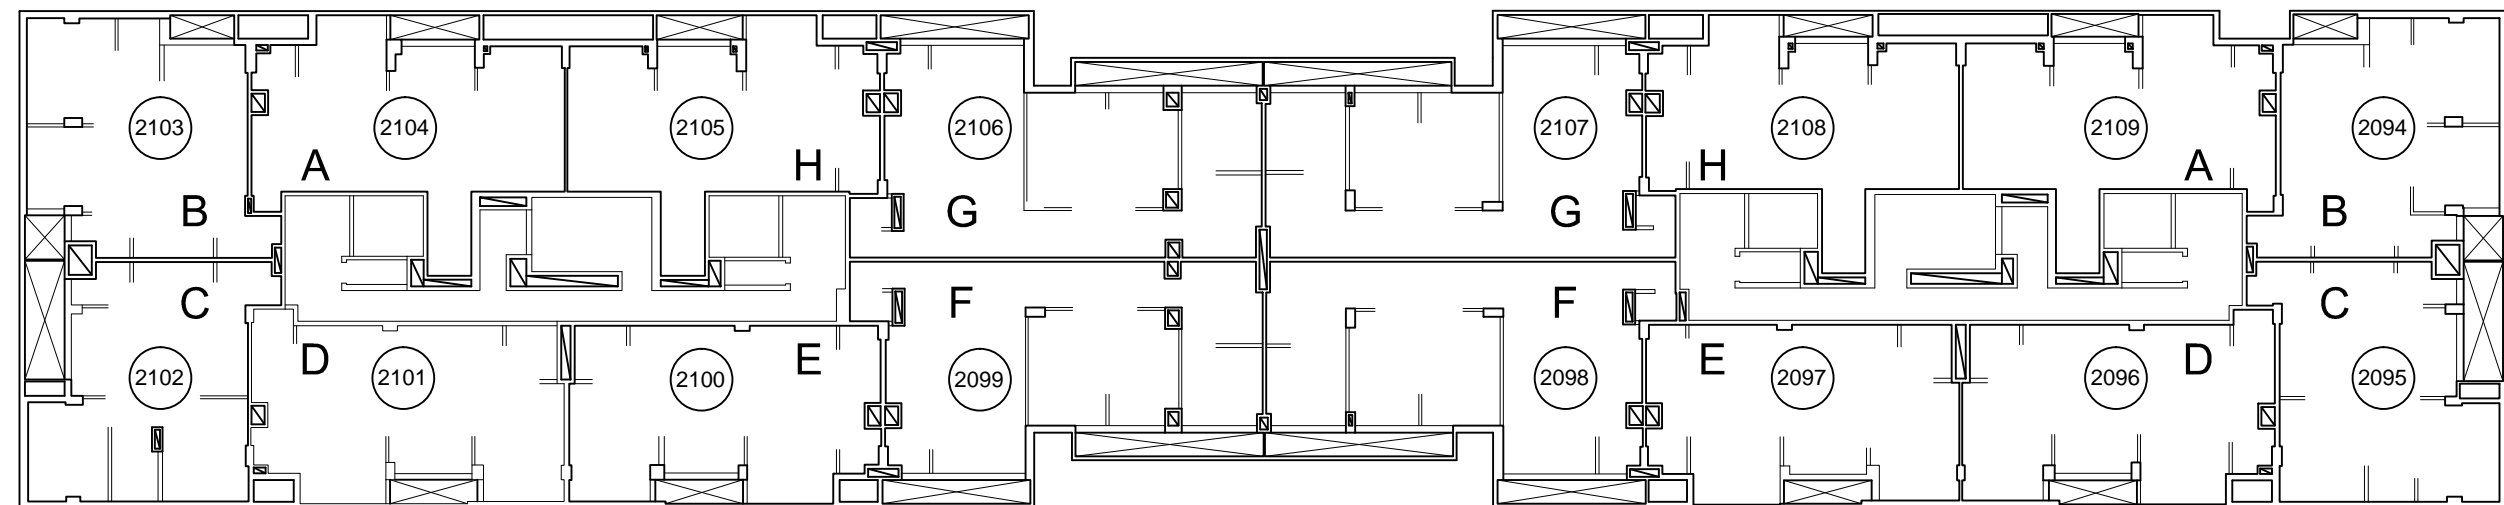

UBICACIÓN EDIFICIO EN EL PREDIO:

TORRE B

TORRE A

PISO 3

REFERENCIAS:

A LETRA EN PUERTA DE VIVIENDA

2052 NÚMERO DE UFP DE VIVIENDA

DDUU ESTACIÓN BUENOS AIRES  
PLANOS DE NUMERACIÓN Y FIRMAS  
Sector 2 (ex 12) TORRES A Y B

UBICACIÓN EDIFICIO EN EL PREDIO:

TORRE B

TORRE A

PISO 4

REFERENCIAS:

A	LETRA EN PUERTA DE VIVIENDA
2052	NÚMERO DE UFP DE VIVIENDA

DDUU ESTACIÓN BUENOS AIRES  
PLANOS DE NUMERACIÓN Y FIRMAS  
Sector 2 (ex 12) TORRES A Y B

UBICACIÓN EDIFICIO EN EL PREDIO:

TORRE B

TORRE A

**PISO 5**

REFERENCIAS:

**A** LETRA EN PUERTA DE VIVIENDA

**2052** NÚMERO DE UFP DE VIVIENDA

DDUU ESTACIÓN BUENOS AIRES  
PLANOS DE NUMERACIÓN Y FIRMAS  
Sector 2 (ex 12) TORRES A Y B