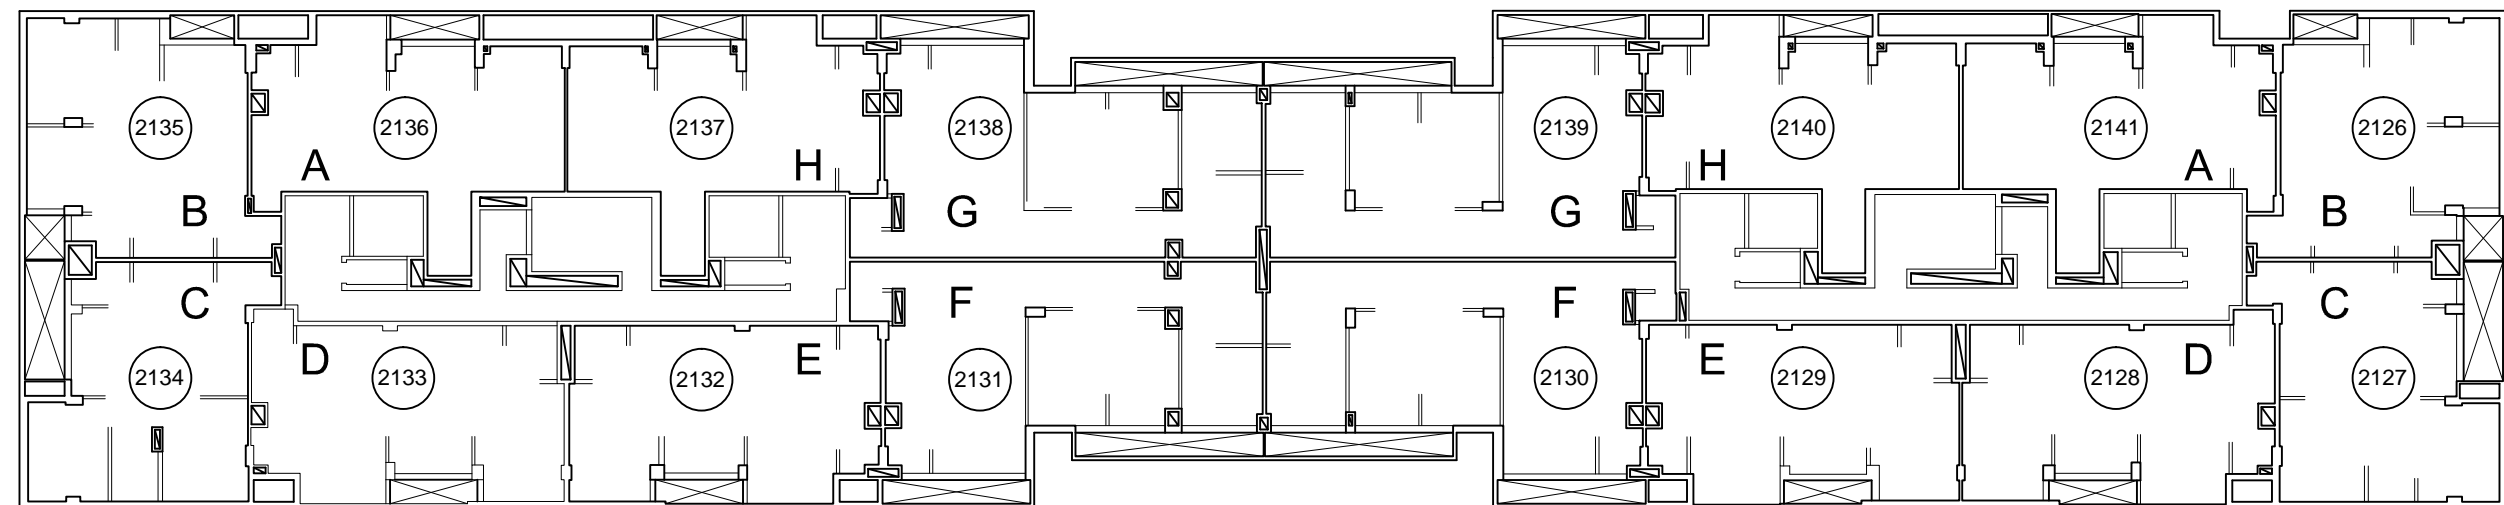

UBICACIÓN EDIFICIO EN EL PREDIO:

TORRE B

TORRE A

**PISO 5**

REFERENCIAS:

**A** LETRA EN PUERTA DE VIVIENDA

**2052** NÚMERO DE UFP DE VIVIENDA

DDUU ESTACIÓN BUENOS AIRES  
PLANOS DE NUMERACIÓN Y FIRMAS  
Sector 2 (ex 12) TORRES A Y B

UBICACIÓN EDIFICIO EN EL PREDIO:

TORRE B

TORRE A

PISO 6

REFERENCIAS:

**A** LETRA EN PUERTA DE VIVIENDA

**(2052)** NÚMERO DE UFP DE VIVIENDA

DDUU ESTACIÓN BUENOS AIRES  
PLANOS DE NUMERACIÓN Y FIRMAS  
Sector 2 (ex 12) TORRES A Y B

UBICACIÓN EDIFICIO EN EL PREDIO:

TORRE B

TORRE A

**PISO 7**

REFERENCIAS:

<b>A</b>	LETRA EN PUERTA DE VIVIENDA
<b>2052</b>	NÚMERO DE UFP DE VIVIENDA

DDUU ESTACIÓN BUENOS AIRES  
PLANOS DE NUMERACIÓN Y FIRMAS  
Sector 2 (ex 12) TORRES A Y B