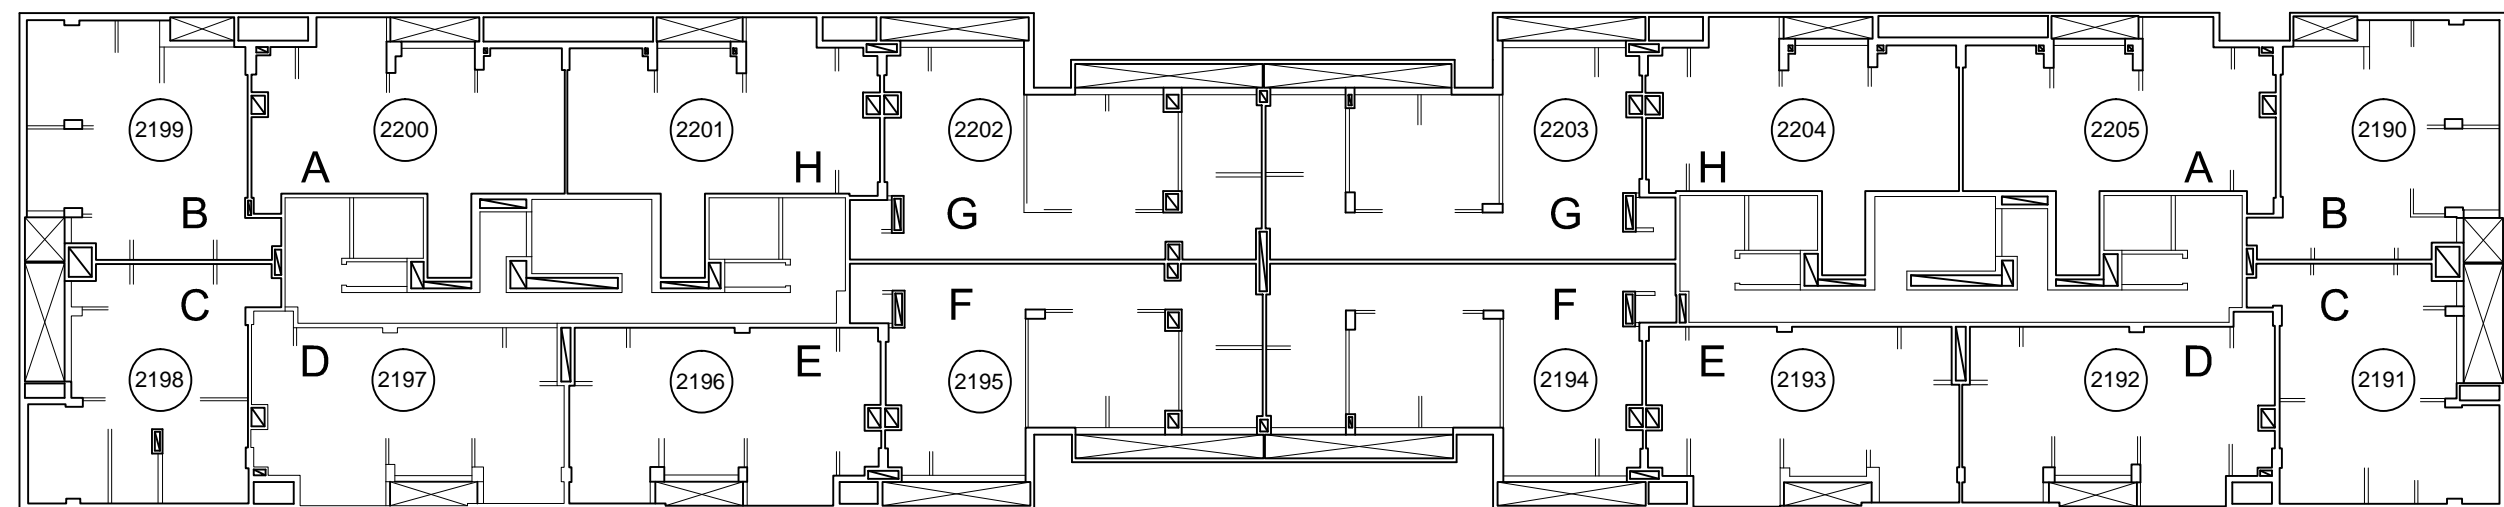

UBICACIÓN EDIFICIO EN EL PREDIO:

TORRE B

TORRE A

**PISO 9**

REFERENCIAS:

**A** LETRA EN PUERTA DE VIVIENDA

**(2052)** NÚMERO DE UFP DE VIVIENDA

DDUU ESTACIÓN BUENOS AIRES  
PLANOS DE NUMERACIÓN Y FIRMAS  
Sector 2 (ex 12) TORRES A Y B

UBICACIÓN EDIFICIO EN EL PREDIO:

TORRE B

TORRE A

**PISO 10**

REFERENCIAS:

<b>A</b>	LETRA EN PUERTA DE VIVIENDA
2052	NÚMERO DE UFP DE VIVIENDA

DDUU ESTACIÓN BUENOS AIRES  
PLANOS DE NUMERACIÓN Y FIRMAS  
Sector 2 (ex 12) TORRES A Y B

UBICACIÓN EDIFICIO EN EL PREDIO:

TORRE B

TORRE A

PISO 11

REFERENCIAS:

**A** LETRA EN PUERTA DE VIVIENDA

**(2052)** NÚMERO DE UFP DE VIVIENDA

DDUU ESTACIÓN BUENOS AIRES  
PLANOS DE NUMERACIÓN Y FIRMAS  
Sector 2 (ex 12) TORRES A Y B