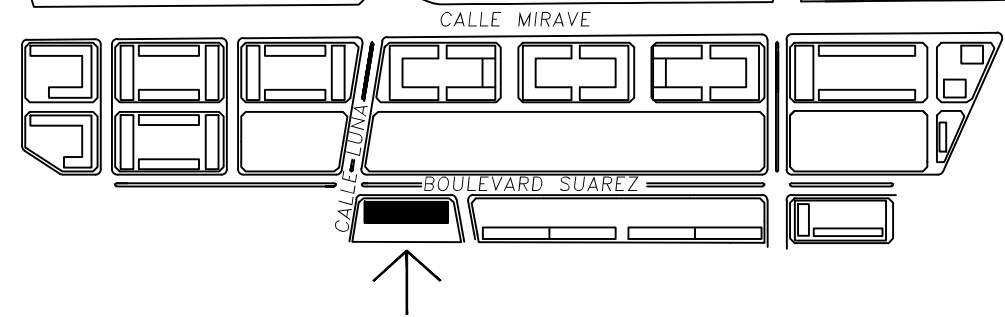

DDUU ESTACIÓN BUENOS AIRES
PLANOS DE NUMERACIÓN Y FIRMAS
Sector 2 (ex 12) TORRES A Y B

UBICACIÓN EDIFICIO EN EL PREDIO: