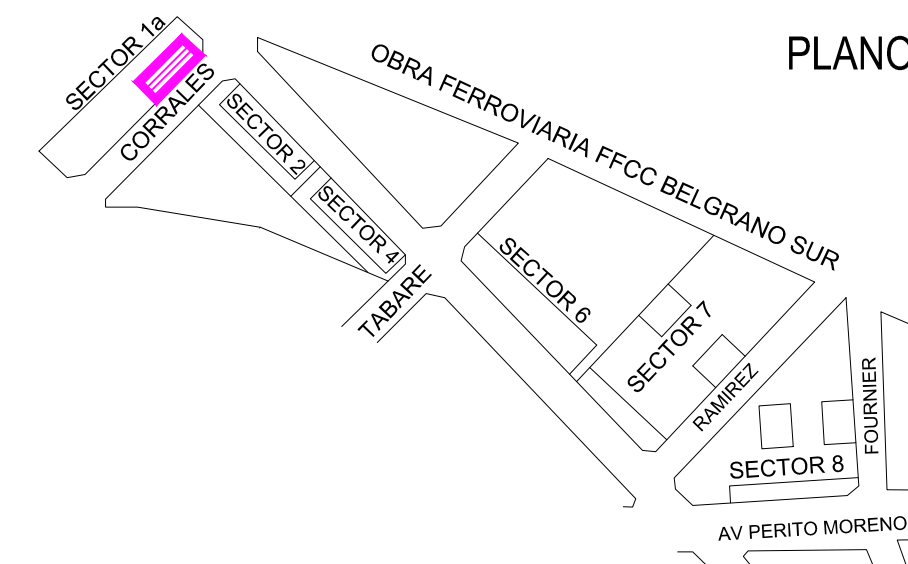

1 NÚMERO DE COCHERA

59 NÚMERO DE VIVIENDA ASIGNADA

DDUU EST. SAENZ

SECTOR 1A

Plano de numeración Desarrollos Urbanísticos

PLANO PLANTA BAJA

PLANO DE UBICACION

- REFERENCIAS:
- A** LETRA EN PUERTA DE VIVIENDA
 - 1** NÚMERO DE UFP DE VIVIENDA

PLANO PISO SIETE

PLANO DE UBICACION

- REFERENCIAS:
- A** LETRA EN PUERTA DE VIVIENDA
 - 1** NÚMERO DE UFP DE VIVIENDA

DDUU EST. SAENZ

SECTOR 1A

PLANO DE UBICACION

Plano de numeración Desarrollos Urbanísticos

PLANO PISO OCHO

REFERENCIAS:

- A** LETRA EN PUERTA DE VIVIENDA
- 1** NÚMERO DE UFP DE VIVIENDA

DDUU EST. SAENZ

SECTOR 1A

Plano de numeración Desarrollos Urbanísticos

PLANO PISO NUEVE

PLANO DE UBICACION

- REFERENCIAS:
- A** LETRA EN PUERTA DE VIVIENDA
 - 1** NÚMERO DE UFP DE VIVIENDA

DDUU EST. SAENZ

SECTOR 1A

Plano de numeración Desarrollos Urbanísticos

PLANO PISO DIEZ

PLANO DE UBICACION

REFERENCIAS:

- A** LETRA EN PUERTA DE VIVIENDA
- 1** NÚMERO DE UFP DE VIVIENDA