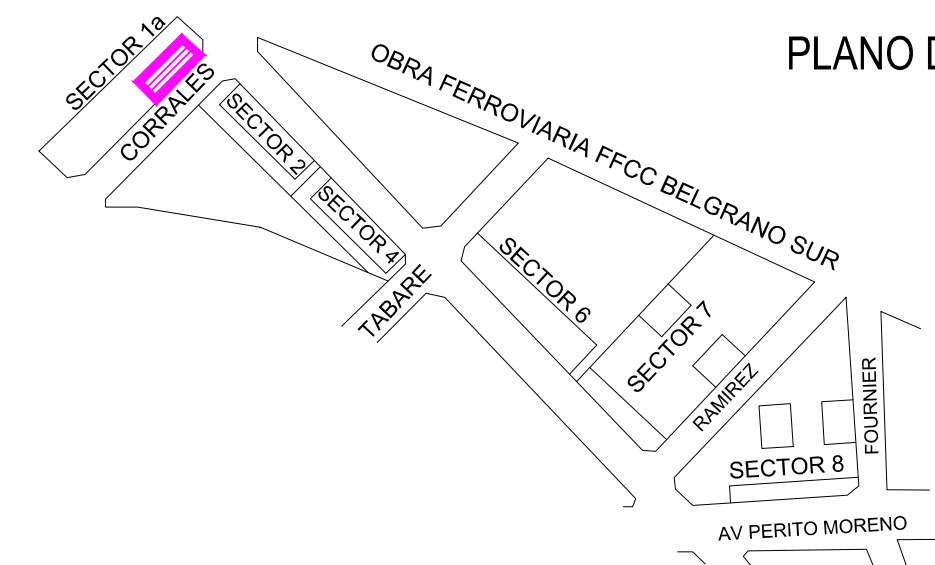

1 NÚMERO DE COCHERA

59 NÚMERO DE VIVIENDA ASIGNADA

DDUU EST. SAENZ

SECTOR 1A

Plano de numeración Desarrollos Urbanísticos

PLANO PLANTA BAJA

PLANO DE UBICACION

- REFERENCIAS:
- A** LETRA EN PUERTA DE VIVIENDA
 - 1** NÚMERO DE UFP DE VIVIENDA

DDUU EST. SAENZ

SECTOR 1A

Plano de numeración Desarrollos Urbanísticos

PLANO PISO UNO

REFERENCIAS:

- A** LETRA EN PUERTA DE VIVIENDA
- 1** NÚMERO DE UFP DE VIVIENDA

DDUU EST. SAENZ

SECTOR 1A

Plano de numeración Desarrollos Urbanísticos

PLANO PISO DOS

PLANO DE UBICACION

REFERENCIAS:

- A** LETRA EN PUERTA DE VIVIENDA
- 1** NÚMERO DE UFP DE VIVIENDA

DDUU EST. SAENZ

SECTOR 1A

Plano de numeración Desarrollos Urbanísticos

PLANO PISO TRES

PLANO DE UBICACION

REFERENCIAS:
A LETRA EN PUERTA DE VIVIENDA
1 NÚMERO DE UFP DE VIVIENDA

DDUU EST. SAENZ

SECTOR 1A

Plano de numeración Desarrollos Urbanísticos

PLANO PISO CUATRO

- REFERENCIAS:
- A** LETRA EN PUERTA DE VIVIENDA
 - 1** NÚMERO DE UFP DE VIVIENDA