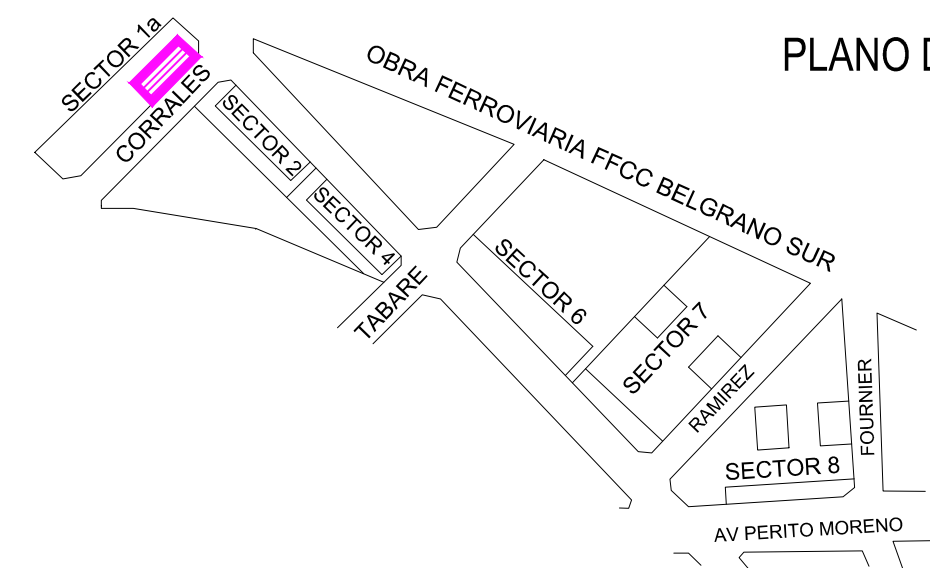

1 NÚMERO DE COCHERA

59 NÚMERO DE VIVIENDA ASIGNADA

DDUU EST. SAENZ

SECTOR 1A

Plano de numeración Desarrollos Urbanísticos

PLANO PLANTA BAJA

PLANO DE UBICACION

- REFERENCIAS:
- A** LETRA EN PUERTA DE VIVIENDA
 - 1** NÚMERO DE UFP DE VIVIENDA

Plano de numeración Desarrollos Urbanísticos

PLANO PISO DOS

PLANO DE UBICACION

REFERENCIAS:

- A** LETRA EN PUERTA DE VIVIENDA
- 1** NÚMERO DE UFP DE VIVIENDA

DDUU EST. SAENZ

SECTOR 1A

Plano de numeración Desarrollos Urbanísticos

PLANO PISO TRES

PLANO DE UBICACION

REFERENCIAS:
A LETRA EN PUERTA DE VIVIENDA
1 NÚMERO DE UFP DE VIVIENDA

DDUU EST. SAENZ

SECTOR 1A

Plano de numeración Desarrollos Urbanísticos

PLANO PISO CUATRO

- REFERENCIAS:
- A** LETRA EN PUERTA DE VIVIENDA
 - 1** NÚMERO DE UFP DE VIVIENDA

DDUU EST. SAENZ

SECTOR 1A

Plano de numeración Desarrollos Urbanísticos

PLANO PISO CINCO

PLANO DE UBICACION

- REFERENCIAS:
- A** LETRA EN PUERTA DE VIVIENDA
 - 1** NÚMERO DE UFP DE VIVIENDA

DDUU EST. SAENZ

SECTOR 1A