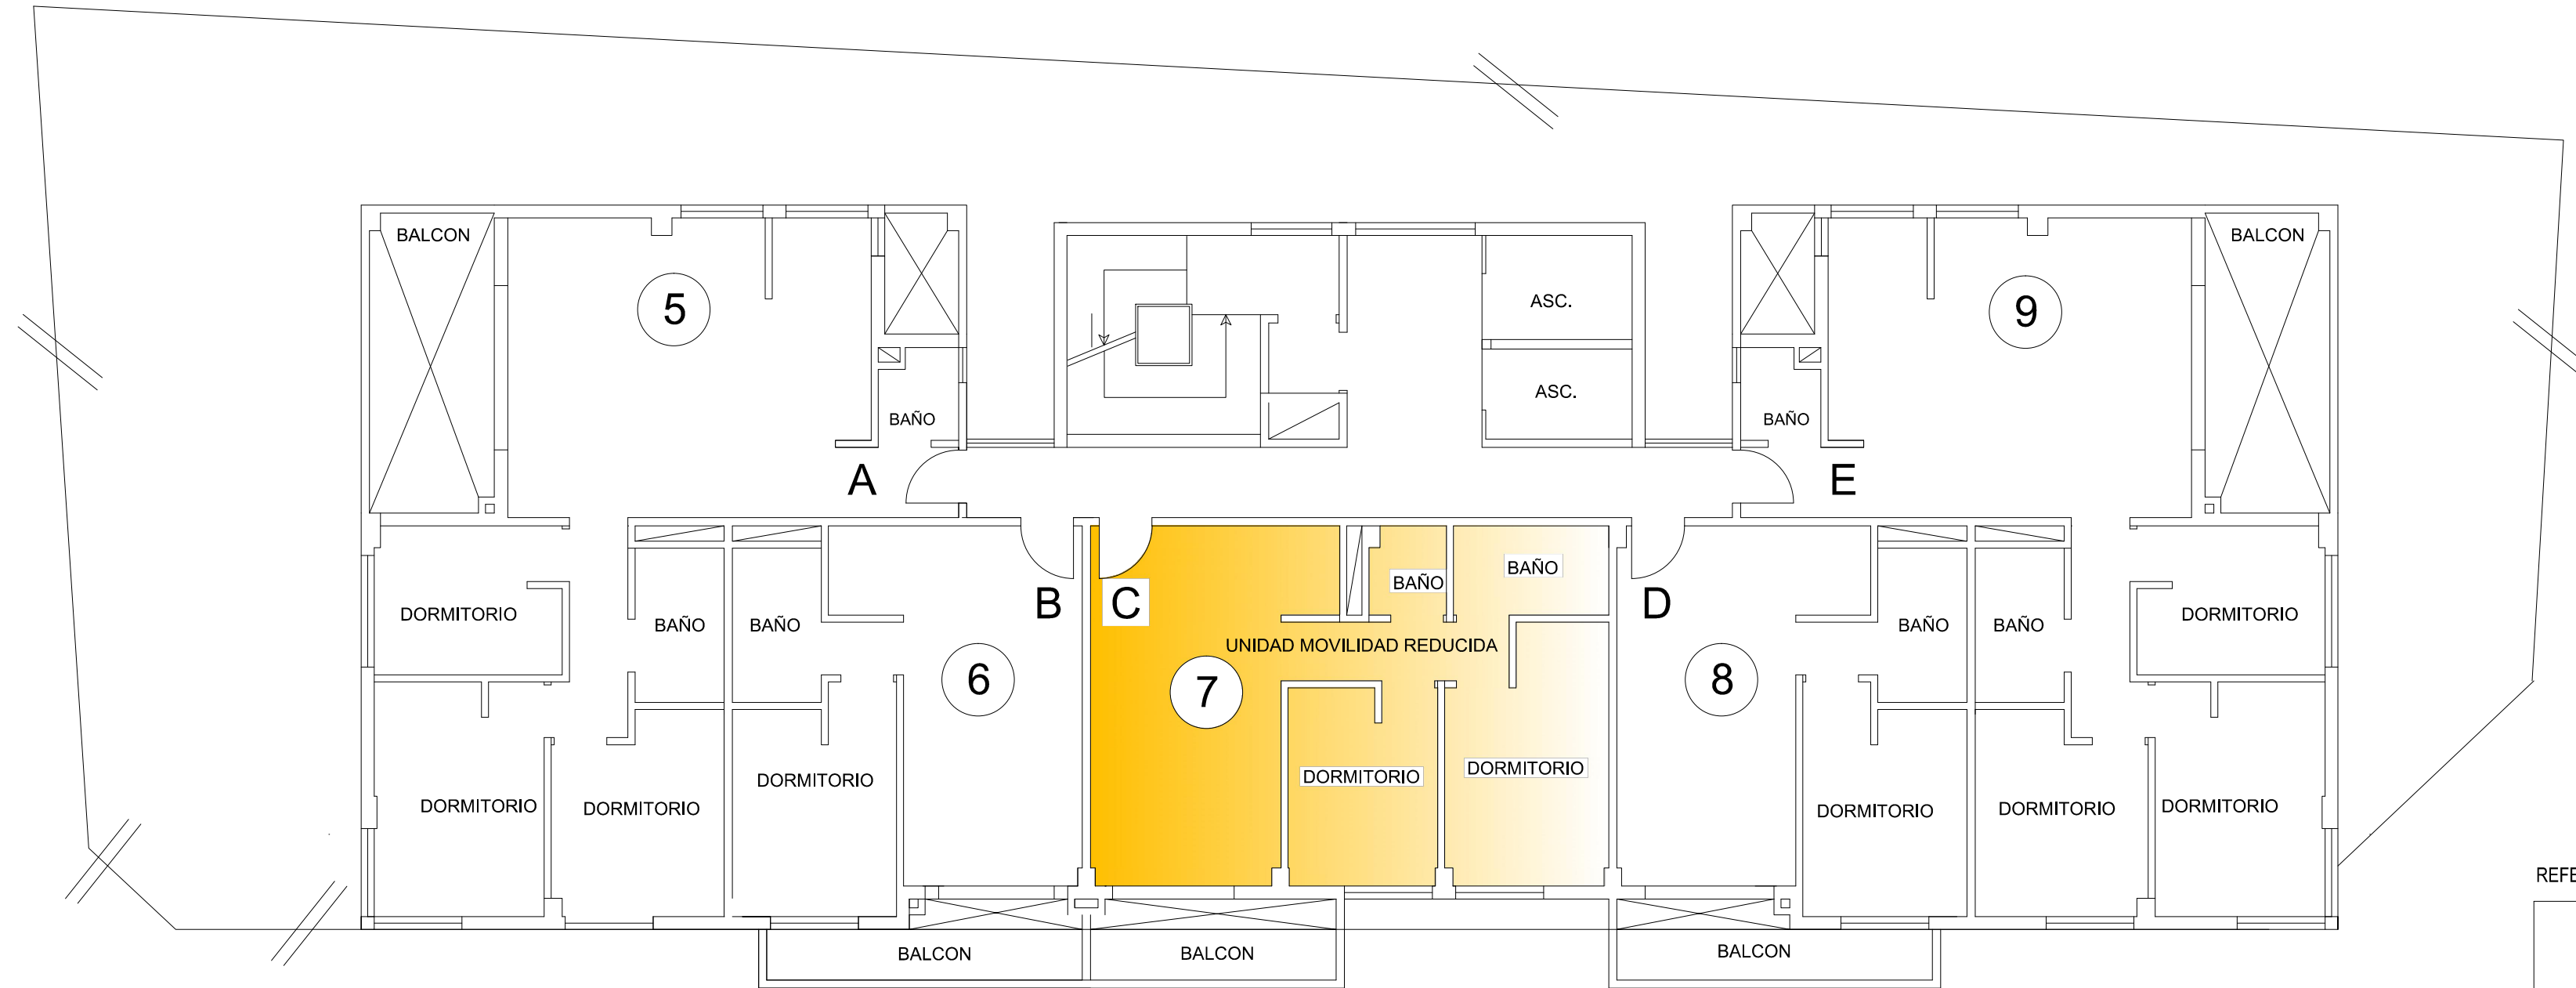

1 NÚMERO DE COCHERA

59 NÚMERO DE VIVIENDA ASIGNADA

DDUU EST. SAENZ

SECTOR 1A

Plano de numeración Desarrollos Urbanísticos

PLANO PLANTA BAJA

PLANO DE UBICACION

- REFERENCIAS:
- A** LETRA EN PUERTA DE VIVIENDA
 - 1** NÚMERO DE UFP DE VIVIENDA

DDUU EST. SAENZ

SECTOR 1A

Plano de numeración Desarrollos Urbanísticos

PLANO PISO UNO

REFERENCIAS:

- A** LETRA EN PUERTA DE VIVIENDA
- 1** NÚMERO DE UFP DE VIVIENDA

DDUU EST. SAENZ

SECTOR 1A

Plano de numeración Desarrollos Urbanísticos

PLANO PISO DOS

PLANO DE UBICACION

REFERENCIAS:

- A** LETRA EN PUERTA DE VIVIENDA
- 1** NÚMERO DE UFP DE VIVIENDA

DDUU EST. SAENZ

SECTOR 1A

Plano de numeración Desarrollos Urbanísticos

PLANO PISO TRES

PLANO DE UBICACION

REFERENCIAS:
A LETRA EN PUERTA DE VIVIENDA
1 NÚMERO DE UFP DE VIVIENDA

DDUU EST. SAENZ

SECTOR 1A

Plano de numeración Desarrollos Urbanísticos

PLANO PISO CUATRO

- REFERENCIAS:
- A** LETRA EN PUERTA DE VIVIENDA
 - 1** NÚMERO DE UFP DE VIVIENDA