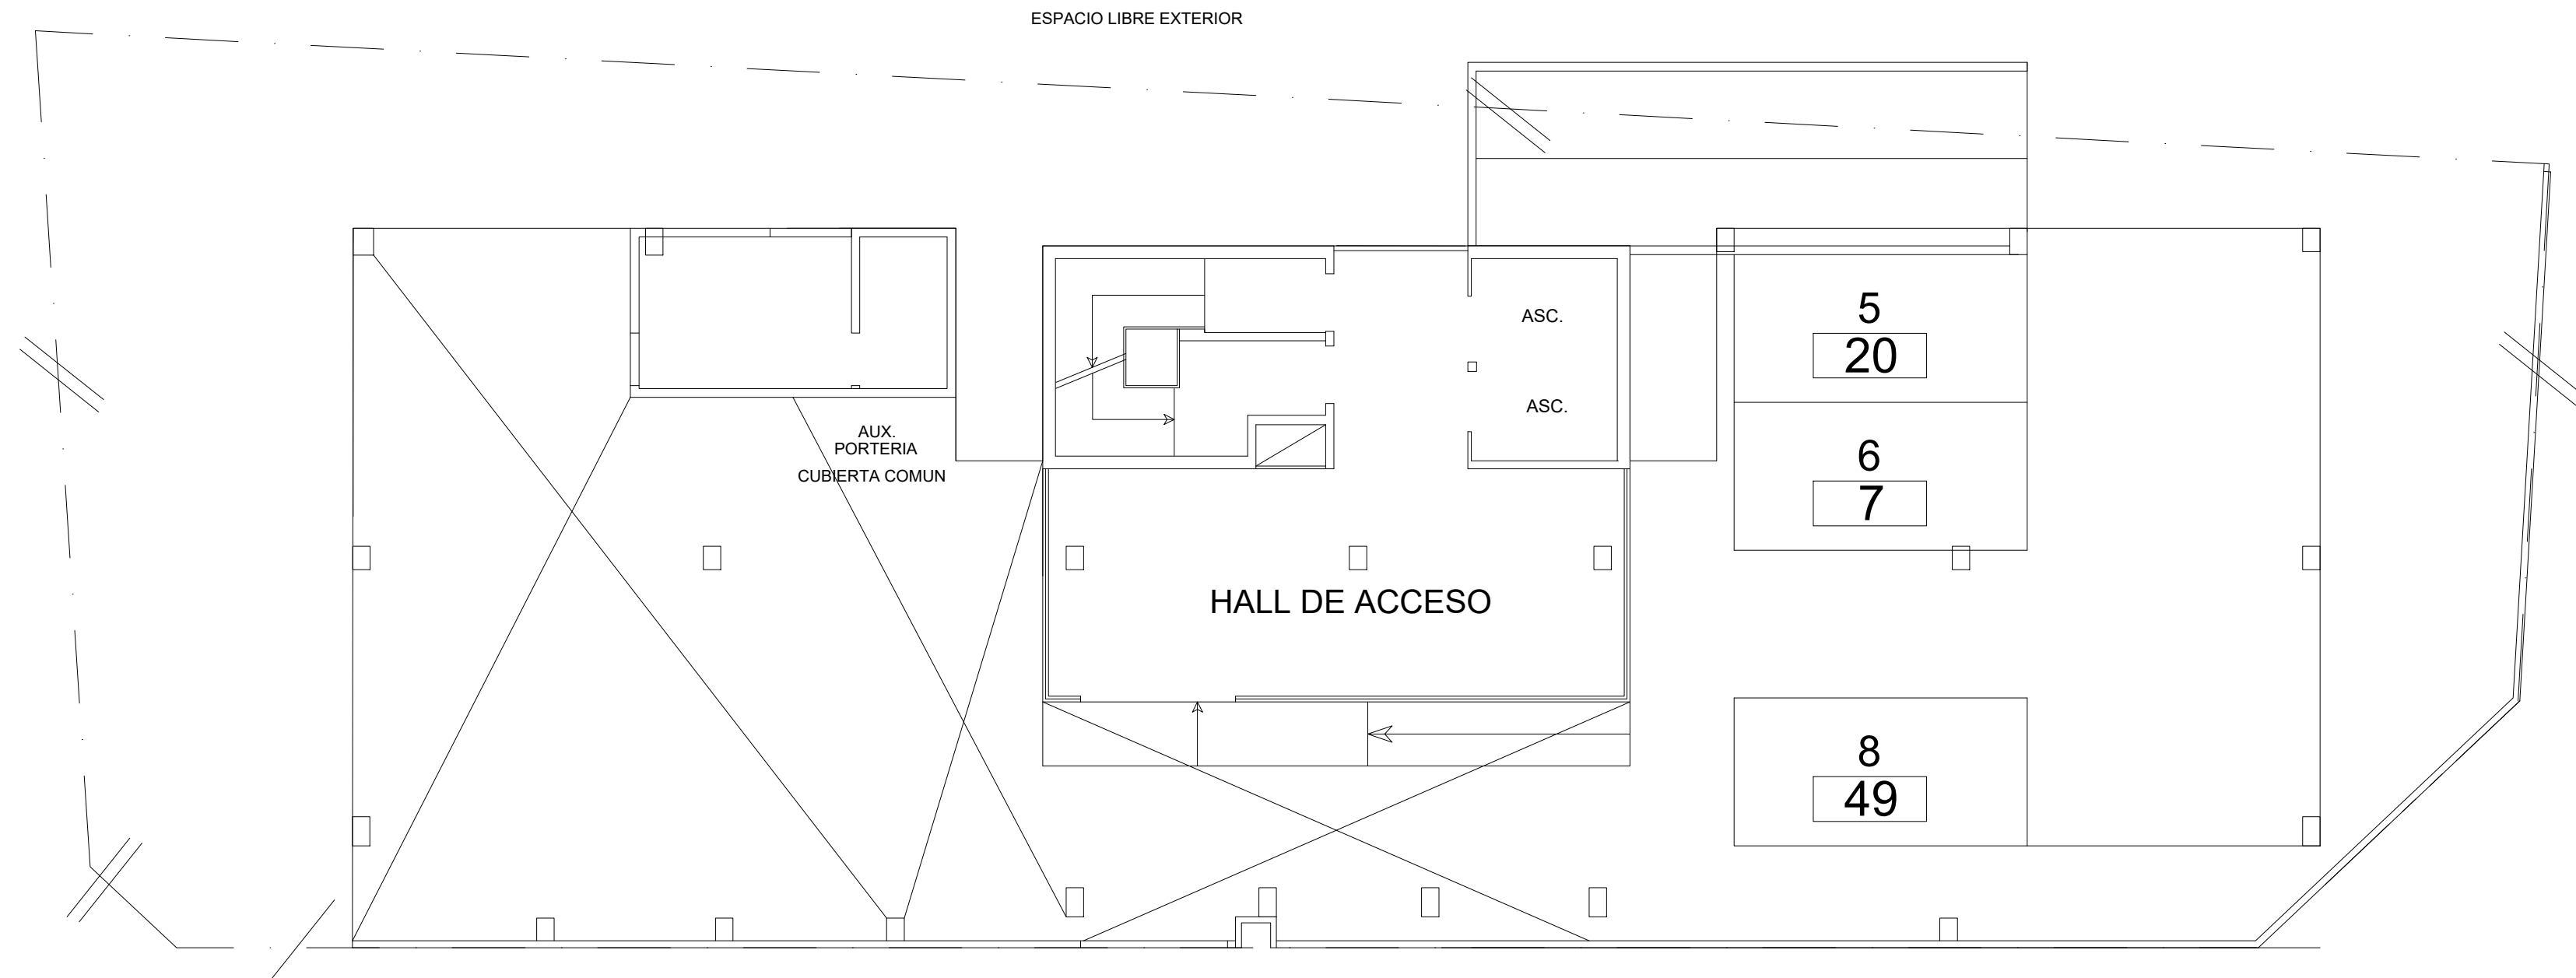

REFERENCIAS:

- 1** NÚMERO DE COCHERA
- 59** NÚMERO DE VIVIENDA ASIGNADA

DDUU EST. SAENZ

SECTOR 1A

Plano de numeración Desarrollos Urbanísticos

PLANO PLANTA SUBSUELO

PLANO DE UBICACION

REFERENCIAS:

1 NÚMERO DE COCHERA

59 NÚMERO DE VIVIENDA ASIGNADA

DDUU EST. SAENZ

SECTOR 1A

Plano de numeración Desarrollos Urbanísticos

PLANO PLANTA BAJA

PLANO DE UBICACION

- REFERENCIAS:
- A** LETRA EN PUERTA DE VIVIENDA
 - 1** NÚMERO DE UFP DE VIVIENDA

DDUU EST. SAENZ

SECTOR 1A

Plano de numeración Desarrollos Urbanísticos

PLANO PISO UNO

REFERENCIAS:

- A** LETRA EN PUERTA DE VIVIENDA
- 1** NÚMERO DE UFP DE VIVIENDA

DDUU EST. SAENZ

SECTOR 1A