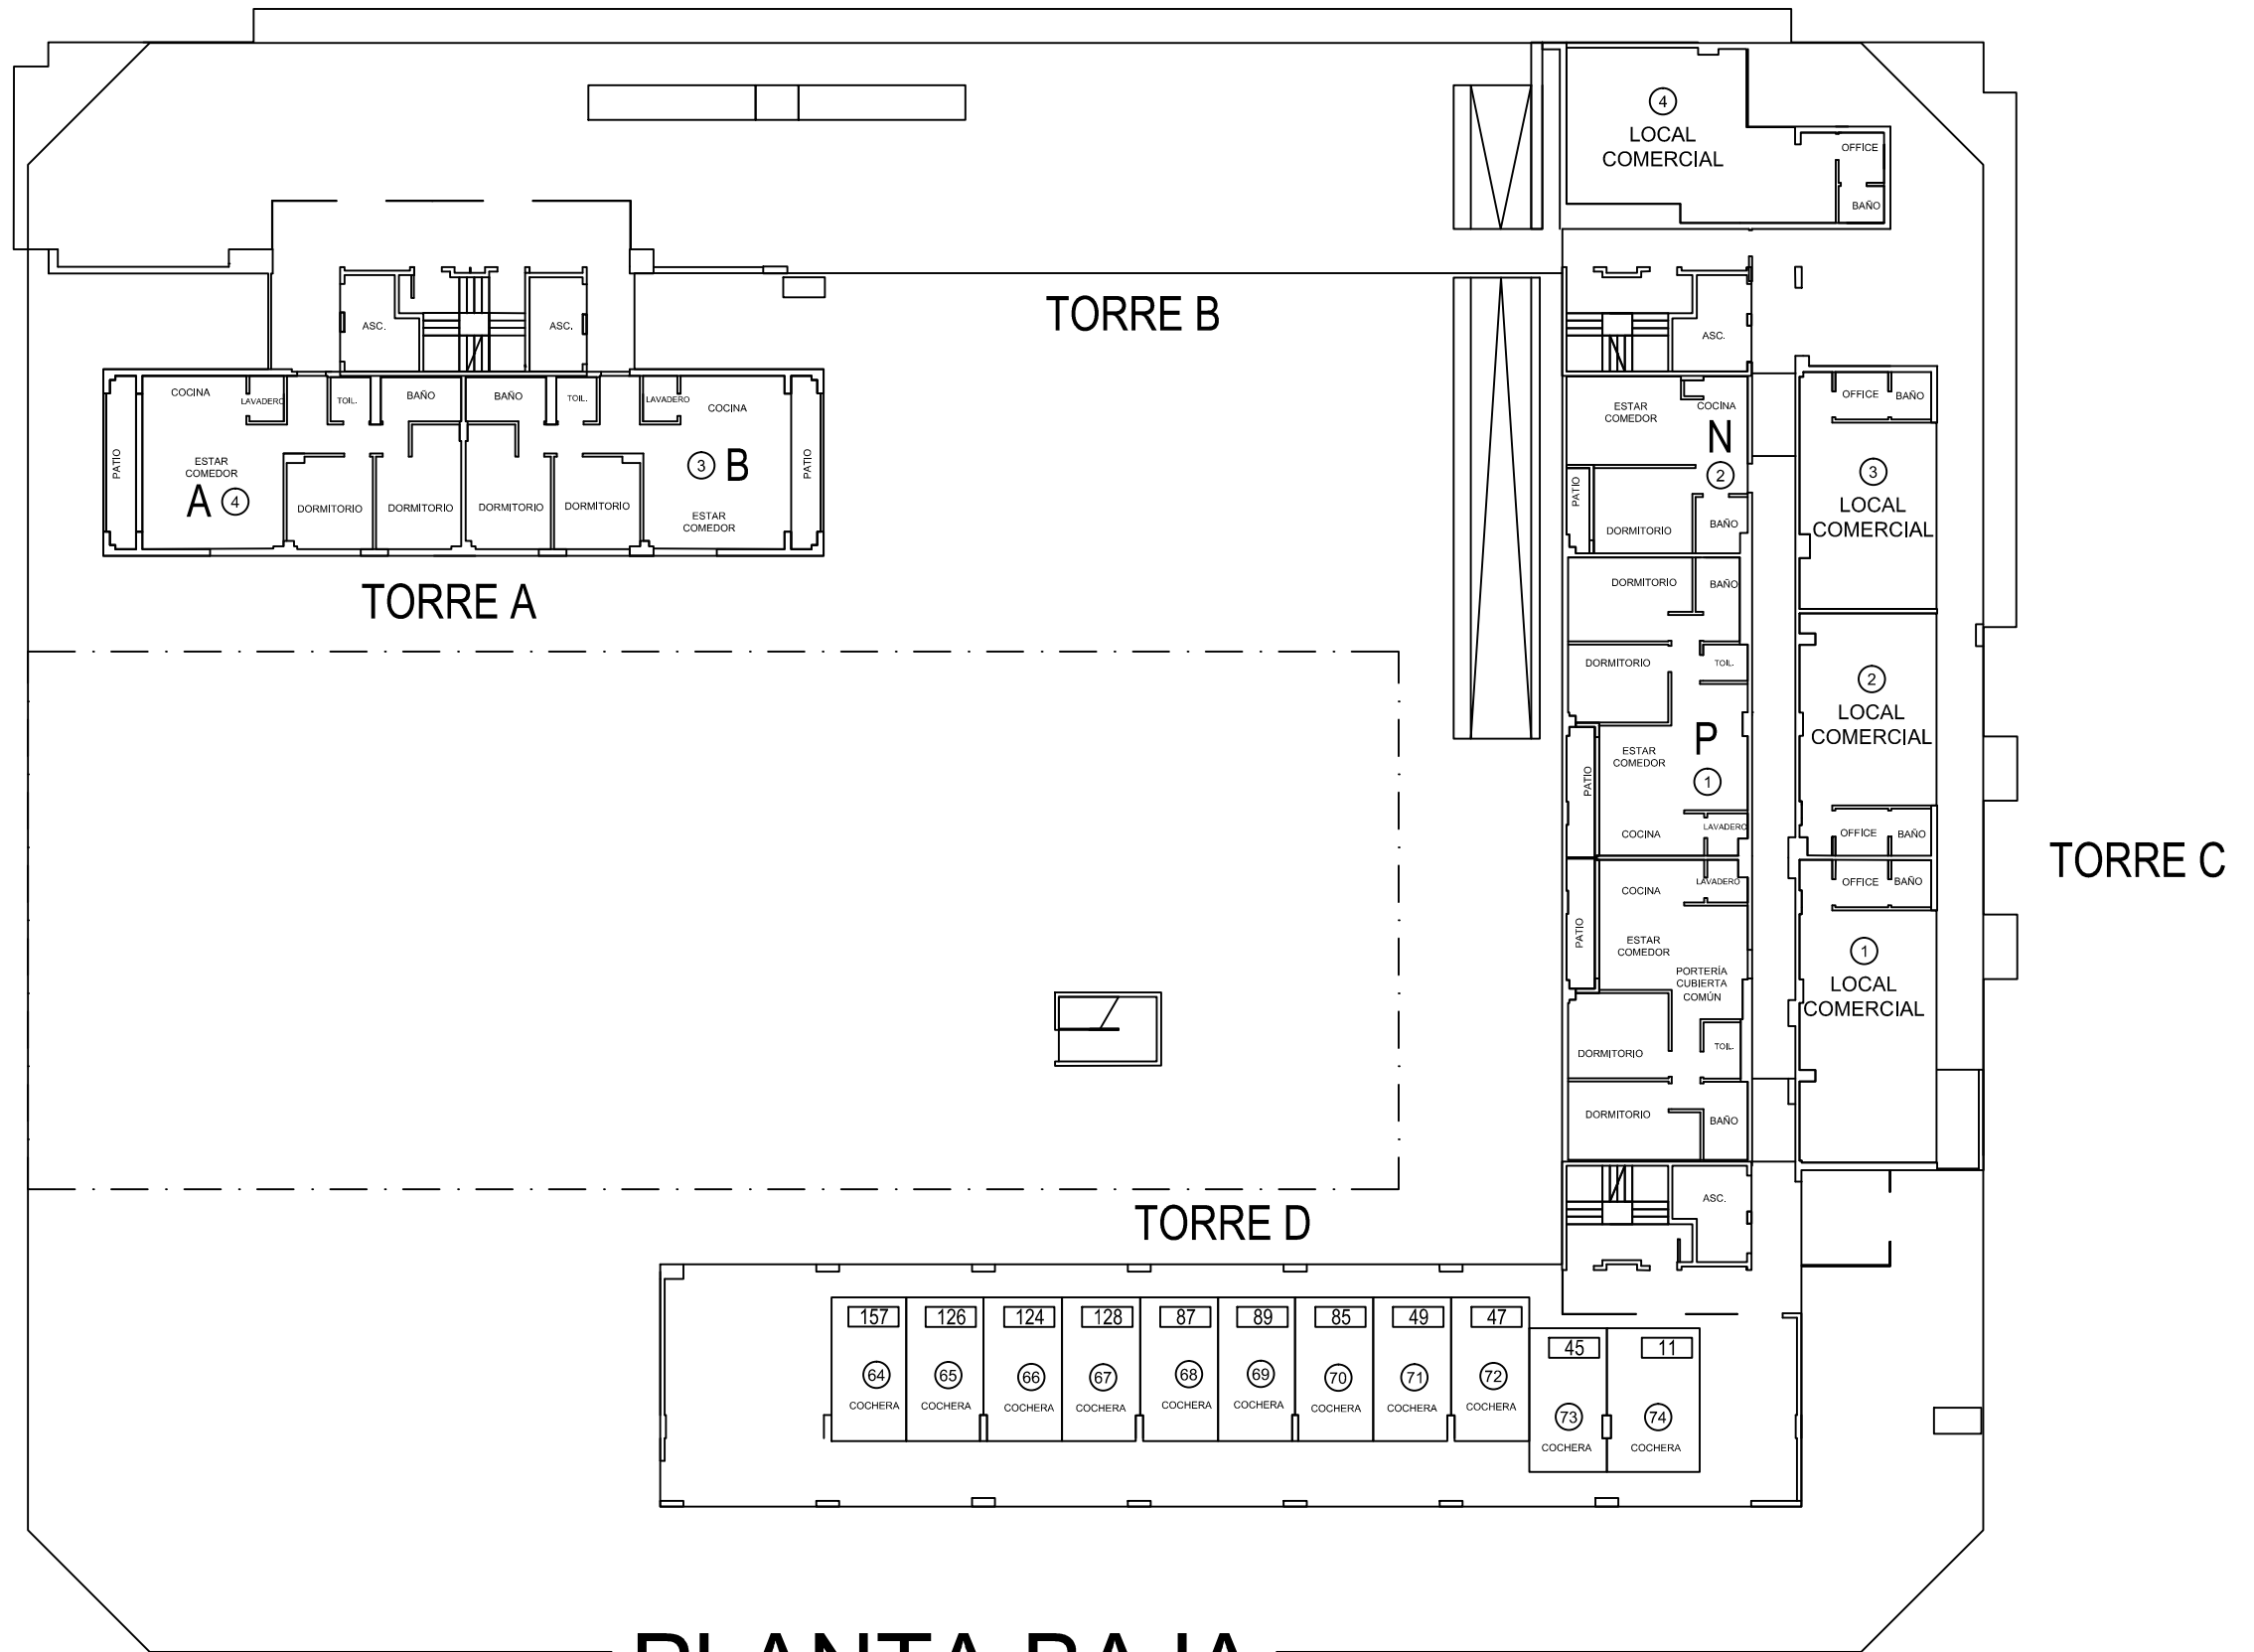

DDUU ESTACIÓN BUENOS AIRES
 PLANOS DE NUMERACIÓN Y FIRMAS
 SECTOR 1 TORRES A-B-C-D

REFERENCIAS:

(58) NÚMERO UCP/UPF DE COCHERA
 [177] NÚMERO UFP DE VIVIENDA ASIGNADA

PLANTA -1 SUBSUELO

DDUU ESTACIÓN BUENOS AIRES
 PLANOS DE NUMERACIÓN Y FIRMAS
 SECTOR 1 TORRES A-B-C-D

REFERENCIAS:

- ⑤8 NÚMERO DE UCP/UFP DE UNIDADES
- 177 NÚMERO UFP DE VIVIENDA ASIGNADA A COCHERA
- A LETRA EN PUERTA DE VIVIENDA

PLANTA BAJA

DDUU ESTACIÓN BUENOS AIRES
 PLANOS DE NUMERACIÓN Y FIRMAS
 SECTOR 1 TORRES A-B-C-D

REFERENCIAS:

- ⑤8 NÚMERO DE UFP DE UNIDADES
- A LETRA EN PUERTA DE VIVIENDA

DDUU ESTACIÓN BUENOS AIRES
 PLANOS DE NUMERACIÓN Y FIRMAS
 SECTOR 1 TORRES A-B-C-D

REFERENCIAS:

- ⑤8 NÚMERO DE UFP DE UNIDADES
- A LETRA EN PUERTA DE VIVIENDA

TORRE A

PISO 12