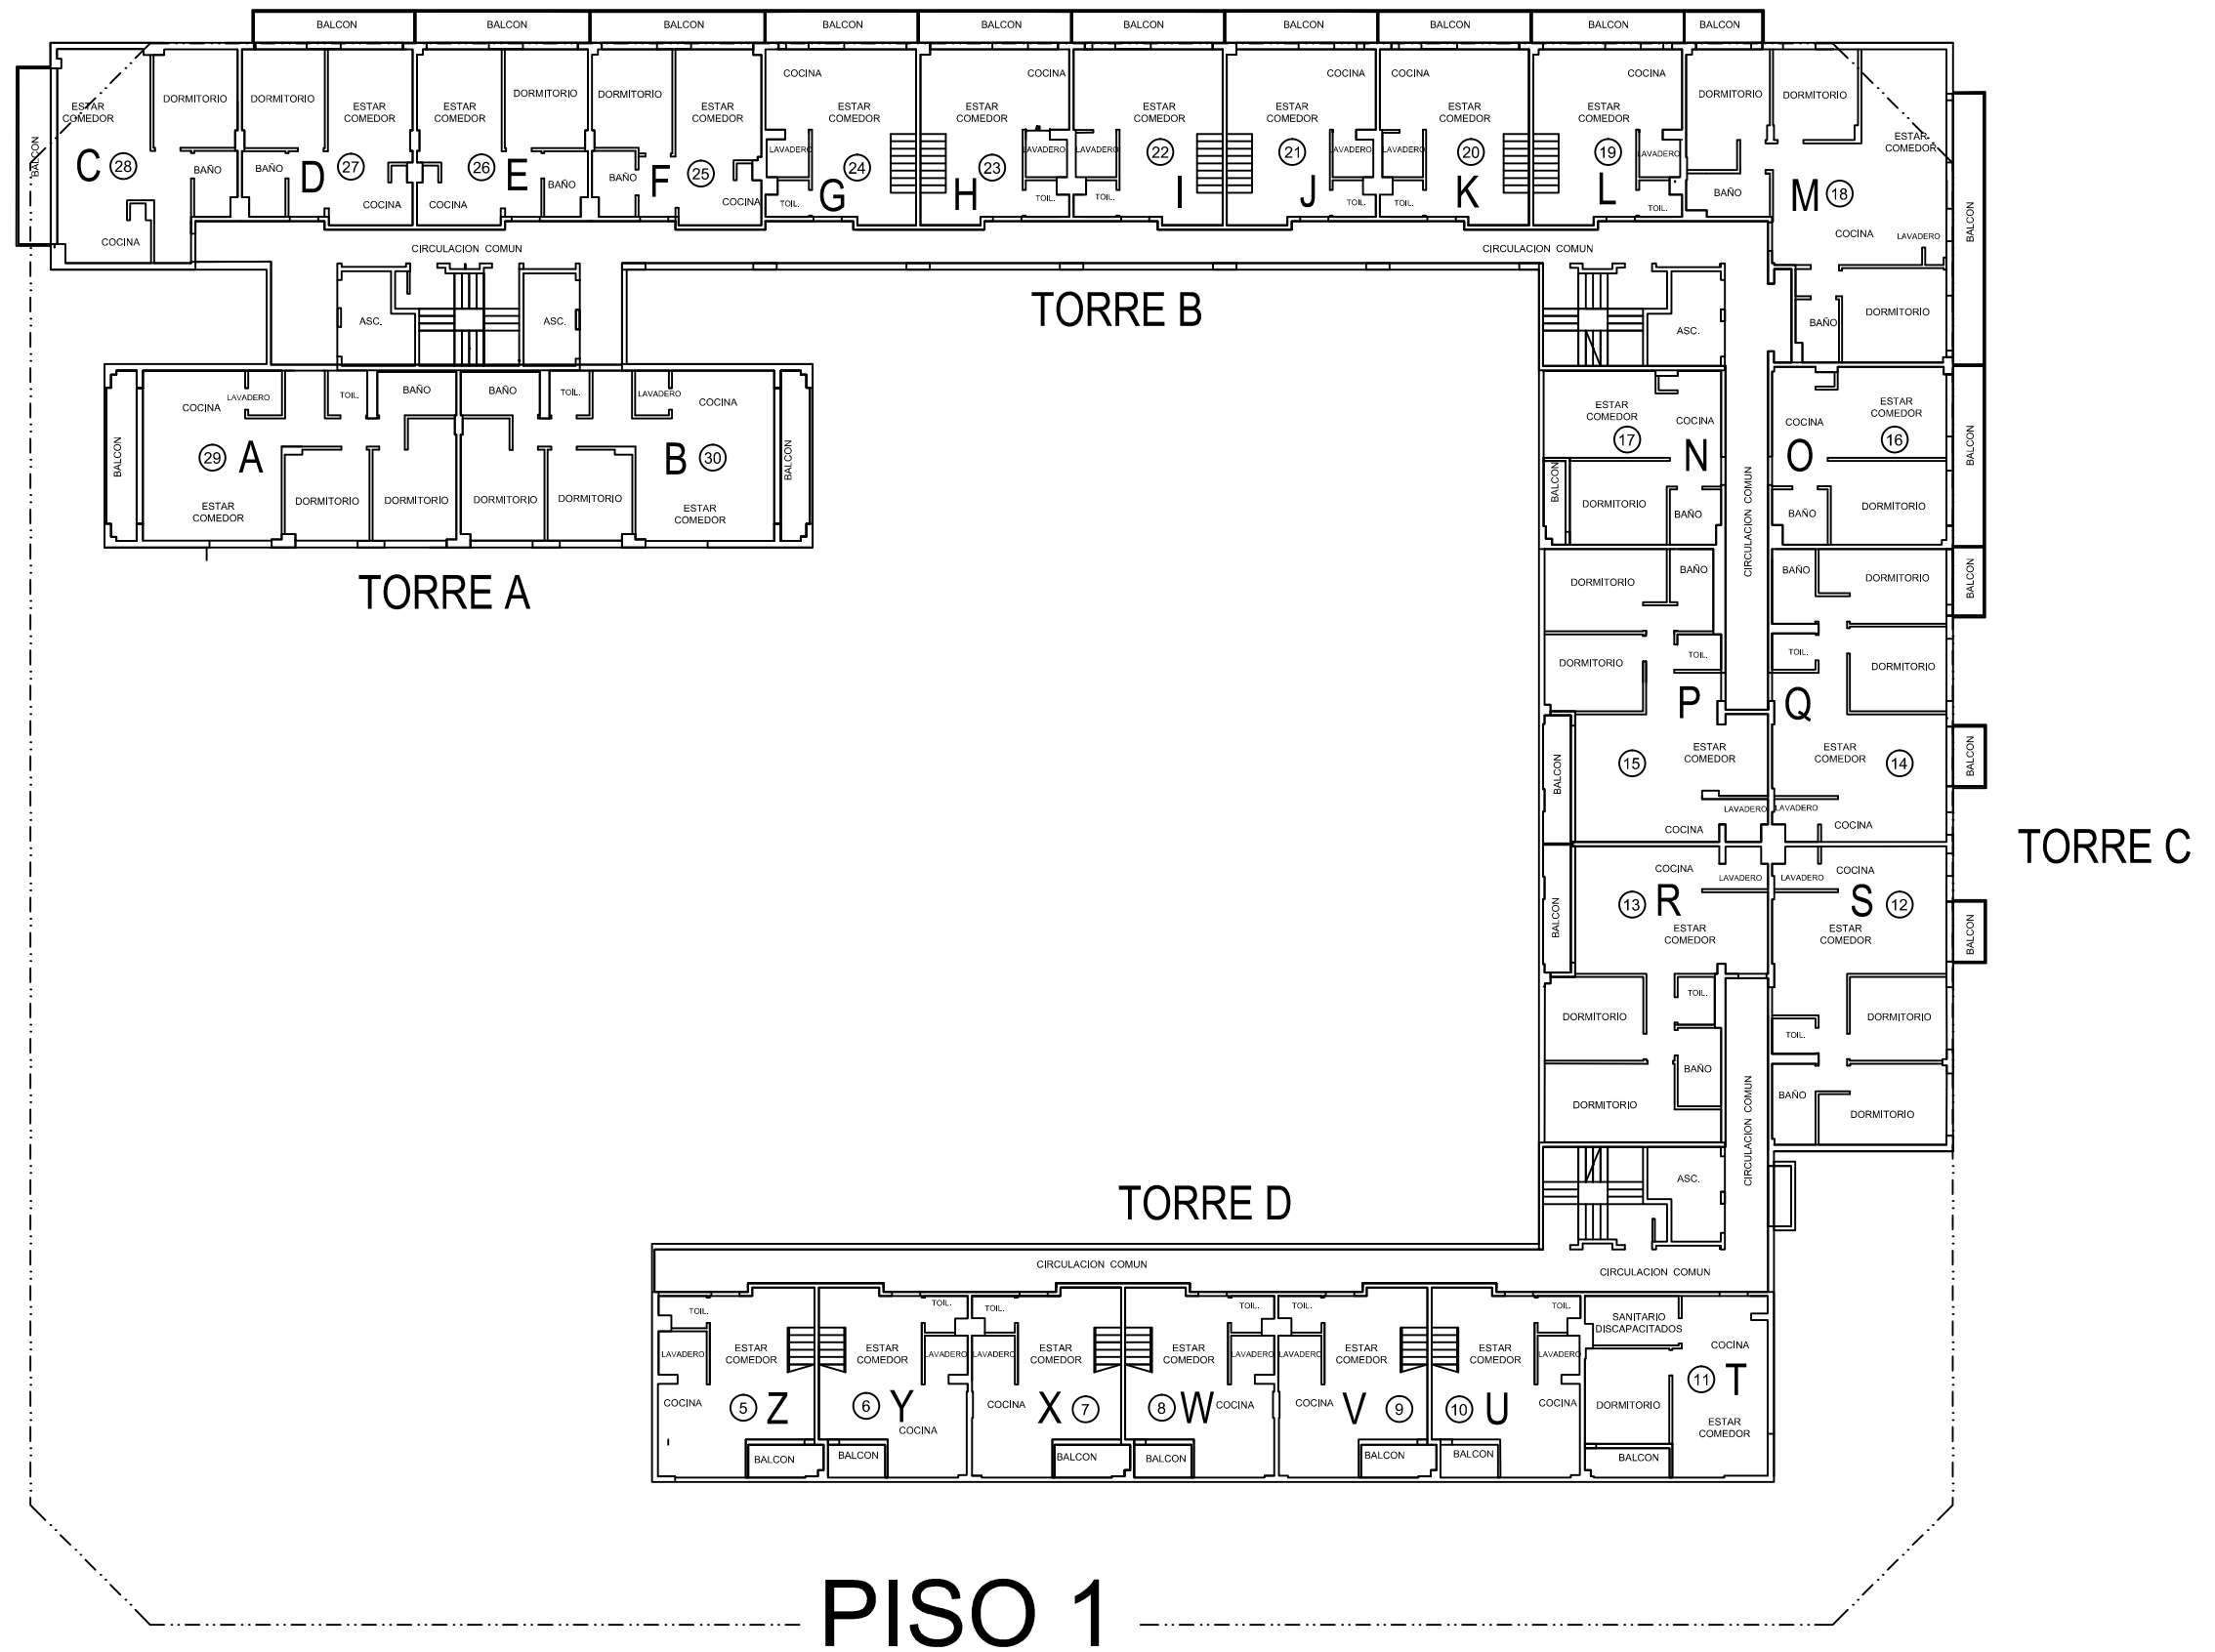

DDUU ESTACIÓN BUENOS AIRES
 PLANOS DE NUMERACIÓN Y FIRMAS
 SECTOR 1 TORRES A-B-C-D

REFERENCIAS:

(58) NÚMERO UCP/UPF DE COCHERA
 [177] NÚMERO UFP DE VIVIENDA ASIGNADA

PLANTA -1 SUBSUELO

DDUU ESTACIÓN BUENOS AIRES
 PLANOS DE NUMERACIÓN Y FIRMAS
 SECTOR 1 TORRES A-B-C-D

REFERENCIAS:

- ⑤8 NÚMERO DE UCP/UFP DE UNIDADES
- 177 NÚMERO UFP DE VIVIENDA ASIGNADA A COCHERA
- A LETRA EN PUERTA DE VIVIENDA

PLANTA BAJA

DDUU ESTACIÓN BUENOS AIRES
 PLANOS DE NUMERACIÓN Y FIRMAS
 SECTOR 1 TORRES A-B-C-D

REFERENCIAS:

- ⑤8 NÚMERO DE UFP DE UNIDADES
- A LETRA EN PUERTA DE VIVIENDA

DDUU ESTACIÓN BUENOS AIRES
 PLANOS DE NUMERACIÓN Y FIRMAS
 SECTOR 1 TORRES A-B-C-D

REFERENCIAS:

- ⑤8 NÚMERO DE UFP DE UNIDADES
- A LETRA EN PUERTA DE VIVIENDA