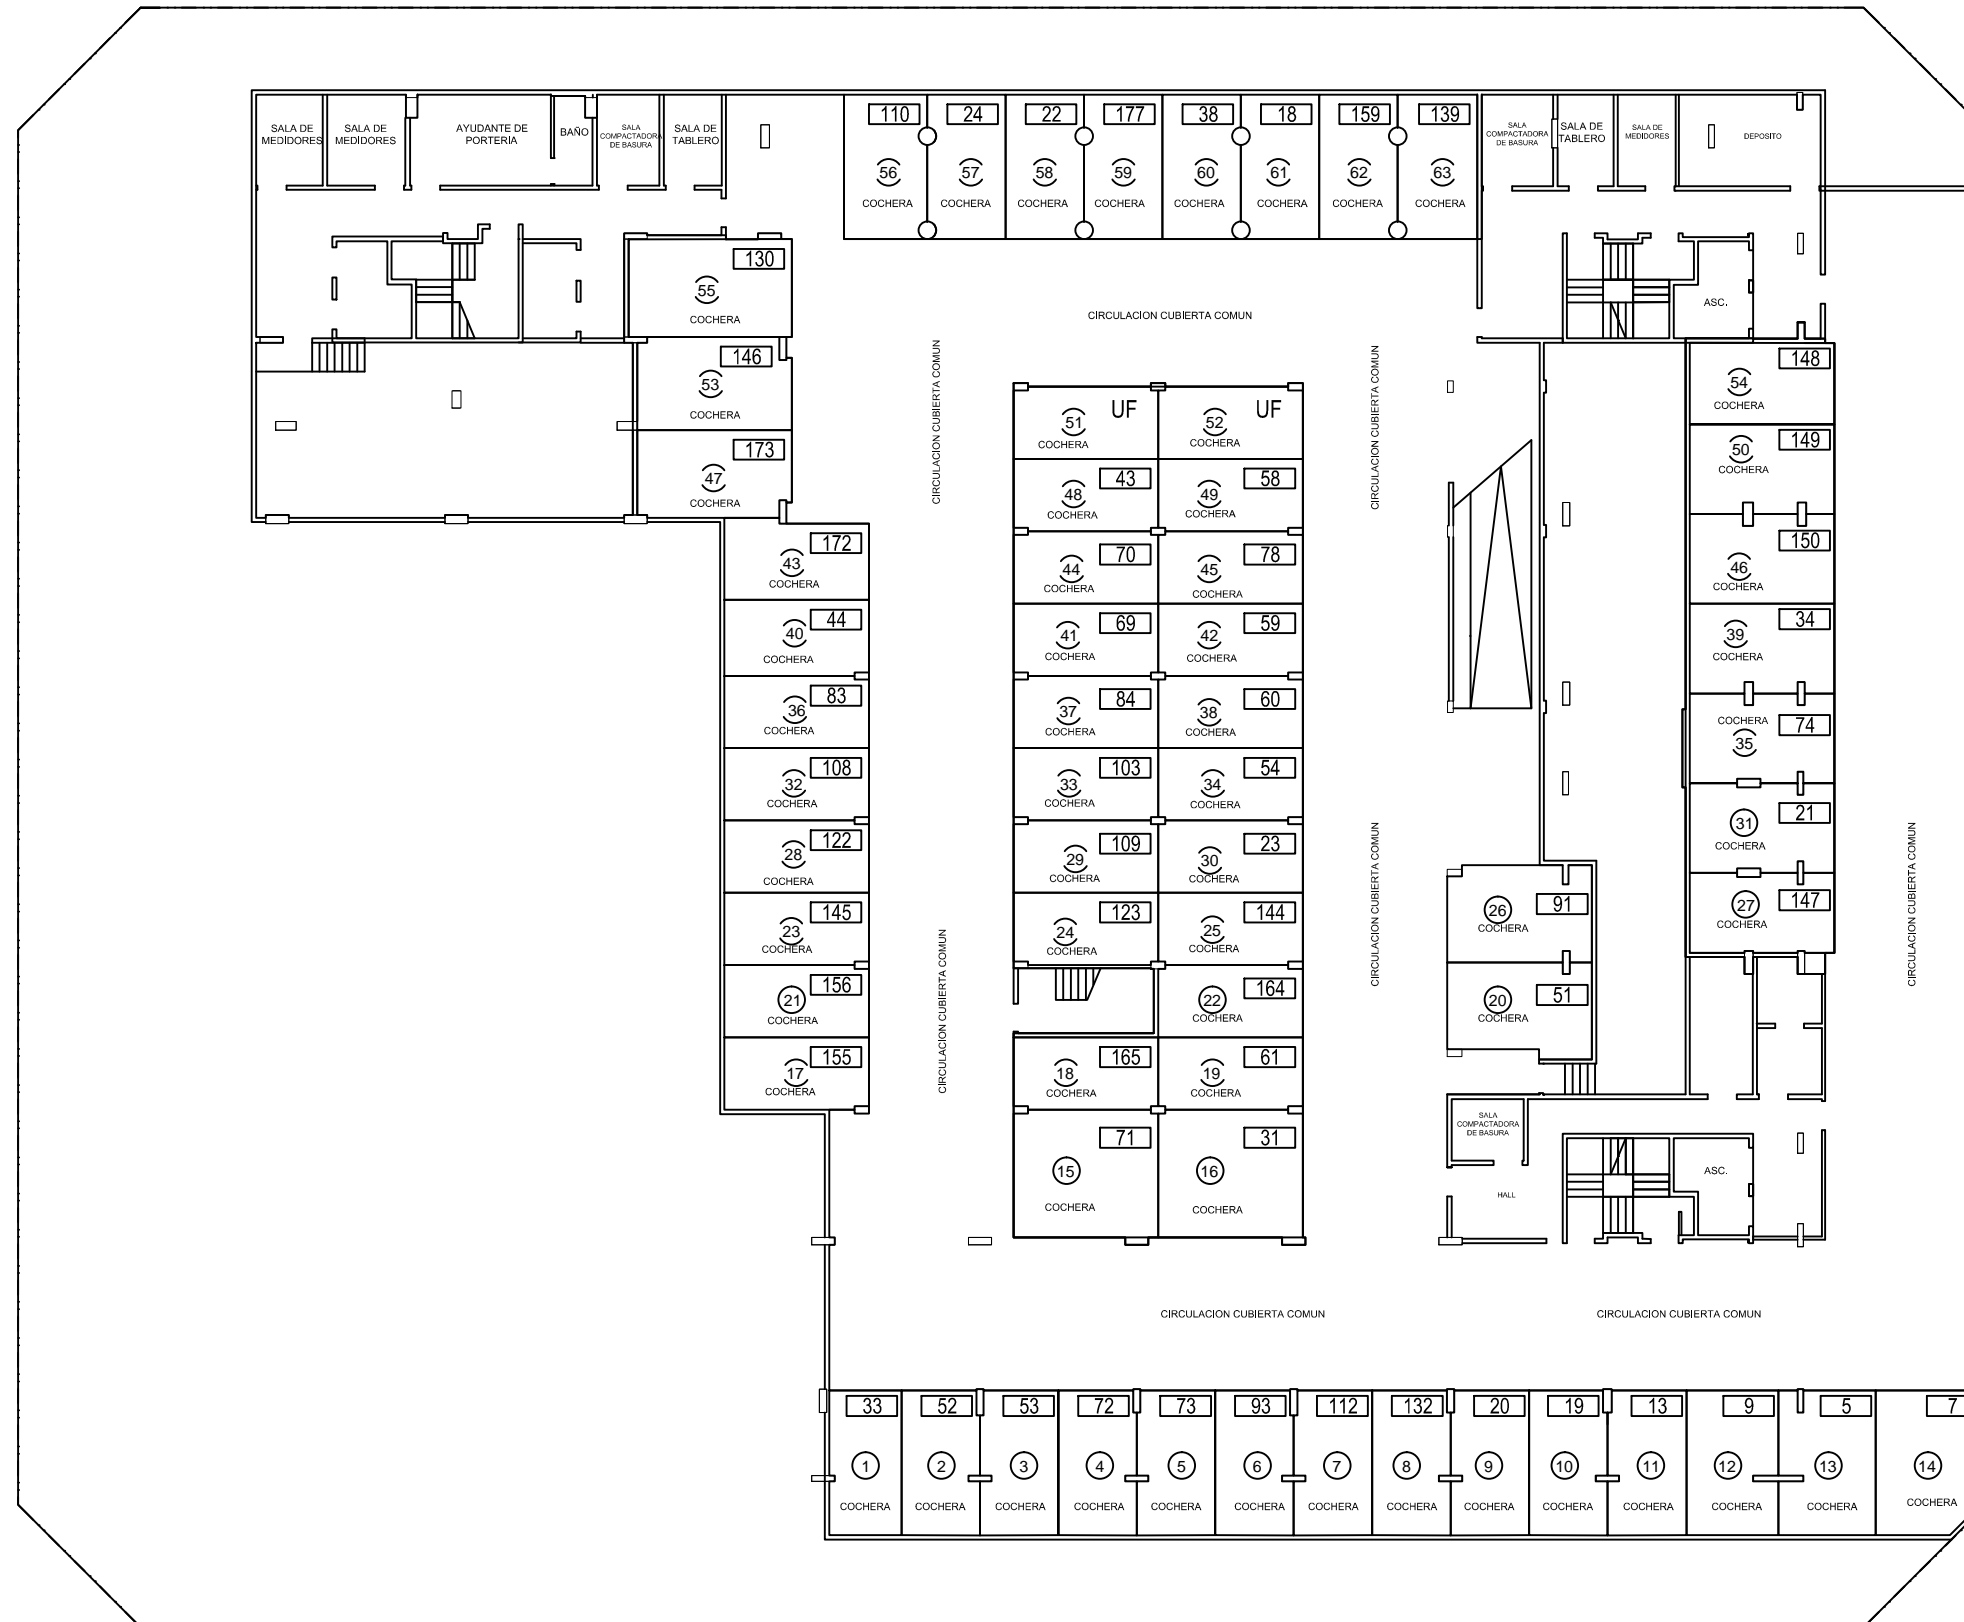

DDUU ESTACIÓN BUENOS AIRES
 PLANOS DE NUMERACIÓN Y FIRMAS
 SECTOR 1 TORRES A-B-C-D

REFERENCIAS:

(58) NÚMERO UCP/UPF DE COCHERA
 [177] NÚMERO UFP DE VIVIENDA ASIGNADA

PLANTA -1 SUBSUELO

DDUU ESTACIÓN BUENOS AIRES
 PLANOS DE NUMERACIÓN Y FIRMAS
 SECTOR 1 TORRES A-B-C-D

REFERENCIAS:

- ⑤8 NÚMERO DE UCP/UFP DE UNIDADES
- 177 NÚMERO UFP DE VIVIENDA ASIGNADA A COCHERA
- A LETRA EN PUERTA DE VIVIENDA

PLANTA BAJA

DDUU ESTACIÓN BUENOS AIRES
 PLANOS DE NUMERACIÓN Y FIRMAS
 SECTOR 1 TORRES A-B-C-D

REFERENCIAS:

- ⑤8 NÚMERO DE UFP DE UNIDADES
- A LETRA EN PUERTA DE VIVIENDA

DDUU ESTACIÓN BUENOS AIRES
 PLANOS DE NUMERACIÓN Y FIRMAS
 SECTOR 1 TORRES A-B-C-D

REFERENCIAS:

- ⑤8 NÚMERO DE UFP DE UNIDADES
- A LETRA EN PUERTA DE VIVIENDA

TORRE A

PISO 12