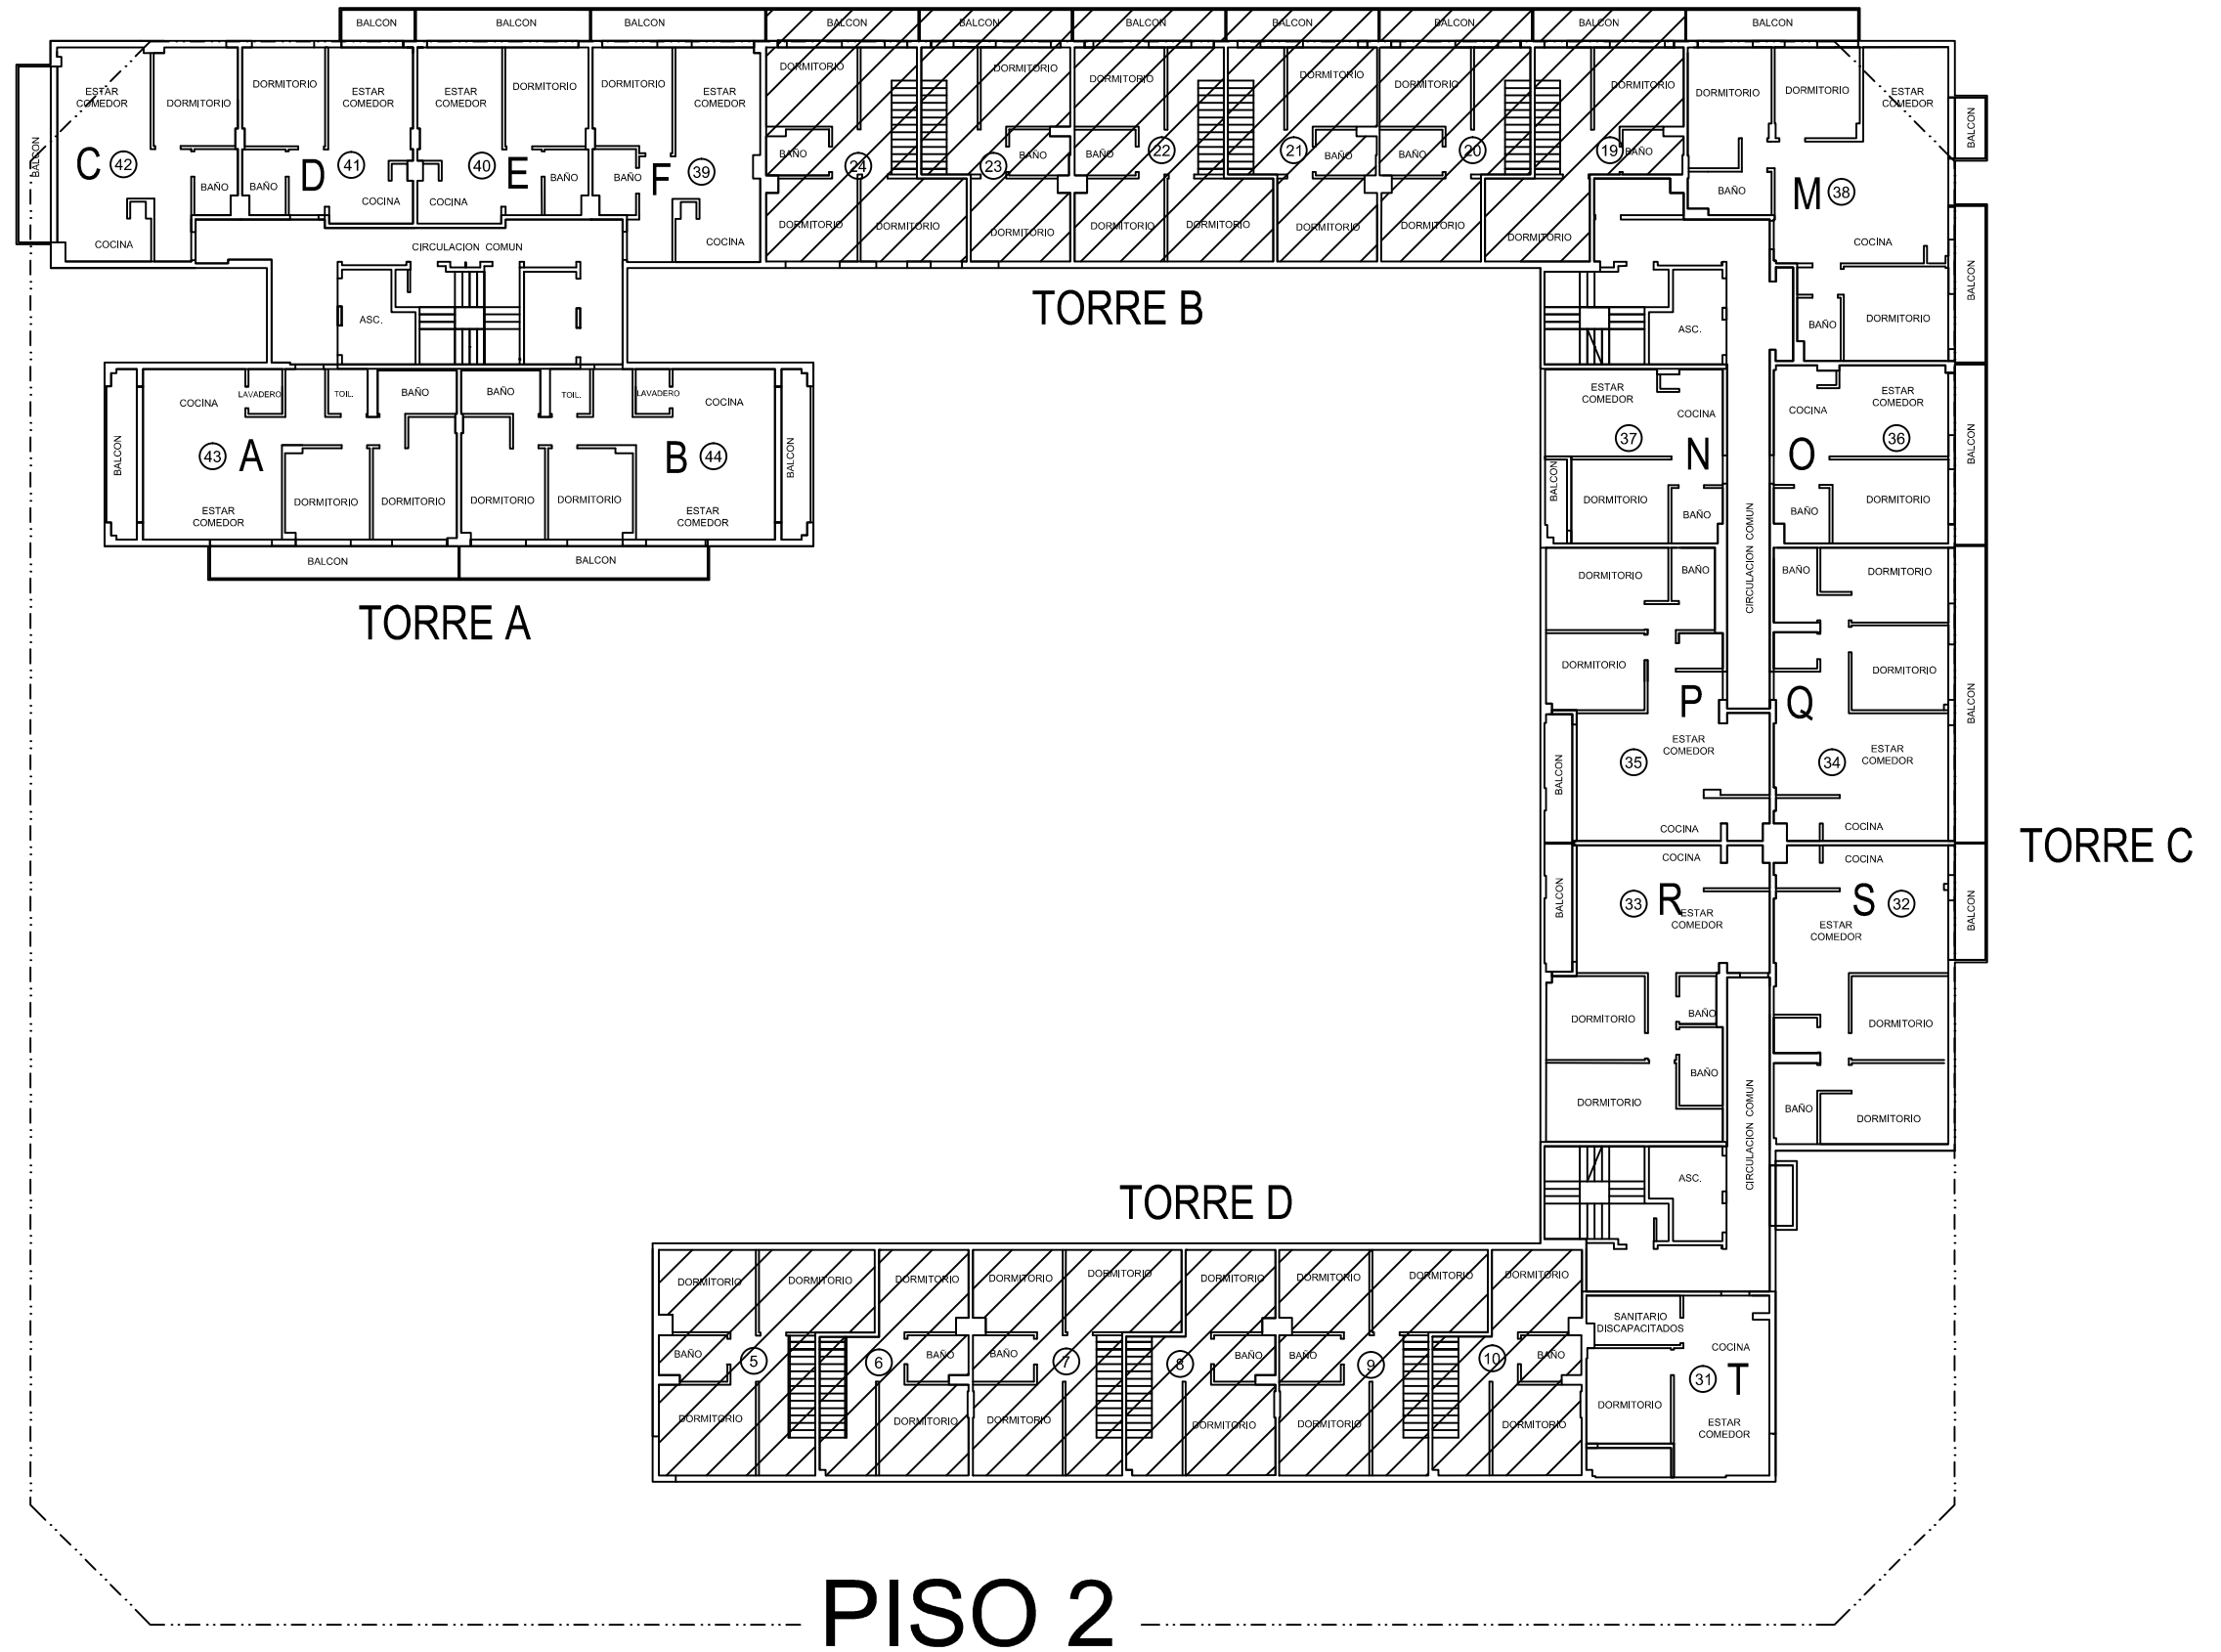

DDUU ESTACIÓN BUENOS AIRES
 PLANOS DE NUMERACIÓN Y FIRMAS
 SECTOR 1 TORRES A-B-C-D

REFERENCIAS:

(58) NÚMERO UCP/UPF DE COCHERA
 [177] NÚMERO UFP DE VIVIENDA ASIGNADA

PLANTA -1 SUBSUELO

DDUU ESTACIÓN BUENOS AIRES
 PLANOS DE NUMERACIÓN Y FIRMAS
 SECTOR 1 TORRES A-B-C-D

REFERENCIAS:

- ⑤8 NÚMERO DE UCP/UFP DE UNIDADES
- 177 NÚMERO UFP DE VIVIENDA ASIGNADA A COCHERA
- A LETRA EN PUERTA DE VIVIENDA

PLANTA BAJA

DDUU ESTACIÓN BUENOS AIRES
 PLANOS DE NUMERACIÓN Y FIRMAS
 SECTOR 1 TORRES A-B-C-D

REFERENCIAS:

- ⑤8 NÚMERO DE UFP DE UNIDADES
- A LETRA EN PUERTA DE VIVIENDA

DDUU ESTACIÓN BUENOS AIRES
 PLANOS DE NUMERACIÓN Y FIRMAS
 SECTOR 1 TORRES A-B-C-D

REFERENCIAS:

- ⑤8 NÚMERO DE UFP DE UNIDADES
- A LETRA EN PUERTA DE VIVIENDA