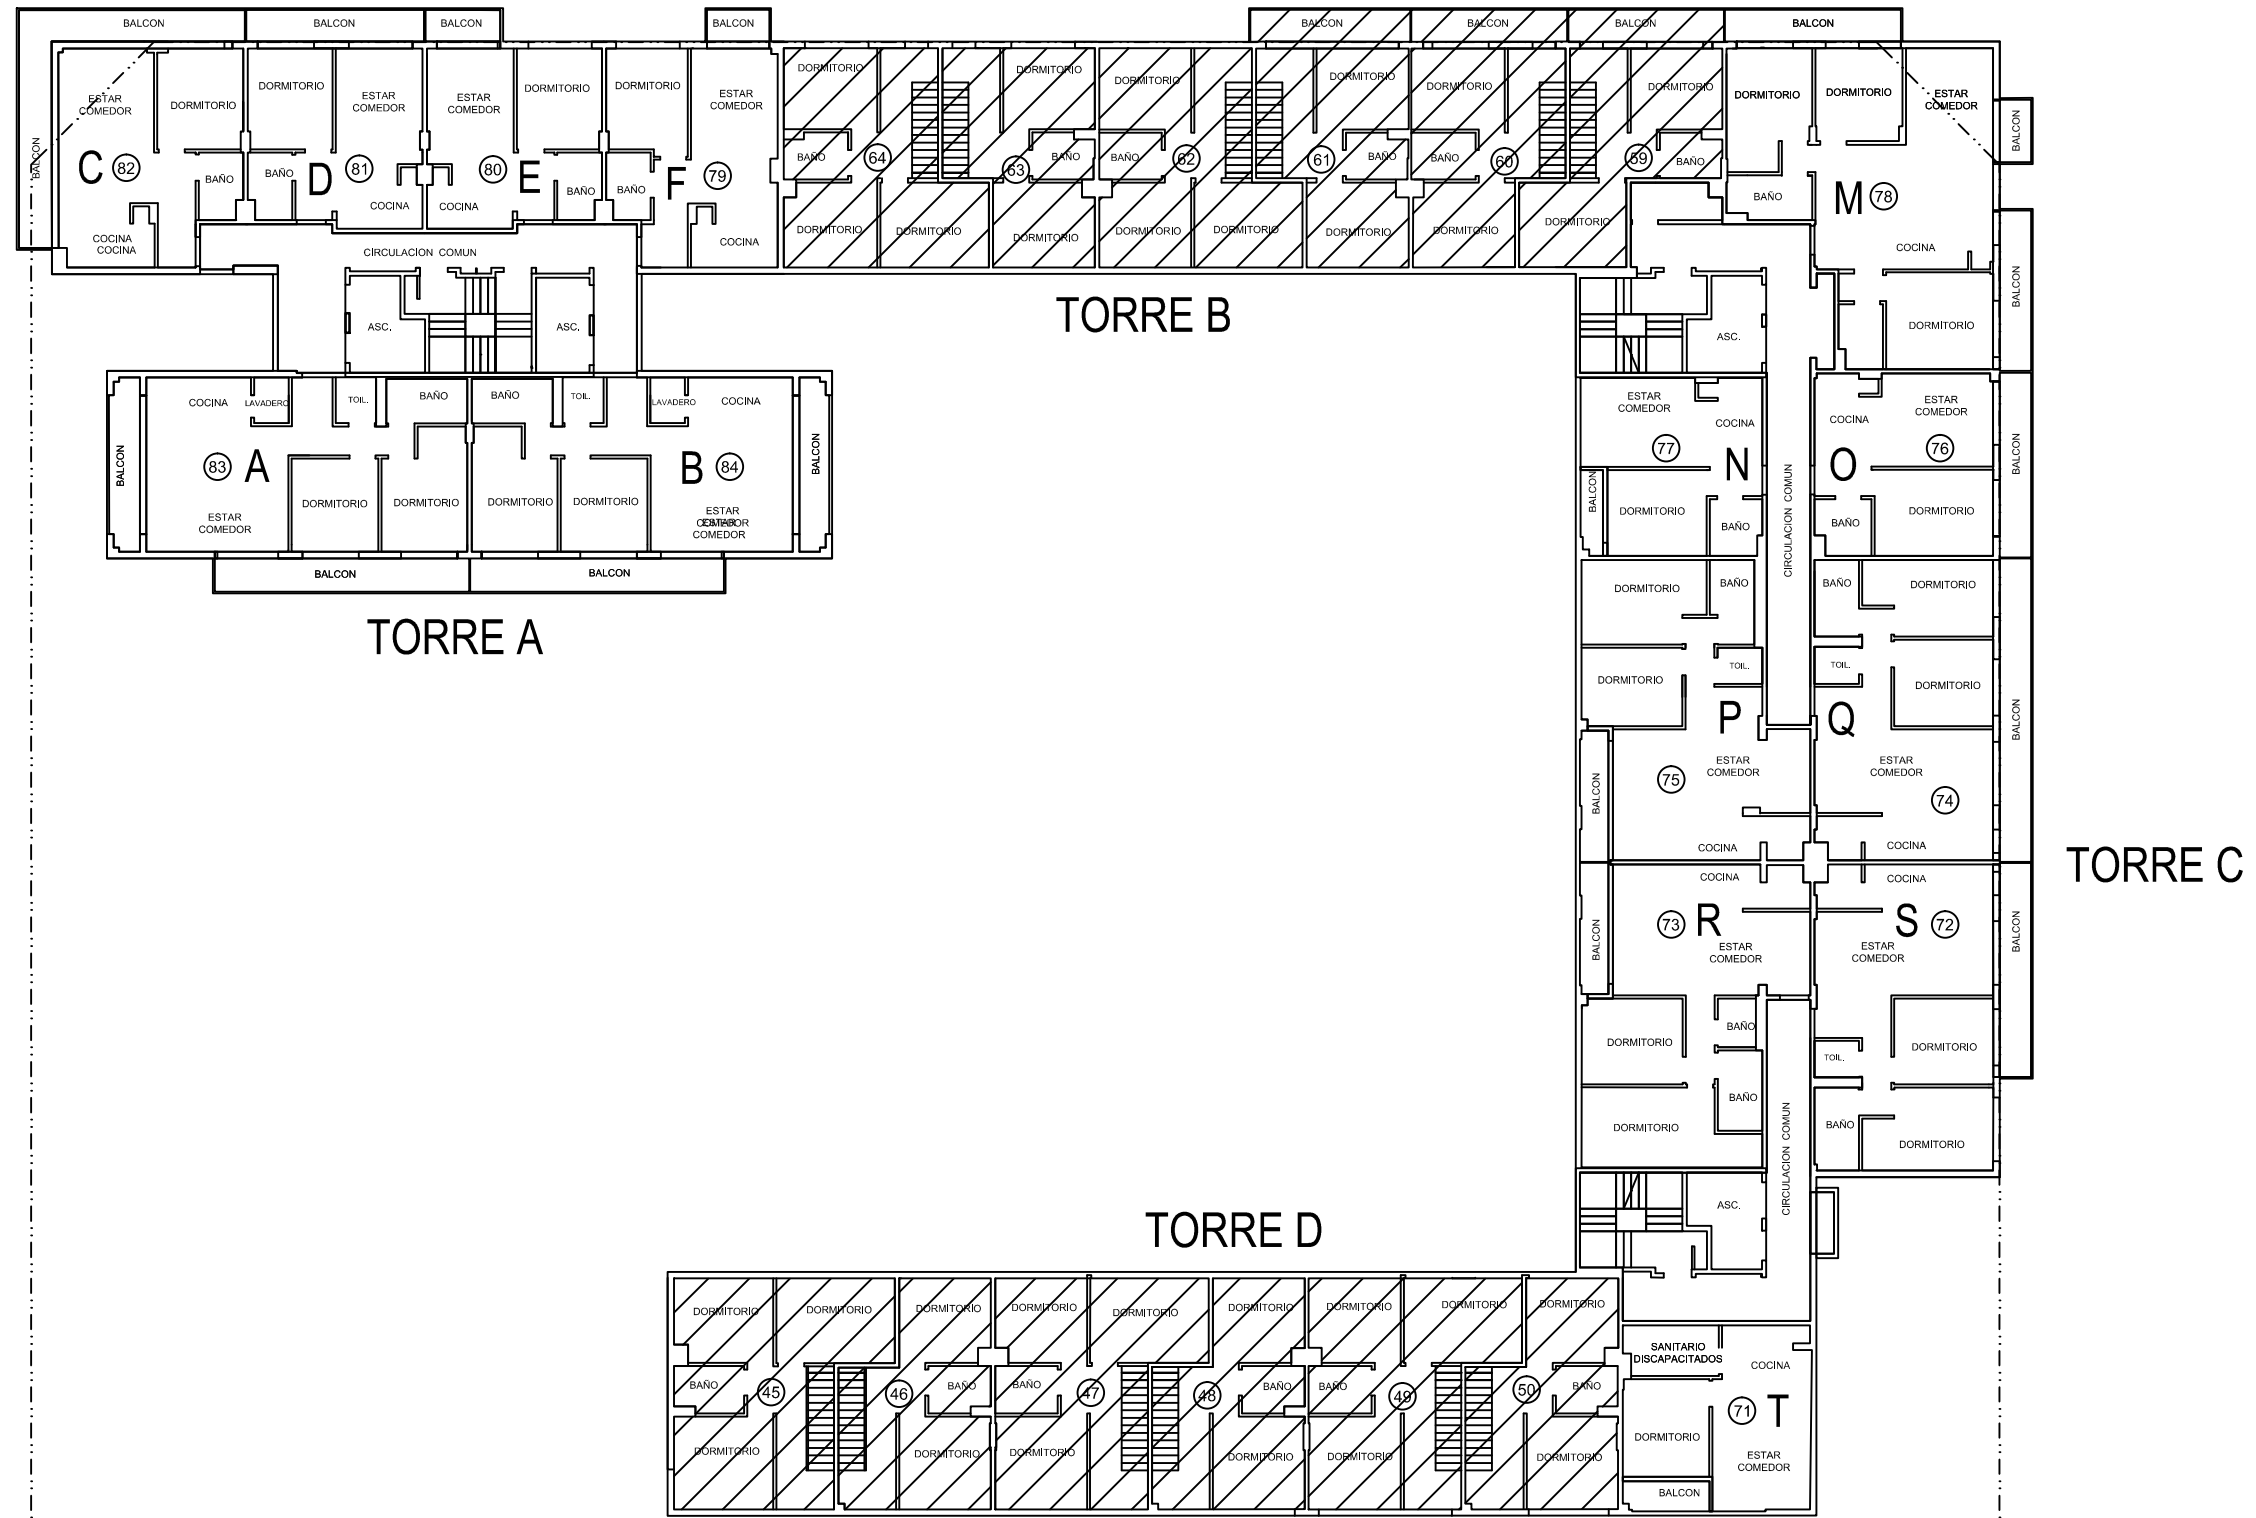

DDUU ESTACIÓN BUENOS AIRES
PLANOS DE NUMERACIÓN Y FIRMAS
SECTOR 1 TORRES A-B-C-D

REFERENCIAS:

- ⑤8 NÚMERO DE UFP DE UNIDADES
- A LETRA EN PUERTA DE VIVIENDA

PISO 4