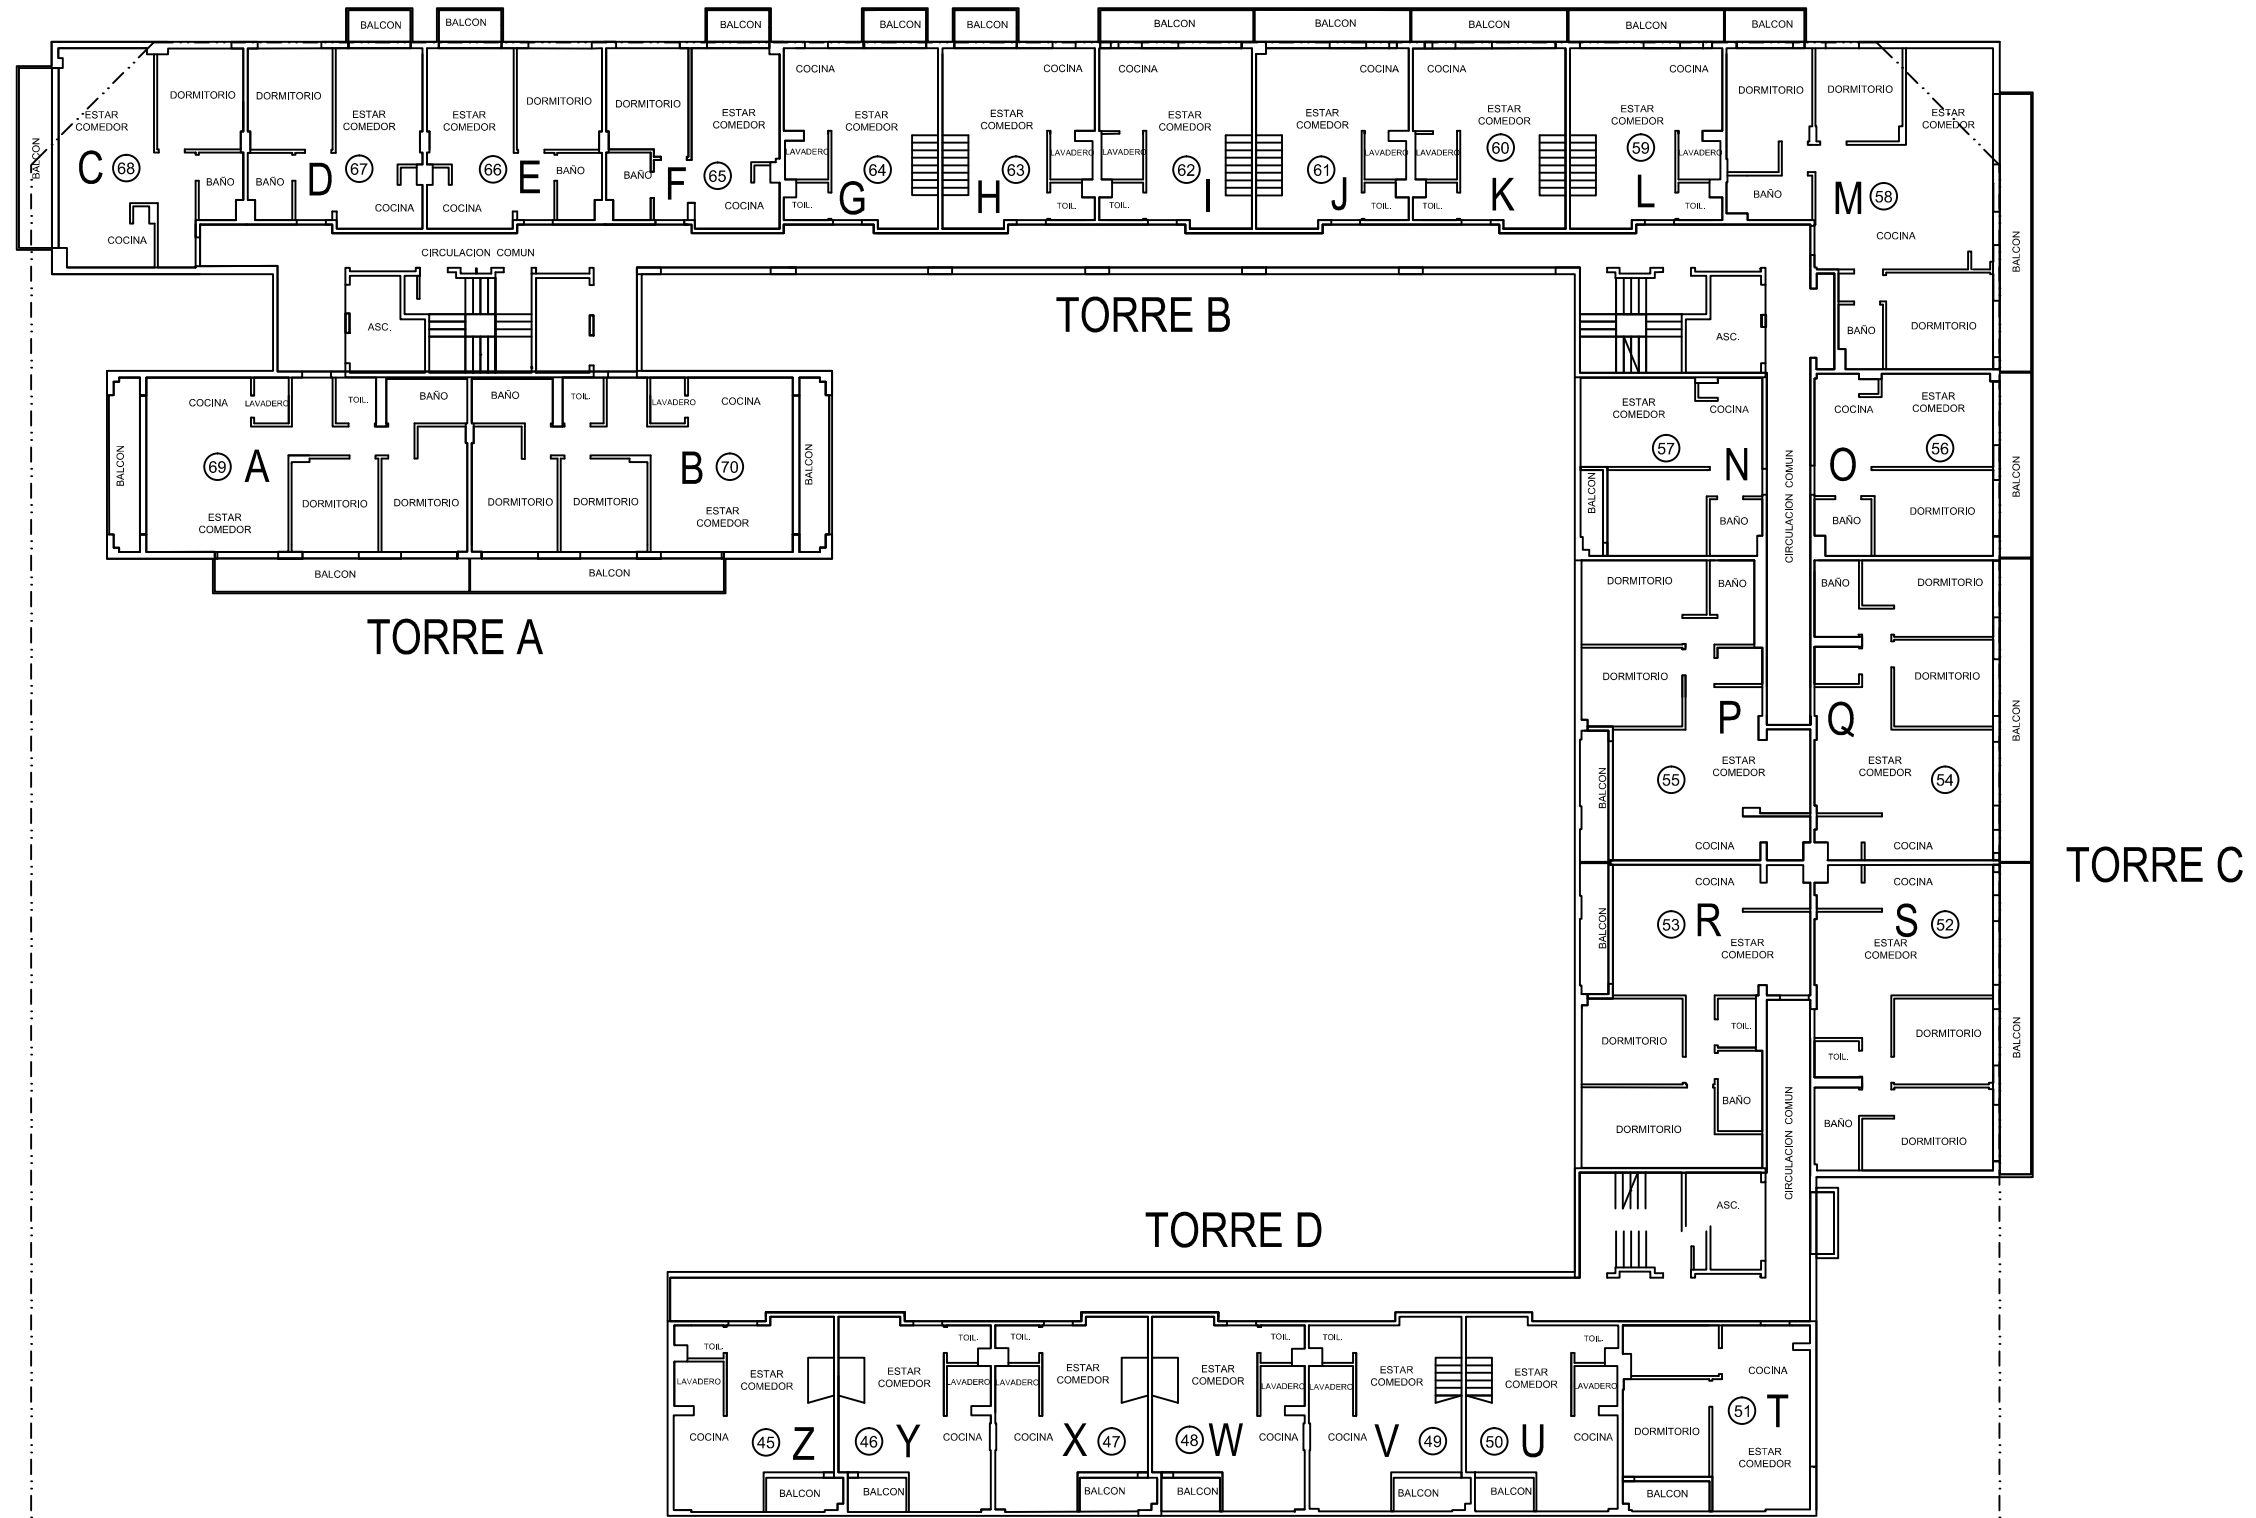

DDUU ESTACIÓN BUENOS AIRES
PLANOS DE NUMERACIÓN Y FIRMAS
SECTOR 1 TORRES A-B-C-D

REFERENCIAS:

⑤8 NÚMERO DE UFP DE UNIDADES
A LETRA EN PUERTA DE VIVIENDA

PISO 3