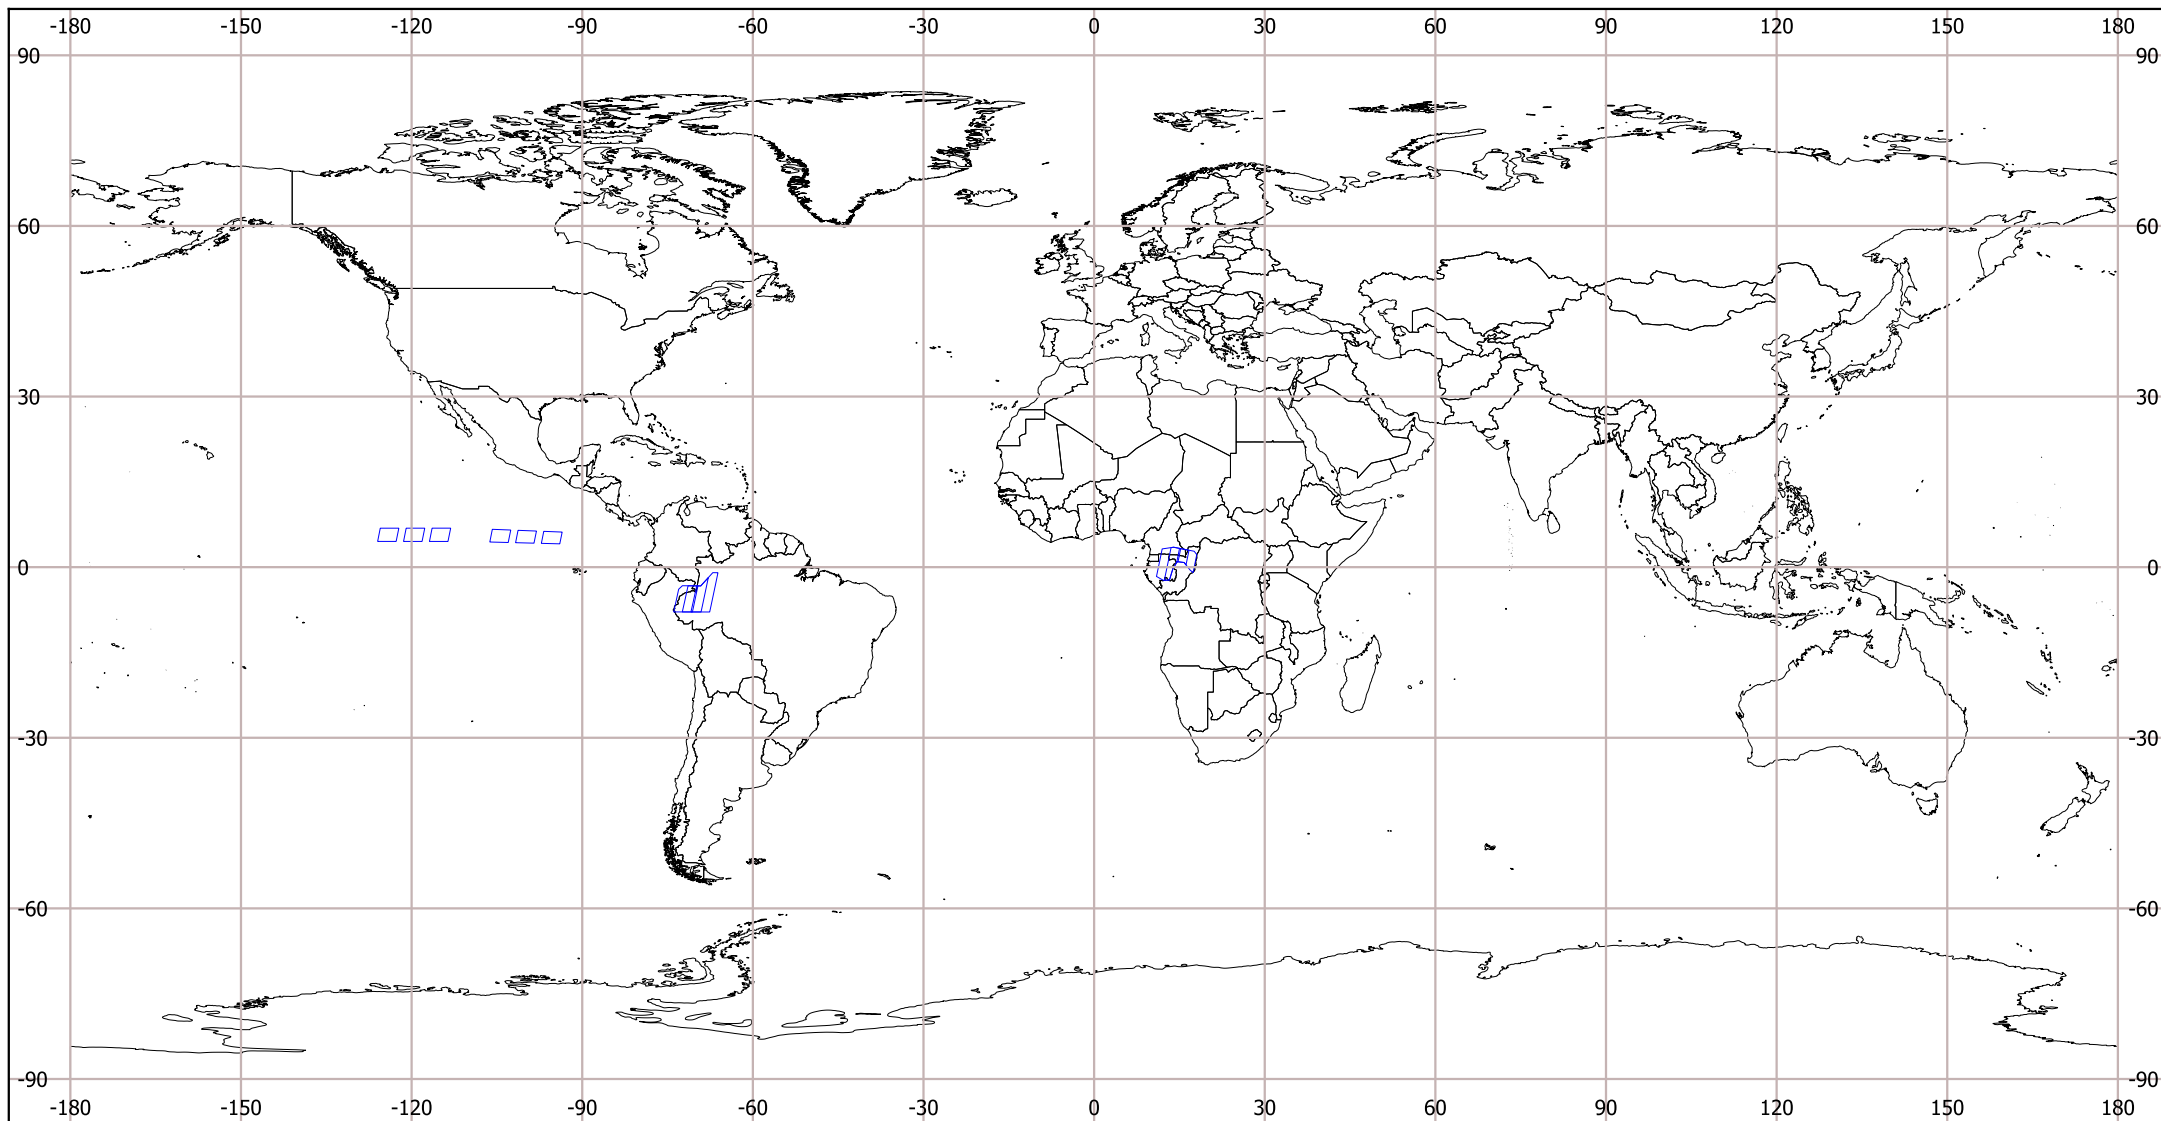

SAOCOM 1A IMAS CYCLE 20 TOPSAR WIDE

(Nov 01 - Nov 16 2022)

Acquisition modes

 TWDP_DES

Abbreviations

S Stripmap	DES Descending
TN Topsar Narrow	SP Single Polarization
TW Topsar Wide	DP Dual Polarization
ASC Ascending	QP Quad Polarization

Coordinate Reference System WGS 84 - EPSG 4326

Países del mundo
"Capa descargada de <http://tapiquen-sig.jimdo.com>. Carlos Efraín Porto Tapiquén. Orogénesis Soluciones Geográficas. Porlamar, Venezuela, 2015."