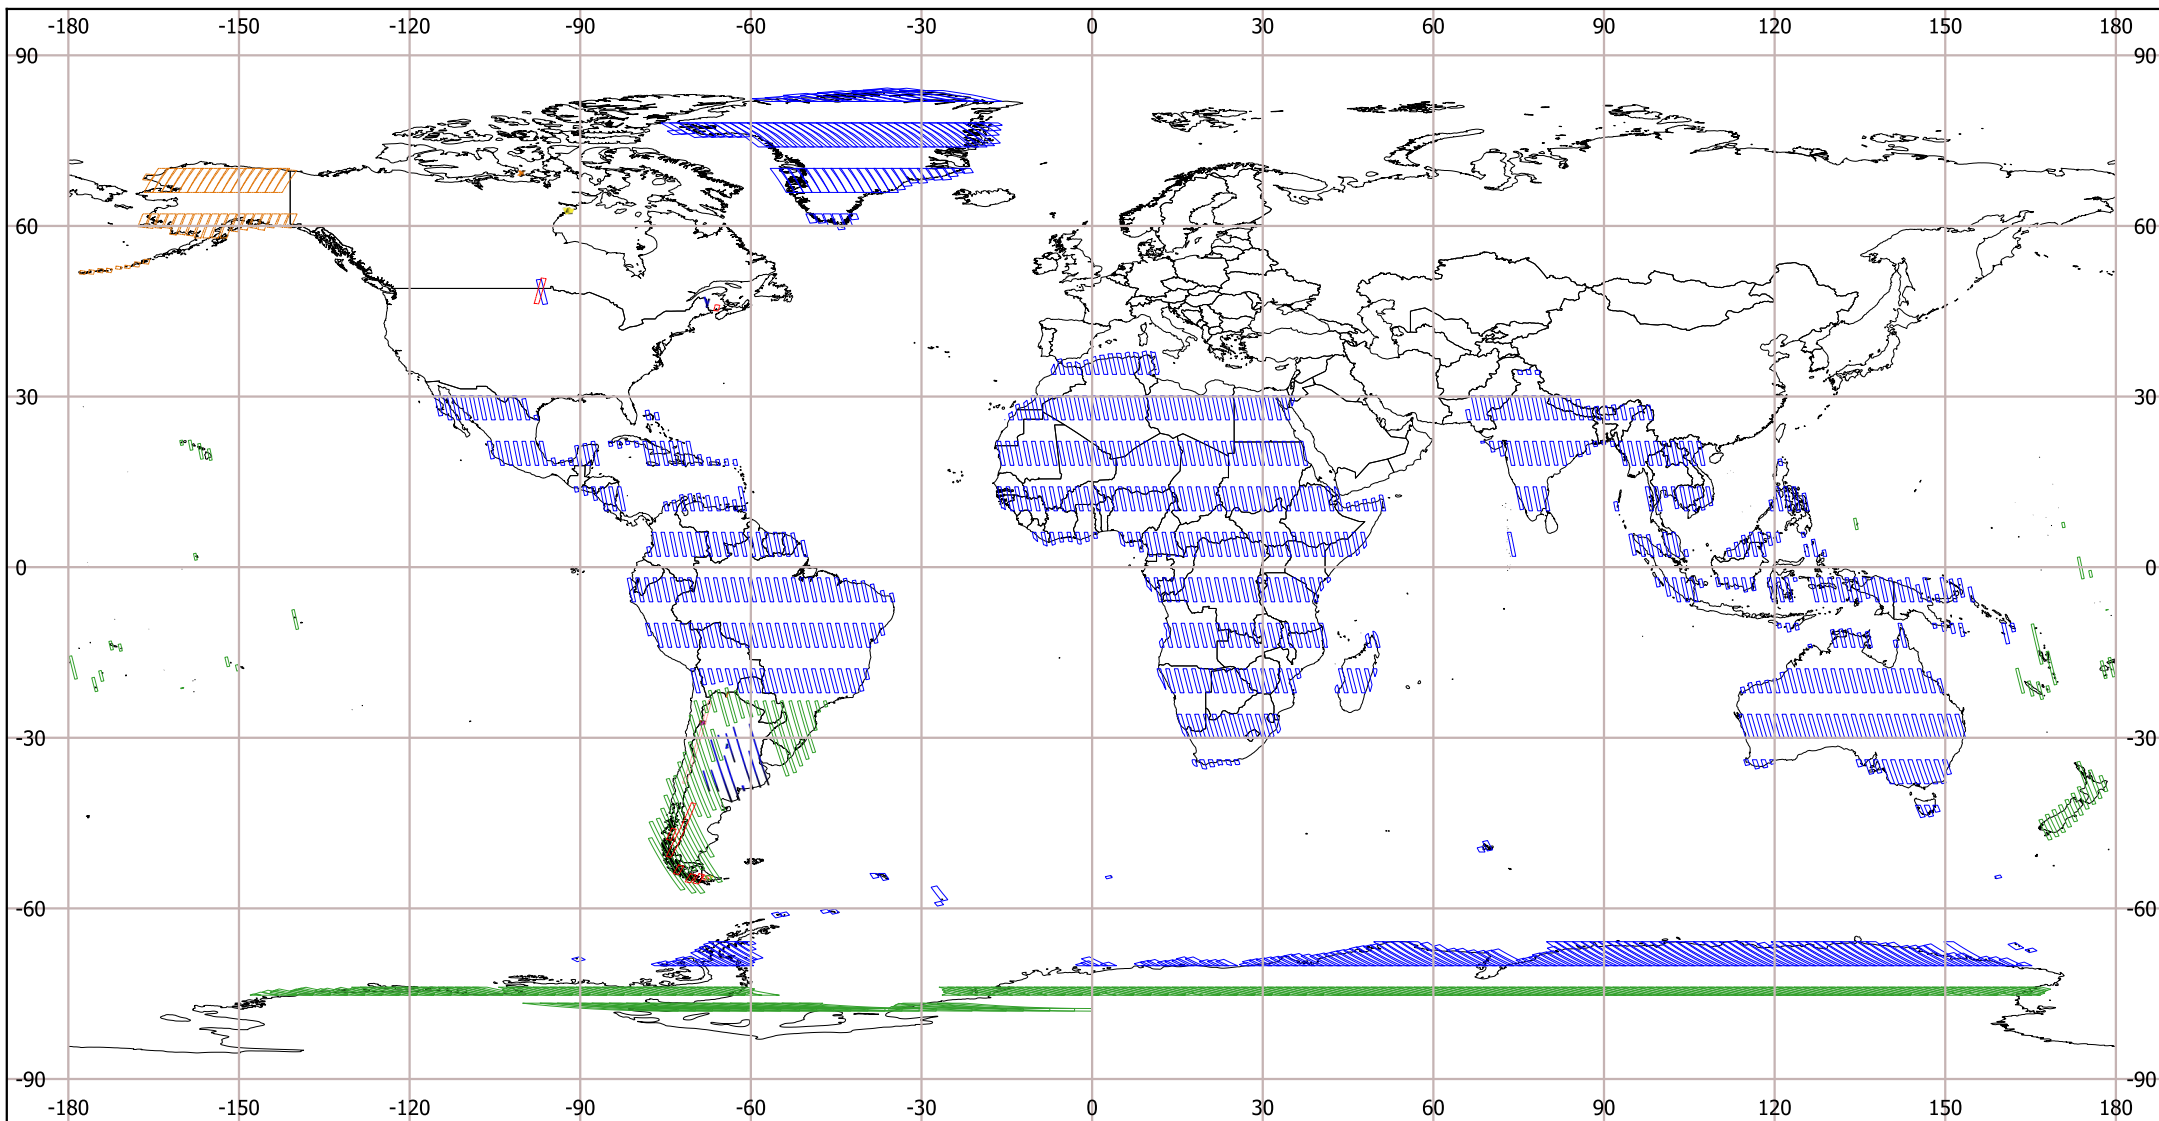

SAOCOM 1A IMAS CYCLE 20 STRIPMAP

(Nov 01 - Nov 16 2022)

Acquisition modes

| | | | | | |
|--|---|---|---|---|---|
|  |  |  |  |  |  |
|  |  |  |  |  |  |
|  |  |  |  |  |  |

Abbreviations

| | |
|-------------------------|-------------------------------|
| S Stripmap | DES Descending |
| TN Topsar Narrow | SP Single Polarization |
| TW Topsar Wide | DP Dual Polarization |
| ASC Ascending | QP Quad Polarization |

Coordinate Reference System WGS 84 - EPSG 4326

Países del mundo
 "Capa descargada de <http://tapiquen-sig.jimdo.com>. Carlos Efraín Porto Tapiquén. Orogénesis Soluciones Geográficas. Porlamar, Venezuela, 2015."