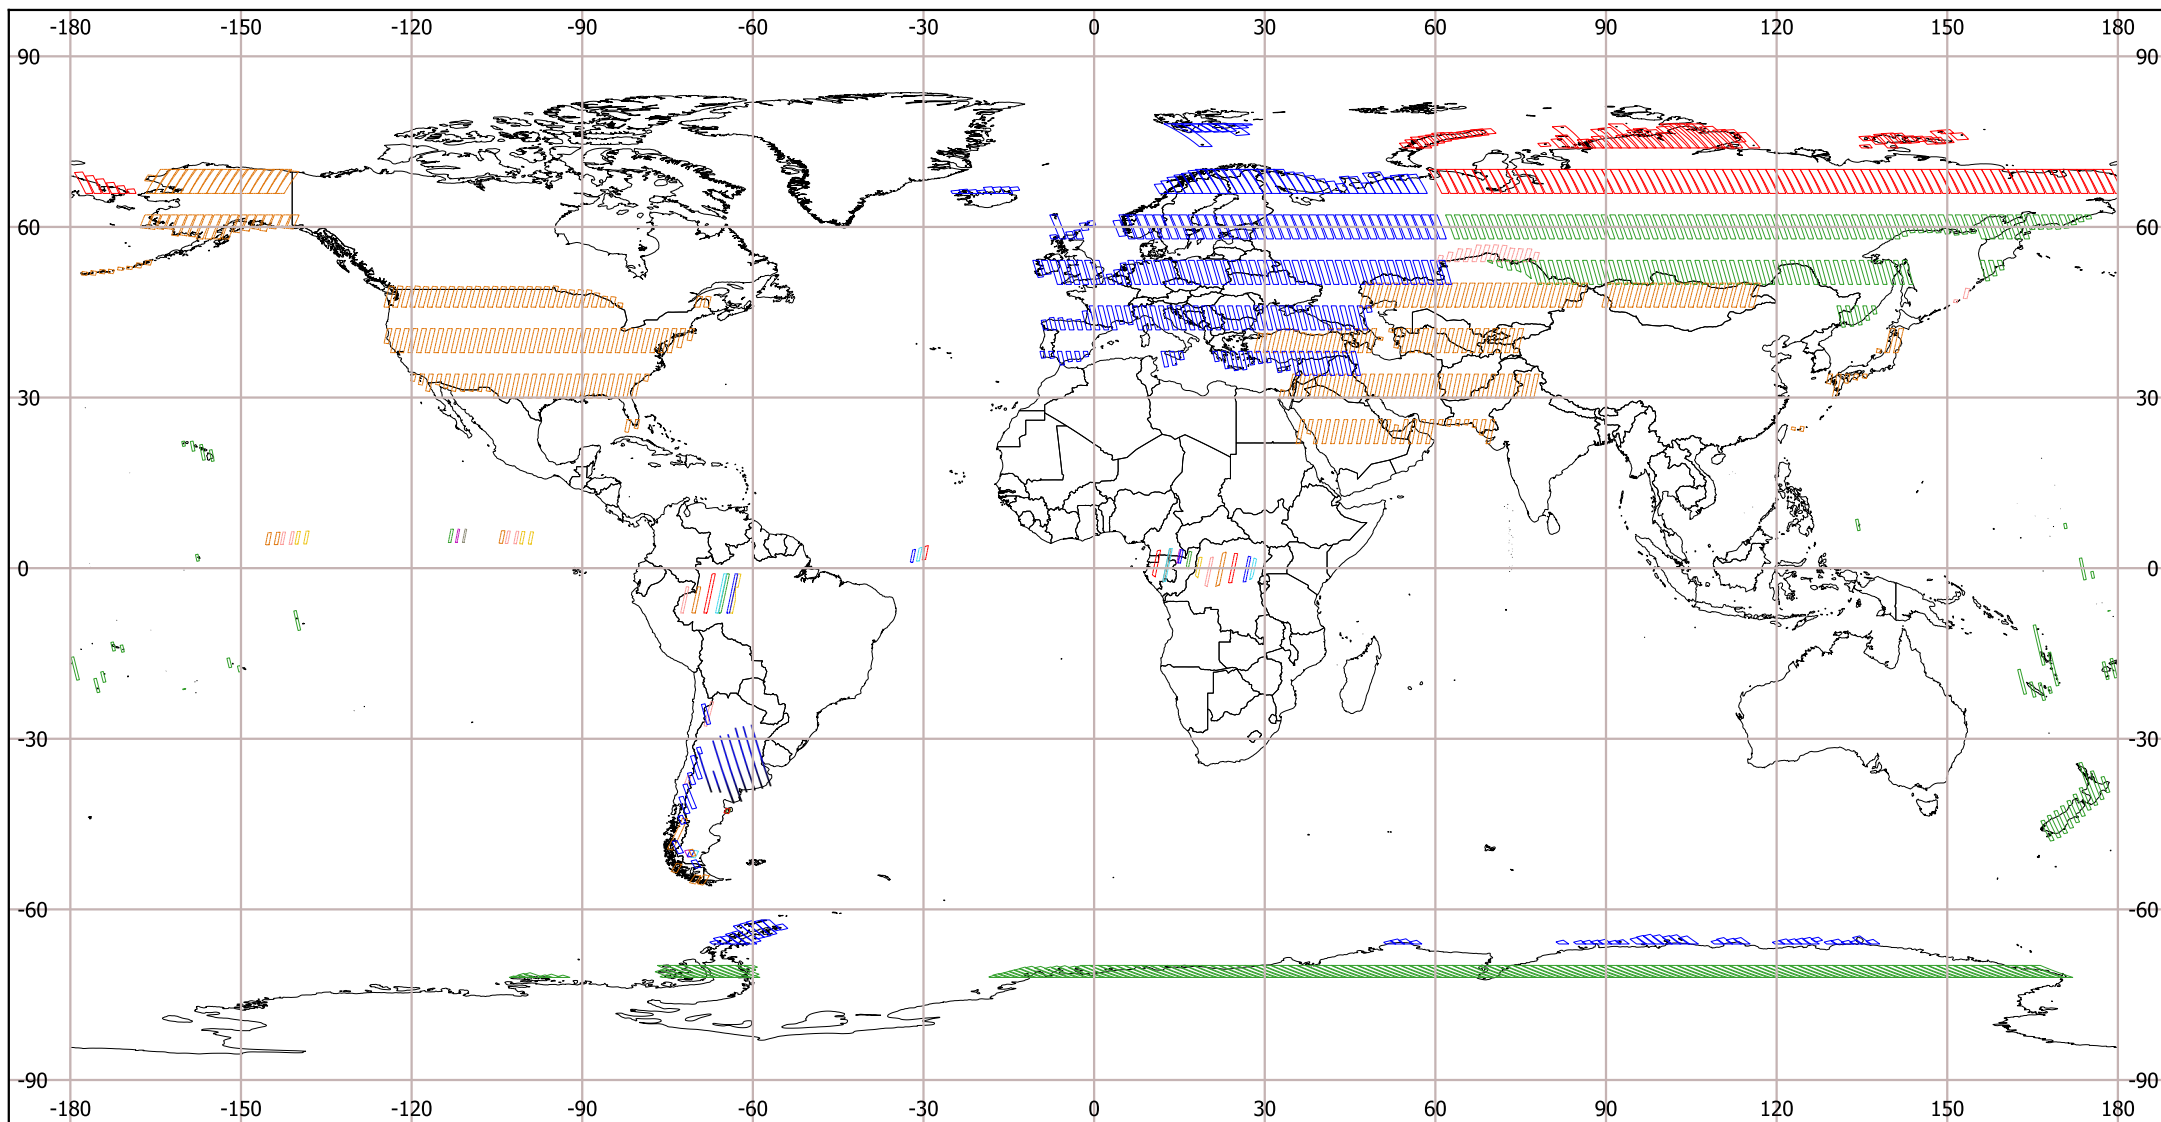

SAOCOM 1B IMAS CYCLE 14 STRIPMAP

(Jul 28 - Aug 12 2022)

Legend

S1DP_ASC	S2DP_DES	S4DP_DES	S5DP_DES	S7DP_DES
S1DP_DES	S3DP_DES	S4QP_ASC	S6DP_ASC	S8DP_DES
S2DP_ASC	S4DP_ASC	S5DP_ASC	S6DP_DES	S9DP_DES

Abbreviations

S Stripmap	DES Descending
TN Topsar Narrow	SP Single Polarization
TW Topsar Wide	DP Dual Polarization
ASC Ascending	QP Quad Polarization

Coordinate Reference System WGS 84 - EPSG 4326

Países del mundo
"Capa descargada de <http://tapiquen-sig.jimdo.com>. Carlos Efraín Porto Tapiquén. Orogénesis Soluciones Geográficas. Porlamar, Venezuela, 2015."