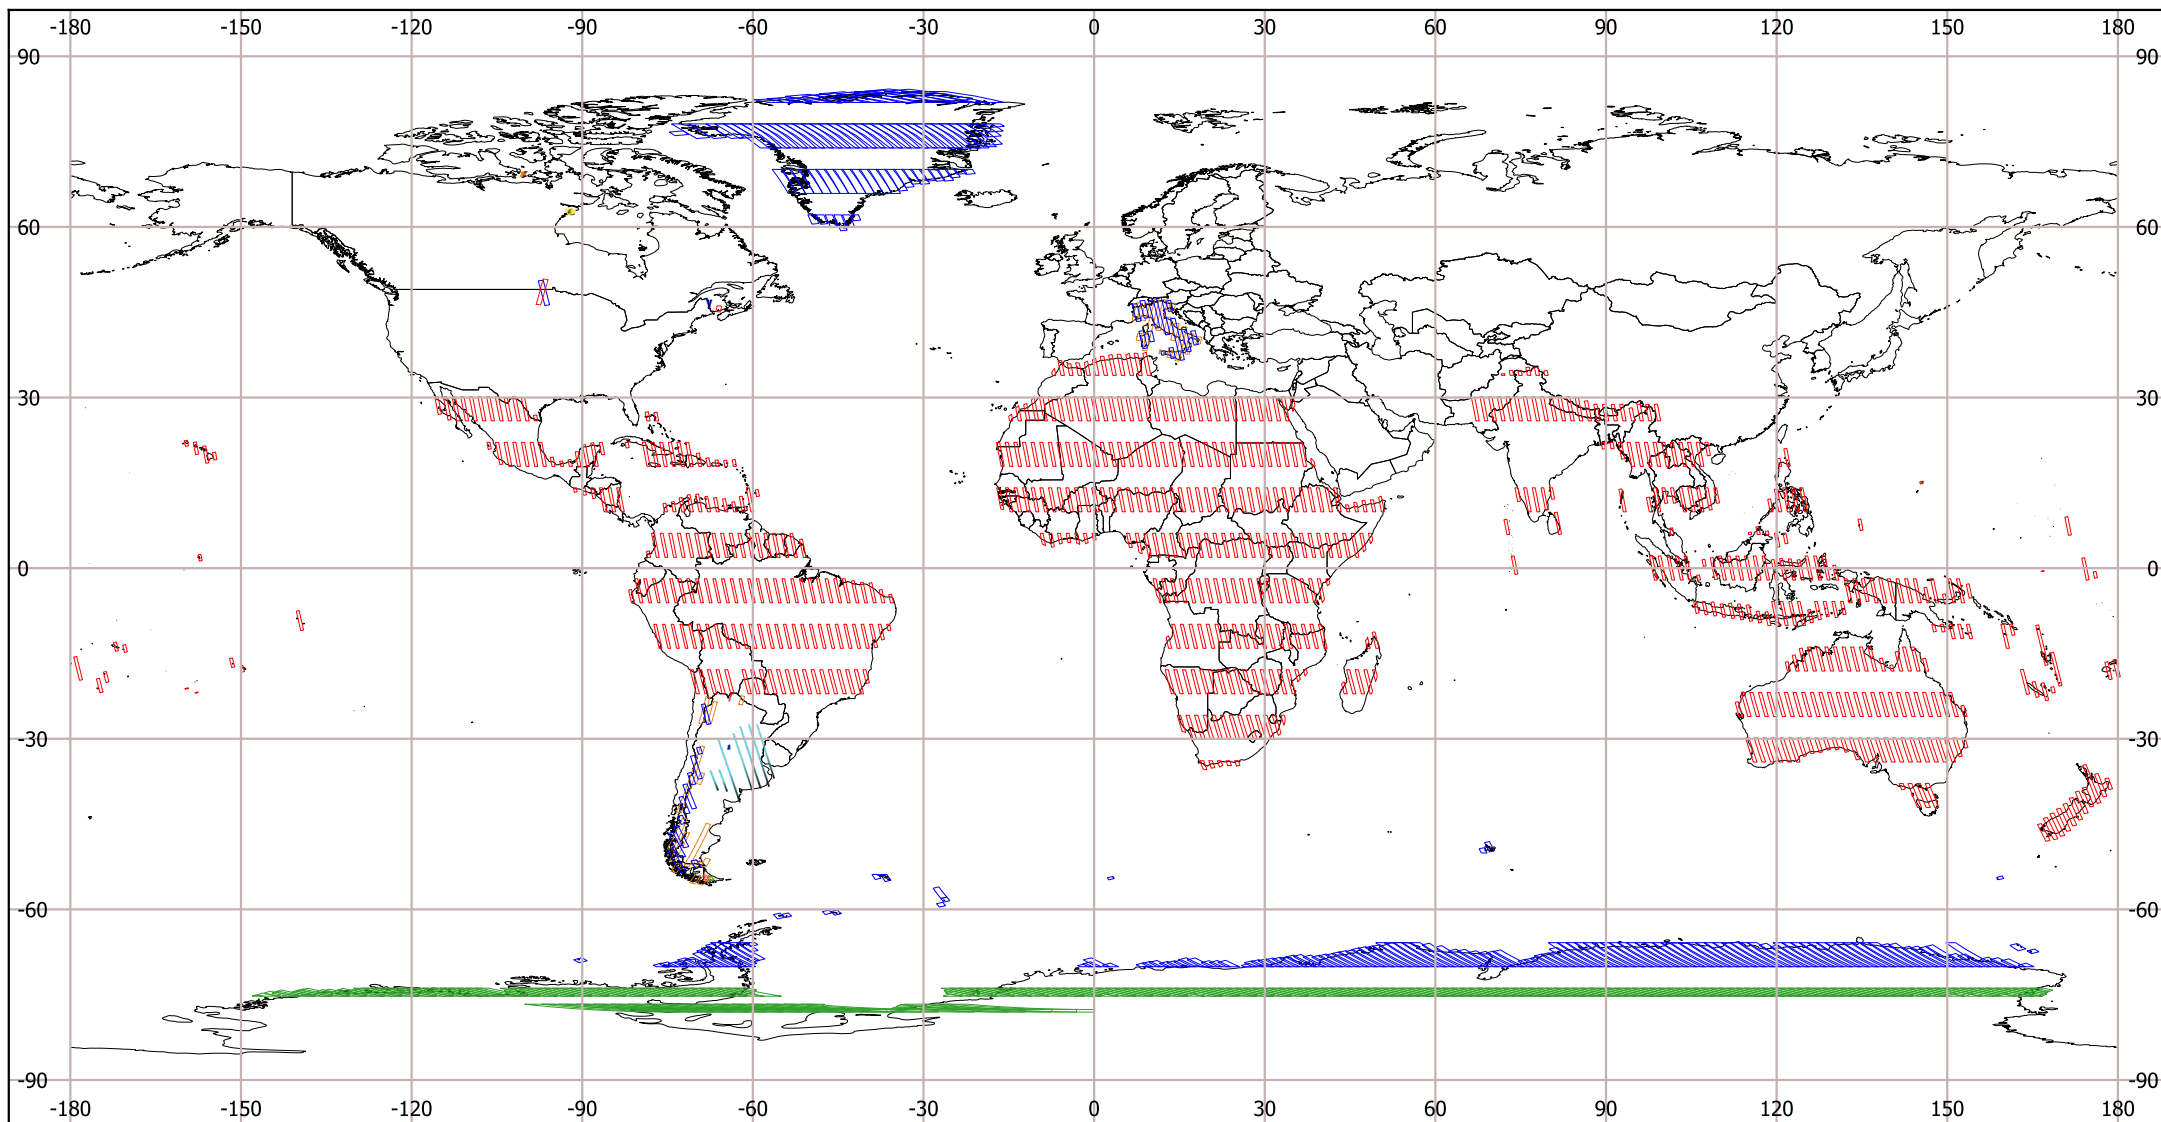

SAOCOM 1A IMAS CYCLE 12 STRIPMAP

(Jun 26 - Jul 11 2022)

Legend

S1QP_ASC	S3SP_DES	S4DP_DES	S5DP_ASC	S6DP_DES
S1QP_DES	S3DP_DES	S4QP_ASC	S5DP_DES	S6QP_DES
S3SP_ASC	S4DP_ASC	S4QP_DES	S6DP_ASC	S8QP_ASC

Abbreviations

S Stripmap	DES Descending
TN Topsar Narrow	SP Single Polarization
TW Topsar Wide	DP Dual Polarization
ASC Ascending	QP Quad Polarization

Coordinate Reference System WGS 84 - EPSG 4326

Países del mundo
"Capa descargada de <http://tapiquen-sig.jimdo.com>. Carlos Efraín Porto Tapiquén. Orogénesis Soluciones Geográficas. Porlamar, Venezuela, 2015."