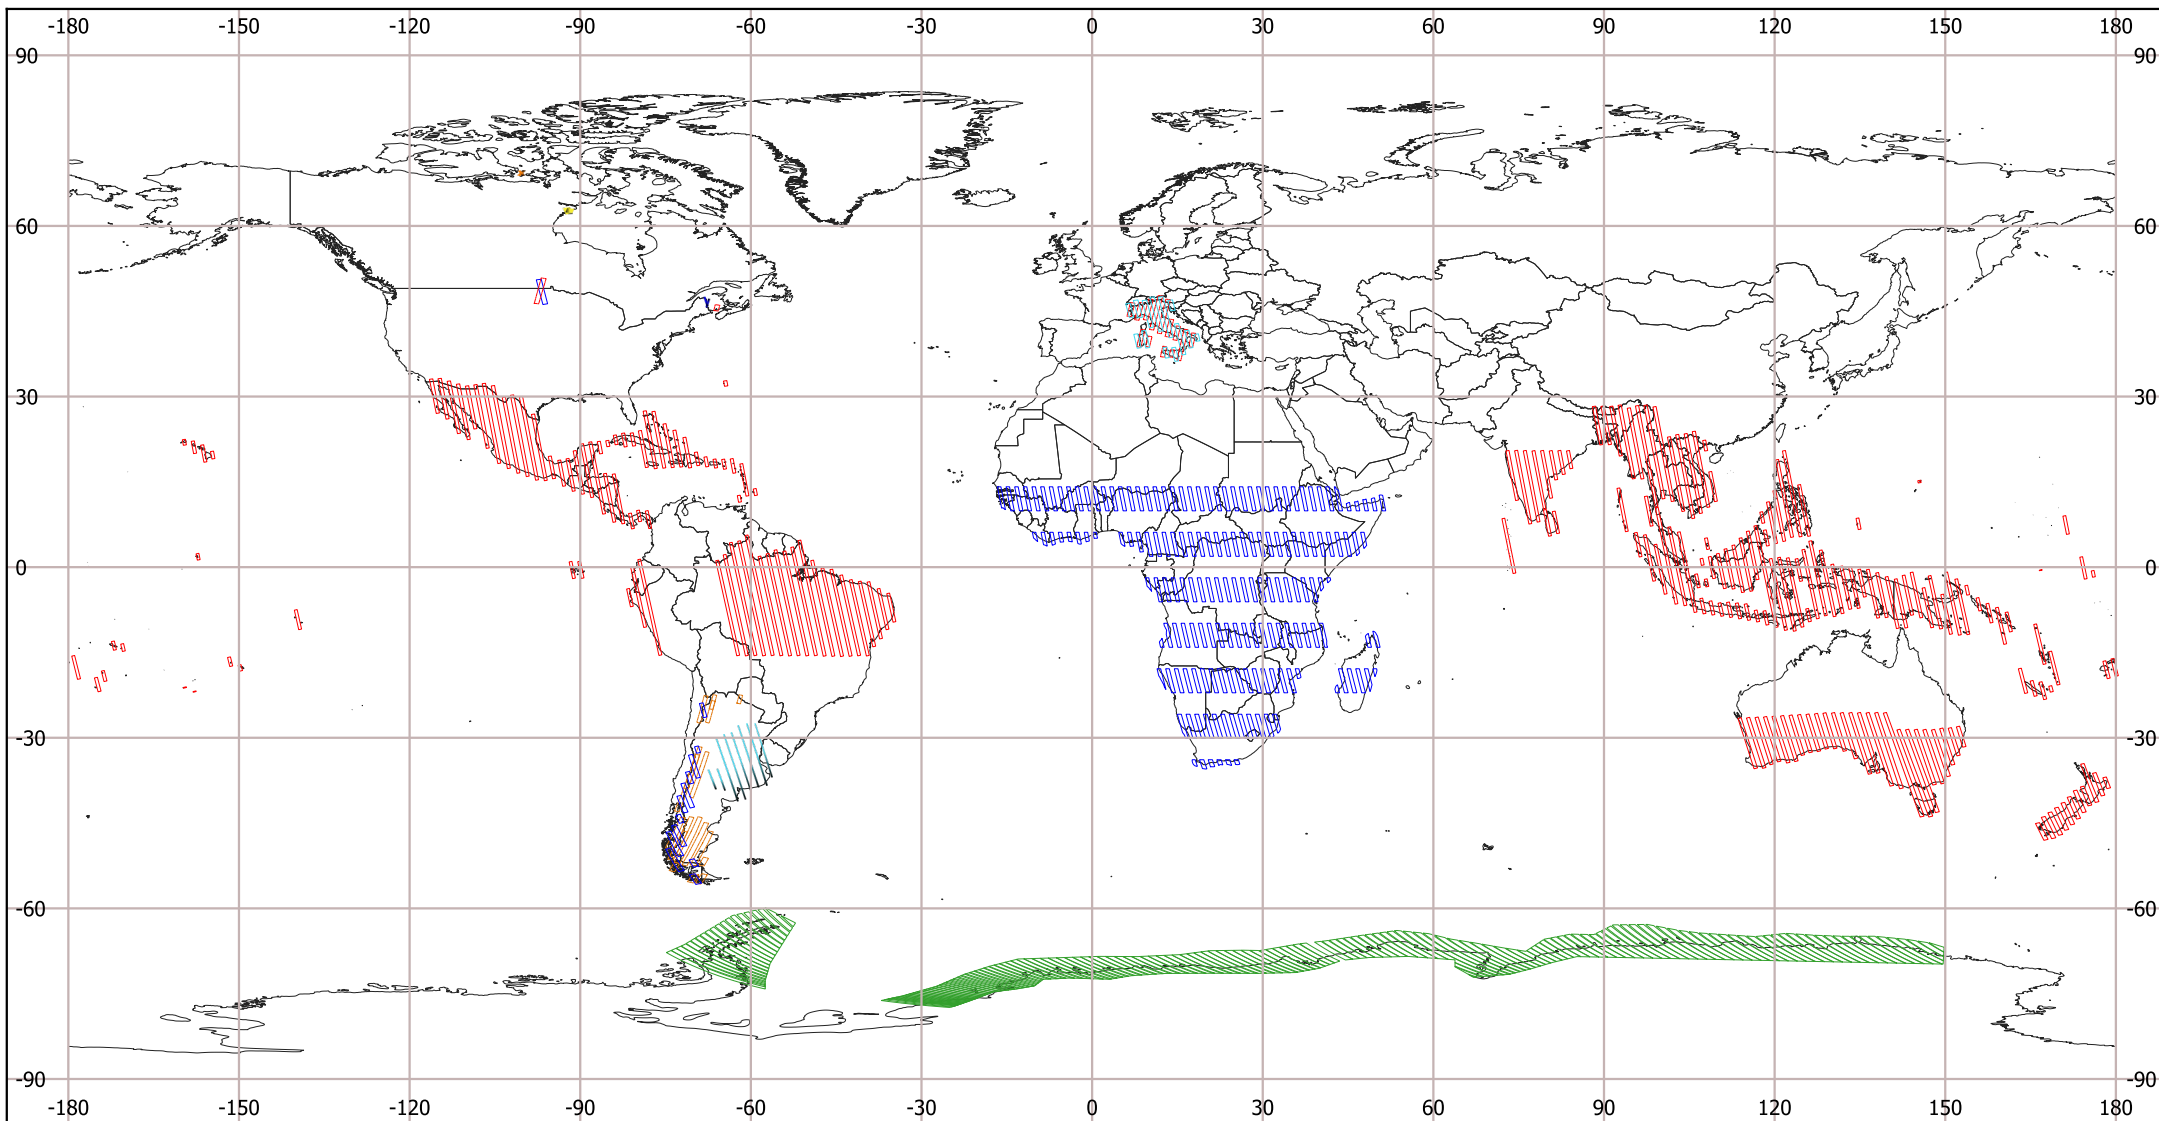

SAOCOM 1A IMAS CYCLE 11 STRIPMAP

(Jun 10 - Jun 25 2021)

Legend

 S1QP_ASC	 S3SP_DES	 S4DP_ASC	 S4QP_DES	 S8QP_ASC
 S1QP_DES	 S3DP_ASC	 S4DP_DES	 S5DP_ASC	
 S3SP_ASC	 S3DP_DES	 S4QP_ASC	 S6DP_ASC	

Abbreviations

S Stripmap	DES Descending
TN Topsar Narrow	SP Single Polarization
TW Topsar Wide	DP Dual Polarization
ASC Ascending	QP Quad Polarization

Coordinate Reference System WGS 84 - EPSG 4326

Países del mundo
 "Capa descargada de <http://tapiquen-sig.jimdo.com>. Carlos Efraín Porto Tapiquén. Orogénesis Soluciones Geográficas. Porlamar, Venezuela, 2015."