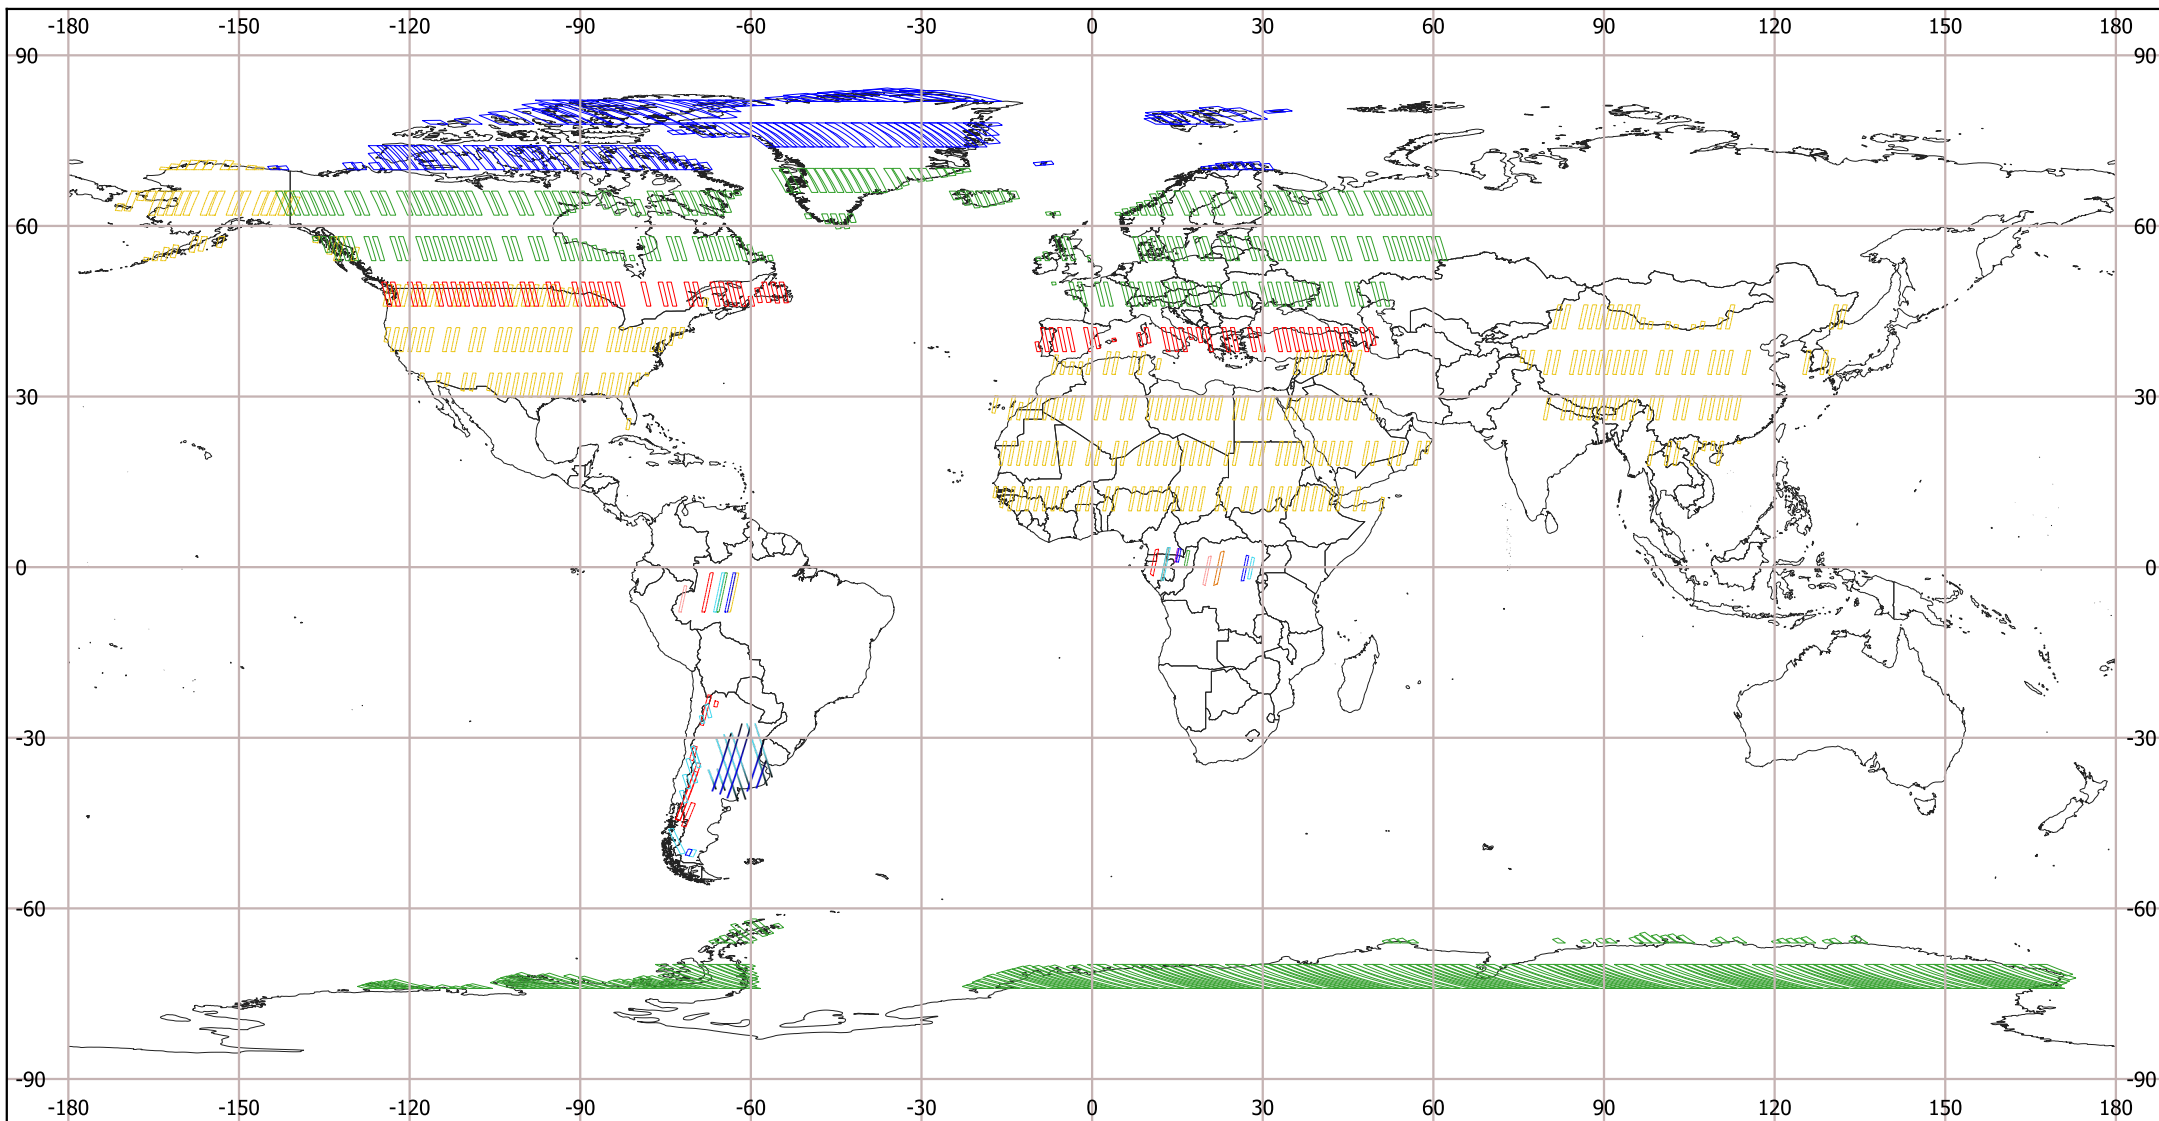

SAOCOM 1B IMAS CYCLE 23 STRIPMAP

(Dec 19 - Dec 31 2021)

Legend

 S1DP_DES	 S3DP_DES	 S4QP_DES	 S6DP_ASC	 S8DP_DES
 S2DP_DES	 S4DP_ASC	 S5DP_ASC	 S6DP_DES	 S8QP_ASC
 S3DP_ASC	 S4DP_DES	 S5DP_DES	 S7DP_DES	 S9DP_DES

Abbreviations

S Stripmap	DES Descending
TN Topsar Narrow	SP Single Polarization
TW Topsar Wide	DP Dual Polarization
ASC Ascending	QP Quad Polarization

Coordinate Reference System WGS 84 - EPSG 4326

Países del mundo
"Capa descargada de <http://tapiquen-sig.jimdo.com>. Carlos Efraín Porto Tapiquén. Orogénesis Soluciones Geográficas. Porlamar, Venezuela, 2015."