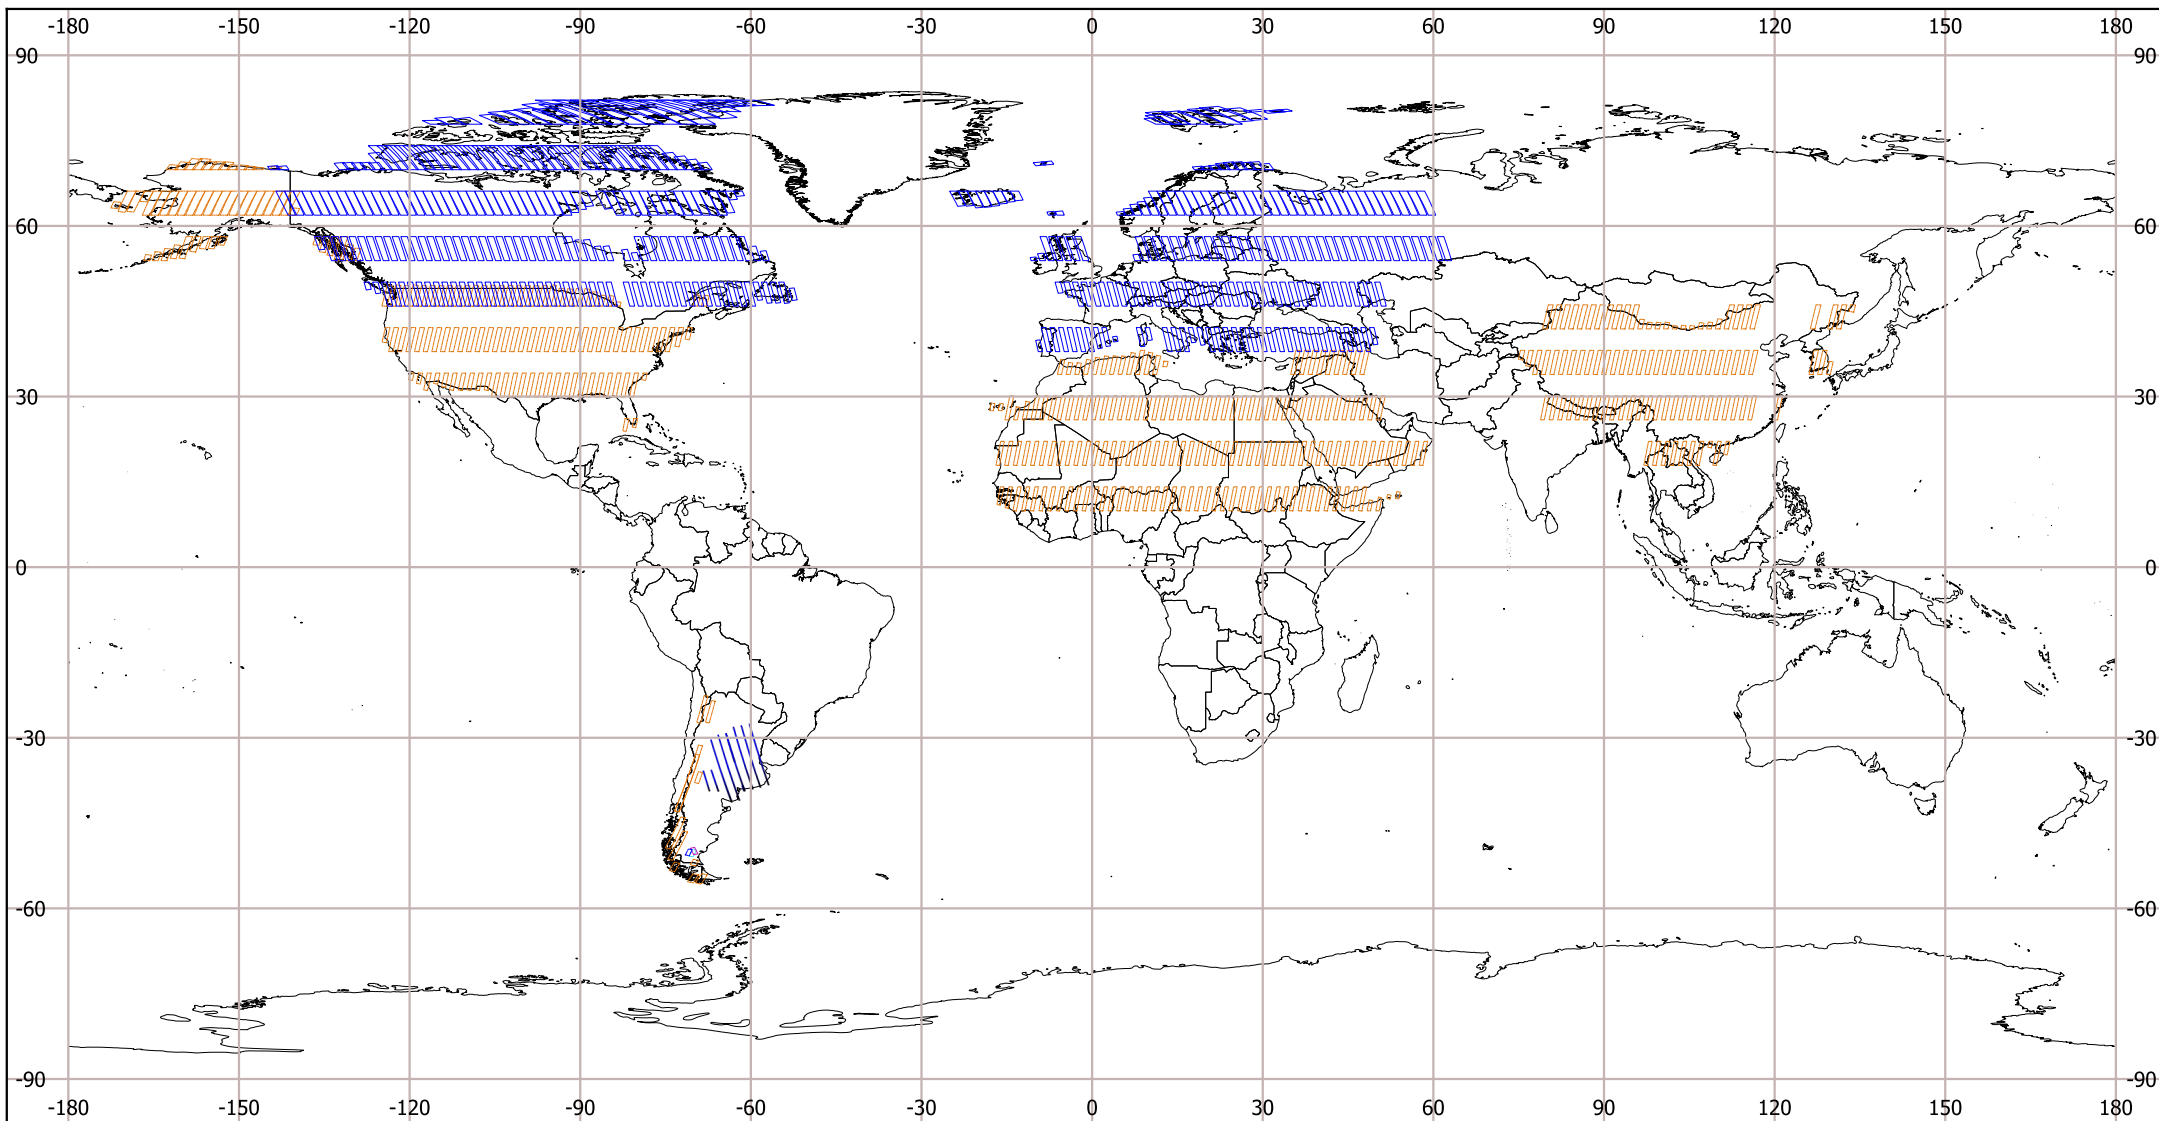

SAOCOM 1B IMAS CYCLE 01 STRIPMAP

(Jan 01 - Jan 16 2022)

Legend

| | | |
|---|--|--|
|  S1DP_DES |  S2DP_DES |  S4DP_DES |
|  S2DP_ASC |  S4DP_ASC |  S4QP_ASC |

Abbreviations

| | |
|-------------------------|-------------------------------|
| S Stripmap | DES Descending |
| TN Topsar Narrow | SP Single Polarization |
| TW Topsar Wide | DP Dual Polarization |
| ASC Ascending | QP Quad Polarization |

Coordinate Reference System WGS 84 - EPSG 4326

Países del mundo
"Capa descargada de <http://tapiquen-sig.jimdo.com>. Carlos Efraín Porto Tapiquén. Orogénesis Soluciones Geográficas. Porlamar, Venezuela, 2015."